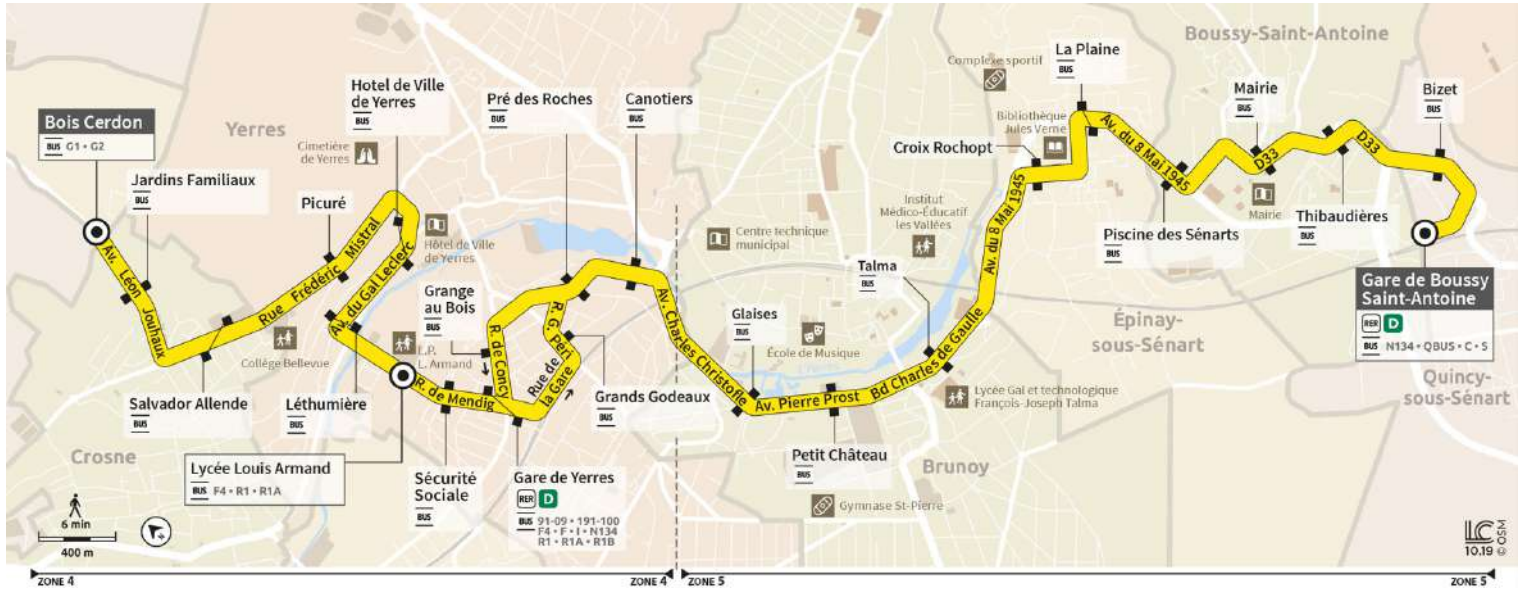

Direction :

# CROSNE - Bois Cerdon

Horaires valables à compter du 04 septembre 2023

		Du lundi au vendredi														
BOUSSY-SAINT-ANTOINE	Gare de Bussy Saint Antoine	5:00	5:30	6:00	6:15	6:30	6:45	7:00	7:15	7:23	7:45	8:00	8:10	8:14	8:30	8:45
	Thibaudières	5:02	5:32	6:02	6:17	6:32	6:47	7:03	7:18	7:26	7:48	8:03	8:13	8:17	8:33	8:48
EPINAY-SOUS-SÉNART	La Plaine	5:06	5:36	6:06	6:21	6:36	6:51	7:07	7:22	7:30	7:52	8:08	8:18	8:21	8:39	8:53
BRUNOY	Talma	5:12	5:42	6:12	6:27	6:42	6:57	7:13	7:28	7:36	7:58	8:14	8:24	8:27	8:45	8:59
YERRES	Canotiers	5:17 <sup>a</sup>	5:47	6:17	6:32	6:47	7:02	7:18	7:33	7:41	8:03	8:21	8:31	8:32	8:51	9:06
	Gare de Yverres	5:23	5:53	6:23	6:38	6:53	7:08	7:24	7:39	7:47	8:09	8:27	8:38	8:38	8:58	9:13
	Lycée Louis Armand	5:28	5:58	6:28	6:43	6:58	7:13	7:29	7:43	7:52	8:13	8:31	8:42	8:42	9:01	9:15
	Hôtel de Ville				6:48				7:48					8:47		
CROSNE	Bois Cerdon				6:55				7:55					8:54		

<sup>a</sup>Terminus Louis Armand

Direction :  
**CROSNE - Bois Cerdon**

Horaires valables à compter du 04 septembre 2023

		Du lundi au vendredi														
<b>BOUSSY-SAINT-ANTOINE</b>	Gare de Boussy Saint Antoine	9:00	9:15	9:30	9:45	10:00	10:15	10:30	10:45	11:00	11:15	11:30	11:45	12:00	12:15	12:30
	Thibaudières	9:03	9:18	9:33	9:48	10:03	10:18	10:33	10:48	11:03	11:18	11:33	11:48	12:03	12:18	12:33
<b>EPINAY-SOUS-SÉNART</b>	La Plaine	9:09	9:24	9:39	9:54	10:09	10:24	10:39	10:54	11:09	11:24	11:39	11:54	12:09	12:24	12:39
<b>BRUNOY</b>	Talma	9:15	9:30	9:45	10:00	10:15	10:30	10:45	11:00	11:15	11:30	11:45	12:00	12:15	12:30	12:45
<b>YERRES</b>	Canotiers	9:21	9:36	9:51 <sup>a</sup>	10:06	10:20	10:35	10:50	11:05	11:20	11:35	11:50	12:05	12:20	12:35	12:50
	Gare de Yverres	9:28	9:43	9:58	10:13	10:26	10:41	10:56	11:11	11:26	11:41	11:56	12:11	12:26	12:41	12:56
	Lycée Louis Armand	9:30	9:45	10:00	10:15	10:29	10:44	10:59	11:14	11:29	11:44	11:59	12:14	12:29	12:44	12:59
	Hôtel de Ville		9:49													
<b>CROSNE</b>	Bois Cerdon		9:56													