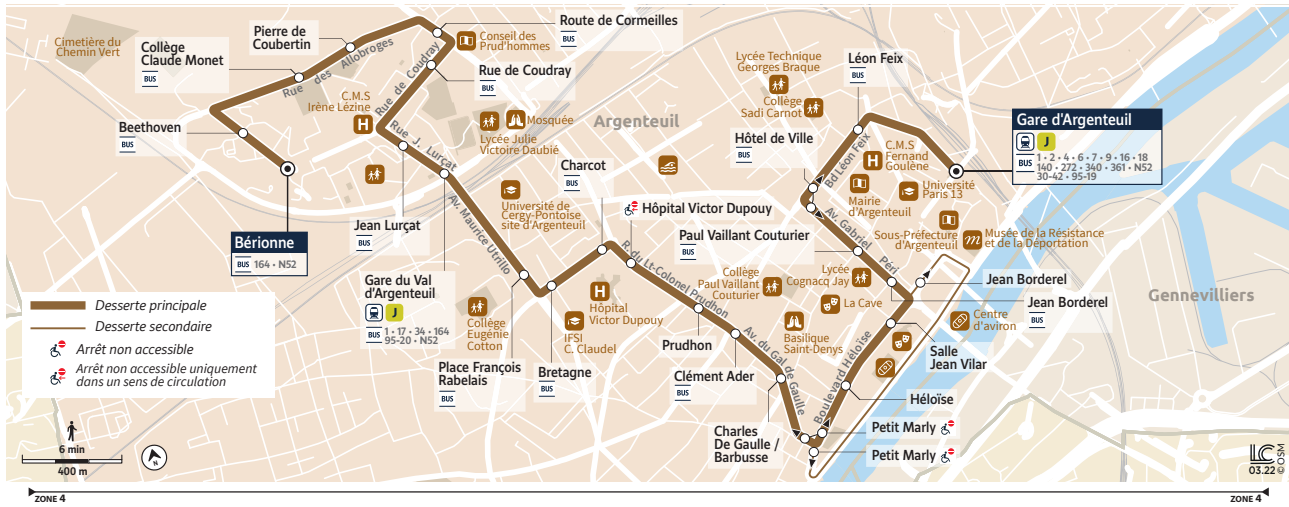

Ces horaires sont valables uniquement en période d'été

Gare d'ARGENTEUIL

ARGENTEUIL Bérionne

Horaires valables du 17 juillet au 27 août 2023 inclus

iledeFrance
mobilités

Informations pratiques & points de vente

Contact

Keolis Argenteuil
Boucles de Seine
18 rue Jean Poulmarch
95100 ARGENTEUIL
01 80 98 44 42

@ARGBDS_IDFM

iledefrance-mobilites.fr
Application disponible sur:

Points de vente

- La liste des points de vente est disponible sur iledefrance-mobilites.fr > Actus > Argenteuil Boucles de Seine.

Bon à savoir

- Nos conducteurs s'efforcent en permanence de respecter ces horaires. Les conditions de circulation peuvent toutefois causer occasionnellement des retards

2011 - 06/2023

8 ARGENTEUIL Bérionne ← Gare d'ARGENTEUIL

8 Gare d'ARGENTEUIL → ARGENTEUIL Bérionne

		Du lundi au vendredi																																
ARGENTEUIL	Gare d'Argenteuil	4:55	5:17	5:37	5:57	6:17	6:37	6:57	7:17	7:37	7:52	8:05	8:18	8:35	9:02	9:17	9:32	9:52	10:12	10:30	10:51	11:10	11:30	11:51	12:10	12:30	12:51	13:10	13:30	13:51	14:10	14:30	14:51	15:10
	Hôpital Victor Dupouy	5:09	5:31	5:51	6:11	6:31	6:51	7:11	7:31	7:51	8:06	8:19	8:32	8:49	9:16	9:31	9:46	10:06	10:26	10:44	11:05	11:24	11:44	12:05	12:24	12:44	13:05	13:24	13:44	14:05	14:24	14:44	15:05	15:24
	Gare du Val d'Argenteuil	5:13	5:35	5:55	6:15	6:35	6:55	7:15	7:37	7:57	8:12	8:25	8:38	8:55	9:22	9:37	9:52	10:12	10:32	10:50	11:11	11:30	11:50	12:11	12:30	12:50	13:11	13:30	13:50	14:11	14:30	14:50	15:11	15:30
	Bérionne	5:20	5:42	6:02	6:22	6:42	7:02	7:22	7:45	8:05	8:20	8:33	8:46	9:03	9:30	9:45	10:00	10:20	10:40	10:58	11:19	11:38	11:58	12:19	12:38	12:58	13:19	13:38	13:58	14:19	14:38	14:58	15:19	15:38

		Du lundi au vendredi																															
ARGENTEUIL	Gare d'Argenteuil	15:30	15:51	16:10	16:30	16:50	17:07	17:26	17:41	18:02	18:17	18:34	18:49	19:10	19:30	19:52	20:12	20:32	20:52	21:12	21:32	21:52	22:12	22:32	22:52	23:12	23:32	23:52	0:12	0:32	0:52	1:12	1:32
	Hôpital Victor Dupouy	15:44	16:05	16:24	16:44	17:04	17:21	17:40	17:55	18:16	18:31	18:48	19:03	19:24	19:44	20:06	20:26	20:46	21:06	21:26	21:46	22:06	22:26	22:46	23:06	23:26	23:46	0:06	0:26	0:46	1:06	1:26	1:46
	Gare du Val d'Argenteuil	15:50	16:11	16:30	16:50	17:09	17:26	17:45	18:00	18:21	18:36	18:53	19:08	19:29	19:48	20:10	20:30	20:50	21:10	21:30	21:50	22:10	22:30	22:50	23:10	23:30	23:50	0:10	0:30	0:50	1:10	1:30	1:50
	Bérionne	15:58	16:19	16:38	16:58	17:17	17:34	17:53	18:08	18:29	18:44	19:01	19:16	19:37	19:55	20:17	20:37	20:57	21:17	21:37	21:57	22:17	22:37	22:57	23:17	23:37	23:57	0:17	0:37	0:57	1:17	1:37	1:57

		Samedi																																
ARGENTEUIL	Gare d'Argenteuil	5:29	5:58	6:26	6:58	7:26	7:57	8:14	8:30	8:45	9:00	9:15	9:30	9:46	10:01	10:16	10:31	10:47	11:01	11:17	11:34	11:51	12:08	12:24	12:41	12:58	13:15	13:31	13:48	14:04	14:22	14:38	14:55	15:11
	Hôpital Victor Dupouy	5:44	6:13	6:41	7:13	7:41	8:12	8:29	8:45	9:00	9:15	9:30	9:45	10:01	10:16	10:31	10:46	11:02	11:19	11:35	11:52	12:09	12:26	12:42	12:59	13:16	13:33	13:49	14:06	14:22	14:40	14:56	15:13	15:29
	Gare du Val d'Argenteuil	5:48	6:17	6:45	7:17	7:45	8:18	8:35	8:51	9:06	9:21	9:36	9:51	10:07	10:22	10:37	10:52	11:08	11:25	11:41	11:58	12:15	12:32	12:48	13:05	13:22	13:39	13:55	14:12	14:28	14:46	15:02	15:19	15:35
	Bérionne	5:54	6:23	6:51	7:23	7:53	8:24	8:41	8:57	9:12	9:27	9:42	9:57	10:13	10:28	10:43	10:58	11:14	11:31	11:47	12:04	12:21	12:38	12:54	13:11	13:28	13:45	14:01	14:18	14:34	14:52	15:08	15:25	15:41