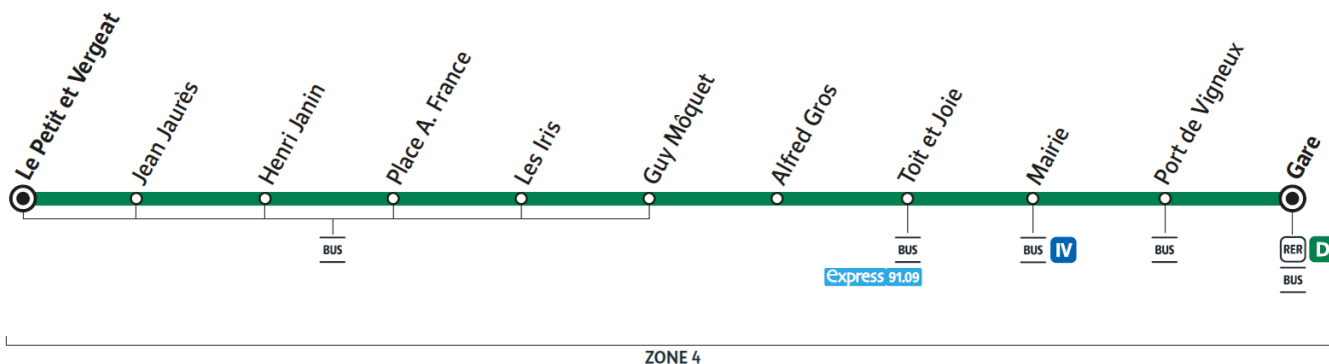

**D**

Direction :  
**Gare de VIGNEUX-SUR-SEINE**

VIGNEUX-SUR-SEINE

Horaires valables à compter du 24 juillet 2023

**Du lundi au vendredi**

VIGNEUX-SUR-SEINE	Le Petit et Vergeat	Jean Jaurès	Henri Janin	Place Anatole France	Les Iris	Guy Moquet	Alfred Gros	Toit et Joie	Mairie	Port de Vigneux	Gare de Vigneux sur Seine
	6:24	6:25	6:26	6:26	6:27	6:27	6:28	6:29	6:30	6:33	6:37
	6:38	6:39	6:40	6:40	6:41	6:41	6:42	6:43	6:44	6:47	6:51
	6:53	6:54	6:55	6:55	6:56	6:56	6:57	6:58	6:59	7:02	7:06
	7:08	7:09	7:10	7:10	7:11	7:11	7:12	7:13	7:14	7:17	7:21
	7:23	7:24	7:25	7:25	7:26	7:26	7:27	7:28	7:29	7:32	7:36
	7:38	7:39	7:40	7:40	7:41	7:41	7:42	7:43	7:44	7:47	7:51
	7:53	7:54	7:55	7:55	7:56	7:56	7:57	7:58	7:59	8:02	8:06
	8:08	8:09	8:10	8:10	8:11	8:11	8:12	8:13	8:14	8:17	8:21
	8:23	8:24	8:25	8:25	8:26	8:26	8:27	8:28	8:29	8:32	8:36
	17:44	17:45	17:46	17:46	17:47	17:47	17:48	17:48	17:49	17:52	17:55
	17:59	18:00	18:01	18:01	18:02	18:02	18:03	18:03	18:04	18:07	18:10
	18:14	18:15	18:16	18:16	18:17	18:17	18:18	18:18	18:19	18:22	18:25
	18:29	18:30	18:31	18:31	18:32	18:32	18:33	18:33	18:34	18:37	18:40

**D**

Direction :  
**Gare de VIGNEUX-SUR-SEINE**

VIGNEUX-SUR-SEINE

Horaires valables à compter du 24 juillet 2023

**Du lundi au vendredi**

VIGNEUX-SUR-SEINE		18:44	18:59	19:14	19:29
	Le Petit et Vergeat	18:44	18:59	19:14	19:29
	Jean Jaurès	18:45	19:00	19:15	19:30
	Henri Janin	18:46	19:01	19:16	19:31
	Place Anatole France	18:46	19:01	19:16	19:31
	Les Iris	18:47	19:02	19:17	19:32
	Guy Moquet	18:47	19:02	19:17	19:32
	Alfred Gros	18:48	19:03	19:18	19:33
	Toit et Joie	18:48	19:03	19:18	19:33
	Mairie	18:49	19:04	19:19	19:34
	Port de Vigneux	18:52	19:07	19:22	19:37
	Gare de Vigneux sur Seine	18:55	19:10	19:25	19:40