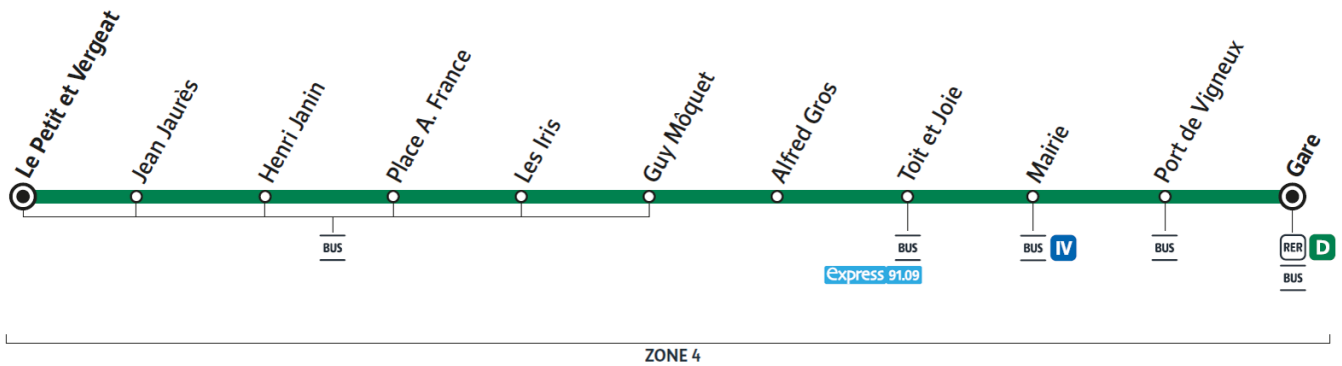

**D**

Direction :  
**VIGNEUX-SUR-SEINE - Le Petit et Vergeat**

VIGNEUX-SUR-SEINE

Horaires valables à compter du 24 juillet 2023

Du lundi au vendredi

		6:12	6:39	6:54	7:08	7:23	7:39	7:54	8:08	17:33	17:48	18:03	18:18	18:33
VIGNEUX-SUR-SEINE	Gare de Vigneux sur Seine	6:12	6:39	6:54	7:08	7:23	7:39	7:54	8:08	17:33	17:48	18:03	18:18	18:33
	Port de Vigneux	6:13	6:40	6:55	7:09	7:24	7:40	7:55	8:09	17:35	17:50	18:05	18:20	18:35
	Mairie	6:14	6:41	6:56	7:10	7:25	7:41	7:56	8:10	17:36	17:51	18:06	18:21	18:36
	Toit et Joie	6:15	6:42	6:57	7:11	7:26	7:42	7:57	8:11	17:38	17:53	18:08	18:23	18:38
	Alfred Gros	6:16	6:43	6:58	7:12	7:27	7:43	7:58	8:12	17:39	17:54	18:09	18:24	18:39
	Guy Moquet	6:16	6:43	6:58	7:12	7:27	7:43	7:58	8:12	17:39	17:54	18:09	18:24	18:39
	Les Iris	6:17	6:44	6:59	7:13	7:28	7:44	7:59	8:13	17:40	17:55	18:10	18:25	18:40
	Place Anatole France	6:17	6:44	6:59	7:13	7:28	7:44	7:59	8:13	17:41	17:56	18:11	18:26	18:41
	Henri Janin	6:19	6:46	7:01	7:15	7:30	7:46	8:01	8:15	17:42	17:57	18:12	18:27	18:42
	Jean Jaurès	6:19	6:46	7:01	7:15	7:30	7:46	8:01	8:15	17:42	17:57	18:12	18:27	18:42
	Le Petit et Vergeat	6:22	6:49	7:04	7:18	7:33	7:49	8:04	8:18	17:44	17:59	18:14	18:29	18:44

**D**

Direction :  
**VIGNEUX-SUR-SEINE - Le Petit et Vergeat**

VIGNEUX-SUR-SEINE

Horaires valables à compter du 24 juillet 2023

		Du lundi au vendredi			
VIGNEUX-SUR-SEINE	Gare de Vigneux sur Seine	18:48	19:03	19:18	19:33
	Port de Vigneux	18:50	19:05	19:20	19:35
	Mairie	18:51	19:06	19:21	19:36
	Toit et Joie	18:53	19:08	19:23	19:38
	Alfred Gros	18:54	19:09	19:24	19:39
	Guy Moquet	18:54	19:09	19:24	19:39
	Les Iris	18:55	19:10	19:25	19:40
	Place Anatole France	18:56	19:11	19:26	19:41
	Henri Janin	18:57	19:12	19:27	19:42
	Jean Jaurès	18:57	19:12	19:27	19:42
	Le Petit et Vergeat	18:59	19:14	19:29	19:44