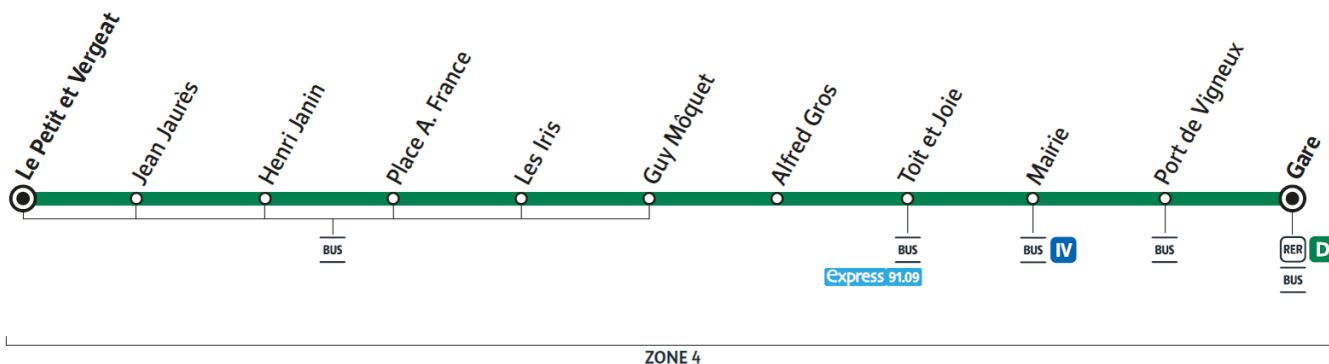

**D**

Direction :  
**Gare de VIGNEUX-SUR-SEINE**

VIGNEUX-SUR-SEINE

Horaires valables à compter du 24 juillet 2023

**Du lundi au vendredi**

VIGNEUX-SUR-SEINE		18:44	18:59	19:14	19:29
	Le Petit et Vergeat	18:44	18:59	19:14	19:29
	Jean Jaurès	18:45	19:00	19:15	19:30
	Henri Janin	18:46	19:01	19:16	19:31
	Place Anatole France	18:46	19:01	19:16	19:31
	Les Iris	18:47	19:02	19:17	19:32
	Guy Moquet	18:47	19:02	19:17	19:32
	Alfred Gros	18:48	19:03	19:18	19:33
	Toit et Joie	18:48	19:03	19:18	19:33
	Mairie	18:49	19:04	19:19	19:34
	Port de Vigneux	18:52	19:07	19:22	19:37
	Gare de Vigneux sur Seine	18:55	19:10	19:25	19:40

**D**

Direction :  
**VIGNEUX-SUR-SEINE - Le Petit et Vergeat**

VIGNEUX-SUR-SEINE

Horaires valables à compter du 24 juillet 2023

Du lundi au vendredi

		6:12	6:39	6:54	7:08	7:23	7:39	7:54	8:08	17:33	17:48	18:03	18:18	18:33
VIGNEUX-SUR-SEINE	Gare de Vigneux sur Seine	6:12	6:39	6:54	7:08	7:23	7:39	7:54	8:08	17:33	17:48	18:03	18:18	18:33
	Port de Vigneux	6:13	6:40	6:55	7:09	7:24	7:40	7:55	8:09	17:35	17:50	18:05	18:20	18:35
	Mairie	6:14	6:41	6:56	7:10	7:25	7:41	7:56	8:10	17:36	17:51	18:06	18:21	18:36
	Toit et Joie	6:15	6:42	6:57	7:11	7:26	7:42	7:57	8:11	17:38	17:53	18:08	18:23	18:38
	Alfred Gros	6:16	6:43	6:58	7:12	7:27	7:43	7:58	8:12	17:39	17:54	18:09	18:24	18:39
	Guy Moquet	6:16	6:43	6:58	7:12	7:27	7:43	7:58	8:12	17:39	17:54	18:09	18:24	18:39
	Les Iris	6:17	6:44	6:59	7:13	7:28	7:44	7:59	8:13	17:40	17:55	18:10	18:25	18:40
	Place Anatole France	6:17	6:44	6:59	7:13	7:28	7:44	7:59	8:13	17:41	17:56	18:11	18:26	18:41
	Henri Janin	6:19	6:46	7:01	7:15	7:30	7:46	8:01	8:15	17:42	17:57	18:12	18:27	18:42
	Jean Jaurès	6:19	6:46	7:01	7:15	7:30	7:46	8:01	8:15	17:42	17:57	18:12	18:27	18:42
	Le Petit et Vergeat	6:22	6:49	7:04	7:18	7:33	7:49	8:04	8:18	17:44	17:59	18:14	18:29	18:44