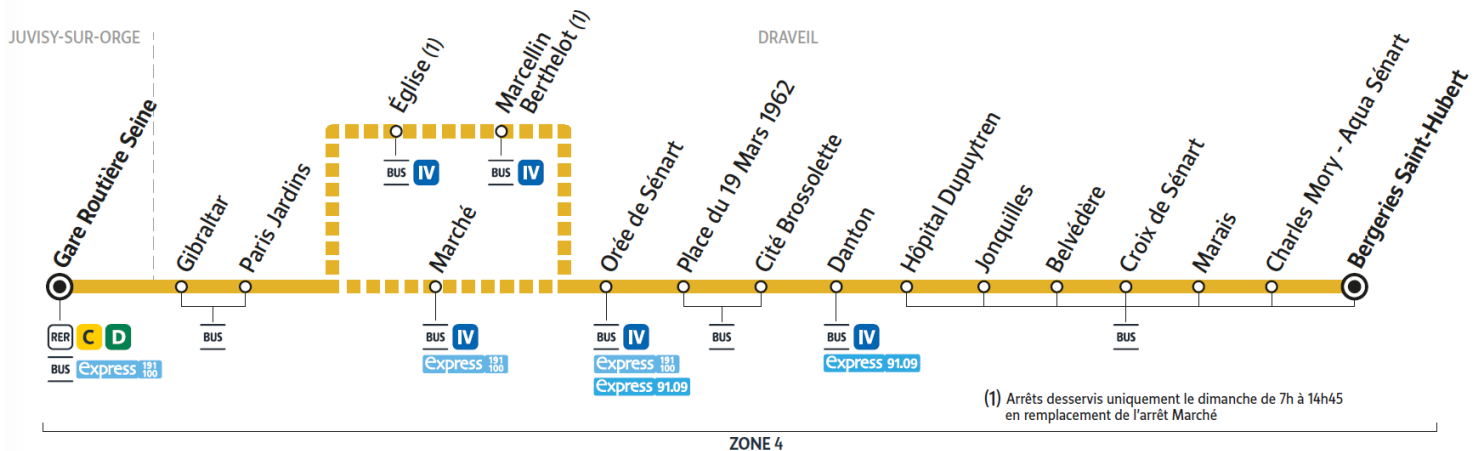

Horaires valables à compter du 04 septembre 2023

		Dimanche														
DRAVEIL		7:00	7:30	8:00	8:30	9:00	9:30	10:00	10:30	11:00	11:30	12:00	12:30	13:00	13:30	14:00
	Bergeries Saint-Hubert	a	a	a	a	a	a	a	a	a	a	a	a	a	a	a
	Charles Mory - Aqua Sénart	7:01	7:31	8:01	8:31	9:01	9:31	10:01	10:31	11:01	11:31	12:01	12:31	13:01	13:31	14:01
	Marais	7:02	7:32	8:02	8:32	9:02	9:33	10:02	10:32	11:02	11:33	12:02	12:32	13:03	13:33	14:02
	Hôpital Dupuytren	7:05	7:35	8:05	8:35	9:05	9:36	10:05	10:35	11:05	11:36	12:05	12:35	13:06	13:36	14:05
	Danton	7:06	7:36	8:06	8:36	9:06	9:37	10:06	10:36	11:06	11:37	12:06	12:36	13:07	13:37	14:06
	Cité Brossolette	7:08	7:37	8:07	8:38	9:08	9:39	10:08	10:38	11:08	11:39	12:08	12:38	13:09	13:39	14:08
	Orée de Sénart	7:10	7:39	8:09	8:40	9:10	9:41	10:11	10:41	11:10	11:42	12:10	12:40	13:11	13:42	14:11
	Eglise	7:12	7:41	8:11	8:42	9:12	9:43	10:13	10:43	11:12	11:44	12:12	12:42	13:13	13:44	14:13
	Marché	|	|	|	|	|	|	|	|	|	|	|	|	|	|	|
	Paris Jardins	7:13	7:43	8:13	8:44	9:14	9:45	10:15	10:45	11:14	11:46	12:14	12:44	13:15	13:45	14:15
JUVISY-SUR-ORGE	Gare Routière Seine	7:16	7:46	8:16	8:47	9:17	9:48	10:18	10:48	11:18	11:49	12:18	12:47	13:18	13:48	14:18

a Les arrêts Marcellin Berthelot et Eglise seront desservis, uniquement le dimanche de 7h00 à 14h30, en remplacement de l'arrêt Marché.