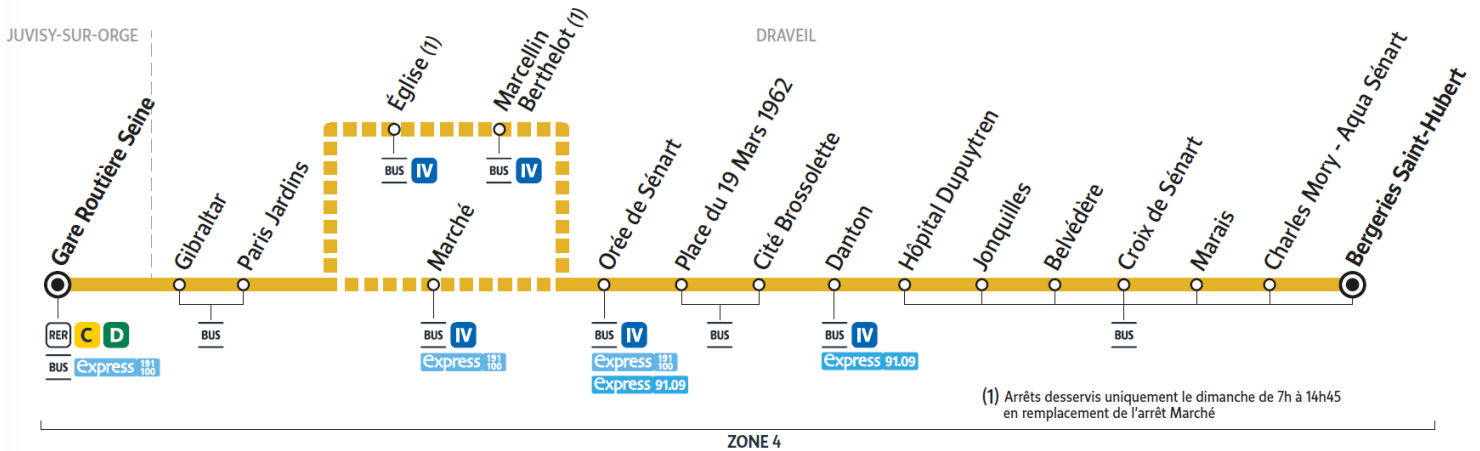

Horaires valables à compter du 04 septembre 2023

		Samedi														
JUVISY-SUR-ORGE	Gare Routière Seine	15:37	16:07	16:37	16:57	17:17	17:35	17:57	18:18	18:37	18:57	19:17	19:36	19:57	20:18	20:47
DRAVEIL	Paris Jardins	15:40	16:10	16:40	17:00	17:20	17:38	18:00	18:21	18:40	19:00	19:20	19:39	20:00	20:21	20:50
	Eglise	|	|	|	|	|	|	|	|	|	|	|	|	|	|	|
	Marché	15:43	16:13	16:43	17:03	17:23	17:41	18:03	18:24	18:43	19:03	19:23	19:42	20:03	20:24	20:53
	Orée de Sénart	15:46	16:15	16:45	17:06	17:26	17:44	18:06	18:27	18:46	19:06	19:26	19:44	20:05	20:26	20:55
	Cité Brossolette	15:49	16:17	16:47	17:08	17:28	17:46	18:08	18:29	18:48	19:08	19:28	19:46	20:07	20:28	20:57
	Danton	15:51	16:19	16:49	17:09	17:30	17:48	18:10	18:31	18:50	19:10	19:30	19:48	20:09	20:29	20:58
	Hôpital Dupuytren	15:52	16:20	16:50	17:10	17:31	17:49	18:11	18:32	18:51	19:11	19:31	19:49	20:10	20:30	20:59
	Marais	15:56	16:24	16:54	17:14	17:35	17:53	18:15	18:36	18:55	19:15	19:35	19:53	20:14	20:34	21:03
	Charles Mory - Aqua Sénart	15:57	16:26	16:56	17:16	17:36	17:54	18:16	18:37	18:56	19:16	19:36	19:54	20:15	20:35	21:04
	Bergeries Saint Hubert	15:59	16:28	16:58	17:18	17:38	17:56	18:18	18:39	18:58	19:18	19:38	19:56	20:17	20:37	21:06

Les arrêts Église et Marcellin Berthelot seront desservis, uniquement le dimanche de 7h00 à 14h30, en remplacement de l'arrêt Marché.