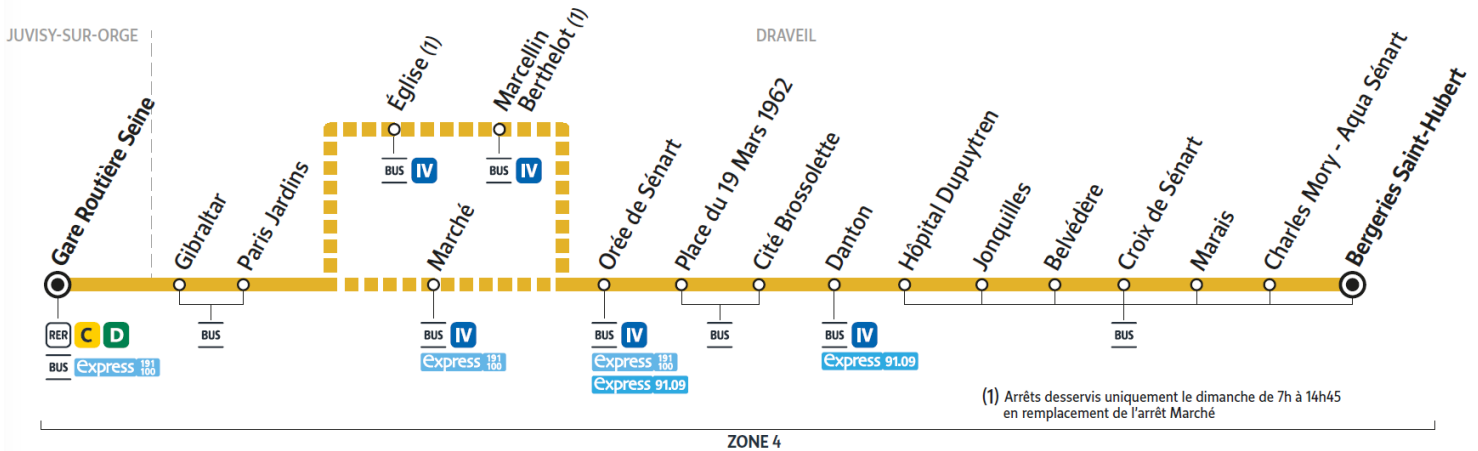

Horaires valables à compter du 04 septembre 2023

		Dimanche														
JUVISY-SUR-ORGE	Gare Routière Seine	7:46	8:16	8:46	9:16	9:46	10:16	10:46	11:16	11:46	12:16	12:46	13:16	13:46	14:16	14:46
		a	a	a	a	a	a	a	a	a	a	a	a	a	a	a
DRAVEIL	Paris Jardins	7:49	8:19	8:49	9:19	9:49	10:20	10:50	11:20	11:50	12:21	12:50	13:20	13:50	14:20	14:49
		a	a	a	a	a	a	a	a	a	a	a	a	a	a	a
	Eglise	7:52	8:22	8:52	9:22	9:52	10:23	10:53	11:24	11:54	12:26	12:54	13:24	13:54	14:25	|
	Marché	|	|	|	|	|	|	|	|	|	|	|	|	|	|	14:52
	Orée de Sénart	7:54	8:24	8:54	9:24	9:54	10:25	10:55	11:26	11:56	12:28	12:56	13:26	13:56	14:27	14:55
	Cité Brossolette	7:56	8:26	8:56	9:26	9:56	10:27	10:57	11:28	11:58	12:30	12:58	13:28	13:58	14:29	14:57
	Danton	7:57	8:27	8:57	9:27	9:57	10:29	10:58	11:30	12:00	12:31	13:00	13:29	13:59	14:30	14:59
	Hôpital Dupuytren	7:57	8:27	8:57	9:27	9:57	10:29	10:58	11:30	12:00	12:31	13:00	13:29	13:59	14:30	15:00
	Marais	8:01	8:31	9:01	9:31	10:01	10:33	11:03	11:34	12:04	12:35	13:04	13:33	14:03	14:34	15:03
Charles Mory - Aqua Sénart	8:02	8:32	9:02	9:32	10:02	10:35	11:05	11:36	12:06	12:37	13:06	13:34	14:05	14:36	15:04	
Bergeries Saint Hubert	8:04	8:34	9:04	9:34	10:04	10:37	11:07	11:38	12:08	12:39	13:08	13:36	14:07	14:38	15:05	

a Les arrêts Eglise et Marcellin Berthelot seront desservis, uniquement le dimanche de 7h00 à 14h30, en remplacement de l'arrêt Marché.