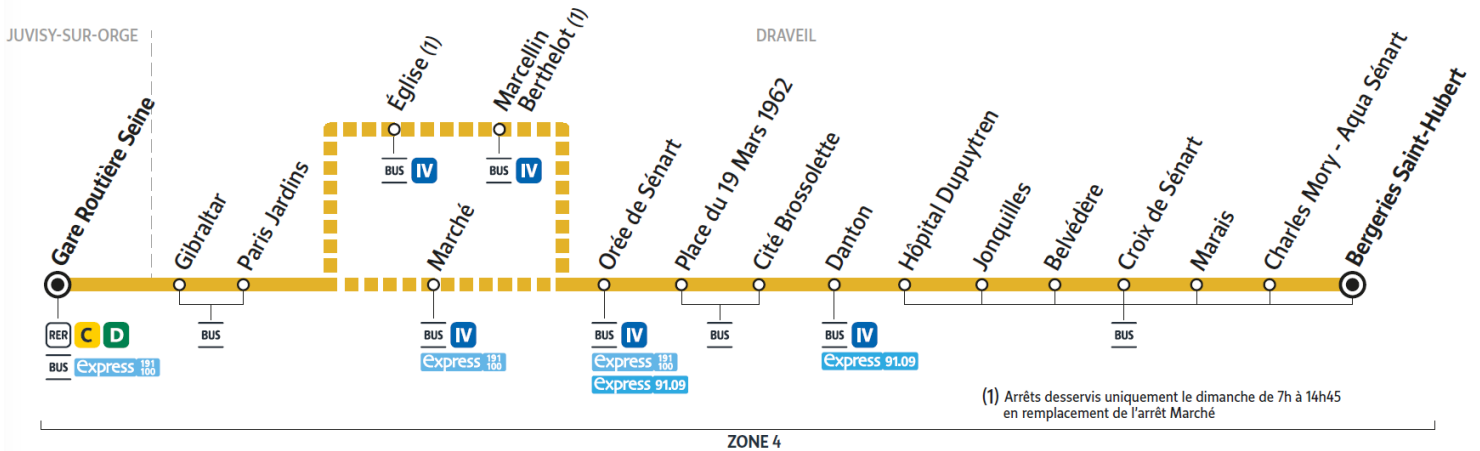

(1) Arrêts desservis uniquement le dimanche de 7h à 14h45 en remplacement de l'arrêt Marché

ZONE 4

Horaires valables à compter du 04 septembre 2023

		Dimanche													
JUVISY-SUR-ORGE	Gare Routière Seine	15:16	15:46	16:16	16:46	17:16	17:46	18:16	18:46	19:16	19:46	20:16	20:46	21:16	21:46
DRAVEIL	Paris Jardins	15:19	15:49	16:19	16:49	17:19	17:49	18:20	18:49	19:19	19:49	20:19	20:49	21:19	21:49
	Eglise	|	|	|	|	|	|	|	|	|	|	|	|	|	|
	Marché	15:22	15:52	16:22	16:52	17:22	17:52	18:23	18:52	19:22	19:52	20:22	20:52	21:22	21:52
	Orée de Sénart	15:24	15:54	16:24	16:54	17:24	17:54	18:26	18:55	19:25	19:55	20:24	20:54	21:24	21:54
	Cité Brossolette	15:26	15:56	16:26	16:56	17:26	17:56	18:28	18:57	19:27	19:57	20:26	20:56	21:26	21:56
	Danton	15:28	15:58	16:28	16:58	17:28	17:58	18:30	18:59	19:29	19:59	20:28	20:58	21:27	21:57
	Hôpital Dupuytren	15:29	15:59	16:29	16:59	17:29	17:59	18:31	19:00	19:30	20:00	20:29	20:59	21:28	21:58
	Marais	15:33	16:03	16:33	17:03	17:33	18:03	18:35	19:04	19:34	20:04	20:32	21:02	21:31	22:01
	Charles Mory - Aqua Sénart	15:34	16:04	16:34	17:04	17:34	18:04	18:36	19:05	19:35	20:05	20:33	21:03	21:33	22:02
	Bergeries Saint Hubert	15:36	16:06	16:36	17:06	17:36	18:06	18:38	19:07	19:37	20:07	20:34	21:04	21:34	22:03

a Les arrêts Eglise et Marcellin Berthelot seront desservis, uniquement le dimanche de 7h00 à 14h30, en remplacement de l'arrêt Marché.