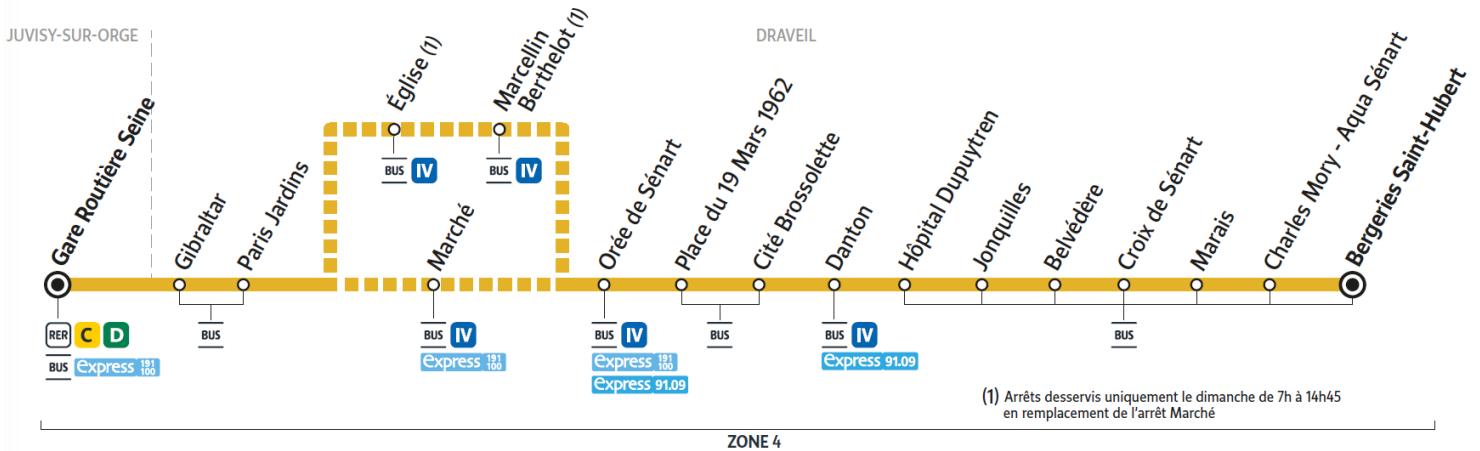

ZONE 4

Horaires valables à compter du 04 septembre 2023

		Du lundi au vendredi									
JUVISY-SUR-ORGE	Gare Routière Seine	16:08	20:06	20:22	20:37	20:52	21:06	21:21	21:37	21:52	22:07
DRAVEIL	Paris Jardins	16:11	20:09	20:25	20:40	20:55	21:09	21:24	21:40	21:55	22:10
	Eglise	|	|	|	|	|	|	|	|	|	|
	Marché	16:14	20:12	20:28	20:43	20:58	21:12	21:27	21:43	21:58	22:13
	Orée de Sénart	16:17	20:15	20:31	20:45	21:00	21:14	21:29	21:45	22:00	22:15
	Cité Brossolette	16:19	20:17	20:33	20:47	21:02	21:16	21:31	21:47	22:02	22:17
	Danton	16:21	20:19	20:35	20:49	21:04	21:18	21:33	21:49	22:04	22:19
	Hôpital Dupuytren	16:22	20:20	20:36	20:50	21:05	21:19	21:34	21:50	22:05	22:20
	Marais	16:27	20:25	20:41	20:55	21:10	21:24	21:39	21:54	22:09	22:24
	Charles Mory - Aqua Sénart	16:29	20:27	20:43	20:57	21:12	21:26	21:41	21:55	22:10	22:25
	Bergeries Saint Hubert	16:31	20:29	20:45	20:59	21:14	21:28	21:43	21:57	22:12	22:27

a Les arrêts Eglise et Marcellin Berthelot seront desservis, uniquement le dimanche de 7h00 à 14h30, en remplacement de l'arrêt Marché.