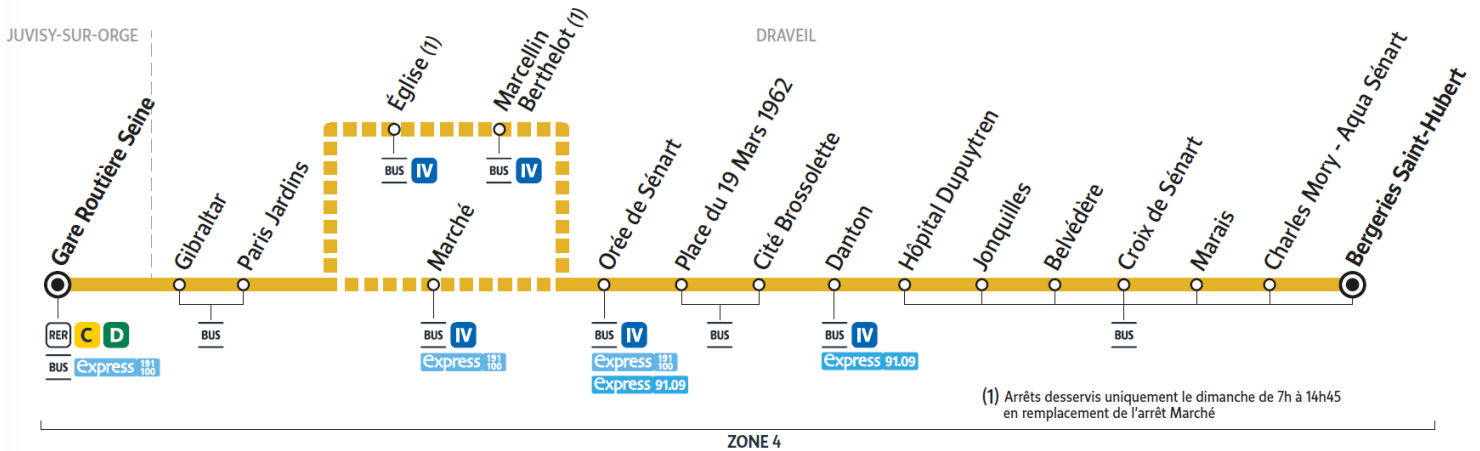

Horaires valables à compter du 04 septembre 2023

		Du lundi au vendredi														
DRAVEIL	Bergeries Saint Hubert	5:23	5:53	9:08	9:38	10:09	10:39	11:09	11:39	12:09	12:39	13:15	13:45	14:18	14:45	15:15
	Charles Mory - Aqua Sénart	5:24	5:54	9:09	9:39	10:10	10:40	11:10	11:40	12:10	12:41	13:16	13:46	14:19	14:46	15:16
	Marais	5:25	5:55	9:11	9:41	10:12	10:42	11:12	11:42	12:12	12:42	13:18	13:48	14:20	14:48	15:18
	Hôpital Dupuytren	5:28	5:58	9:14	9:44	10:15	10:45	11:15	11:45	12:15	12:46	13:21	13:51	14:23	14:51	15:21
	Danton	5:29	5:59	9:15	9:45	10:16	10:46	11:16	11:46	12:16	12:47	13:22	13:52	14:24	14:52	15:22
	Cité Brossolette	5:31	6:01	9:17	9:47	10:18	10:48	11:18	11:48	12:18	12:49	13:24	13:54	14:26	14:54	15:24
	Orée de Sénart	5:33	6:03	9:19	9:49	10:20	10:50	11:20	11:51	12:20	12:51	13:26	13:56	14:28	14:56	15:26
	Église															
	Marché	5:34	6:04	9:21	9:50	10:21	10:51	11:21	11:52	12:21	12:52	13:27	13:57	14:29	14:57	15:27
Paris Jardins	5:36	6:06	9:23	9:52	10:23	10:53	11:23	11:54	12:23	12:54	13:29	13:59	14:31	14:59	15:29	
JUVISY-SUR-ORGE	Gare Routière Seine	5:39	6:09	9:27	9:56	10:27	10:57	11:27	11:58	12:27	12:57	13:33	14:03	14:35	15:03	15:33

a Les arrêts Marcellin Berthelot et Église seront desservis, uniquement le dimanche de 7h00 à 14h30, en remplacement de l'arrêt Marché.

Horaires valables à compter du 04 septembre 2023

		Du lundi au vendredi		
DRAVEIL	Bergeries Saint Hubert	15:49	16:15	16:45
	Charles Mory - Aqua Sénart	15:51	16:17	16:47
	Marais	15:52	16:18	16:48
	Hôpital Dupuytren	15:57	16:22	16:52
	Danton	15:58	16:23	16:53
	Cité Brossolette	16:00	16:25	16:55
	Orée de Sénart	16:02	16:27	16:59
	Eglise			
	Marché	16:03	16:29	17:00
	Paris Jardins	16:05	16:31	17:02
JUVISY-SUR-ORGE	Gare Routière Seine	16:09	16:35	17:06