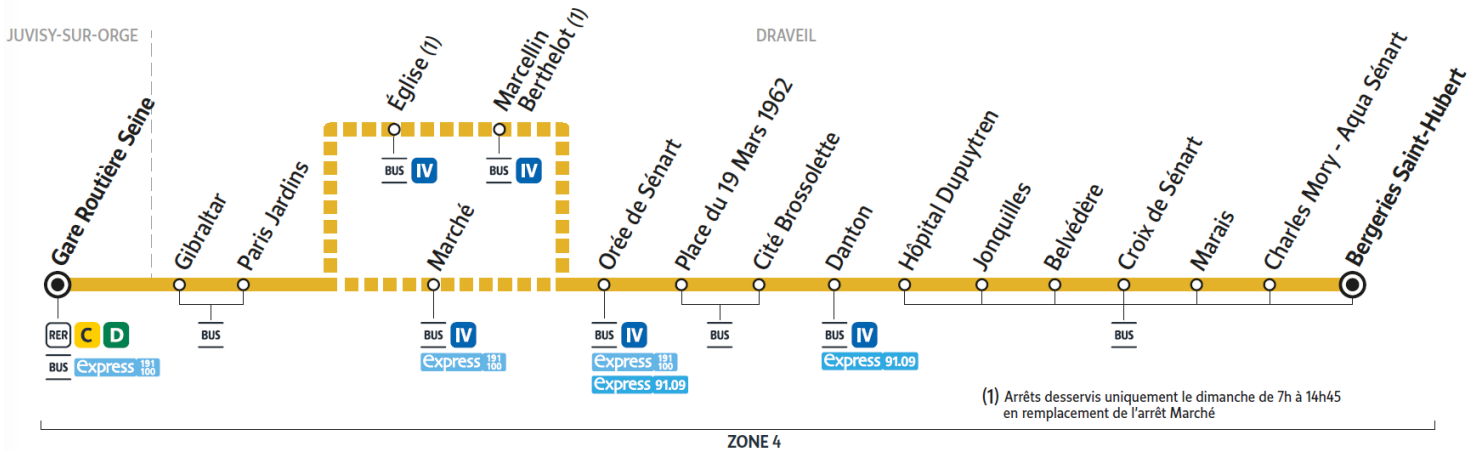

(1) Arrêts desservis uniquement le dimanche de 7h à 14h45 en remplacement de l'arrêt Marché

ZONE 4

Horaires valables à compter du 04 septembre 2023

		Dimanche														
DRAVEIL	Bergeries Saint-Hubert	14:30 a	15:01	15:32	16:02	16:32	17:01	17:32	18:01	18:31	19:02	19:32	20:02	20:32	21:02	21:33
	Charles Mory - Aqua Sénart	14:31 a	15:02	15:33	16:03	16:33	17:02	17:33	18:02	18:32	19:03	19:33	20:03	20:33	21:03	21:34
	Marais	14:32 a	15:03	15:34	16:04	16:34	17:03	17:34	18:03	18:33	19:04	19:34	20:04	20:34	21:04	21:35
	Hôpital Dupuytren	14:35 a	15:06	15:37	16:06	16:36	17:05	17:37	18:06	18:36	19:07	19:37	20:07	20:37	21:07	21:37
	Danton	14:36 a	15:07	15:38	16:07	16:37	17:06	17:38	18:07	18:37	19:08	19:38	20:08	20:38	21:08	21:38
	Cité Brossolette	14:38 a	15:09	15:40	16:09	16:39	17:08	17:39	18:09	18:39	19:09	19:39	20:09	20:39	21:09	21:40
	Orée de Sénart	14:40 a	15:11	15:42	16:12	16:42	17:11	17:41	18:11	18:41	19:11	19:41	20:11	20:41	21:11	21:42
	Eglise	14:42	|	|	|	|	|	|	|	|	|	|	|	|	|	|
	Marché	|	15:13	15:44	16:14	16:44	17:13	17:43	18:13	18:43	19:13	19:43	20:13	20:43	21:13	21:44
Paris Jardins	14:44	15:16	15:46	16:16	16:46	17:15	17:45	18:15	18:45	19:15	19:45	20:16	20:46	21:16	21:46	
JUVISY-SUR-ORGE	Gare Routière Seine	14:48	15:18	15:48	16:18	16:48	17:18	17:48	18:18	18:48	19:18	19:48	20:18	20:48	21:18	21:48

a Les arrêts Marcellin Berthelot et Eglise seront desservis, uniquement le dimanche de 7h00 à 14h30, en remplacement de l'arrêt Marché.