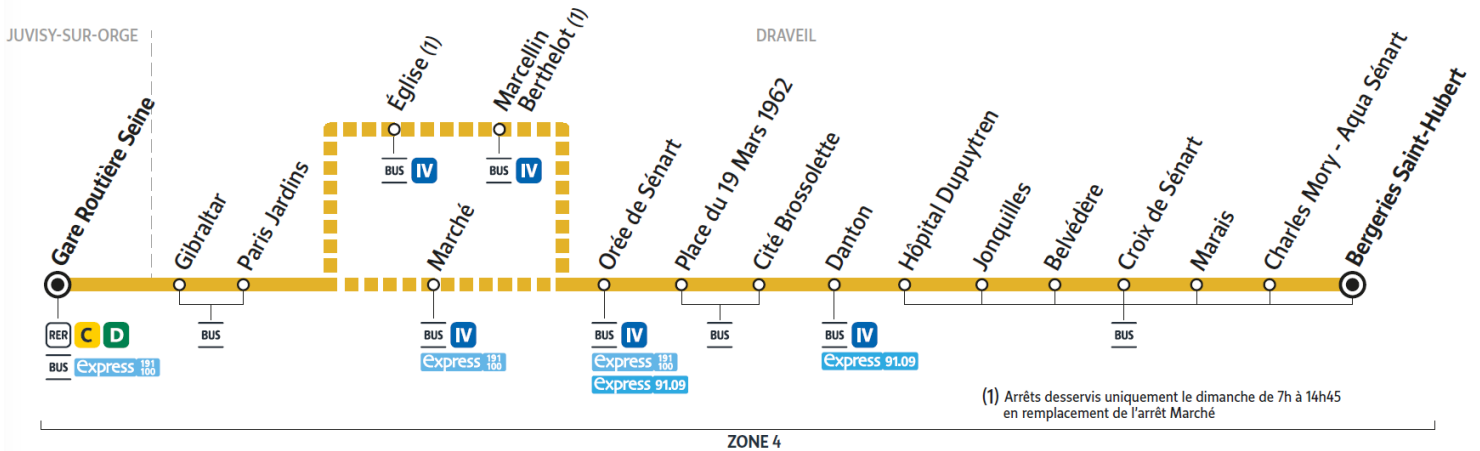

Horaires valables à compter du 04 septembre 2023

		Du lundi au vendredi														
JUVISY-SUR-ORGE	Gare Routière Seine	8:30	9:00	9:30	10:00	10:30	11:00	11:29	12:00	12:37	13:07	13:37	14:07	14:39	15:07	15:37
DRAVEIL	Paris Jardins	8:33	9:03	9:33	10:03	10:33	11:03	11:32	12:03	12:40	13:10	13:40	14:10	14:42	15:10	15:40
	Eglise	|	|	|	|	|	|	|	|	|	|	|	|	|	|	|
	Marché	8:36	9:06	9:36	10:06	10:36	11:06	11:35	12:06	12:43	13:13	13:43	14:13	14:45	15:13	15:43
	Orée de Sénart	8:39	9:08	9:38	10:08	10:38	11:08	11:37	12:08	12:46	13:16	13:46	14:16	14:48	15:16	15:46
	Cité Brossolette	8:42	9:10	9:40	10:10	10:40	11:10	11:39	12:10	12:48	13:18	13:48	14:18	14:50	15:18	15:48
	Danton	8:44	9:12	9:42	10:12	10:42	11:12	11:41	12:12	12:50	13:20	13:50	14:20	14:52	15:20	15:50
	Hôpital Dupuytren	8:45	9:13	9:43	10:13	10:43	11:13	11:42	12:13	12:51	13:21	13:51	14:21	14:53	15:21	15:51
	Marais	8:50	9:18	9:47	10:17	10:47	11:17	11:46	12:17	12:55	13:25	13:55	14:25	14:57	15:25	15:55
	Charles Mory - Aqua Sénart	8:52	9:20	9:49	10:19	10:49	11:19	11:48	12:19	12:56	13:26	13:57	14:27	14:59	15:27	15:57
	Bergeries Saint Hubert	8:54	9:22	9:51	10:21	10:51	11:21	11:50	12:21	12:58	13:28	13:59	14:29	15:01	15:29	15:59

a Les arrêts Eglise et Marcellin Berthelot seront desservis, uniquement le dimanche de 7h00 à 14h30, en remplacement de l'arrêt Marché.