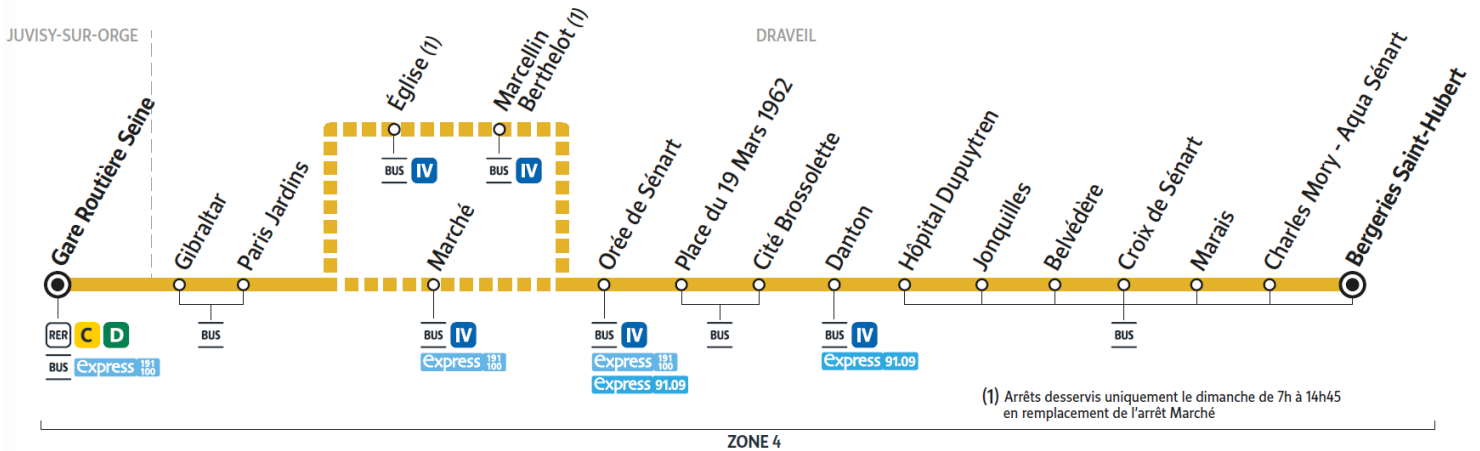

a Les arrêts Marcellin Berthelot et Église seront desservis, uniquement le dimanche de 7h00 à 14h30, en remplacement de l'arrêt Marché.

Horaires valables à compter du 04 septembre 2023

		Du lundi au vendredi		
DRAVEIL	Bergeries Saint Hubert	15:49	16:15	16:45
	Charles Mory - Aqua Sénart	15:51	16:17	16:47
	Marais	15:52	16:18	16:48
	Hôpital Dupuytren	15:57	16:22	16:52
	Danton	15:58	16:23	16:53
	Cité Brossolette	16:00	16:25	16:55
	Orée de Sénart	16:02	16:27	16:59
	Eglise			
	Marché	16:03	16:29	17:00
	Paris Jardins	16:05	16:31	17:02
JUVISY-SUR-ORGE	Gare Routière Seine	16:09	16:35	17:06

a Les arrêts Marcellin Berthelot et Eglise seront desservis, uniquement le dimanche de 7h00 à 14h30, en remplacement de l'arrêt Marché.

ZONE 4

Horaires valables à compter du 04 septembre 2023

		Samedi						
DRAVEIL	Bergeries Saint Hubert	13:49	14:16	14:45	15:16	15:45	16:15	16:51
	Charles Mory - Aqua Sénart	13:50	14:17	14:46	15:17	15:46	16:16	16:52
	Marais	13:52	14:19	14:48	15:18	15:47	16:17	16:53
	Hôpital Dupuytren	13:55	14:22	14:51	15:21	15:50	16:20	16:56
	Danton	13:56	14:23	14:52	15:22	15:52	16:22	16:58
	Cité Brossolette	13:58	14:25	14:53	15:24	15:54	16:24	17:00
	Orée de Sénart	14:00	14:27	14:55	15:26	15:56	16:26	17:02
	Eglise							
	Marché	14:02	14:29	14:57	15:28	15:58	16:28	17:04
	Paris Jardins	14:04	14:31	15:00	15:31	16:01	16:31	17:07
JUVISY-SUR-ORGE	Gare Routière Seine	14:06	14:33	15:03	15:33	16:03	16:33	17:09