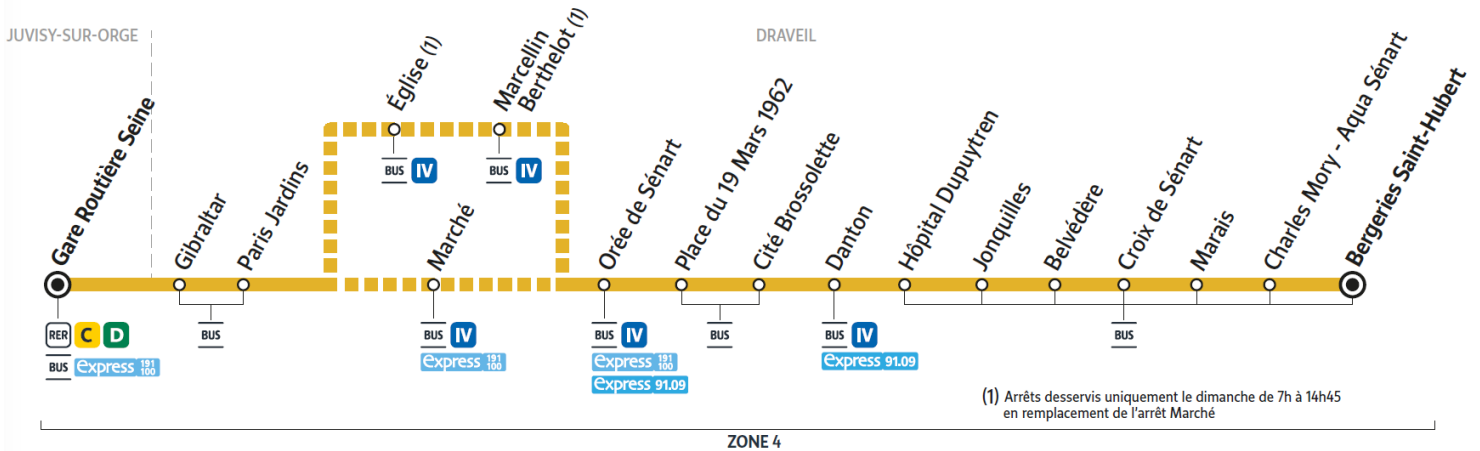

Horaires valables à compter du 04 septembre 2023

		Du lundi au vendredi														
DRAVEIL	Bergeries Saint Hubert	5:23	5:53	9:08	9:38	10:09	10:39	11:09	11:39	12:09	12:39	13:15	13:45	14:18	14:45	15:15
	Charles Mory - Aqua Sénart	5:24	5:54	9:09	9:39	10:10	10:40	11:10	11:40	12:10	12:41	13:16	13:46	14:19	14:46	15:16
	Marais	5:25	5:55	9:11	9:41	10:12	10:42	11:12	11:42	12:12	12:42	13:18	13:48	14:20	14:48	15:18
	Hôpital Dupuytren	5:28	5:58	9:14	9:44	10:15	10:45	11:15	11:45	12:15	12:46	13:21	13:51	14:23	14:51	15:21
	Danton	5:29	5:59	9:15	9:45	10:16	10:46	11:16	11:46	12:16	12:47	13:22	13:52	14:24	14:52	15:22
	Cité Brossolette	5:31	6:01	9:17	9:47	10:18	10:48	11:18	11:48	12:18	12:49	13:24	13:54	14:26	14:54	15:24
	Orée de Sénart	5:33	6:03	9:19	9:49	10:20	10:50	11:20	11:51	12:20	12:51	13:26	13:56	14:28	14:56	15:26
	Église	|	|	|	|	|	|	|	|	|	|	|	|	|	|	|
	Marché	5:34	6:04	9:21	9:50	10:21	10:51	11:21	11:52	12:21	12:52	13:27	13:57	14:29	14:57	15:27
Paris Jardins	5:36	6:06	9:23	9:52	10:23	10:53	11:23	11:54	12:23	12:54	13:29	13:59	14:31	14:59	15:29	
JUVISY-SUR-ORGE	Gare Routière Seine	5:39	6:09	9:27	9:56	10:27	10:57	11:27	11:58	12:27	12:57	13:33	14:03	14:35	15:03	15:33

a Les arrêts Marcellin Berthelot et Église seront desservis, uniquement le dimanche de 7h00 à 14h30, en remplacement de l'arrêt Marché.