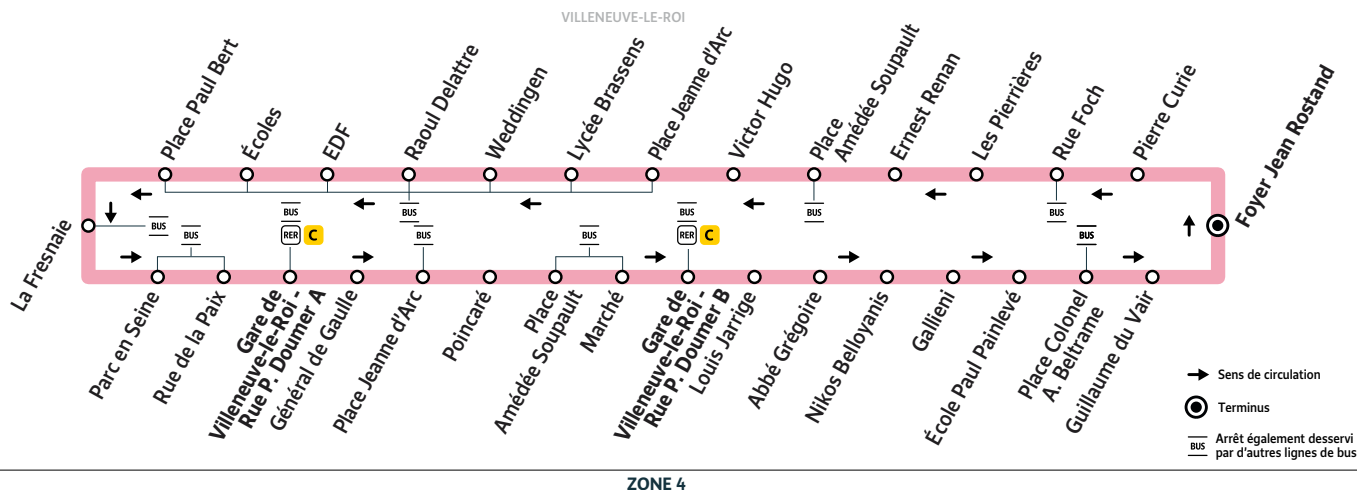

Licorne

VILLENEUVE-LE-ROI Foyer Jean Rostand
→ Lycée Brassens → Gare de Villeneuve-
le-Roi → Foyer Jean Rostand

ZONE 4

Horaires valables du 12 avril 2021 au 16 juillet 2021 inclus
Horaires valables du 23 août 2021 au 15 juillet 2022 inclus

Dimanche et jours fériés

VILLENEUVE-LE-ROI	Foyer Jean Rostand	Pierre Curie	Rue Foch	Les Pierrières	Ernest Renan	Place Amédée Soupault	Victor Hugo	Place Jeanne d'Arc	Lycée Brassens	Weddingen	Raoul Delattre	EDF	Écoles	Place Paul Bert	La Fresnaie	Parc en Seine	Rue de la Paix	Gare de Villeneuve-le-Roi - Rue P. Doumer A	Général de Gaulle	Place Jeanne d'Arc	Poincaré	Place Amédée Soupault	Marché	Gare de Villeneuve-le-Roi - Rue P. Doumer B	Louis Jarrige	Abbé Grégoire	Nikos Belloyanis	Gallieni	École Paul Painlevé	Place Colonel A. Beltrame	Guillaume du Vair	Foyer Jean Rostand
	9:00	9:05	9:10	9:13	9:16	9:19	9:21	9:22	9:23	9:24	9:26	9:27	8:57	8:58	9:00	9:03	9:04	9:06	9:08	9:09	9:11	9:12	9:14	9:16	9:18	9:18	9:19	9:21	9:25	9:28	9:29	9:30
	9:35	9:40	9:45	9:48	9:51	9:54	9:56	9:57	9:58	9:59	10:01	10:02	9:29	9:30	9:32	9:35	9:36	9:38	9:40	9:41	9:43	9:44	9:46	9:48	9:50	9:50	9:51	9:53	9:57	10:00	10:01	10:02
	10:10	10:15	10:20	10:23	10:26	10:29	10:31	10:32	10:33	10:34	10:36	10:37	10:04	10:05	10:07	10:10	10:11	10:13	10:15	10:16	10:18	10:19	10:21	10:23	10:25	10:25	10:26	10:28	10:32	10:35	10:36	10:37
	10:45	10:50	10:55	10:58	11:01	11:04	11:06	11:07	11:08	11:09	11:11	11:12	11:14	11:15	11:17	11:20	11:21	11:23	11:25	11:26	11:28	11:29	11:31	11:33	11:35	11:35	11:36	11:38	11:42	11:45	11:46	11:47
	11:20	11:25	11:30	11:33	11:36	11:39	11:41	11:42	11:43	11:44	11:46	11:47	11:49	11:50	11:52	11:55	11:56	11:58	12:00	12:01	12:03	12:04	12:06	12:08	12:10	12:10	12:11	12:13	12:17	12:20	12:21	12:22
	11:55	12:00	12:05	12:08	12:11	12:14	12:16	12:17	12:18	12:19	12:21	12:22	12:24	12:25	12:27	12:30	12:31	12:33	12:35	12:36	12:38	12:39	12:41	12:43	12:40	12:10	12:11	12:13	12:17	12:20	12:21	12:22

i Bon à savoir

Nos conducteurs s'efforcent en permanence de respecter ces horaires. Les conditions de circulation peuvent toutefois causer occasionnellement des retards.