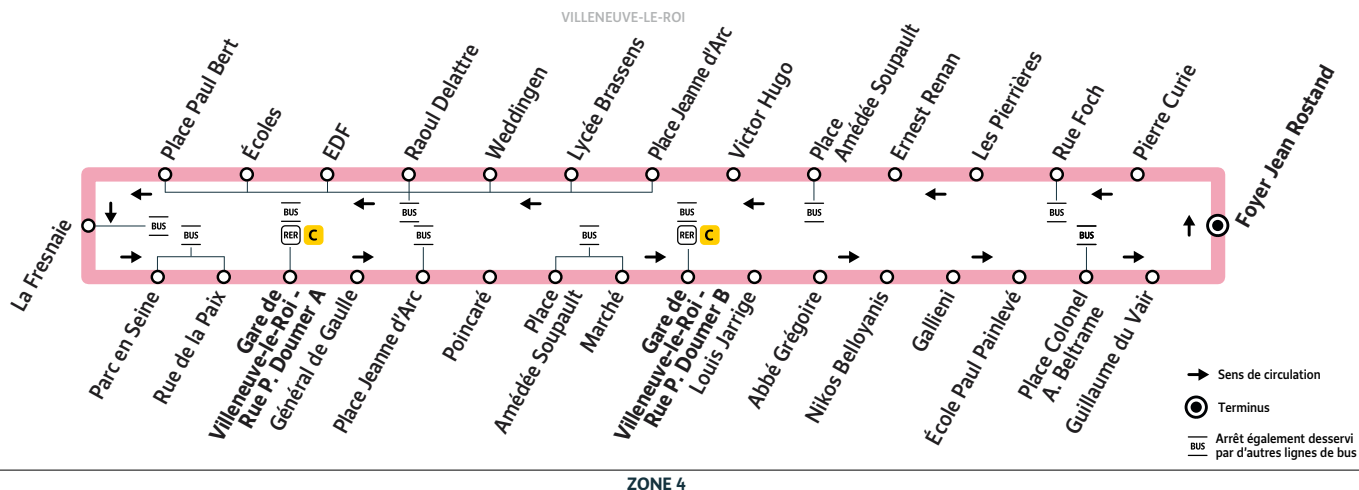

Licorne

VILLENEUVE-LE-ROI Foyer Jean Rostand
 → Lycée Brassens → Gare de Villeneuve-
 le-Roi → Foyer Jean Rostand

ZONE 4

Horaires valables du 12 avril 2021 au 16 juillet 2021 inclus
 Horaires valables du 23 août 2021 au 15 juillet 2022 inclus