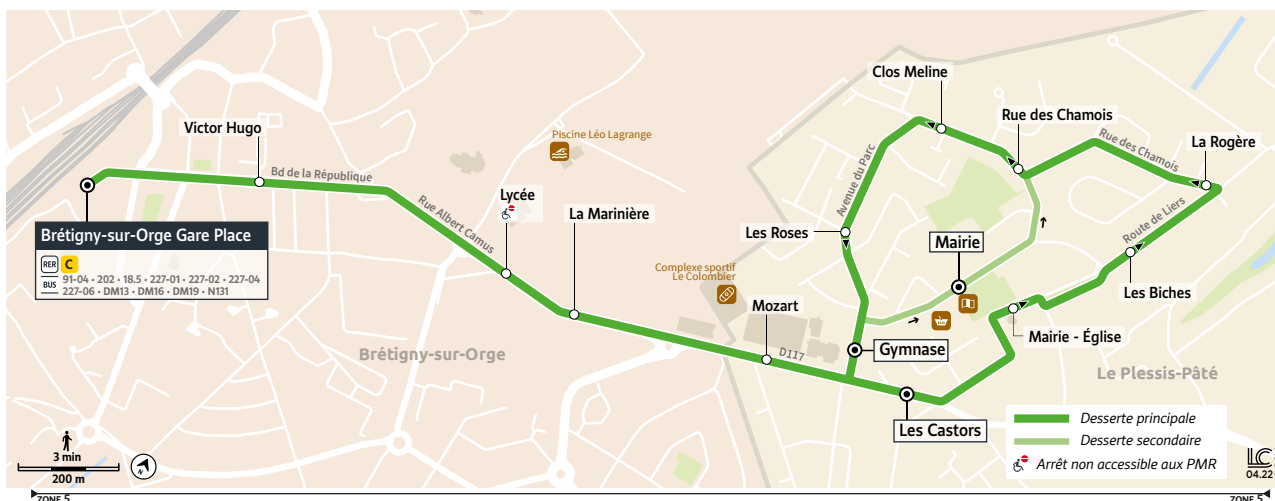

Horaires valables du 10 juillet au 27 août 2023

BRÉTIGNY-SUR-ORGE Circulaire

LE PLESSIS-PÂTÉ

227.03 BRÉTIGNY-SUR-ORGE CIRCULAIRE

Nouveau contact à partir du 1er Août 2023. Voir au verso.

Informations pratiques

Contact jusqu'au 31 juillet

TRANSDEV CEAT

1 avenue de la Résistance
ZI de la Croix Blanche
91700 Ste-Geneviève-des-Bois

Trouvez votre itinéraire sur :
iledefrance-mobilites.fr
> me déplacer

01 69 46 69 00
service gratuit + prix appel

@CEAT_Transdev

Nouveau contact à partir du 1er août 2023

TRANSDEV CŒUR ESSONNE

1 avenue de la Résistance
ZI de la Croix Blanche
91700 Ste-Geneviève-des-Bois

Trouvez votre itinéraire sur :
iledefrance-mobilites.fr
> me déplacer

01 69 46 69 00
service gratuit + prix appel

@CoeurEs_IDFM

L'information en ligne : iledefrance-mobilites.fr

Vos horaires à portée de main : **Appli Île-de-France Mobilités**

227.03 BRÉTIGNY-SUR-ORGE GARE PLACE VIA LE PLESSIS-PÂTÉ MAIRIE

Le samedi