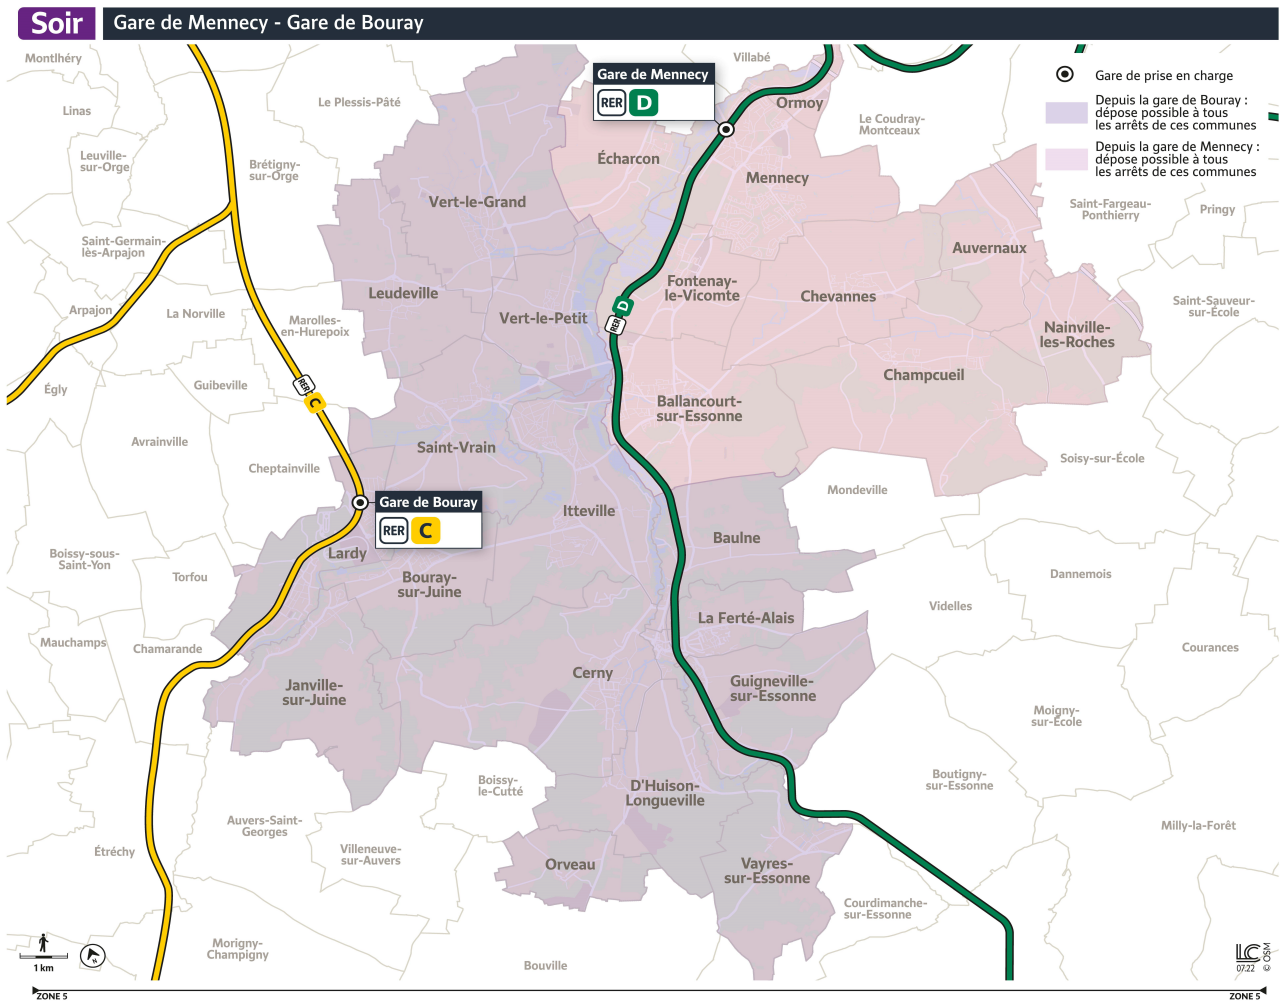

Horaires valables à compter du 4 septembre 2023

Du lundi au vendredi

LARDY	Gare de Bouray	20:22	21:17	22:19	23:19
	Gare de Bouray	20:52	21:47	22:49	23:49

Samedi

LARDY	Gare de Bouray	20:19	21:33	22:33	23:33
	Gare de Bouray	20:49	22:03	23:03	00:03

1. A la gare de Bouray, je monte dans le bus
 2. Je valide mon titre de transport
 3. J'indique au conducteur mon arrêt de descente
 4. Le conducteur adapte son itinéraire en fonction des demandes des voyageurs.
- Le + : ce service fonctionne sans réservation et tous les titres de transport du réseau Ile-de-France Mobilités sont acceptés.

Horaires valables à compter du 4 septembre 2023

Du lundi au vendredi

MENNECY	Gare de Mennecy	21:29	22:29	23:23
	Gare de Mennecy	21:59	22:59	23:53

Samedi

MENNECY	Gare de Mennecy	21:38	22:24	23:24
	Gare de Mennecy	22:08	22:54	23:54