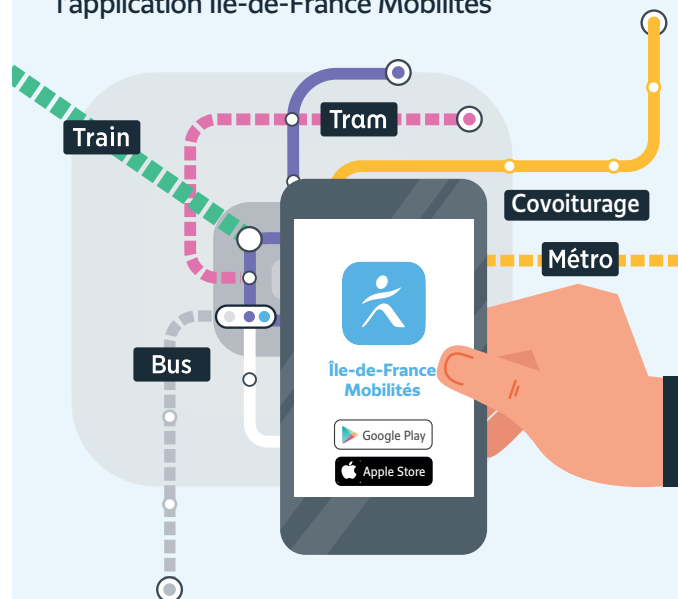

5

SARTROUVILLE Trembleaux → Gare de SARTROUVILLE

Du lundi au vendredi

SARTROUVILLE	Trembleaux	6:14	6:44	7:14	7:44	8:14	8:44	9:14	16:46	17:16	17:46	18:16	18:46	19:16	19:46
	Calmette Guérin	6:15	6:45	7:15	7:45	8:15	8:45	9:15	16:47	17:17	17:47	18:17	18:47	19:17	19:47
	Théâtre	6:18	6:48	7:18	7:48	8:19	8:49	9:19	16:51	17:21	17:51	18:21	18:51	19:21	19:51
	Baudin	6:22	6:52	7:22	7:53	8:24	8:54	9:24	16:56	17:25	17:55	18:25	18:55	19:25	19:55
	Courteline	6:24	6:54	7:24	7:55	8:26	8:56	9:26	16:58	17:27	17:57	18:27	18:57	19:27	19:57
	Gare de Sartrouville	6:34	7:04	7:34	8:08	8:39	9:09	9:39	17:11	17:37	18:07	18:37	19:07	19:37	20:07

Ne fonctionne pas le samedi, dimanche et les jours fériés.

Itinéraires, horaires, rechargement de votre passe Navigo et info trafic :

déplacez vous en toute simplicité avec l'application Île-de-France Mobilités

Pour recharger votre passe Navigo, ne touchez qu'un seul écran : celui de votre téléphone

Évitons de passer à la borne. Rechargeons avec l'application Île-de-France Mobilités.