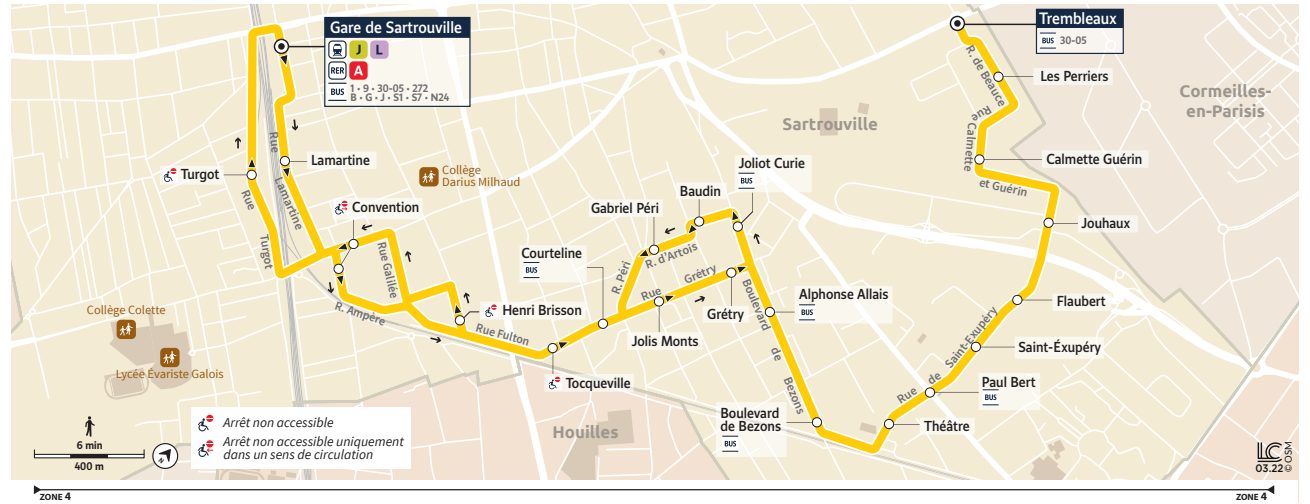

Ces horaires sont valables uniquement en période d'été

Gare de SARTROUVILLE SARTROUVILLE Trembleaux

Horaires valables du 17 juillet au 23 août 2023 inclus

iledeFrance
mobilités

Informations pratiques & points de vente

Contact

Keolis Argenteuil
Boucles de Seine
18 rue Jean Poulmarch
95100 ARGENTEUIL
01 80 98 44 42

@ARGBDS_IDFM

iledefrance-mobilites.fr
Application disponible sur :

Points de vente

- La liste des points de vente est disponible sur iledefrance-mobilites.fr > Actus > Argenteuil Boucles de Seine.

Bon à savoir

- Pas de service les samedis, dimanches et jours fériés.
- Nos conducteurs s'efforcent en permanence de respecter ces horaires. Les conditions de circulation peuvent toutefois causer occasionnellement des retards.

2011 - 06/2023

5

Gare de SARTROUVILLE ↔ SARTROUVILLE Trembleaux