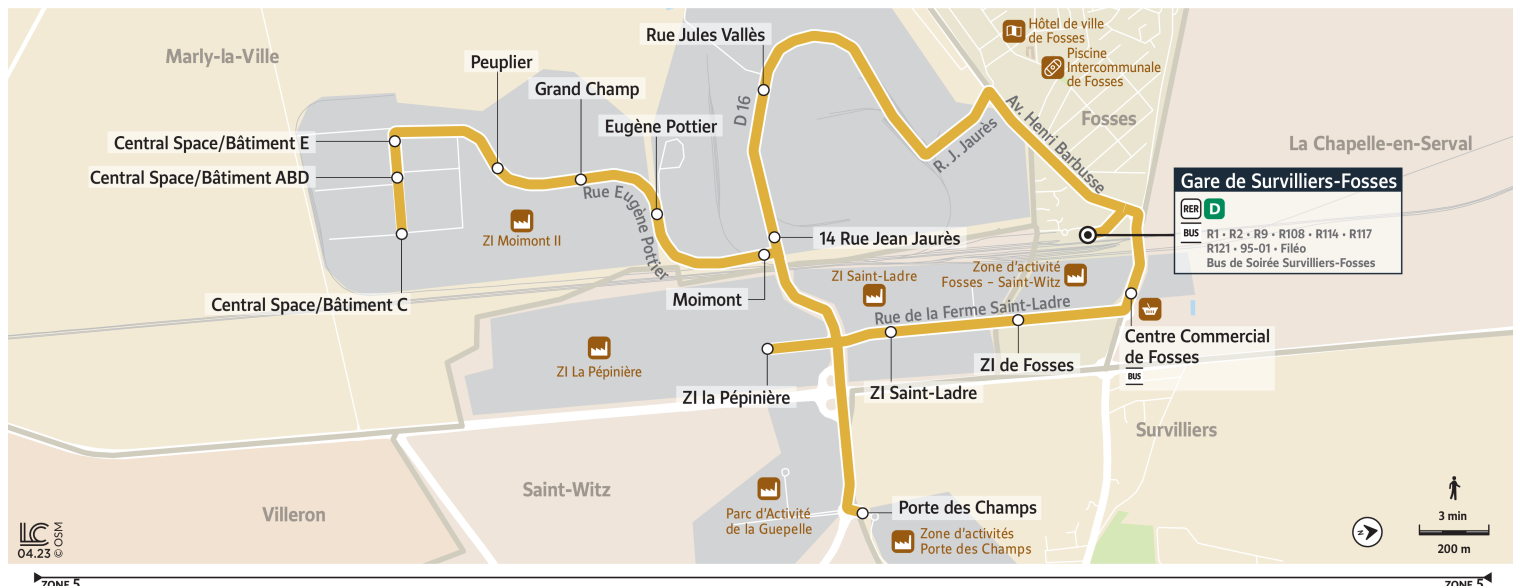

R3

Direction :

Gare de Survilliers-Fosses (Circulaire)

Horaires valables à partir du 28 août 2023

		Du lundi au vendredi														
FOSES	Gare de Survilliers-Fosses	5:35	6:05	6:35	6:50	7:05	7:20	7:35	7:50	8:05	13:20	14:24	14:39	14:54	15:09	15:24
	Z.I. de Fosses	5:37	6:07	6:37	6:52	7:07	7:22	7:37	7:52	8:07	13:22	14:26	14:41	14:56	15:11	15:26
SAINT-WITZ	Z.I. Saint-Ladre	5:38	6:08	6:38	6:53	7:08	7:23	7:38	7:53	8:08	13:23	14:27	14:42	14:57	15:12	15:27
	Z.I. la Pépinière	5:39	6:09	6:39	6:54	7:09	7:24	7:39	7:54	8:09	13:24	14:28	14:43	14:58	15:13	15:28
SURVILLIERS	Porte des Champs	5:42	6:12	6:42	6:57	7:12	7:27	7:42	7:57	8:12	13:27	14:31	14:46	15:01	15:16	15:31
MARLY-LA-VILLE	Moimont	5:45	6:15	6:45	7:00	7:15	7:30	7:45	8:00	8:15	13:30	14:34	14:49	15:04	15:19	15:34
	Eugène Potier	5:46	6:16	6:46	7:01	7:16	7:31	7:46	8:01	8:16	13:31	14:35	14:50	15:05	15:20	15:35
	Grand Champ	5:47	6:17	6:47	7:02	7:17	7:32	7:47	8:02	8:17	13:32	14:36	14:51	15:06	15:21	15:36
	Peuplier	5:48	6:18	6:48	7:03	7:18	7:33	7:48	8:03	8:18	13:33	14:37	14:52	15:07	15:22	15:37
	Central Space-Bâtiment E	5:49	6:19	6:49	7:04	7:19	7:34	7:49	8:04	8:19	13:34	14:38	14:53	15:08	15:23	15:38
	Central Space-Bâtiment ABD	5:49	6:19	6:49	7:04	7:19	7:34	7:49	8:04	8:19	13:34	14:38	14:53	15:08	15:23	15:38
	Central Space-Bâtiment C	5:50	6:20	6:50	7:05	7:20	7:35	7:50	8:05	8:20	13:35	14:39	14:54	15:09	15:24	15:39
	Central Space-Bâtiment ABD	5:50	6:20	6:50	7:05	7:20	7:35	7:50	8:05	8:20	13:35	14:39	14:54	15:09	15:24	15:39
	Central Space-Bâtiment E	5:51	6:21	6:51	7:06	7:21	7:36	7:51	8:06	8:21	13:36	14:40	14:55	15:10	15:25	15:40
	Peuplier	5:52	6:22	6:52	7:07	7:22	7:37	7:52	8:07	8:22	13:37	14:41	14:56	15:11	15:26	15:41
	Grand Champ	5:52	6:22	6:52	7:07	7:22	7:37	7:52	8:07	8:22	13:37	14:41	14:56	15:11	15:26	15:41
	Eugène Potier	5:53	6:23	6:53	7:08	7:23	7:38	7:53	8:08	8:23	13:38	14:42	14:57	15:12	15:27	15:42
	Moimont	5:54	6:24	6:54	7:09	7:24	7:39	7:54	8:09	8:24	13:39	14:43	14:58	15:13	15:28	15:43
	14, rue Jean Jaurès	5:55	6:25	6:55	7:10	7:25	7:40	7:55	8:10	8:25	13:40	14:44	14:59	15:14	15:29	15:44
	Rue Jules Vallès	5:56	6:26	6:56	7:11	7:26	7:41	7:56	8:11	8:26	13:41	14:45	15:00	15:15	15:30	15:45
FOSES	Gare de Survilliers-Fosses	6:01	6:31	7:01	7:16	7:31	7:46	8:01	8:16	8:31	13:46	14:50	15:05	15:20	15:35	15:50

Bon à savoir

- → Pas de service les samedis, dimanches et jours fériés.
- → Ces horaires sont donnés à titre indicatif et sont soumis aux aléas de circulation.