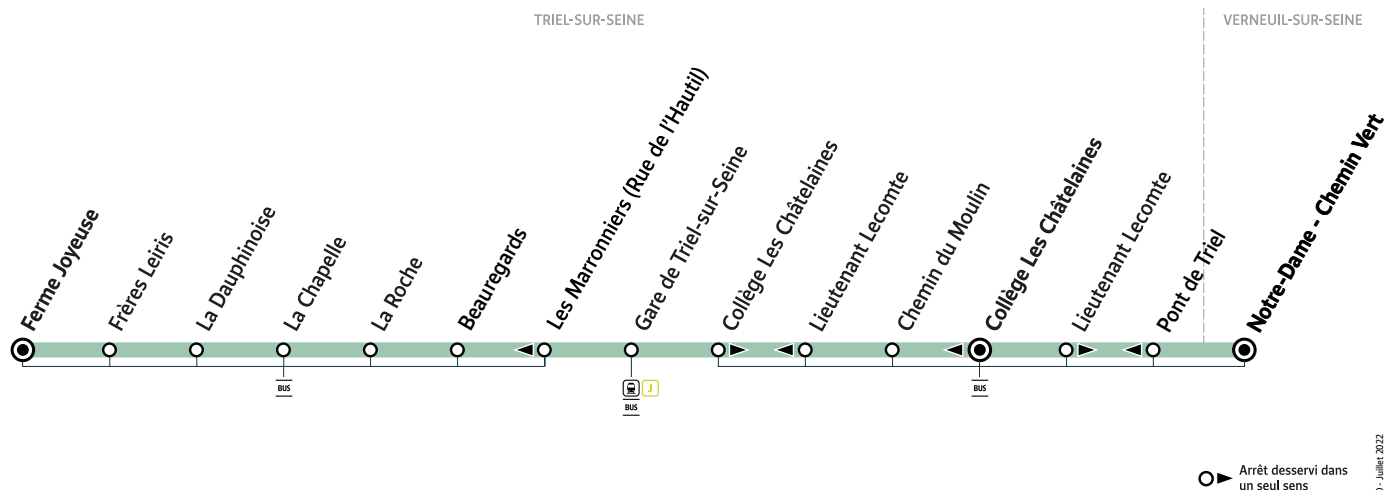

## TRIEL-SUR-SEINE Ferme Joyeuse → VERNEUIL-SUR-SEINE Notre-Dame - Chemin Vert

Horaires valables du 18 septembre 2023 au 5 juillet 2024 en période scolaire

		Du lundi au vendredi
TRIEL-SUR-SEINE	Ferme Joyeuse	7:37
	Frères Leiris	7:39
	La Dauphinoise	7:40
	La Chapelle	7:41
	La Roche	7:47
	Beaugregards	7:53
	Gare de Triel-sur-Seine	7:57
	Collège Les Châtelaines	7:59
	Chemin du Moulin	8:01
	Lieutenant Lecomte	8:03
VERNEUIL-SUR-SEINE	Notre-Dame - Chemin Vert	8:14

### **i** Bon à savoir

- Pas de service les samedis, dimanches et jours fériés.
- Ligne accessible uniquement aux élèves munis d'une carte Scol'R.
- Présentation systématique de la carte Scol'R à chaque montée.
- Nos conducteurs s'efforcent en permanence de respecter ces horaires. Les conditions de circulation peuvent toutefois causer occasionnellement des retards.

## VERNEUIL-SUR-SEINE Notre-Dame - Chemin Vert → TRIEL-SUR-SEINE Ferme Joyeuse

Horaires valables du 18 septembre 2023 au 5 juillet 2024 en période scolaire

		Du lundi au vendredi	
VERNEUIL-SUR-SEINE	Notre-Dame - Chemin Vert	12:45	16:55
TRIEL-SUR-SEINE	Pont de Triel	12:55	17:05
	Collège Les Châtelines	13:00	16:20 17:20
	Chemin du Moulin	13:01	16:21 17:21
	Lieutenant Lecomte	13:02	16:22 17:22
	Gare de Triel-sur-Seine	13:03	16:23 17:23
	Les Marronniers (Rue de l'Hautil)	13:04	16:24 17:24
	Beauregards	13:05	16:25 17:25
	La Roche	13:15	16:35 17:35
	La Chapelle	13:17	16:37 17:37
	La Dauphinoise	13:18	16:38 17:38
	Frères Leiris	13:19	16:39 17:39
	Ferme Joyeuse	13:20	16:40 17:40

Circule le mercredi uniquement en période scolaire.

Circule les lundis, mardis, jeudis et vendredis uniquement en période scolaire.