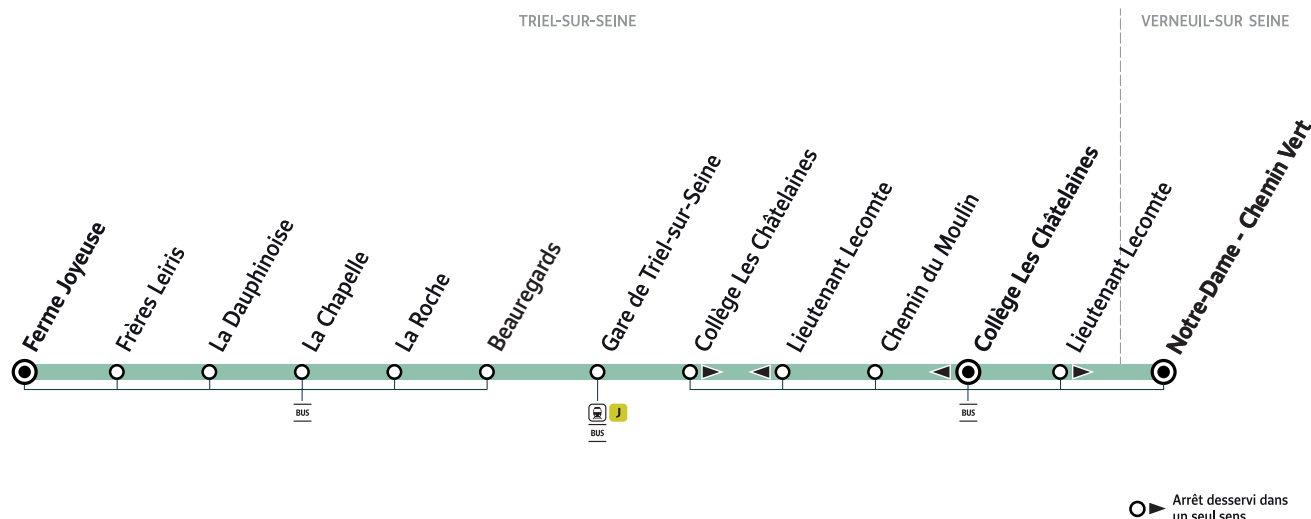

# L110

## TRIEL-SUR-SEINE Ferme Joyeuse → VERNEUIL-SUR-SEINE Notre-Dame - Chemin Vert

Horaires valables du 18 septembre 2023 au 5 juillet 2024 en période scolaire

		Du lundi au vendredi
TRIEL-SUR-SEINE	Ferme Joyeuse	7:37
	Frères Leiris	7:39
	La Dauphinoise	7:40
	La Chapelle	7:41
	La Roche	7:47
	Beaugregards	7:53
	Gare de Triel-sur-Seine	7:57
	Collège Les Châtelaines	7:59
	Chemin du Moulin	8:01
	Lieutenant Lecomte	8:03
VERNEUIL-SUR-SEINE	Notre-Dame - Chemin Vert	8:14

## VERNEUIL-SUR-SEINE Notre-Dame - Chemin Vert → TRIEL-SUR-SEINE Ferme Joyeuse

Horaires valables du 18 septembre 2023 au 5 juillet 2024 en période scolaire

		Du lundi au vendredi	
VERNEUIL-SUR-SEINE	Notre-Dame - Chemin Vert	12:45	16:55
TRIEL-SUR-SEINE	Pont de Triel	12:55	17:05
	Collège Les Châtelines	13:00	16:20 17:20
	Chemin du Moulin	13:01	16:21 17:21
	Lieutenant Lecomte	13:02	16:22 17:22
	Gare de Triel-sur-Seine	13:03	16:23 17:23
	Les Marronniers (Rue de l'Hautil)	13:04	16:24 17:24
	Beauregards	13:05	16:25 17:25
	La Roche	13:15	16:35 17:35
	La Chapelle	13:17	16:37 17:37
	La Dauphinoise	13:18	16:38 17:38
	Frères Leiris	13:19	16:39 17:39
	Ferme Joyeuse	13:20	16:40 17:40

Circule le mercredi uniquement en période scolaire.

Circule les lundis, mardis, jeudis et vendredis uniquement en période scolaire.