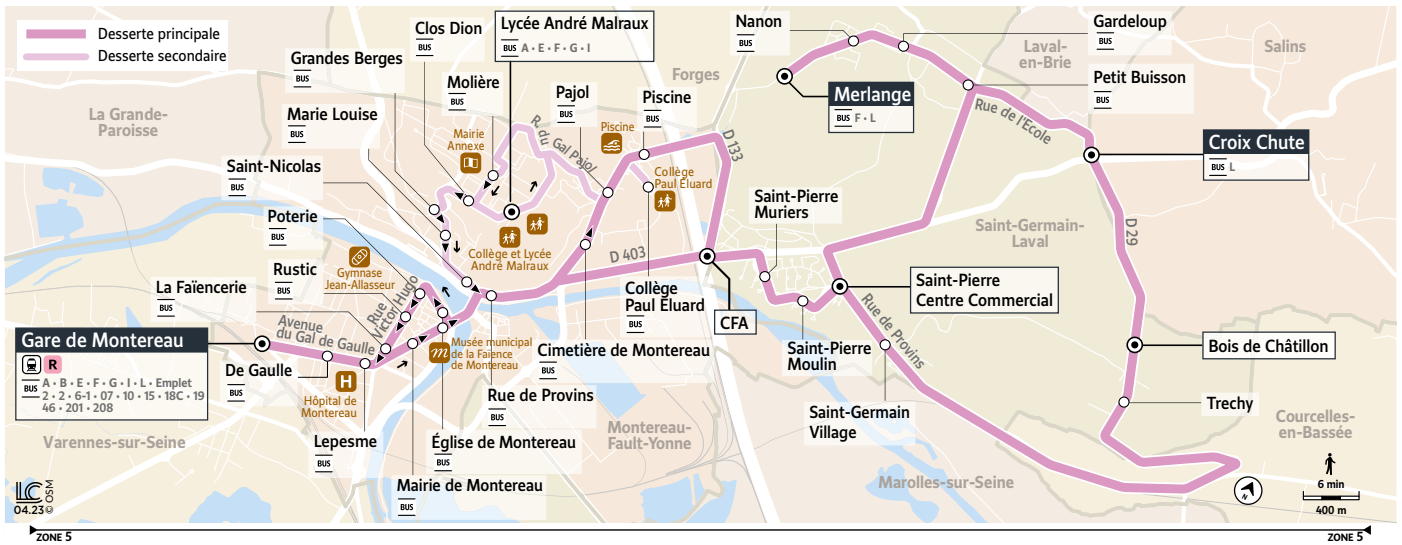

Horaires valables du 4 septembre 2023 au 1er septembre 2024

Du lundi au vendredi

5

SAINT-GERMAIN-LAVAL	Merlange	5:07	.....	.....	.....	.....	7:10	.....	
	Nanon	5:09	.....	.....	.....	.....	7:12	.....	
	Gardeloup	5:10	.....	.....	.....	.....	7:13	.....	
	Petit Buisson	5:12	.....	.....	.....	.....	7:15	.....	
	Croix Chute	.....	5:17	6:05	6:19	7:05	.....	.....	
	Bois de Chatillon	.....	5:19	6:07	6:21	7:07	.....	7:35	
	Tréchy	.....	5:20	6:08	6:22	7:08	.....	7:37	
	Saint-Germain Village	.....	5:24	6:12	6:26	7:12	.....	7:41	
	Saint-Pierre Centre Commercial	5:16	5:26	6:14	6:28	7:14	7:19	7:43	
	Saint Pierre Moulin	5:18	5:28	6:16	6:30	7:16	7:21	7:45	
	Saint Pierre Mûriers	5:19	5:30	6:18	6:32	7:18	7:22	7:46	
	CFA	5:22	5:33	6:21	6:35	7:21	7:25	7:49	
	MONTEREAU-FAULT-YONNE	Piscine	.....	.....	.....	.....	.....	7:28	.....
Pajol		.....	.....	.....	.....	.....	7:29	.....	
Rue de Provins		5:25	5:36	6:24	6:38	7:24	.....	.....	
Molière		.....	.....	.....	.....	.....	7:32	.....	
Clos Dion		.....	.....	.....	.....	.....	7:33	.....	
Grandes Berges		.....	.....	.....	.....	.....	7:34	.....	
Marie Louise		.....	.....	.....	.....	.....	7:36	.....	
Saint Nicolas		.....	.....	.....	.....	.....	7:37	.....	
Eglise de Montereau-Fault-Yonne		5:28	5:39	6:27	6:41	7:27	7:39	.....	
Poterie		5:29	5:40	6:28	6:42	7:28	7:40	.....	
Rustic		5:30	5:41	6:29	6:43	7:29	7:42	.....	
La Faiencerie		5:31	5:42	6:30	6:44	7:30	7:43	.....	
Place Lepesme		5:32	5:43	6:31	6:45	7:31	7:44	.....	
Collège Paul Eluard		.....	.....	.....	.....	.....	.....	7:54	
Lycée André Malraux		.....	.....	.....	.....	.....	.....	8:00	
De Gaulle	5:33	5:44	6:32	6:46	7:32	7:45	.....		
Gare de Montereau-Fault-Yonne	5:34	5:45	6:33	6:47	7:33	7:47	8:10		

5 Fonctionne du lundi au vendredi en période scolaire

Contact
Francilité Pays
de Montereau

01.64.70.41.80
iledefrance-mobilites.fr

Les horaires sont calculés dans des conditions normales de circulation et sont sujets à des aléas.