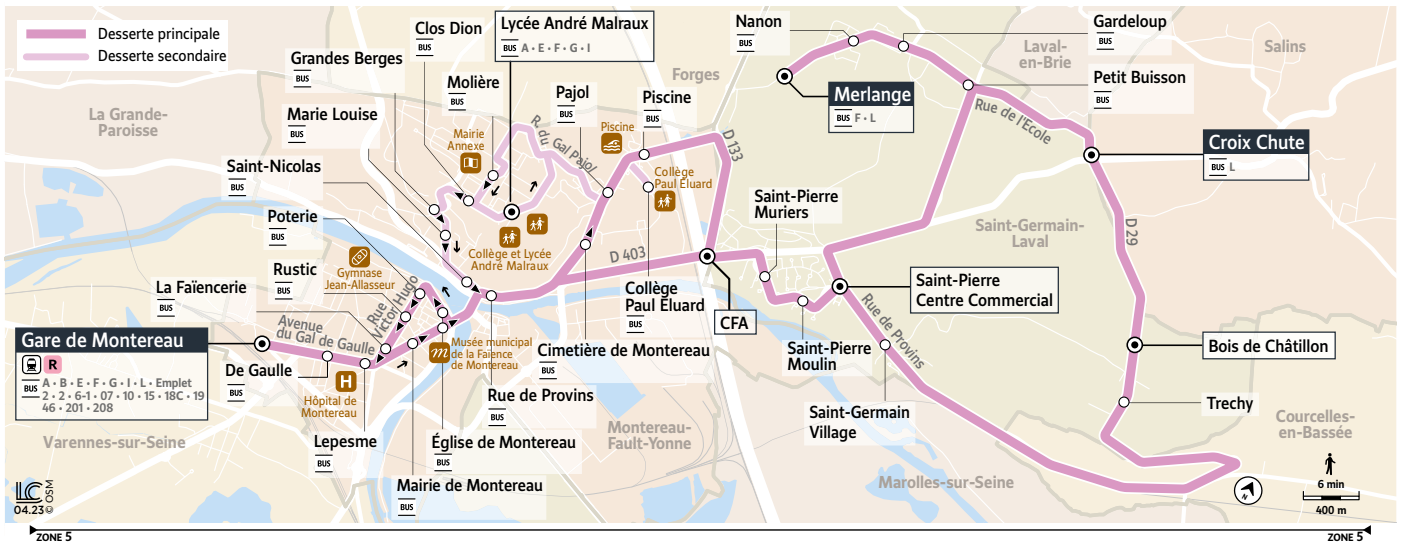

Horaires valables du 4 septembre 2023 au 1^{er} septembre 2024

Du lundi au vendredi

				1	3	1	2	4	1	
MONTEREAU-FAULT-YONNE	Gare de Montereau-Fault-Yonne Quai 8	8:15	8:15	10:37	11:55	11:55	12:34	14:00	15:55	15:55
	De Gaulle	10:39	11:57	11:57	12:36	14:02	15:57	15:57
	Place Lepesme	10:40	11:58	11:58	12:37	14:03	15:58	15:58
	Mairie de Montereau-Fault-Yonne	10:42	12:00	12:00	12:39	14:05	16:00	16:00
	Eglise de Montereau-Fault-Yonne	10:44	12:02	12:02	12:41	14:07	16:02	16:02
	Lycée André Malraux	12:47	16:08
	Rue de Provins	10:47	12:05	12:05	14:10	16:05
	Cimetière de Montereau-Fault-Yonne	10:50	12:08	12:08	14:13	16:08
	Pajol	10:51	12:09	12:09	12:50	14:14	16:11	16:09
	Collège Paul Eluard	12:52	16:13
Piscine	10:52	12:10	12:10	12:55	14:15	16:16	16:10	
SAINT-GERMAIN-LAVAL	CFA	8:25	8:25	10:54	12:12	12:12	12:57	14:17	16:18	16:12
	Saint Pierre Mûriers	10:56	12:14	12:14	12:59	14:19	16:20	16:14
	Saint Pierre Moulin	10:57	12:15	12:15	13:00	14:20	16:21	16:15
	Saint-Pierre Centre Commercial	10:58	12:16	12:16	13:01	14:21	16:22	16:16
	Saint-Germain Village	12:18	13:03
	Tréchy	12:22	13:07
	Bois de Chatillon	12:23	13:08
	Croix Chute	12:25
	Petit Buisson	11:02	12:20	12:27	14:25	16:20
	Gardeloup	11:04	12:22	12:29	14:27	16:22
Nanon	11:05	12:23	12:30	14:28	16:23	
Merlange	11:07	12:25	12:32	14:30	16:25	