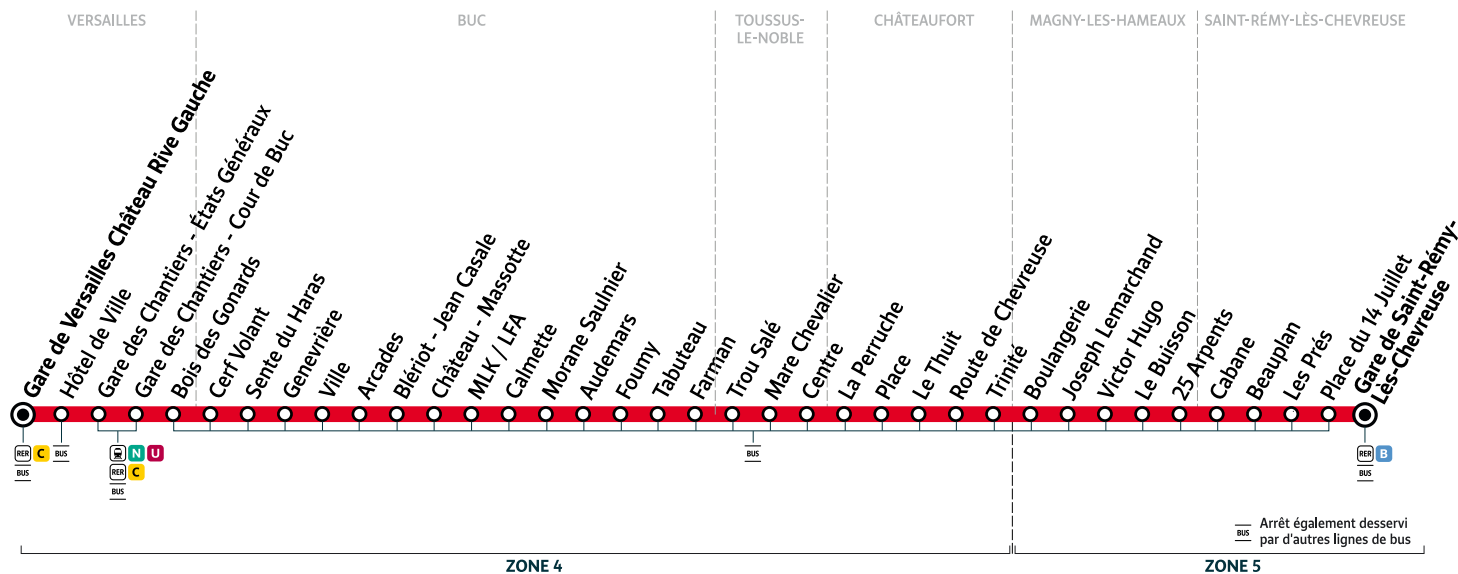

Horaires valables à compter du lundi 5 décembre 2022