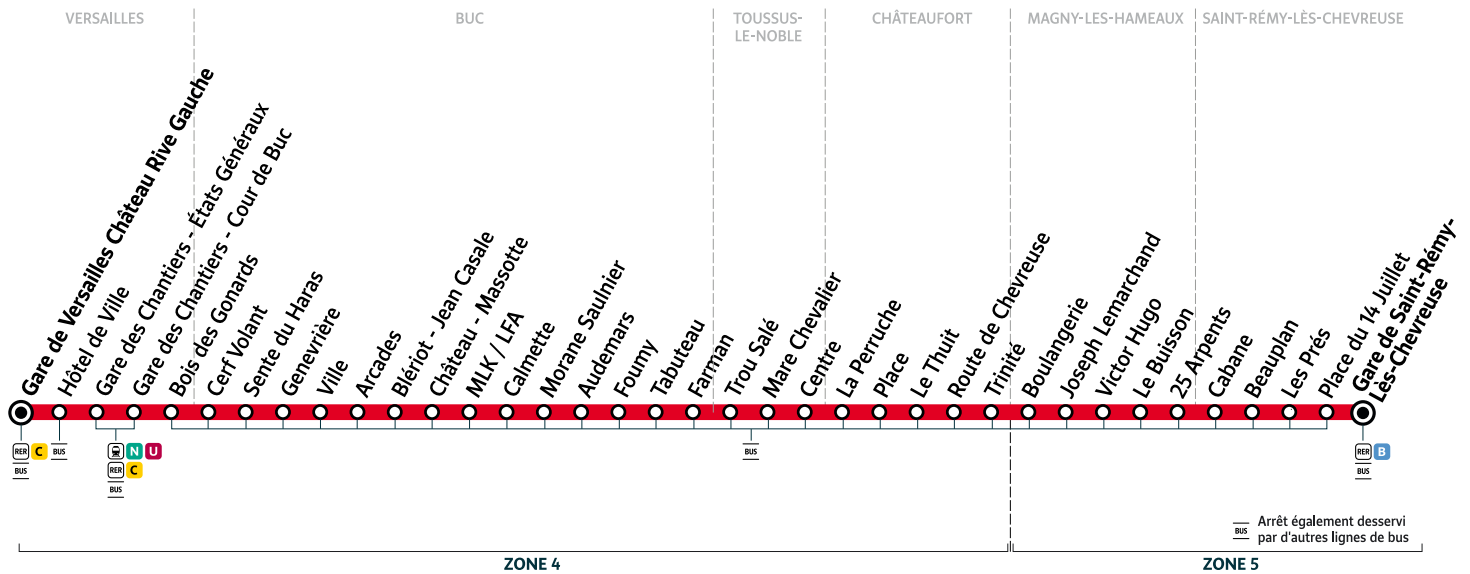

Horaires valables à compter du lundi 5 décembre 2022

		Du lundi au vendredi												
VERSAILLES	Gare de Versailles Château Rive Gauche	6:35	6:50	7:05	7:20	7:35	7:50	8:05	8:20	8:35	8:50	9:05	9:30	
	Hôtel de Ville	6:38	6:53	7:09	7:24	7:39	7:55	8:10	8:25	8:40	8:55	9:10	9:35	
	Gare des Chantiers - États Généraux	6:41	6:56	7:13	7:28	7:43	7:59	8:15	8:30	8:45	9:00	9:15	9:39	
	Gare des Chantiers - Cour de Buc	6:42	6:57	7:15	7:30	7:45	8:01	8:17	8:32	8:47	9:02	9:17	9:41	
BUC	Bois des Gonards	6:43	6:58	7:16	7:31	7:46	8:02	8:18	8:33	8:48	9:03	9:18	9:42	
	Cerf Volant	6:45	7:00	7:18	7:33	7:49	8:05	8:21	8:36	8:50	9:05	9:20	9:44	
	Sente du Haras	6:45	7:00	7:19	7:34	7:49	8:05	8:21	8:36	8:51	9:06	9:20	9:44	
	Genevrière	6:46	7:01	7:20	7:35	7:51	8:07	8:23	8:38	8:52	9:07	9:21	9:45	
	Ville	6:47	7:02	7:22	7:37	7:53	8:09	8:25	8:40	8:54	9:09	9:22	9:46	
	Arcades	6:48	7:03	7:22	7:37	7:54	8:10	8:26	8:41	8:54	9:09	9:23	9:47	
	Blériot - Jean Casale	6:50	7:05	7:25	7:40	7:56	8:12	8:28	8:43	8:57	9:12	9:25	9:49	
	Château - Massotte	6:51	7:06	7:26	7:41	7:58	8:14	8:30	8:45	8:58	9:13	9:26	9:50	
	Lycée Franco-Allemand/Collège Martin Luther King (MLK/LFA)	6:52	7:07	7:27	7:42	7:59	8:15	8:31	8:46	8:59	9:14	9:27	9:51	
	Calmette	6:53	7:08	7:28	7:43	8:00	8:16	8:32	8:47	9:00	9:15	9:28	9:52	
TOUSSUS-LE-NOBLE	Morane Saulnier	6:53	7:08	7:28	7:43	8:00	8:16	8:32	8:47	9:00	9:15	9:28	9:52	
	Audemars	6:54	7:09	7:29	7:44	8:01	8:17	8:33	8:48	9:01	9:16	9:29	9:53	
	Fourny	6:55	7:10	7:30	7:45	8:02	8:18	8:34	8:49	9:02	9:17	9:30	9:54	
	Tabuteau	6:55	7:10	7:30	7:45	8:03	8:19	8:35	8:49	9:02	9:17	9:30	9:54	
	Farman	6:56	7:11	7:31	7:46	8:03	8:19	8:35	8:50	9:03	9:18	9:31	9:55	
	Trou Salé	6:59	7:14	7:34	7:49	8:07	8:23	8:39	8:53	9:06	9:21	9:34	9:58	
	Mare Chevalier	7:01	7:17	7:37	7:52	8:10	8:26	8:42	8:55	9:08	9:23	9:36	10:00	
	Centre	7:02	7:17	7:37	7:52	8:10	8:26	8:42	8:56	9:09	9:24	9:37	10:01	
	CHÂTEAUFORT	La Perruche	7:05	7:21	7:41	7:56	8:14	8:30	8:46	8:59	9:12	9:26	9:39	10:03
		Place	7:06	7:22	7:42	7:57	8:15	8:31	8:47	9:00	9:13	9:27	9:40	10:04
Le Thuit		7:08	7:24	7:44	7:59	8:17	8:33	8:49	9:02	9:15	9:29	9:42	10:06	
Route de Chevreuse		7:09	7:25	7:45	8:00	8:18	8:34	8:50	9:03	9:16	9:30	9:43	10:07	
MAGNY-LES-HAMEAUX	Trinité	7:10	7:26	7:46	8:01	8:19	8:35	8:51	9:04	9:17	9:31	9:44	10:08	
	Boulangerie	7:12	7:29	7:49	8:04	8:22	8:38	8:54	9:07	9:19	9:33	9:46	10:10	
	Joseph Lemarchand	7:13	7:29	7:49	8:04	8:22	8:38	8:54	9:07	9:20	9:34	9:47	10:11	
	Victor Hugo	7:14	7:30	7:50	8:05	8:23	8:39	8:55	9:08	9:21	9:35	9:48	10:12	
	Le Buisson	7:15	7:31	7:51	8:06	8:24	8:40	8:56	9:09	9:22	9:36	9:49	10:13	
SAINT-RÉMY-LÈS-CHEVREUSE	25 Arpents	7:17	7:34	7:54	8:09	8:27	8:43	8:59	9:12	9:24	9:38	9:51	10:15	
	Cabane	7:18	7:34	7:54	8:09	8:27	8:43	8:59	9:12	9:25	9:39	9:52	10:16	
	Beauplan	7:18	7:35	7:55	8:10	8:28	8:44	9:00	9:13	9:25	9:39	9:52	10:16	
	Les Prés	7:21	7:38	7:58	8:13	8:31	8:47	9:03	9:16	9:28	9:42	9:55	10:19	
	Place du 14 Juillet	7:22	7:39	7:59	8:14	8:32	8:48	9:04	9:17	9:29	9:43	9:56	10:20	
Gare de Saint-Rémy-Lès-Chevreuse	7:23	7:40	8:00	8:15	8:33	8:49	9:05	9:18	9:30	9:44	9:57	10:21		

i Bon à savoir