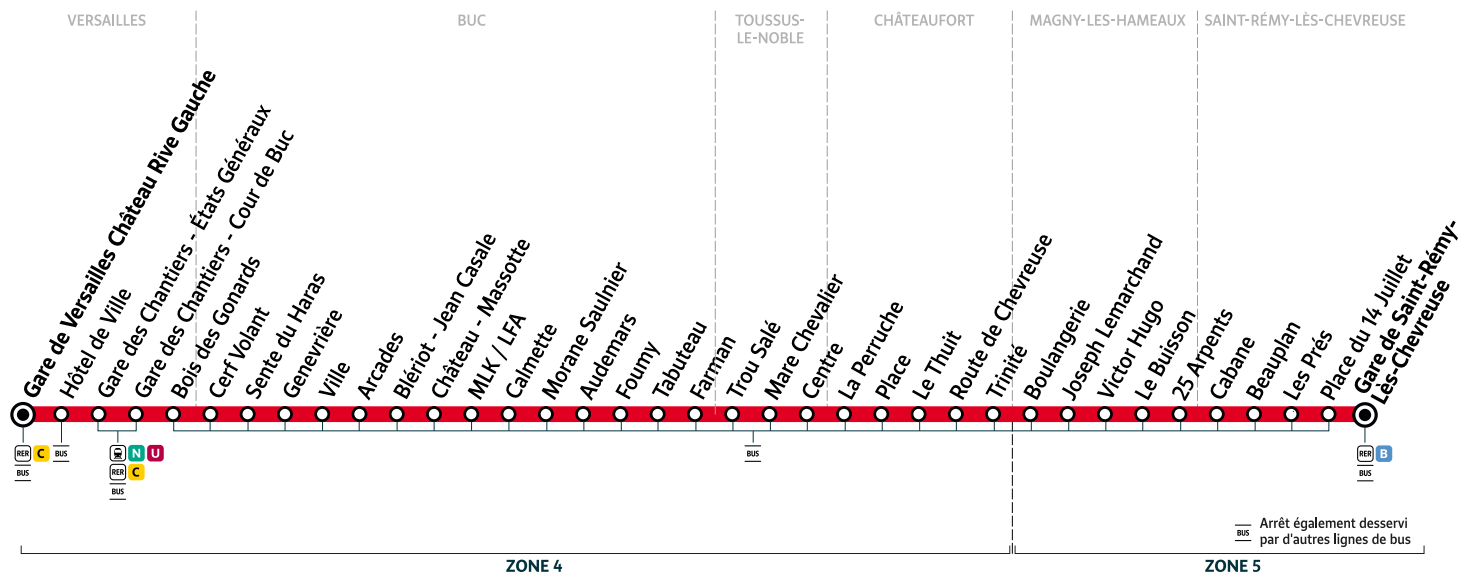

262

Gare de VERSAILLES Château Rive Gauche → Gare de SAINT-RÉMY-LÈS-CHEVREUSE

Horaires valables à compter du lundi 5 décembre 2022

		Dimanche et jours fériés			
VERSAILLES	Gare de Versailles Château Rive Gauche	19:00	20:00	21:00	22:00
	Hôtel de Ville	19:04	20:03	21:03	22:03
	Gare des Chantiers - États Généraux	19:06	20:06	21:05	22:05
	Gare des Chantiers - Cour de Buc	19:08	20:07	21:06	22:06
	Bois des Gonards	19:09	20:08	21:07	22:07
BUC	Cerf Volant	19:11	20:10	21:09	22:08
	Sente du Haras	19:11	20:10	21:09	22:09
	Genevrière	19:12	20:11	21:10	22:10
	Ville	19:13	20:12	21:11	22:11
	Arcades	19:14	20:13	21:12	22:12
	Blériot - Jean Casale	19:16	20:15	21:14	22:13
	Château - Massotte	19:17	20:16	21:15	22:14
	Lycée Franco-Allemand/Collège Martin Luther King (MLK/LFA)	19:18	20:17	21:16	22:15
	Calmette	19:19	20:18	21:17	22:16
	Morane Saulnier	19:19	20:18	21:17	22:16
	Audemars	19:20	20:19	21:18	22:17
	Fourny	19:21	20:20	21:19	22:17
TOUSSUS-LE-NOBLE	Tabuteau	19:21	20:20	21:19	22:18
	Farman	19:22	20:21	21:20	22:18
	Trou Salé	19:25	20:24	21:23	22:21
	Mare Chevalier	19:27	20:26	21:25	22:23
	Centre	19:28	20:27	21:26	22:24
	La Perruche	19:30	20:29	21:28	22:26
CHÂTEAUFORT	Place	19:31	20:30	21:29	22:27
	Le Thuit	19:33	20:32	21:31	22:29
	Route de Chevreuse	19:34	20:33	21:32	22:30
	Trinité	19:35	20:34	21:33	22:31
MAGNY-LES-HAMEAUX	Boulangerie	19:38	20:36	21:35	22:33
	Joseph Lemarchand	19:38	20:37	21:36	22:34
	Victor Hugo	19:39	20:37	21:36	22:34
	Le Buisson	19:40	20:38	21:37	22:35
	25 Arpents	19:43	20:40	21:39	22:37
SAINT-RÉMY-LÈS-CHEVREUSE	Cabane	19:43	20:41	21:40	22:38
	Beauplan	19:44	20:42	21:41	22:39
	Les Prés	19:47	20:45	21:44	22:42
	Place du 14 Juillet	19:48	20:45	21:44	22:42
	Gare de Saint-Rémy-Lès-Chevreuse	19:49	20:46	21:45	22:43

Correspondance garantie - Attente du bus si retard du train inférieur ou égal à 5 minutes.

i Bon à savoir

- Ces horaires sont donnés à titre indicatif et les conducteurs Keolis Vélizy Vallée de la Bièvre s'efforcent de les respecter. Toutefois, les aléas de la circulation peuvent retarder l'heure de passage indiquée. Faites signe au conducteur pour obtenir l'arrêt de votre bus.