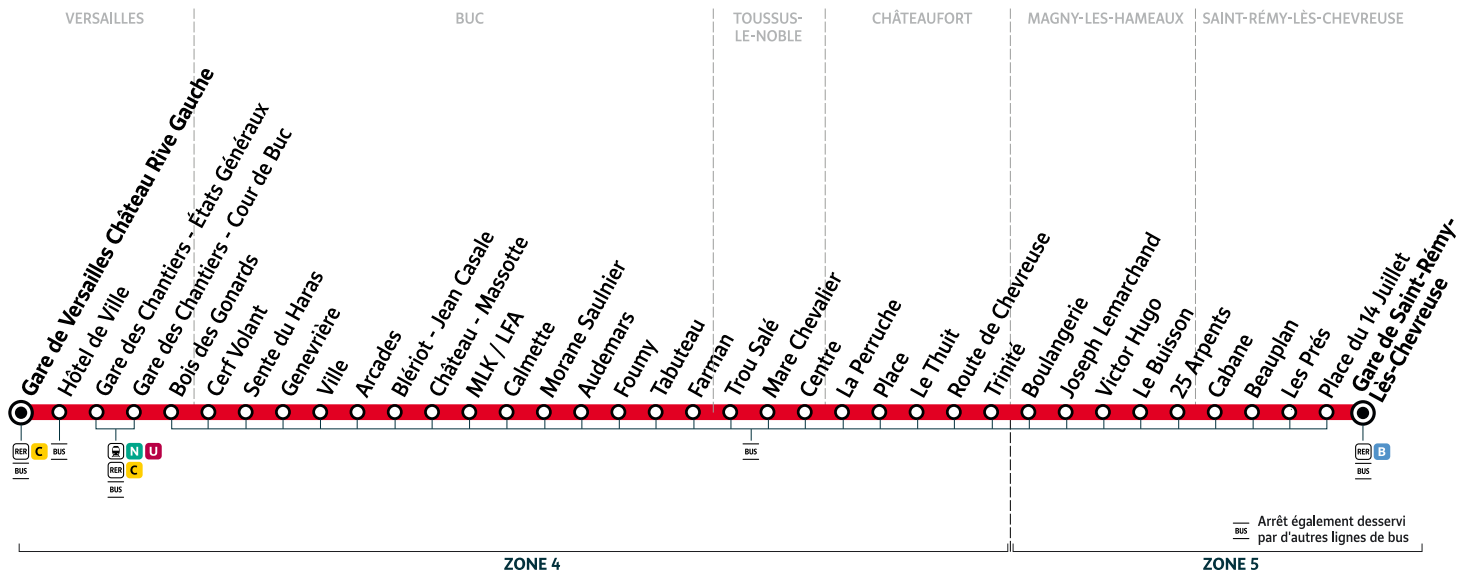

Horaires valables à compter du lundi 5 décembre 2022

Dimanche et jours fériés