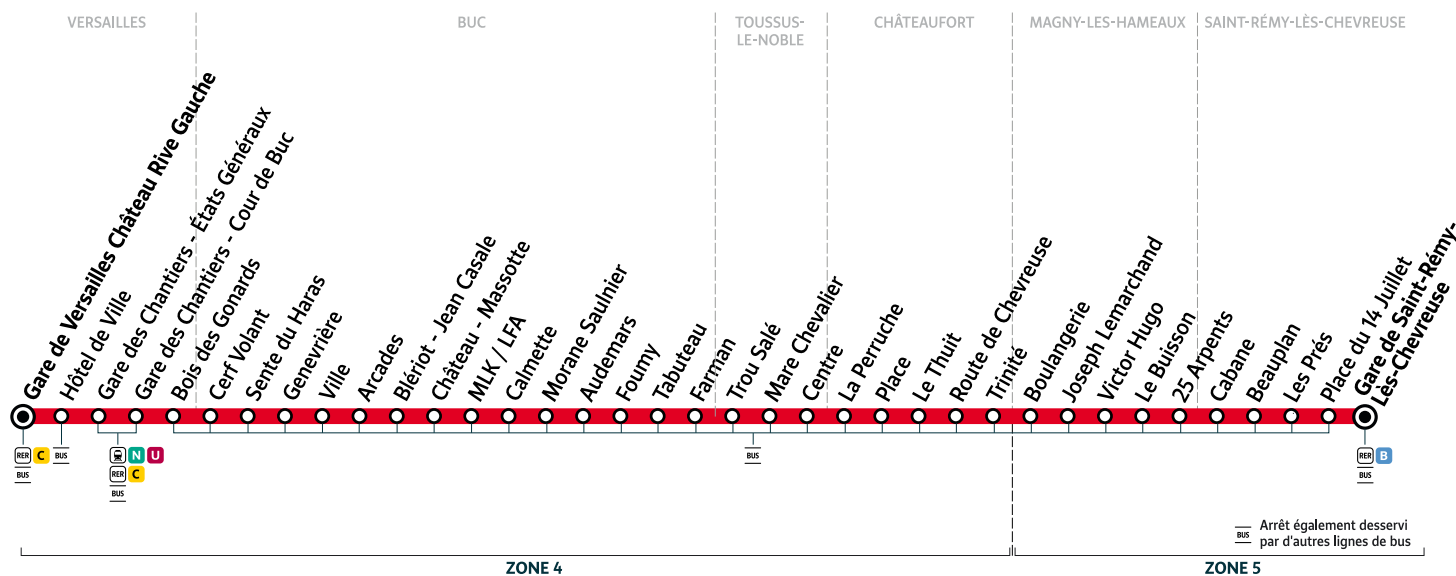

Horaires valables à compter du lundi 5 décembre 2022