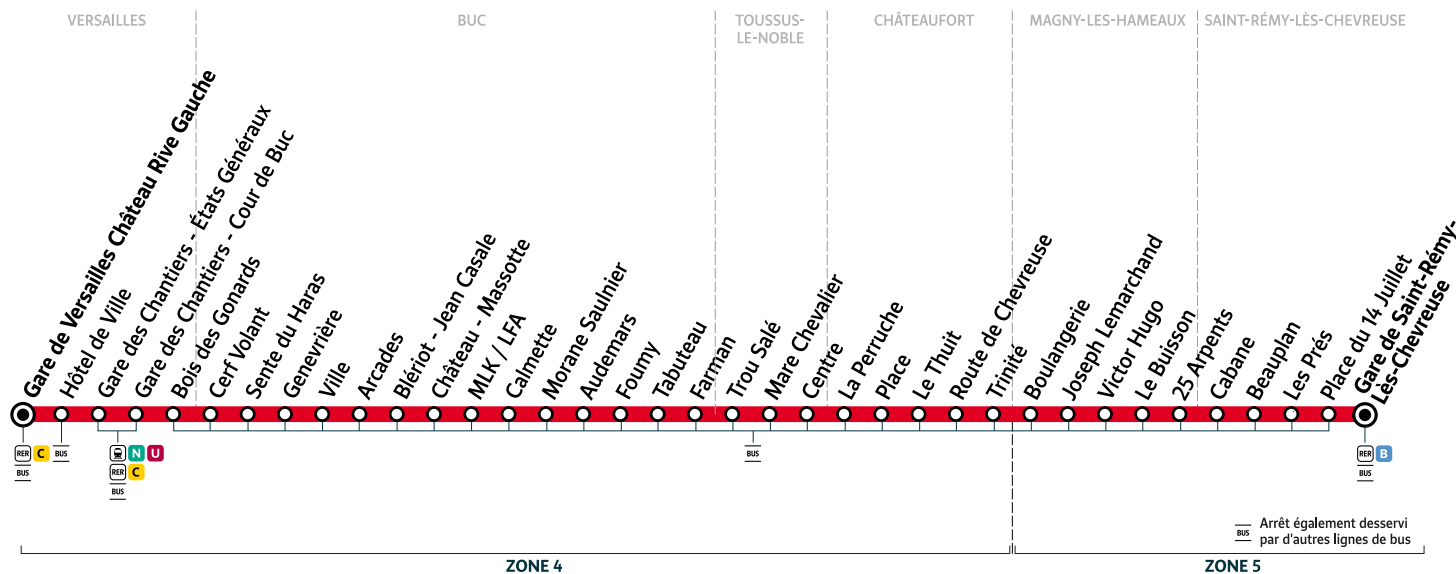

Horaires valables à compter du lundi 5 décembre 2022