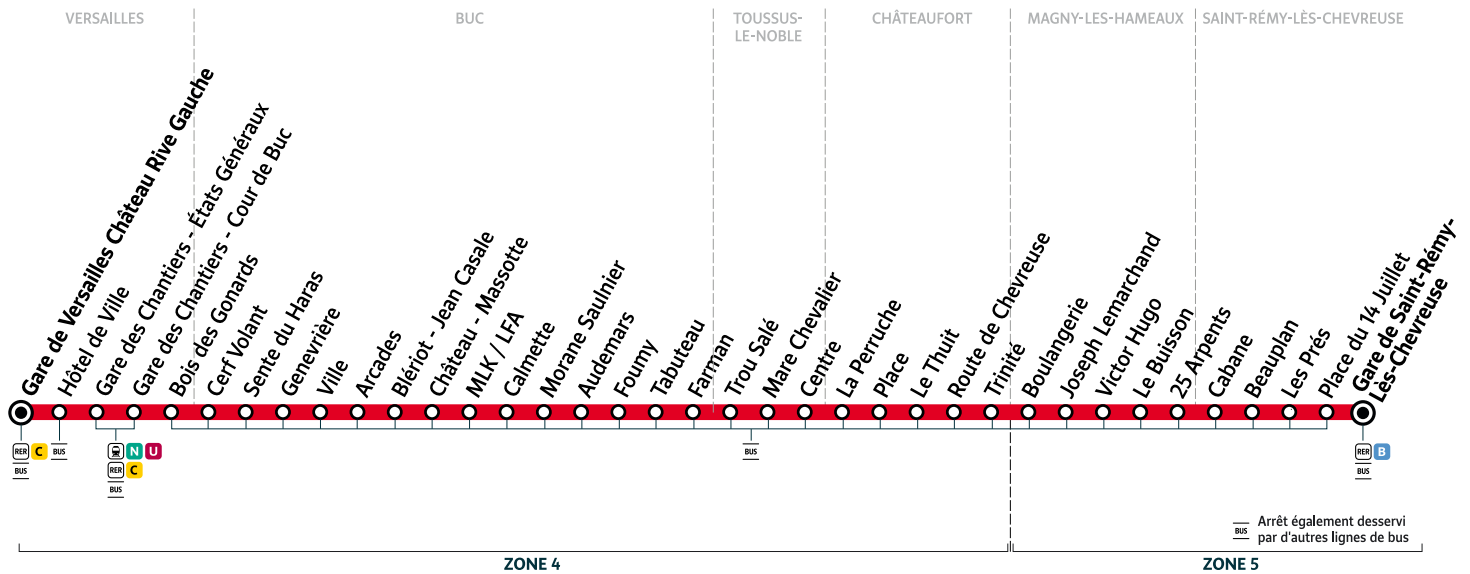

Horaires valables à compter du lundi 5 décembre 2022

		Du lundi au vendredi						
SAINT-RÉMY-LÈS-CHEVREUSE	Gare de Saint-Rémy-Lès-Chevreuse	20:05	20:35	21:05	21:35	22:05	22:35	
	Place du 14 Juillet	20:06	20:36	21:06	21:36	22:06	22:36	
	Les Prés	20:07	20:37	21:07	21:37	22:07	22:37	
	Beauplan	20:10	20:40	21:10	21:40	22:10	22:40	
	Cabane	20:11	20:41	21:10	21:40	22:10	22:40	
MAGNY-LÈS-HAMEAUX	25 Arpents	20:11	20:41	21:11	21:41	22:11	22:41	
	Le Buisson	20:14	20:44	21:13	21:43	22:13	22:43	
	Victor Hugo	20:15	20:45	21:14	21:44	22:14	22:44	
	Joseph Lemarchand	20:16	20:46	21:15	21:45	22:15	22:45	
	Boulangerie	20:16	20:46	21:16	21:46	22:16	22:46	
CHÂTEAUFORT	Trinité	20:19	20:49	21:18	21:48	22:18	22:48	
	Route de Chevreuse	20:20	20:50	21:19	21:49	22:19	22:49	
	Le Thuit	20:21	20:51	21:20	21:50	22:20	22:50	
	Place	20:23	20:53	21:22	21:52	22:22	22:52	
	La Perruche	20:24	20:54	21:23	21:53	22:23	22:53	
TOUSSUS-LE-NOBLE	Centre	20:27	20:57	21:26	21:56	22:26	22:56	
	Mare Chevalier	20:27	20:58	21:27	21:57	22:27	22:57	
	Trou Salé	20:30	21:01	21:30	22:00	22:30	23:00	
	Farman	20:33	21:04	21:33	22:03	22:33	23:03	
	Tabuteau	20:34	21:04	21:33	22:03	22:33	23:03	
BUC	Fourny	20:34	21:05	21:34	22:04	22:34	23:04	
	Audemars	20:35	21:06	21:35	22:05	22:35	23:05	
	Morane Saulnier	20:36	21:06	21:35	22:05	22:35	23:05	
	Calmette	20:36	21:06	21:35	22:05	22:35	23:05	
	Lycée Franco-Allemand/Collège Martin Luther King (MLK/LFA)	20:37	21:07	21:36	22:06	22:36	23:06	
	Château - Massotte	20:38	21:08	21:37	22:07	22:37	23:07	
	Blériot - Jean Casale	20:39	21:09	21:38	22:08	22:38	23:08	
	Arcades	20:41	21:10	21:39	22:09	22:39	23:09	
	Ville	20:42	21:11	21:40	22:10	22:40	23:10	
	Genevrière	20:44	21:13	21:42	22:12	22:42	23:12	
	Sente du Haras	20:45	21:13	21:42	22:12	22:42	23:12	
	Cerf Volant	20:46	21:14	21:43	22:13	22:43	23:13	
	VERSAILLES	Bois des Gonards	20:47	21:15	21:44	22:14	22:44	23:14
		Gare des Chantiers - Cour de Buc	20:48	21:16	21:45	22:15	22:45	23:15
		Gare des Chantiers - États Généraux	20:50	21:18	21:47	22:17	22:47	23:17
Hôtel de Ville		20:52	21:20	21:49	22:19	22:49	23:19	
Gare de Versailles Château Rive Gauche		20:55	21:23	21:52	22:22	22:52	23:22	

Correspondance garantie - Attente du bus si retard du train inférieur ou égal à 5 minutes.

i Bon à savoir

- Ces horaires sont donnés à titre indicatif et les conducteurs Keolis Vélizy Vallée de la Bièvre s'efforcent de les respecter. Toutefois, les aléas de la circulation peuvent retarder l'heure de passage indiquée. Faites signe au conducteur pour obtenir l'arrêt de votre bus.