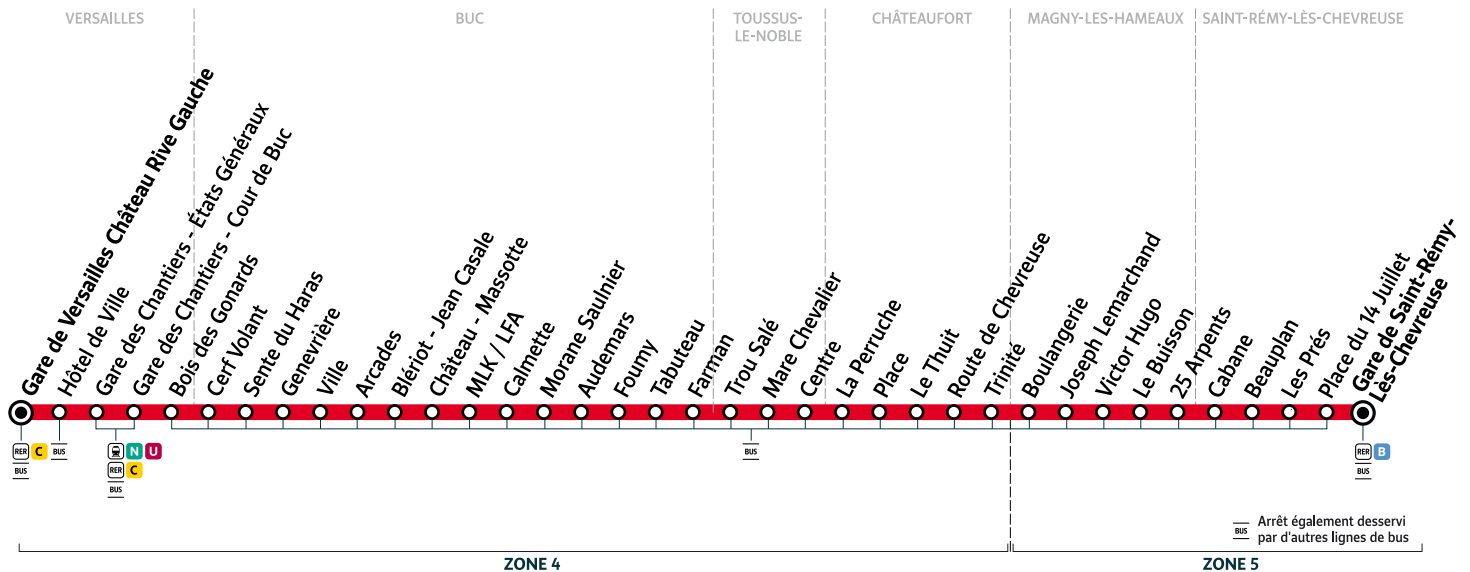

Horaires valables à compter du lundi 5 décembre 2022

		Samedi										
VERSAILLES		14:00	15:00	16:00	17:00	18:00	19:00	20:00	21:00	22:00	23:00	
	Gare de Versailles Château Rive Gauche											
	Hôtel de Ville	14:04	15:04	16:04	17:04	18:04	19:04	20:04	21:04	22:04	23:03	
	Gare des Chantiers - États Généraux	14:06	15:06	16:06	17:06	18:06	19:06	20:06	21:06	22:06	23:06	
	Gare des Chantiers - Cour de Buc	14:08	15:08	16:08	17:08	18:08	19:08	20:08	21:08	22:08	23:07	
	Bois des Gonards	14:09	15:09	16:09	17:09	18:09	19:09	20:09	21:09	22:09	23:08	
BUC												
	Cerf Volant	14:11	15:11	16:11	17:11	18:11	19:11	20:11	21:11	22:11	23:10	
	Sente du Haras	14:11	15:11	16:11	17:11	18:11	19:11	20:11	21:11	22:11	23:10	
	Genevrière	14:12	15:12	16:12	17:12	18:12	19:12	20:12	21:12	22:12	23:11	
	Ville	14:13	15:13	16:13	17:13	18:13	19:13	20:13	21:13	22:13	23:12	
	Arcades	14:14	15:14	16:14	17:14	18:14	19:14	20:14	21:14	22:14	23:13	
	Blériot - Jean Casale	14:16	15:16	16:16	17:16	18:16	19:16	20:16	21:16	22:16	23:15	
	Château - Massotte	14:17	15:17	16:17	17:17	18:17	19:17	20:17	21:17	22:17	23:16	
	Lycée Franco-Allemand/Collège Martin Luther King (MLK/LFA)	14:18	15:18	16:18	17:18	18:18	19:18	20:18	21:18	22:18	23:17	
	Calmette	14:19	15:19	16:19	17:19	18:19	19:19	20:19	21:19	22:19	23:18	
	Morane Saulnier	14:19	15:19	16:19	17:19	18:19	19:19	20:19	21:19	22:19	23:18	
	Audemars	14:20	15:20	16:20	17:20	18:20	19:20	20:20	21:20	22:20	23:19	
	Fourny	14:21	15:21	16:21	17:21	18:21	19:21	20:21	21:21	22:21	23:19	
	Tabuteau	14:21	15:21	16:21	17:21	18:21	19:21	20:21	21:21	22:21	23:20	
	Farman	14:22	15:22	16:22	17:22	18:22	19:22	20:22	21:22	22:22	23:20	
TOUSSUS-LE-NOBLE												
	Trou Salé	14:25	15:25	16:25	17:25	18:25	19:25	20:25	21:25	22:25	23:23	
	Mare Chevalier	14:27	15:27	16:27	17:27	18:27	19:27	20:27	21:27	22:27	23:25	
	Centre	14:28	15:28	16:28	17:28	18:28	19:28	20:28	21:28	22:28	23:26	
CHÂTEAUFORT												
	La Perruche	14:31	15:31	16:31	17:31	18:31	19:31	20:31	21:31	22:31	23:29	
	Place	14:32	15:32	16:32	17:32	18:32	19:32	20:32	21:32	22:32	23:30	
	Le Thuit	14:34	15:34	16:34	17:34	18:34	19:34	20:34	21:34	22:34	23:32	
	Route de Chevreuse	14:35	15:35	16:35	17:35	18:35	19:35	20:35	21:35	22:35	23:33	
	Trinité	14:36	15:36	16:36	17:36	18:36	19:36	20:36	21:36	22:36	23:34	
MAGNY-LES-HAMEAUX												
	Boulangerie	14:39	15:39	16:39	17:39	18:39	19:39	20:39	21:39	22:39	23:36	
	Joseph Lemarchand	14:39	15:39	16:39	17:39	18:39	19:39	20:39	21:39	22:39	23:37	
	Victor Hugo	14:40	15:40	16:40	17:40	18:40	19:39	20:39	21:39	22:39	23:37	
	Le Buisson	14:41	15:41	16:41	17:41	18:41	19:40	20:40	21:40	22:40	23:38	
	25 Arpents	14:44	15:44	16:44	17:44	18:44	19:42	20:42	21:42	22:42	23:40	
SAINT-RÉMY-LÈS-CHEVREUSE												
	Cabane	14:44	15:44	16:44	17:44	18:44	19:43	20:43	21:43	22:43	23:41	
	Beauplan	14:45	15:45	16:45	17:45	18:45	19:44	20:44	21:44	22:44	23:42	
	Les Prés	14:48	15:48	16:48	17:48	18:48	19:47	20:47	21:47	22:47	23:45	
	Place du 14 Juillet	14:49	15:49	16:49	17:49	18:49	19:47	20:47	21:47	22:47	23:45	
	Gare de Saint-Rémy-Lès-Chevreuse	14:50	15:50	16:50	17:50	18:50	19:48	20:48	21:48	22:48	23:46