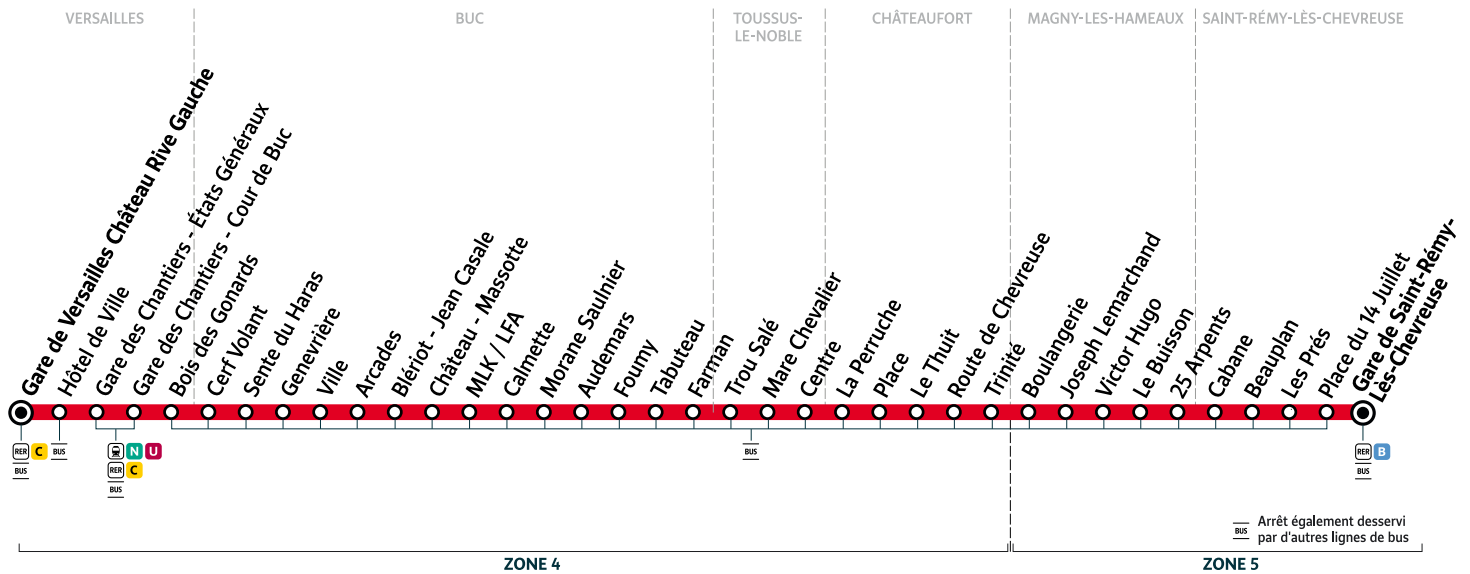

Horaires valables à compter du lundi 5 décembre 2022

		Dimanche et jours fériés		
SAINT-RÉMY-LÈS-CHEVREUSE	Gare de Saint-Rémy-Lès-Chevreuse	19:05	20:05	21:05
	Place du 14 Juillet	19:06	20:06	21:06
	Les Prés	19:07	20:07	21:07
	Beauplan	19:10	20:10	21:10
	Cabane	19:10	20:10	21:10
MAGNY-LES-HAMEAUX	25 Arpents	19:11	20:11	21:11
	Le Buisson	19:13	20:13	21:13
	Victor Hugo	19:14	20:14	21:14
	Joseph Lemarchand	19:15	20:15	21:15
	Boulangerie	19:16	20:16	21:16
CHÂTEAUFORT	Trinité	19:18	20:18	21:18
	Route de Chevreuse	19:19	20:19	21:19
	Le Thuit	19:20	20:20	21:20
	Place	19:22	20:22	21:22
	La Perruche	19:23	20:23	21:22
TOUSSUS-LE-NOBLE	Centre	19:26	20:26	21:25
	Mare Chevalier	19:26	20:26	21:26
	Trou Salé	19:29	20:29	21:28
	Farman	19:32	20:32	21:30
	Tabuteau	19:33	20:33	21:31
BUC	Fourny	19:33	20:33	21:31
	Audemars	19:34	20:34	21:32
	Morane Saulnier	19:35	20:35	21:32
	Calmette	19:35	20:35	21:33
	Lycée Franco-Allemand/Collège Martin Luther King (MLK/LFA)	19:36	20:36	21:33
	Château - Massotte	19:37	20:37	21:34
	Blériot - Jean Casale	19:38	20:38	21:35
	Arcades	19:40	20:40	21:37
	Ville	19:41	20:41	21:38
	Genevrière	19:42	20:42	21:39
	Sente du Haras	19:43	20:43	21:40
	Cerf Volant	19:44	20:44	21:41
VERSAILLES	Bois des Gonards	19:45	20:45	21:42
	Gare des Chantiers - Cour de Buc	19:46	20:46	21:43
	Gare des Chantiers - États Généraux	19:48	20:48	21:45
	Hôtel de Ville	19:51	20:49	21:46
	Gare de Versailles Château Rive Gauche	19:54	20:52	21:49

Correspondance garantie - Attente du bus si retard du train inférieur ou égal à 5 minutes.

i Bon à savoir

- Ces horaires sont donnés à titre indicatif et les conducteurs Keolis Vélizy Vallée de la Bièvre s'efforcent de les respecter. Toutefois, les aléas de la circulation peuvent retarder l'heure de passage indiquée. Faites signe au conducteur pour obtenir l'arrêt de votre bus.