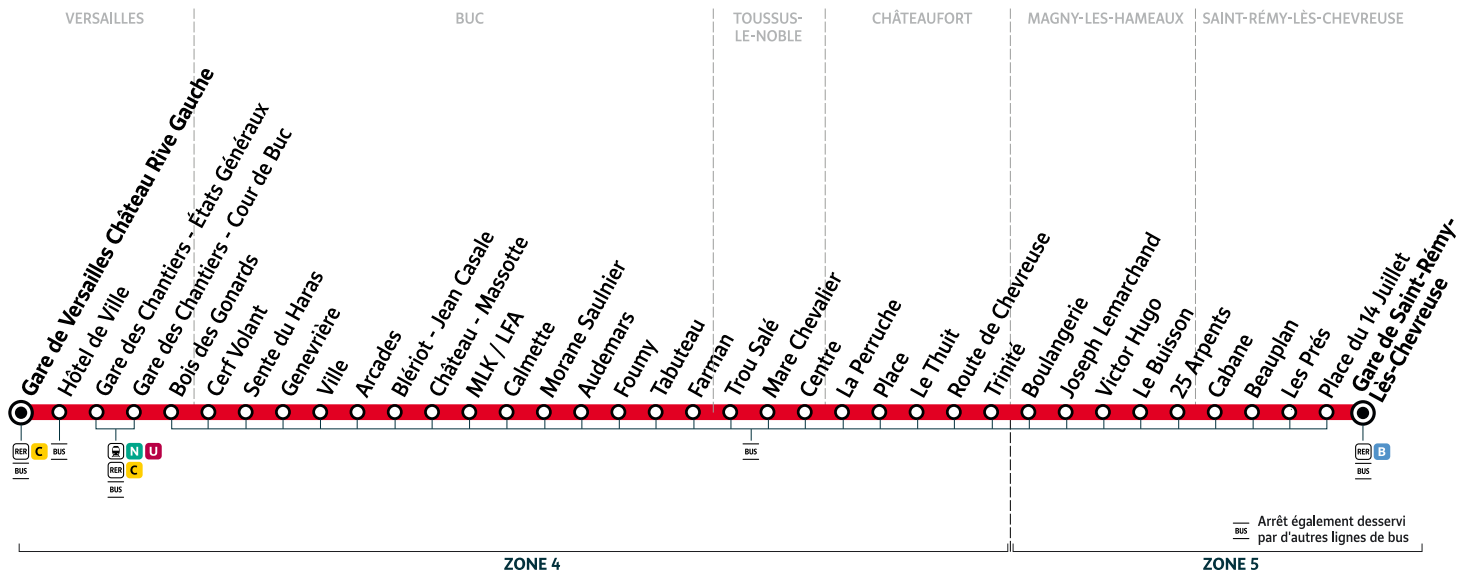

Horaires valables à compter du lundi 5 décembre 2022

		Samedi									
SAINT-RÉMY-LÈS-CHEVREUSE	Gare de Saint-Rémy-Lès-Chevreuse	14:05	15:05	16:05	17:05	18:05	19:05	20:05	21:05	22:05	23:05
	Place du 14 Juillet	14:06	15:06	16:06	17:06	18:06	19:06	20:06	21:06	22:06	23:06
	Les Prés	14:06	15:06	16:06	17:06	18:06	19:06	20:06	21:06	22:06	23:06
	Beauplan	14:09	15:09	16:09	17:09	18:09	19:09	20:09	21:09	22:09	23:09
	Cabane	14:10	15:10	16:10	17:10	18:10	19:10	20:10	21:10	22:10	23:10
MAGNY-LES-HAMEAUX	25 Arpents	14:10	15:10	16:10	17:10	18:10	19:10	20:10	21:10	22:10	23:10
	Le Buisson	14:13	15:13	16:13	17:13	18:13	19:13	20:13	21:13	22:13	23:13
	Victor Hugo	14:14	15:14	16:14	17:14	18:14	19:14	20:14	21:14	22:14	23:14
	Joseph Lemarchand	14:14	15:14	16:14	17:14	18:14	19:14	20:14	21:14	22:14	23:14
	Boulangerie	14:15	15:15	16:15	17:15	18:15	19:15	20:15	21:15	22:15	23:15
CHÂTEAUFORT	Trinité	14:17	15:17	16:17	17:17	18:17	19:17	20:17	21:17	22:17	23:17
	Route de Chevreuse	14:18	15:18	16:18	17:18	18:18	19:18	20:18	21:18	22:18	23:18
	Le Thuit	14:19	15:19	16:19	17:19	18:19	19:19	20:19	21:19	22:19	23:19
	Place	14:21	15:21	16:21	17:21	18:21	19:21	20:21	21:21	22:21	23:21
	La Perruche	14:22	15:22	16:22	17:22	18:22	19:22	20:22	21:22	22:22	23:21
TOUSSUS-LE-NOBLE	Centre	14:25	15:25	16:25	17:25	18:25	19:25	20:25	21:25	22:25	23:24
	Mare Chevalier	14:25	15:25	16:25	17:25	18:25	19:25	20:25	21:25	22:25	23:25
	Trou Salé	14:28	15:28	16:28	17:28	18:28	19:28	20:28	21:28	22:28	23:27
	Farman	14:31	15:31	16:31	17:31	18:31	19:31	20:31	21:31	22:31	23:30
	Tabuteau	14:32	15:32	16:32	17:32	18:32	19:32	20:32	21:32	22:31	23:30
BUC	Fourny	14:32	15:32	16:32	17:32	18:32	19:32	20:32	21:32	22:32	23:31
	Audemars	14:33	15:33	16:33	17:33	18:33	19:33	20:33	21:33	22:33	23:32
	Morane Saulnier	14:34	15:34	16:34	17:34	18:34	19:34	20:34	21:34	22:33	23:32
	Calmette	14:34	15:34	16:34	17:34	18:34	19:34	20:34	21:34	22:33	23:32
	Lycée Franco-Allemand/Collège Martin Luther King (MLK/LFA)	14:35	15:35	16:35	17:35	18:35	19:35	20:35	21:35	22:34	23:33
	Château - Massotte	14:36	15:36	16:36	17:36	18:36	19:36	20:36	21:36	22:35	23:34
	Blériot - Jean Casale	14:37	15:37	16:37	17:37	18:37	19:37	20:37	21:37	22:36	23:35
	Arcades	14:39	15:39	16:39	17:39	18:39	19:39	20:39	21:38	22:37	23:36
	Ville	14:40	15:40	16:40	17:40	18:40	19:40	20:40	21:39	22:38	23:37
	Genevrière	14:43	15:43	16:43	17:43	18:43	19:42	20:42	21:41	22:40	23:39
VERSAILLES	Sente du Haras	14:43	15:43	16:43	17:43	18:43	19:43	20:43	21:41	22:40	23:39
	Cerf Volant	14:44	15:44	16:44	17:44	18:44	19:44	20:44	21:42	22:41	23:40
	Bois des Gonards	14:46	15:46	16:46	17:46	18:46	19:45	20:45	21:43	22:42	23:41
	Gare des Chantiers - Cour de Buc	14:47	15:47	16:47	17:47	18:47	19:46	20:46	21:44	22:43	23:42
	Gare des Chantiers - États Généraux	14:49	15:49	16:49	17:49	18:49	19:48	20:48	21:46	22:45	23:44
Hôtel de Ville	14:52	15:52	16:52	17:52	18:52	19:51	20:50	21:48	22:47	23:46	
Gare de Versailles Château Rive Gauche	14:55	15:55	16:55	17:55	18:55	19:54	20:53	21:51	22:50	23:49