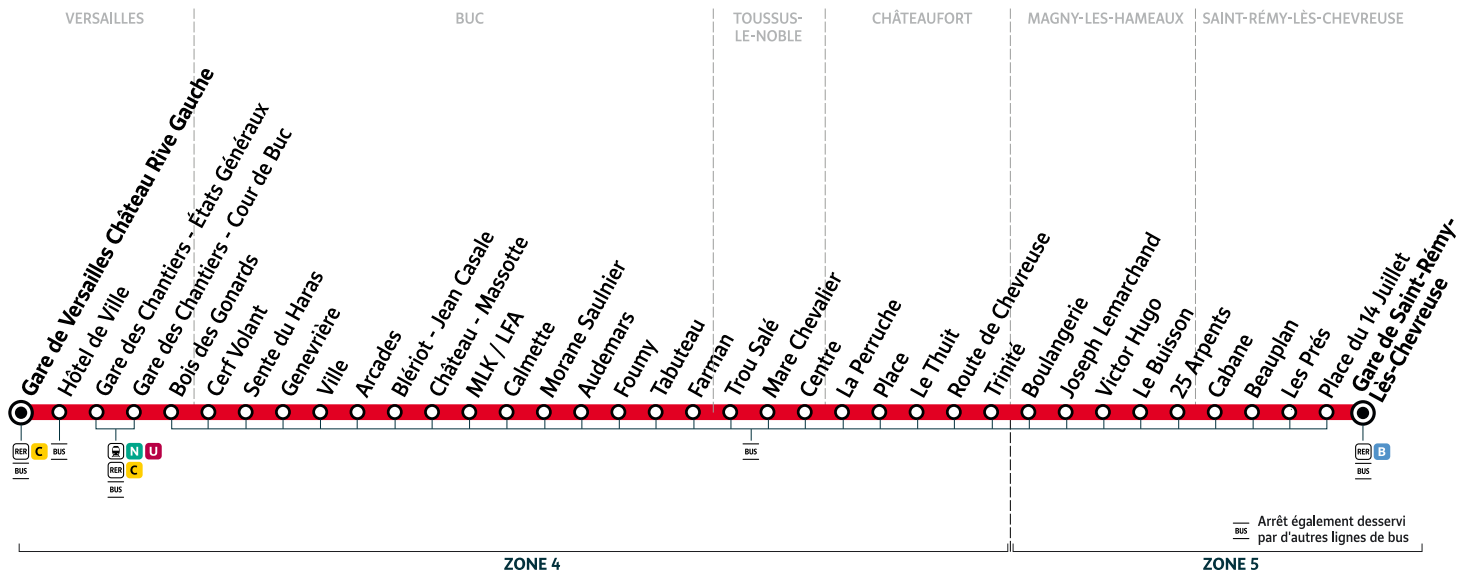

Horaires valables à compter du lundi 5 décembre 2022