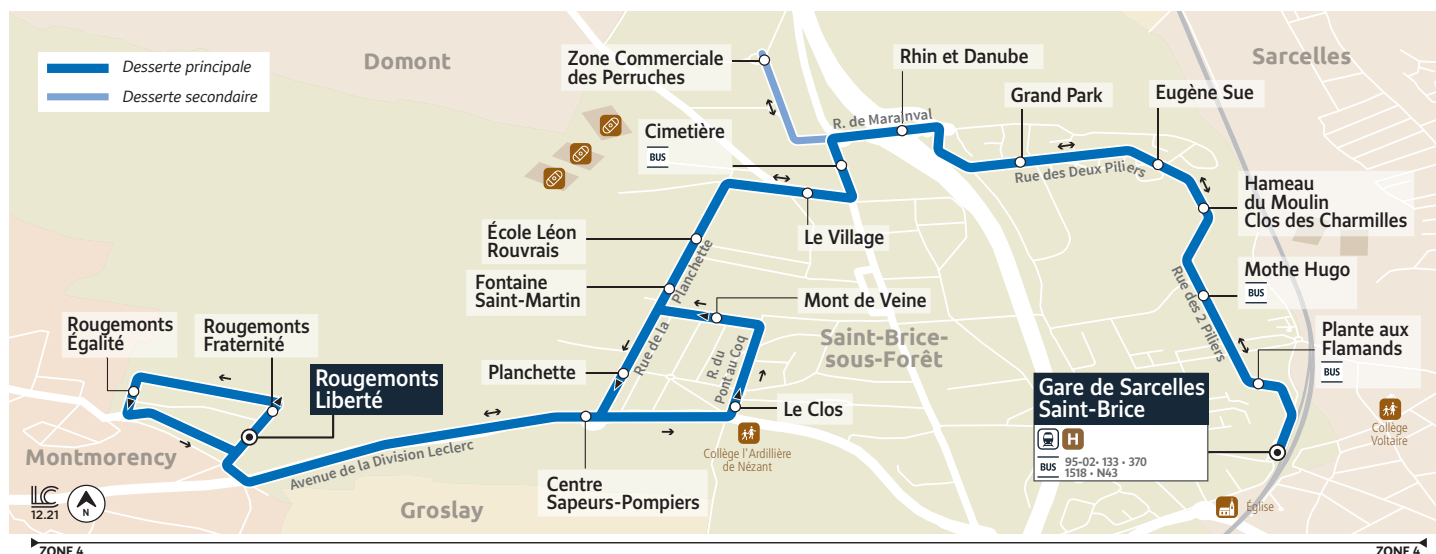

1519

Rougements Liberté → Gare de SARCELLES SAINT-BRICE

Votre ligne 30-39 devient la ligne 1519 à partir du 28 août 2023

Horaires valables du 28 août 2023 au 14 juillet 2024 - Nouveaux horaires - Hors vacances de fin d'année

Du lundi au vendredi

SAINT-BRICE-SOUS-FORÊT	Rougements Liberté	6:33	7:15	7:57	8:39	9:21	10:06	10:54	11:42	12:30	15:06	15:54	16:43	17:25	18:07	18:49	19:31	20:24	21:12	
	Rougements Fraternité	6:34	7:16	7:58	8:40	9:22	10:07	10:55	11:43	12:31	15:07	15:55	16:44	17:26	18:08	18:50	19:32	20:25	21:13	
	Rougements Égalité	6:35	7:17	7:59	8:41	9:23	10:08	10:56	11:44	12:32	15:08	15:56	16:45	17:27	18:09	18:51	19:33	20:26	21:14	
	Centre Sapeurs-Pompiers	6:40	7:22	8:04	8:46	9:28	10:13	11:01	11:49	12:37	15:13	16:01	16:50	17:32	18:14	18:56	19:38	20:31	21:19	
	Le Clos	6:42	7:24	8:06	8:48	9:30	10:15	11:03	11:51	12:39	15:15	16:03	16:52	17:34	18:16	18:58	19:40	20:33	21:21	
	Mont de Veine	6:43	7:25	8:07	8:49	9:31	10:16	11:04	11:52	12:40	15:16	16:04	16:53	17:35	18:17	18:59	19:41	20:34	21:22	
	Fontaine Saint-Martin	6:44	7:26	8:08	8:50	9:32	10:17	11:05	11:53	12:41	15:17	16:05	16:54	17:36	18:18	19:00	19:42	20:35	21:23	
	École Léon Rouvrais	6:45	7:27	8:09	8:51	9:33	10:18	11:06	11:54	12:42	15:18	16:06	16:55	17:37	18:19	19:01	19:43	20:36	21:24	
	Le Village	6:46	7:28	8:10	8:52	9:34	10:19	11:07	11:55	12:43	15:19	16:07	16:56	17:38	18:20	19:02	19:44	20:37	21:25	
	Cimetière	6:47	7:29	8:11	8:53	9:35	10:20	11:08	11:56	12:44	15:20	16:08	16:57	17:39	18:21	19:03	19:45	20:38	21:26	
	Zone Commerciale des Perruches						10:22	11:10	11:58	12:46	15:22	16:10							20:40	21:28
	Rhin et Danube	6:48	7:30	8:12	8:54	9:36	10:24	11:12	12:00	12:48	15:24	16:12	16:58	17:40	18:22	19:04	19:46	20:42	21:30	
	Grand Park	6:49	7:31	8:13	8:55	9:37	10:25	11:13	12:01	12:49	15:25	16:13	16:59	17:41	18:23	19:05	19:47	20:43	21:31	
	Eugène Sue	6:50	7:32	8:14	8:56	9:38	10:26	11:14	12:02	12:50	15:26	16:14	17:00	17:42	18:24	19:06	19:48	20:44	21:32	
	Hameau du Moulin / Clos des Charmilles	6:51	7:33	8:15	8:57	9:39	10:27	11:15	12:03	12:51	15:27	16:15	17:01	17:43	18:25	19:07	19:49	20:45	21:33	
	Mothe Hugo	6:52	7:34	8:16	8:58	9:40	10:28	11:16	12:04	12:52	15:28	16:16	17:02	17:44	18:26	19:08	19:50	20:46	21:34	
	Plante aux Flamands	6:53	7:35	8:17	8:59	9:41	10:29	11:17	12:05	12:53	15:29	16:17	17:03	17:45	18:27	19:09	19:51	20:47	21:35	
	Gare de Sarcelles Saint-Brice	6:54	7:36	8:18	9:00	9:42	10:30	11:18	12:06	12:54	15:30	16:18	17:04	17:46	18:28	19:10	19:52	20:48	21:36	

Ne circule pas le dimanche et les jours fériés

Les horaires sont calculés dans des conditions normales de circulation et sont sujets à ses aléas.

TRANSDEV VALMY
VALLÉE DE MONTMORENCY
1 chemin du Clos Saint-Paul
95210 SAINT-GRATIEN

iledefrance-mobilites.fr
> Actus > Vallée de Montmorency
01 34 28 41 90 service gratuit + prix appel

Téléchargez gratuitement les applications :

Itinéraires, infos trafic, déviations :
Île-de-France Mobilités

Accéo
Solution de mobilité pour personnes
sourdes et malentendantes

Disponible sur Google Play et Apple Store