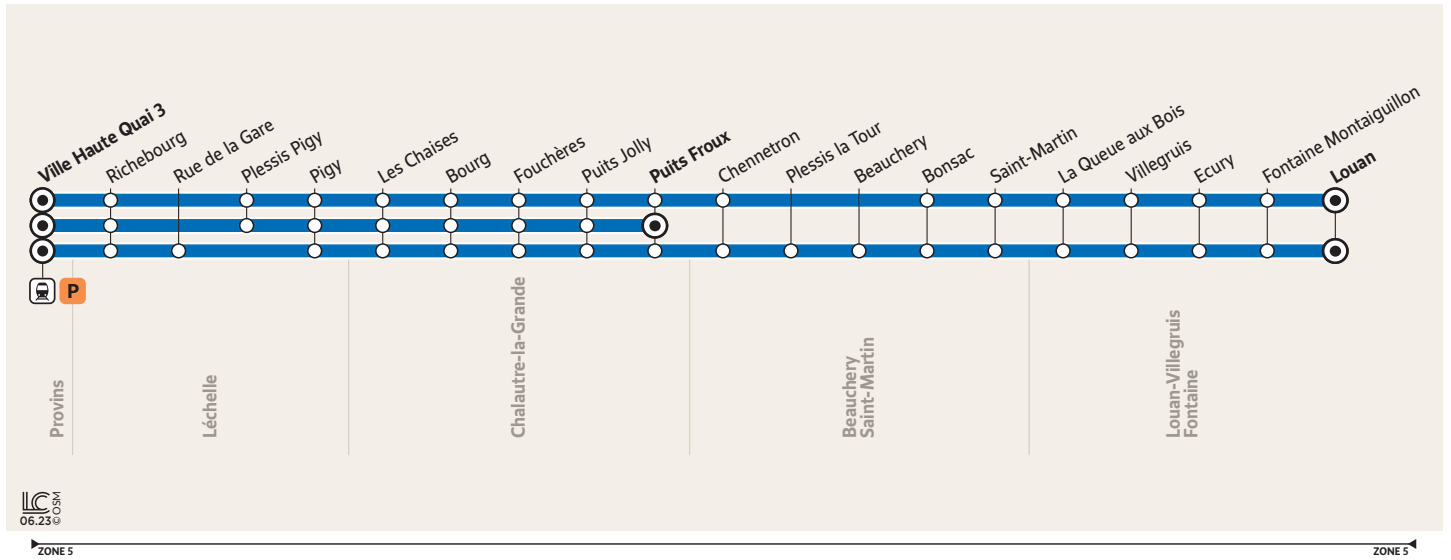

3255

PROVINS Ville Haute Quai 3 → LOUAN-VILLEGRUIS-FONTAINE Louan

Horaires valables du 4 septembre 2023 au 6 juillet 2024

Du lundi au vendredi

	Périodes de fonctionnement	SC	SC	SC	SC	SC
		Me	Me	LMJV	Me	LMJV
PROVINS	Ville Haute Quai 3	13:00	17:20	17:30	18:00	18:00
LÉCHELLE	Richebourg	13:13	17:35	17:45	18:11	18:13
	Rue de la Gare				18:14	
	Plessis Pigy	13:20	17:43	17:53		18:21
CHALAUTRE-LA-GRANDE	Pigy	13:23	17:46	17:56	18:20	18:25
	Les Chaises	13:29	17:50	17:59	18:24	18:31
	Bourg	13:32	17:58	18:04	18:28	18:34
	Fouchères	13:35	18:03	18:07	18:32	18:37
	Puits Jolly	13:41	18:05	18:09	18:34	18:39
BEAUCHERY-SAINT-MARTIN	Puits Froux	13:44	18:07	18:11	18:36	18:43
	Chennetron	13:48	18:11		18:40	18:47
	Plessis La Tour				18:43	
	Beauchery				18:45	
	Bonsac	13:51	18:14		18:49	18:50
LOUAN-VILLEGRUIS-FONTAINE	Saint Martin	13:53	18:16		18:51	18:52
	La Queue aux Bois	13:58	18:21		18:55	18:54
	Villegruis	13:59	18:23		18:57	18:56
	Ecury	14:00	18:25		18:59	18:58
	Fontaine Montaiguillon	14:05	18:29		19:02	19:02
	Louan	14:09	18:32		19:07	19:05

PÉRIODES DE FONCTIONNEMENT

SC Période scolaire

JOURS DE FONCTIONNEMENT

LàV Lundi à Vendredi

Me Mercredi **LMJV** Lundi, Mardi, Jeudi & Vendredi

3255

LOUAN-VILLEGRUIS-FONTAINE Louan → PROVINS Ville Haute Quai 3

Horaires valables du 4 septembre 2023 au 6 juillet 2024

Du lundi au vendredi

	Périodes de fonctionnement	SC	SC
	Jours de fonctionnement	LàV	LàV
LOUAN-VILLEGRUIS-FONTAINE	Fontaine Montaiguillon		6:50
	Louan		6:55
	Ecury		6:57
	Villegruis		6:59
	La Queue aux Bois		7:01
BEAUCHERY-SAINT-MARTIN	Bonsac		7:07
	Saint Martin		7:10
CHALAUTRE-LA-GRANDE	Puits Froux	6:40	I
	Puits Jolly	6:42	I
	Fouchères	6:46	I
	Bourg	6:52	I
	Les Chaises	6:56	I
LÉCHELLE	Pigy	7:00	I
	Plessis Pigy	7:03	I
	Rue de la Gare	I	7:14
	Richebourg	I	7:17
PROVINS	Ville Haute Quai 3	7:25	7:31