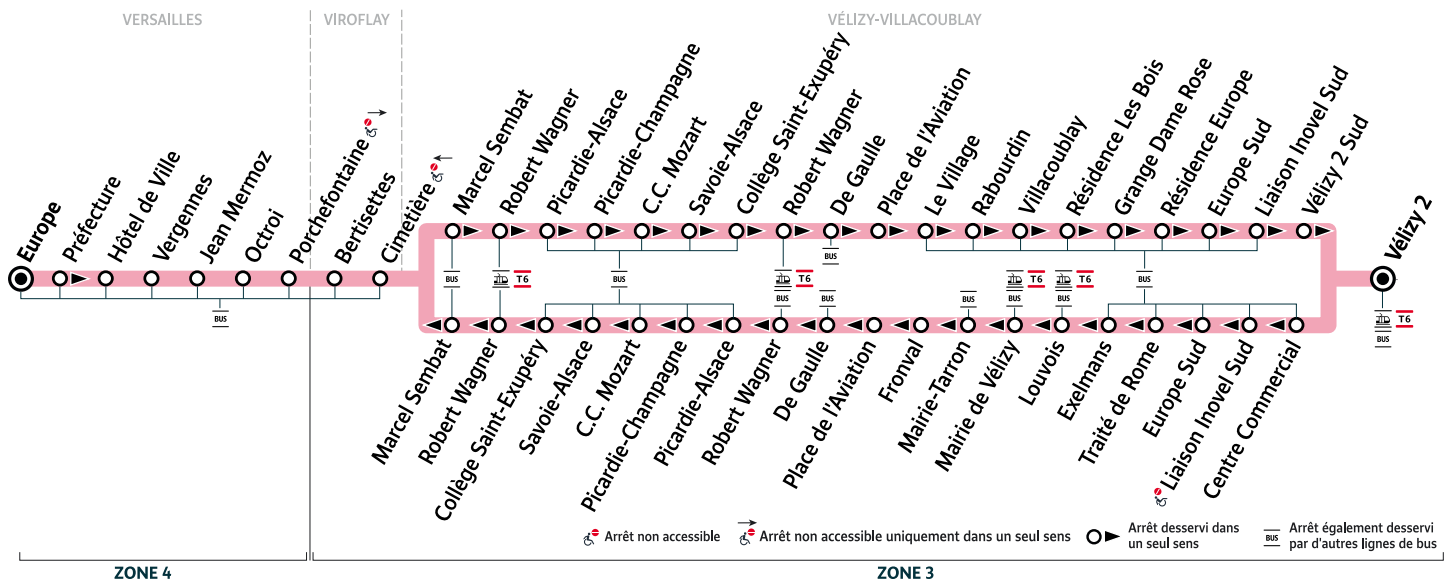

Horaires valables à compter du lundi 5 décembre 2022

Dimanche et jours fériés