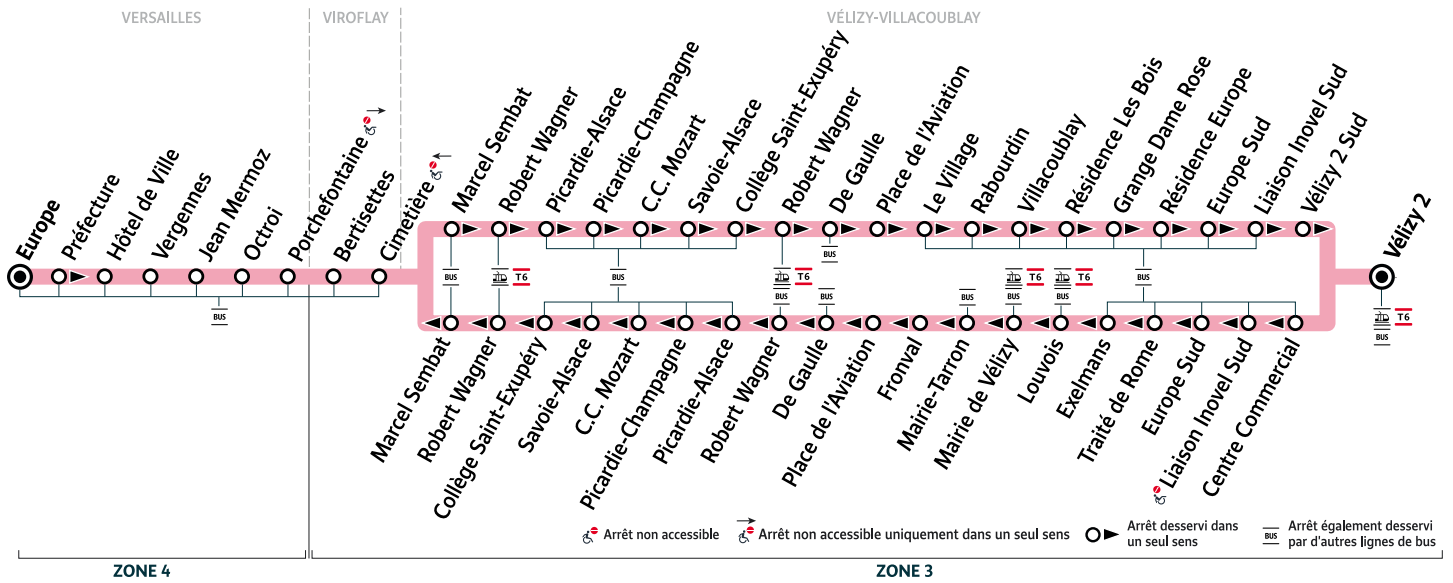

Horaires valables à compter du lundi 5 décembre 2022