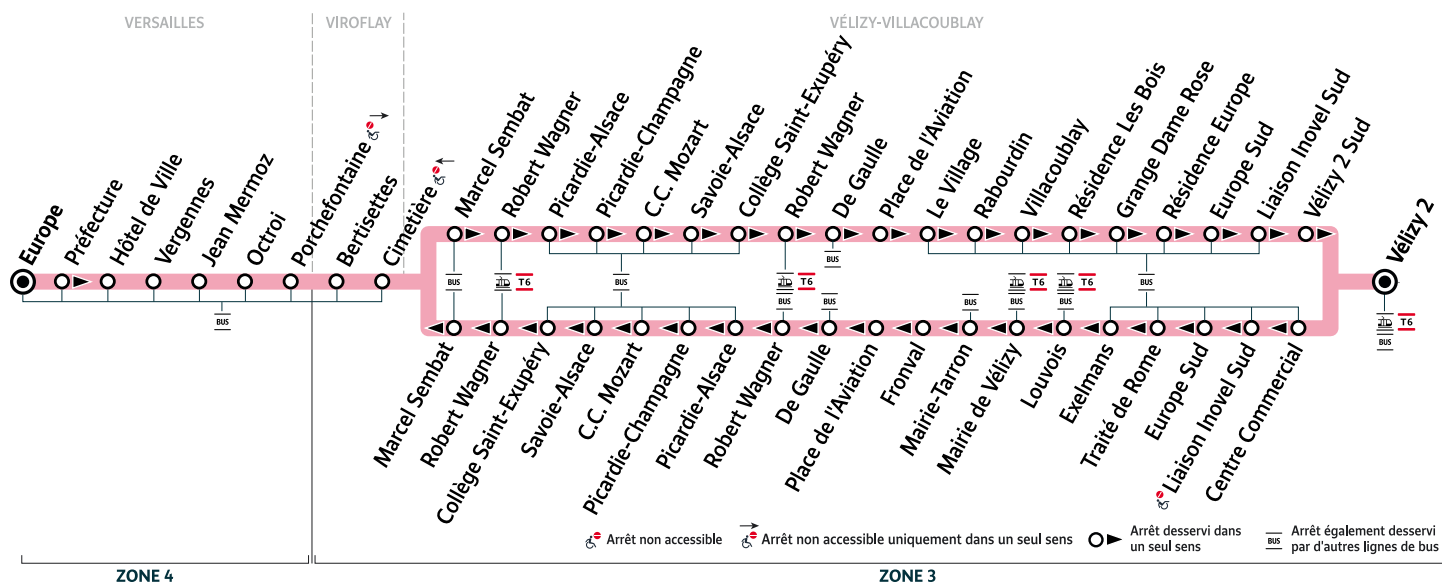

Horaires valables à compter du lundi 5 décembre 2022