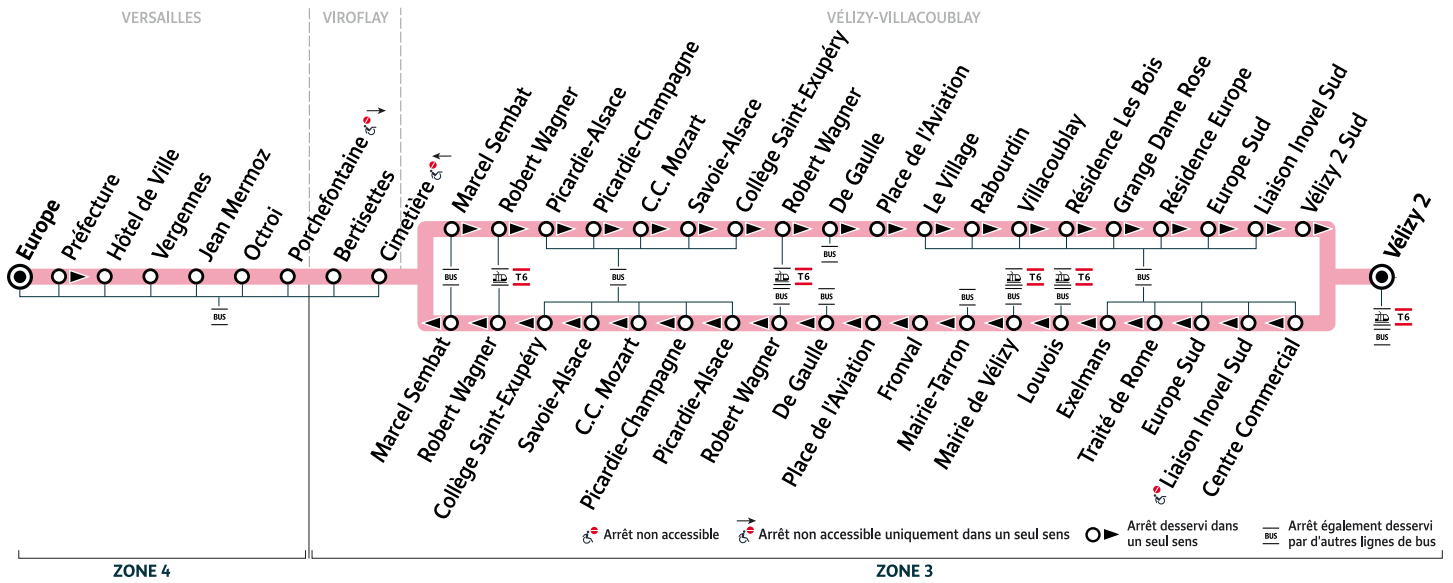

Horaires valables à compter du lundi 5 décembre 2022

		Du lundi au vendredi																				
VÉLIZY-VILLACOUBLAY	Vélizy 2	18:30	18:45	19:00	19:30	20:00	20:30	21:00	22:00	23:00	0:00											
	Centre Commercial	18:32	18:47	19:02	19:32	20:02	20:32	21:02	22:02	23:02	0:02											
	Liaison Inovel Sud	18:33	18:48	19:03	19:33	20:03	20:33	21:03	22:03	23:03	0:03											
	Europe Sud	18:35	18:50	19:05	19:35	20:05	20:34	21:04	22:04	23:05	0:04											
	Traité de Rome	18:37	18:52	19:07	19:37	20:07	20:36	21:06	22:06	23:07	0:06											
	Exelmans	18:38	18:53	19:08	19:38	20:08	20:37	21:07	22:07	23:08	0:07											
	Louvois	18:40	18:55	19:10	19:40	20:10	20:38	21:08	22:08	23:08	0:07											
	Mairie de Vélizy	18:41	18:56	19:11	19:41	20:11	20:39	21:09	22:09	23:09	0:08											
	Mairie-Tarron	18:42	18:57	19:12	19:42	20:12	20:40	21:10	22:10	23:10	0:09											
	Fronval	18:42	18:57	19:12	19:42	20:12	20:40	21:10	22:10	23:10	0:09											
	Place de l'Aviation	18:43	18:58	19:13	19:43	20:13	20:41	21:11	22:11	23:11	0:10											
	De Gaulle	18:44	18:59	19:14	19:44	20:14	20:42	21:12	22:12	23:12	0:11											
	Picardie-Alsace	18:46	19:01	19:16	19:46	20:16	20:44	21:14	22:14	23:14	0:13											
	Picardie-Champagne	18:47	19:02	19:17	19:47	20:17	20:45	21:15	22:15	23:15	0:14											
Centre Commercial Mozart	18:49	19:04	19:19	19:49	20:19	20:47	21:17	22:16	23:16	0:15												
Savoie-Alsace	18:50	19:05	19:20	19:50	20:20	20:48	21:18	22:17	23:17	0:16												
Collège Saint-Exupéry	18:51	19:06	19:21	19:51	20:21	20:49	21:19	22:18	23:18	0:17												
Robert Wagner	18:53	19:08	19:23	19:53	20:22	20:50	21:20	22:19	23:19	0:18												
Marcel Sembat	18:55	19:10	19:25	19:55	20:23	20:51	21:21	22:20	23:20	0:19												
VIROFLAY	Cimetière	18:57	19:12	19:27	19:57	20:25	20:53	21:23	22:22	23:22	0:21											
	Bertissettes	19:00	19:15	19:30	20:00	20:27	20:55	21:25	22:24	23:24	0:23											
VERSAILLES	Porchefontaine	19:01	19:16	19:31	20:01	20:28	20:56	21:26	22:25	23:25	0:24											
	Octroi	19:04	19:19	19:34	20:04	20:31	20:58	21:28	22:27	23:27	0:26											
	Jean Mermoz	19:06	19:21	19:36	20:06	20:33	21:00	21:30	22:29	23:29	0:28											
	Vergennes	19:08	19:23	19:38	20:08	20:35	21:01	21:31	22:30	23:30	0:29											
	Hôtel de Ville	19:09	19:24	19:39	20:09	20:36	21:03	21:33	22:32	23:32	0:31											
Europe	19:12	19:27	19:42	20:12	20:39	21:05	21:35	22:34	23:34	0:33												

i Bon à savoir

- Ces horaires sont donnés à titre indicatif et les conducteurs Keolis Vélizy Vallée de la Bièvre s'efforcent de les respecter. Toutefois, les aléas de la circulation peuvent retarder l'heure de passage indiquée. Faites signe au conducteur pour obtenir l'arrêt de votre bus.