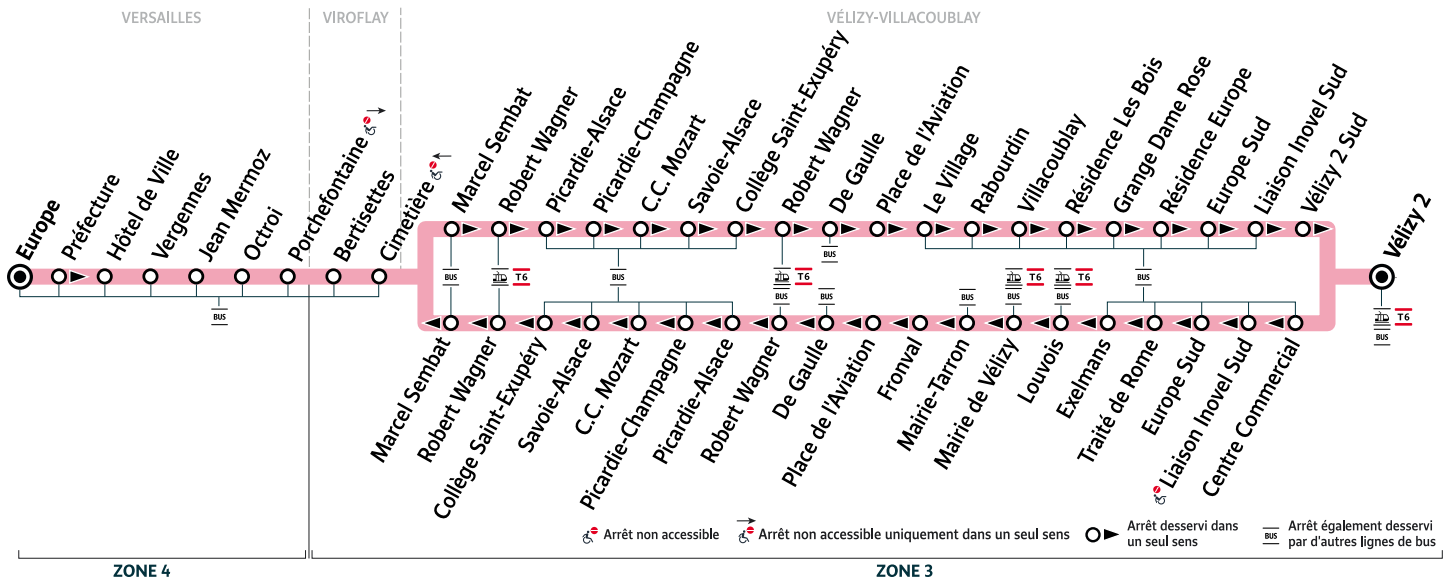

Horaires valables à compter du lundi 5 décembre 2022

		Du lundi au vendredi																
VÉLIZY-VILLACOUBLAY	Vélizy 2	5:30	6:00	6:30	6:54	6:54	7:15	7:30	7:45	8:00	8:15	8:30	8:45	9:00	9:20	9:50	10:20	10:50
	Centre Commercial	5:32	6:02	6:32	6:56	6:56	7:17	7:32	7:47	8:02	8:17	8:32	8:47	9:02	9:22	9:52	10:22	10:52
	Liaison Inovel Sud	5:33	6:03	6:33	6:57	6:57	7:18	7:33	7:48	8:03	8:18	8:33	8:48	9:03	9:23	9:53	10:23	10:53
	Europe Sud	5:34	6:04	6:34	6:58	6:58	7:19	7:34	7:50	8:05	8:20	8:35	8:50	9:05	9:25	9:54	10:24	10:54
	Traité de Rome	5:36	6:06	6:36	7:00	7:00	7:21	7:36	7:52	8:07	8:22	8:37	8:52	9:07	9:27	9:56	10:26	10:56
	Exelmans	5:37	6:07	6:37	7:01	7:01	7:22	7:37	7:53	8:08	8:23	8:38	8:53	9:08	9:28	9:57	10:27	10:57
	Louvois	5:37	6:07	6:38	7:02	7:02	7:23	7:38	7:55	8:10	8:25	8:40	8:55	9:10	9:29	9:58	10:28	10:58
	Mairie de Vélizy	5:38	6:08	6:39	7:03	7:03	7:24	7:39	7:56	8:11	8:26	8:41	8:56	9:11	9:30	9:59	10:29	10:59
	Mairie-Tarron	5:39	6:09	6:40	7:04	7:04	7:25	7:40	7:57	8:12	8:27	8:42	8:57	9:12	9:31	10:00	10:30	11:00
	Fronval	5:39	6:09	6:41	7:05	7:05	7:26	7:41	7:57	8:12	8:27	8:42	8:57	9:12	9:32	10:01	10:31	11:01
	Place de l'Aviation	5:40	6:10	6:43	7:07	7:07	7:28	7:43	7:59	8:14	8:29	8:44	8:59	9:14	9:34	10:03	10:33	11:03
	De Gaulle	5:41	6:11	6:44	7:08	7:08	7:29	7:44	8:00	8:15	8:30	8:45	9:00	9:15	9:35	10:04	10:34	11:04
	Picardie-Alsace	5:43	6:13	6:46	7:11	7:11	7:32	7:47	8:03	8:18	8:33	8:48	9:03	9:18	9:37	10:06	10:36	11:06
Picardie-Champagne	5:44	6:14	6:47	7:12	7:12	7:33	7:49	8:05	8:20	8:35	8:50	9:05	9:20	9:38	10:07	10:37	11:07	
Centre Commercial Mozart	5:45	6:15	6:48	7:13	7:13	7:34	7:50	8:06	8:21	8:36	8:51	9:06	9:21	9:40	10:09	10:39	11:09	
Savoie-Alsace	5:46	6:16	6:49	7:15	7:15	7:36	7:52	8:08	8:23	8:38	8:53	9:08	9:23	9:41	10:10	10:40	11:10	
Collège Saint-Exupéry	5:47	6:17	6:50	7:16	7:16	7:37	7:53	8:09	8:24	8:39	8:54	9:09	9:24	9:42	10:11	10:41	11:11	
Robert Wagner	5:48	6:18	6:52	7:18	7:18	7:39	7:55	8:11	8:26	8:41	8:56	9:11	9:25	9:43	10:12	10:42	11:12	
Marcel Sembat	5:49	6:20	6:54	7:20	7:20	7:41	7:56	8:12	8:27	8:42	8:57	9:12	9:26	9:45	10:14	10:44	11:14	
VIROFLAY	Cimetière	5:51	6:22	6:56	7:22	7:22	7:44	7:59	8:15	8:30	8:45	9:00	9:15	9:29	9:47	10:16	10:46	11:16
	Bertisettes	5:53	6:24	6:58	7:25	7:25	7:47	8:02	8:18	8:33	8:48	9:03	9:18	9:32	9:49	10:18	10:48	11:18
VERSAILLES	Porchefontaine	5:54	6:25	6:59	7:26	7:26	7:48	8:03	8:19	8:34	8:49	9:04	9:19	9:33	9:50	10:19	10:49	11:19
	Octroi	5:56	6:27	7:01	7:28	7:28	7:51	8:06	8:22	8:37	8:52	9:07	9:22	9:36	9:53	10:22	10:52	11:22
	Jean Mermoz	5:59	6:30	7:04	7:31	7:31	7:53	8:08	8:24	8:39	8:54	9:09	9:24	9:38	9:55	10:24	10:54	11:24
	Vergennes	6:00	6:31	7:05	7:32	7:32	7:55	8:10	8:26	8:41	8:56	9:11	9:26	9:40	9:57	10:26	10:56	11:26
	Hôtel de Ville	6:02	6:33	7:07	7:34	7:34	7:56	8:11	8:27	8:42	8:57	9:12	9:27	9:41	9:58	10:27	10:57	11:27
Europe	6:04	6:35	7:09	7:36	7:36	7:59	8:14	8:30	8:45	9:00	9:15	9:30	9:44	10:01	10:30	11:00	11:30	

Bon à savoir