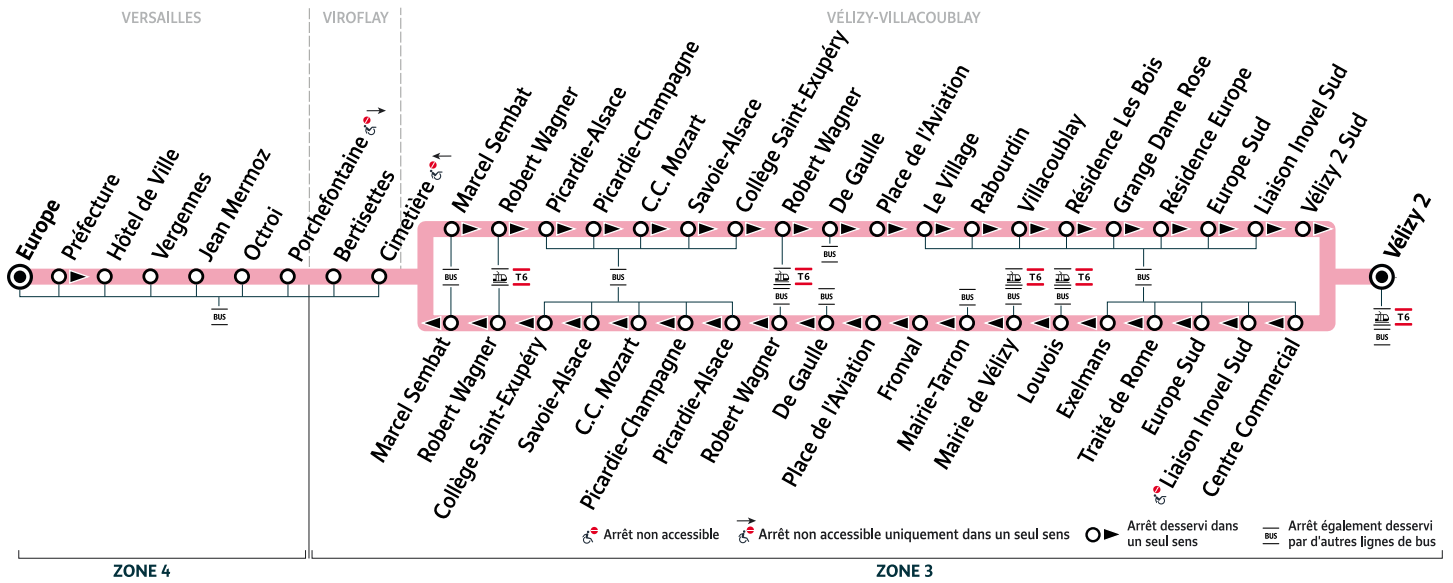

Horaires valables à compter du lundi 5 décembre 2022

		Du lundi au vendredi									
VERSAILLES	Europe	19:00	19:15	19:30	20:00	20:30	21:00	22:00	23:00	0:00	1:00
	Préfecture	19:01	19:16	19:31	20:01	20:31	21:01	22:01	23:01	0:01	1:01
	Hôtel de Ville	19:02	19:17	19:32	20:02	20:32	21:02	22:01	23:01	0:01	1:01
	Vergennes	19:03	19:18	19:33	20:03	20:33	21:03	22:03	23:03	0:03	1:03
	Jean Mermoz	19:05	19:20	19:35	20:05	20:35	21:05	22:04	23:04	0:04	1:04
	Octroi	19:07	19:22	19:37	20:07	20:37	21:07	22:06	23:06	0:06	1:06
	Porchefontaine	19:10	19:25	19:40	20:10	20:40	21:09	22:08	23:08	0:08	1:08
VIROFLAY	Bertissettes	19:11	19:26	19:41	20:11	20:41	21:10	22:09	23:09	0:09	1:09
	Cimetière	19:13	19:28	19:43	20:13	20:43	21:12	22:11	23:11	0:11	1:11
VÉLIZY-VILLACOUBLAY	Marcel Sembat	19:16	19:31	19:46	20:16	20:45	21:14	22:13	23:13	0:13	1:13
	Picardie-Alsace	19:18	19:33	19:48	20:18	20:47	21:16	22:15	23:15	0:15	1:15
	Picardie-Champagne	19:19	19:34	19:49	20:19	20:48	21:17	22:16	23:16	0:16	1:16
	Centre Commercial Mozart	19:21	19:36	19:51	20:21	20:49	21:18	22:17	23:17	0:17	1:17
	Savoie-Alsace	19:22	19:37	19:52	20:22	20:50	21:19	22:18	23:18	0:18	1:18
	Collège Saint-Exupéry	19:23	19:38	19:53	20:23	20:51	21:20	22:19	23:19	0:19	1:19
	Robert Wagner	19:24	19:39	19:54	20:24	20:53	21:22	22:20	23:20	0:20	1:20
	De Gaulle	19:25	19:40	19:55	20:25	20:54	21:23	22:21	23:21	0:21	1:21
	Place de l'Aviation	19:26	19:41	19:56	20:26	20:56	21:25	22:22	23:22	0:22	1:22
	Le Village	19:28	19:43	19:58	20:28	20:58	21:27	22:23	23:23	0:23	1:23
	Rabourdin	19:29	19:44	19:59	20:29	20:58	21:27	22:24	23:24	0:24	1:24
	Villacoublay	19:30	19:45	20:00	20:30	20:59	21:28	22:25	23:25	0:25	1:25
	Résidence Les Bois	19:31	19:46	20:01	20:31	20:59	21:28	22:26	23:26	0:25	1:25
	Grange Dame Rose	19:32	19:47	20:02	20:32	20:59	21:28	22:27	23:27	0:26	1:26
	Résidence Europe	19:32	19:47	20:02	20:32	20:59	21:28	22:27	23:27	0:26	1:26
	Europe Sud	19:34	19:49	20:04	20:34	21:00	21:29	22:28	23:28	0:27	1:27
	Liaison Inovel Sud	19:36	19:51	20:06	20:36	21:01	21:30	22:30	23:30	0:28	1:28
	Vélizy 2 Sud	19:37	19:52	20:07	20:37	21:02	21:31	22:31	23:31	0:29	1:29
	Vélizy 2	19:40	19:55	20:10	20:40	21:04	21:33	22:33	23:33	0:31	1:31

i Bon à savoir

- Ces horaires sont donnés à titre indicatif et les conducteurs Keolis Vélizy Vallée de la Bièvre s'efforcent de les respecter. Toutefois, les aléas de la circulation peuvent retarder l'heure de passage indiquée. Faites signe au conducteur pour obtenir l'arrêt de votre bus.