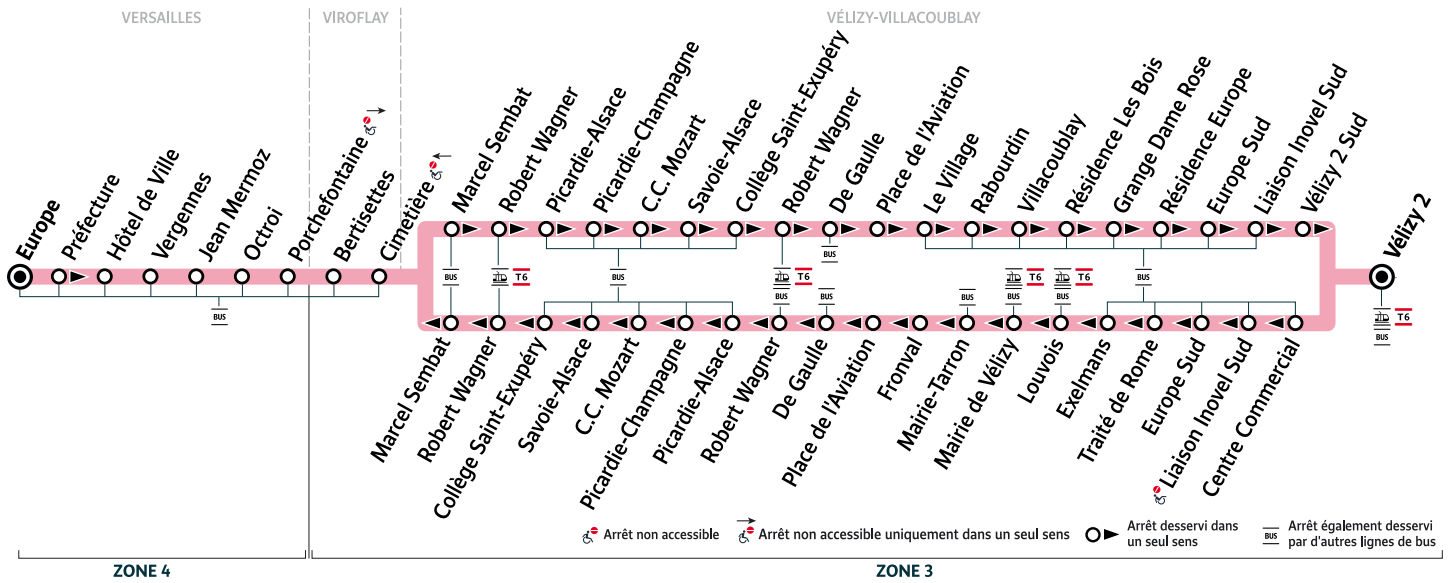

Horaires valables à compter du lundi 5 décembre 2022

		Samedi														
VÉLIZY-VILLACOUBLAY	Vélizy 2	15:00	15:30	16:00	16:30	17:00	17:30	18:00	18:30	19:00	19:30	20:00	21:00	22:00	23:00	0:00
	Centre Commercial	15:02	15:32	16:02	16:32	17:02	17:32	18:02	18:32	19:02	19:32	20:02	21:02	22:02	23:02	0:02
	Liaison Inovel Sud	15:03	15:33	16:03	16:33	17:03	17:33	18:03	18:33	19:03	19:33	20:03	21:03	22:03	23:03	0:03
	Europe Sud	15:04	15:35	16:05	16:35	17:05	17:35	18:05	18:35	19:05	19:35	20:05	21:05	22:05	23:05	0:04
	Traité de Rome	15:06	15:37	16:07	16:37	17:07	17:37	18:07	18:37	19:07	19:37	20:07	21:07	22:07	23:07	0:06
	Exelmans	15:07	15:38	16:08	16:38	17:08	17:38	18:08	18:38	19:08	19:38	20:08	21:08	22:08	23:08	0:07
	Louvois	15:08	15:39	16:09	16:38	17:08	17:38	18:08	18:38	19:08	19:38	20:08	21:09	22:09	23:08	0:07
	Mairie de Vélizy	15:09	15:40	16:10	16:39	17:09	17:39	18:09	18:39	19:09	19:39	20:09	21:10	22:10	23:09	0:08
	Mairie-Tarron	15:10	15:41	16:11	16:40	17:10	17:40	18:10	18:40	19:10	19:40	20:10	21:11	22:11	23:10	0:09
	Fronval	15:11	15:41	16:11	16:40	17:10	17:40	18:10	18:40	19:10	19:40	20:10	21:11	22:11	23:10	0:09
	Place de l'Aviation	15:13	15:43	16:13	16:42	17:12	17:42	18:12	18:42	19:12	19:42	20:12	21:12	22:12	23:11	0:11
	De Gaulle	15:14	15:44	16:14	16:43	17:13	17:43	18:13	18:43	19:13	19:43	20:13	21:13	22:13	23:12	0:12
	Picardie-Alsace	15:16	15:46	16:16	16:45	17:15	17:45	18:15	18:45	19:15	19:45	20:15	21:15	22:15	23:13	0:13
	Picardie-Champagne	15:17	15:47	16:17	16:46	17:16	17:46	18:16	18:46	19:16	19:46	20:16	21:16	22:16	23:14	0:14
Centre Commercial Mozart	15:18	15:48	16:18	16:48	17:18	17:48	18:18	18:48	19:18	19:48	20:17	21:17	22:17	23:15	0:15	
Savoie-Alsace	15:19	15:49	16:19	16:49	17:19	17:49	18:19	18:49	19:19	19:49	20:18	21:18	22:18	23:16	0:16	
Collège Saint-Exupéry	15:20	15:50	16:20	16:50	17:20	17:50	18:20	18:50	19:20	19:50	20:18	21:18	22:18	23:16	0:16	
Robert Wagner	15:21	15:51	16:21	16:51	17:21	17:51	18:21	18:51	19:21	19:51	20:19	21:19	22:19	23:17	0:17	
Marcel Sembat	15:23	15:53	16:23	16:53	17:23	17:53	18:23	18:53	19:23	19:53	20:20	21:20	22:20	23:19	0:18	
VIROFLAY	Cimetière	15:25	15:55	16:25	16:55	17:25	17:55	18:25	18:55	19:25	19:55	20:22	21:22	22:22	23:21	0:20
	Bertisettes	15:28	15:58	16:27	16:57	17:27	17:57	18:27	18:57	19:27	19:57	20:24	21:24	22:24	23:23	0:22
VERSAILLES	Porchefontaine	15:29	15:59	16:28	16:58	17:28	17:58	18:28	18:58	19:28	19:58	20:25	21:25	22:25	23:24	0:23
	Octroi	15:32	16:02	16:31	17:01	17:31	18:01	18:31	19:01	19:31	20:01	20:27	21:27	22:27	23:26	0:25
	Jean Mermoz	15:34	16:04	16:34	17:04	17:34	18:04	18:34	19:04	19:34	20:03	20:30	21:30	22:30	23:29	0:28
	Vergennes	15:36	16:06	16:35	17:05	17:35	18:05	18:35	19:05	19:35	20:05	20:31	21:31	22:31	23:30	0:29
	Hôtel de Ville	15:37	16:07	16:37	17:07	17:37	18:07	18:37	19:07	19:37	20:06	20:33	21:33	22:33	23:32	0:31
Europe	15:40	16:10	16:40	17:10	17:40	18:10	18:40	19:10	19:40	20:09	20:35	21:35	22:35	23:34	0:33	

i Bon à savoir