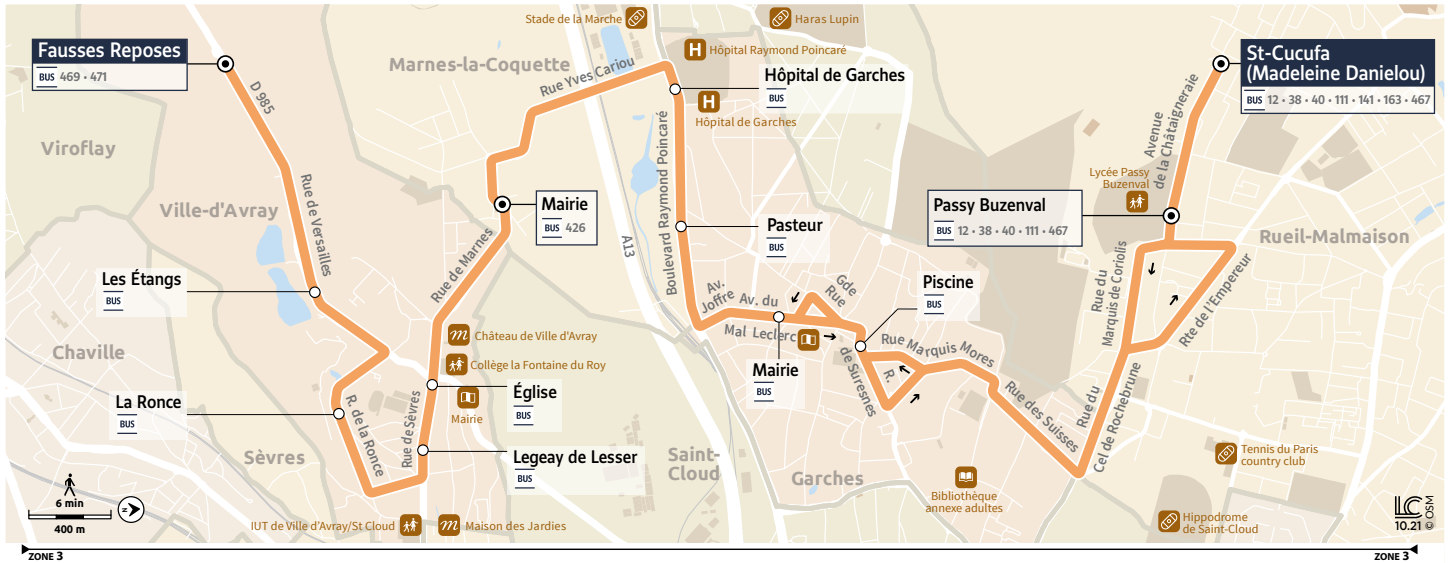

Horaires valables du 4 septembre 2023 au 6 juillet 2024 (inclus)

Du lundi au vendredi en période scolaire (hors jours fériés)

VILLE D'AVRAY	Fausses Reposes	7:20
	Les Étangs	7:23
	La Ronce	7:26
	Legeay de Lesser	7:28
	Église de Ville d'Avray	7:30
MARNES-LA-COQUETTE	Mairie	7:32
GARCHES	Hôpital	7:35
	Pasteur	7:38
	Mairie	7:40
	Piscine	7:42 7:43
RUEIL-MALMAISON	Passy Buzenval	8:05 8:05
	Saint-Cucufa (Madeleine Danielou)	8:10 8:10

Horaires valables du 4 septembre 2023 au 6 juillet 2024 (inclus)

Du lundi au vendredi en période scolaire (hors jours fériés)

		13:45	16:32	17:10	17:10	
RUEIL-MALMAISON	Saint-Cucufa (Madeleine Danielou)					
	Passy Buzenval					
GARCHES	Piscine					
	Mairie					
	Pasteur					
	Hôpital					
MARNES-LA-COQUETTE	Mairie					
VILLE D'AVRAY	Église de Ville d'Avray					
	Legeay de Lesser					
	La Ronce					
	Les Étangs					
	Fausses Reposes					