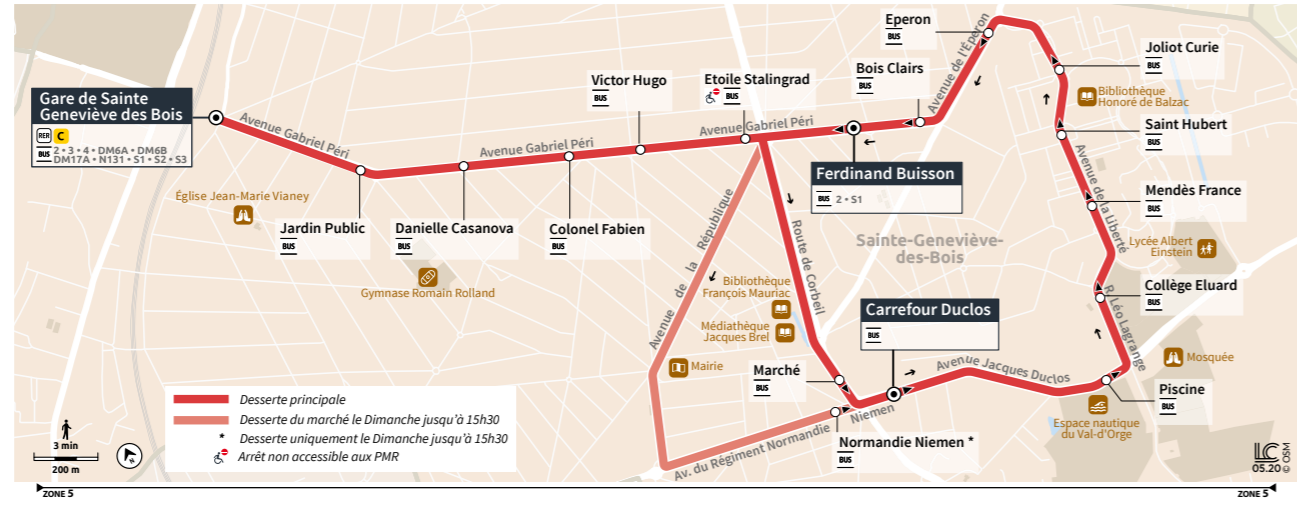

Horaires valables du 10 juillet au 27 août 2023

STE-GENEVIÈVE-DES-BOIS
Circuit urbain
via Saint Hubert

Nouveau contact à partir du 1^{er} Août 2023.
Voir au verso.

1 **CIRCUAIRE SAINTE-GENEVIÈVE-DES-BOIS GARE VIA SAINT HUBERT**

Informations pratiques & point de vente

Contact
jusqu'au 31 juillet

Nouveau contact
à partir du 1^{er} août 2023

TRANSDEV CEAT
1 avenue de la Résistance
ZI de la Croix Blanche
91700 Ste-Geneviève-des-Bois
Trouvez votre itinéraire sur :
iledefrance-mobilites.fr
> me déplacer
01 69 46 69 00
service gratuit + prix appel
@CEAT_Transdev

TRANSDEV CŒUR ESSONNE
1 avenue de la Résistance
ZI de la Croix Blanche
91700 Ste-Geneviève-des-Bois
Trouvez votre itinéraire sur :
iledefrance-mobilites.fr
> me déplacer
01 69 46 69 00
service gratuit + prix appel
@CoeurEs_IDFM