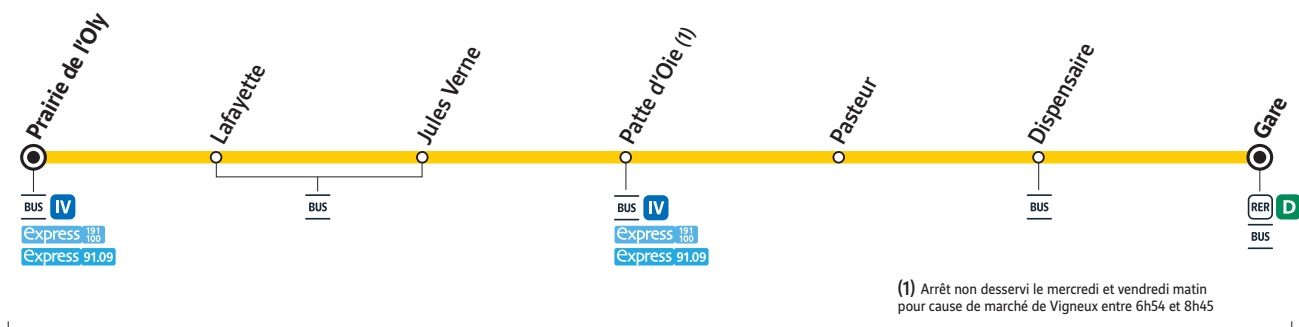

B**VIGNEUX-SUR-SEINE Prairie de l'Oly → VIGNEUX-SUR-SEINE Gare**Horaires valables du 8 juillet au 28 août 2022 inclus - **HORAIRES ÉTÉ 2022**

VIGNEUX-SUR-SEINE

(1) Arrêt non desservi le mercredi et vendredi matin pour cause de marché de Vigneux entre 6h54 et 8h45

ZONE 4

Correspondances Albatrans Keolis Orly Rungis Inter-Vals Keolis Seine Sénart Autres lignes de bus

Du lundi au vendredi - Heures de pointe

VIGNEUX-SUR-SEINE	Prairie de l'Oly	6:28	6:42	6:57	7:11	7:26	7:41	7:56	8:11	8:26	17:51	18:06	18:21	18:36	18:51	19:06	19:21	19:54
	Patte d'Oie (1)	6:30	6:45	6:59	7:14	7:29	7:44	7:59	8:14	8:29	17:54	18:09	18:24	18:39	18:54	19:09	19:24	19:57
	Gare	6:36	6:51	7:06	7:21	7:36	7:51	8:06	8:21	8:36	17:58	18:13	18:28	18:43	18:58	19:13	19:28	20:01

B**VIGNEUX-SUR-SEINE Gare → VIGNEUX-SUR-SEINE Prairie de l'Oly****Du lundi au vendredi - Heures de pointe**

VIGNEUX-SUR-SEINE	Gare	6:37	6:52	7:07	7:22	7:37	7:52	8:07	17:33	17:48	18:03	18:18	18:33	18:48	19:03	19:18	19:33
	Patte d'Oie (1)	6:39	6:54	7:09	7:24	7:39	7:54	8:09	17:35	17:50	18:05	18:20	18:35	18:50	19:05	19:20	19:35
	Prairie de l'Oly	6:43	6:58	7:13	7:28	7:43	7:58	8:13	17:41	17:56	18:11	18:26	18:41	18:56	19:11	19:26	19:41

(1) Arrêt non desservi le mercredi et vendredi matin pour cause de marché de Vigneux entre 6h54 et 8h45

Samedi, dimanche et jours fériés : Aucun service - Voir lignes E - F - G

Les heures indiquées sont les heures de départ. Elles sont données à titre indicatif et sont sujettes aux aléas de la circulation.