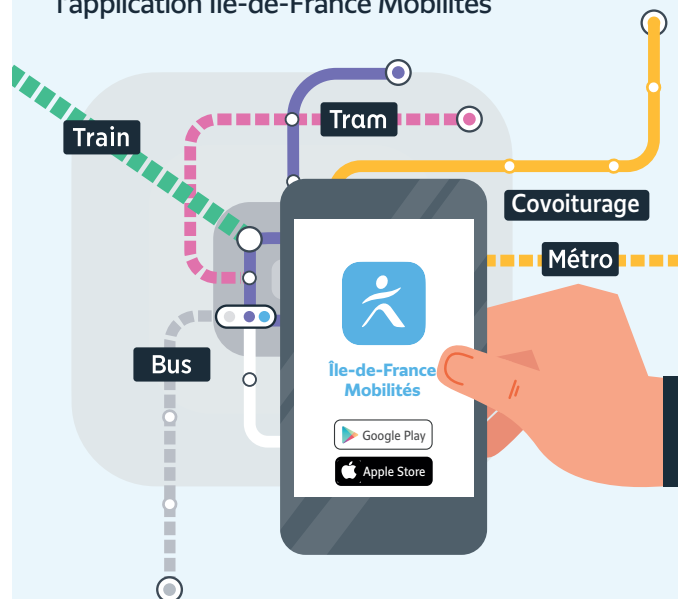

Du lundi au vendredi

ARGENTEUIL	Gare du Val d'Argenteuil (1)	5:56	6:16	6:36	6:56	7:16	7:36	7:56	8:06	8:16	8:26	8:36	8:46	8:59	9:19	9:39
	Chemin Vert	6:02	6:22	6:42	7:02	7:22	7:42	8:02	8:12	8:22	8:32	8:42	8:52	9:05	9:25	9:45
	Salonique	6:03	6:23	6:43	7:03	7:23	7:43	8:03	8:13	8:23	8:33	8:43	8:53	9:06	9:26	9:46
	Ambroise Croizat	6:07	6:27	6:47	7:07	7:27	7:47	8:07	8:17	8:27	8:37	8:47	8:57	9:10	9:30	9:50
	Gare du Val d'Argenteuil (2)	6:12	6:32	6:52	7:12	7:32	7:52	8:12	8:22	8:32	8:42	8:52		9:15	9:35	15:37

Du lundi au vendredi

ARGENTEUIL	Gare du Val d'Argenteuil (1)	15:40	16:00	16:20	16:40	17:00	17:20		17:40	17:50	18:00	18:10	18:20	18:30	18:40	19:00	19:20
	Chemin Vert	15:46	16:06	16:26	16:46	17:06	17:26	17:37	17:46	17:56	18:06	18:16	18:26	18:36	18:46	19:06	19:26
	Salonique	15:47	16:07	16:27	16:47	17:07	17:27	17:38	17:47	17:57	18:07	18:17	18:27	18:37	18:47	19:07	19:27
	Ambroise Croizat	15:51	16:11	16:31	16:51	17:11	17:31	17:42	17:51	18:01	18:11	18:21	18:31	18:41	18:51	19:11	19:31
	Gare du Val d'Argenteuil (2)	15:56	16:16	16:36	16:56	17:16	17:36	17:47	17:56	18:06	18:16	18:26	18:36	18:46	18:56	19:16	19:36

(1) Côté Stade / Collège.
(2) Côté quai gare.

Ne fonctionne pas les samedis, dimanches et jours fériés.

Itinéraires, horaires, rechargement de votre passe Navigo et info trafic :

déplacez vous en toute simplicité avec l'application Île-de-France Mobilités