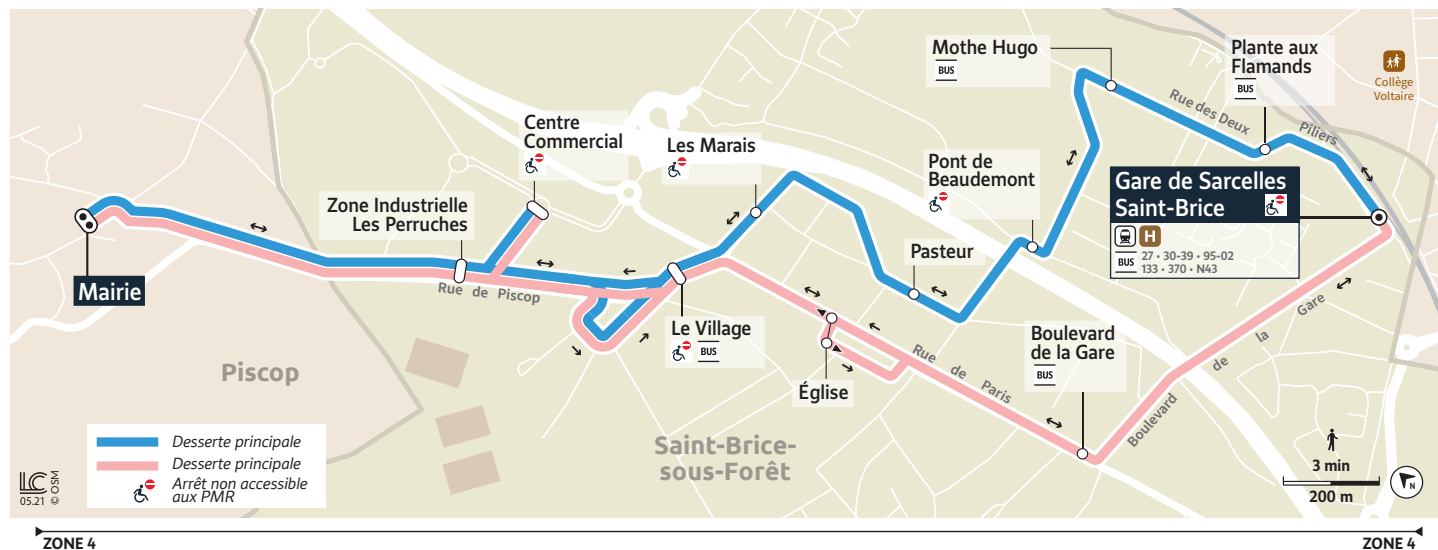

~~30-13~~ ~~30-13~~
1518 **1518**

PISCOP Mairie → Gare de SARCELLES SAINT-BRICE

Vos lignes 30-13 deviennent les lignes 1518 à partir du 28 août 2023

Horaires valables du 17 juillet au 27 août 2023 - Horaires été

Du lundi au vendredi

PISCOP	Mairie	6:17	6:45	7:13	7:41	8:09	8:37	9:05	16:37	17:06	17:34	18:03	18:31	19:00	19:29
SAINT-BRICE-SOUS-FORÊT	Zone Industrielle Les Perruches	6:19	6:47	7:15	7:43	8:11	8:39	9:07	16:39	17:08	17:36	18:05	18:33	19:02	19:31
	Centre Commercial	6:19	6:47	7:15	7:43	8:11	8:39	9:07	16:39	17:08	17:36	18:05	18:33	19:02	19:31
	Le Village	6:21	6:49	7:17	7:45	8:13	8:41	9:09	16:41	17:10	17:38	18:07	18:35	19:04	19:33
	Les Marais	6:22	6:50	7:18	7:46	8:14	8:42	9:10							
	Pasteur	6:24	6:52	7:20	7:48	8:16	8:44	9:12							
	Pont de Beaudemont	6:26	6:54	7:22	7:50	8:18	8:46	9:14							
	Mothe Hugo	6:28	6:56	7:24	7:52	8:20	8:48	9:16							
	Plante aux Flamands	6:30	6:58	7:26	7:54	8:22	8:50	9:18							
	Église								16:43	17:12	17:40	18:09	18:37	19:06	19:35
	Boulevard de la Gare								16:44	17:13	17:41	18:10	18:38	19:07	19:36
Gare de Sarcelles St-Brice	6:32	7:00	7:28	7:56	8:24	8:52	9:20	16:47	17:16	17:44	18:13	18:41	19:10	19:39	

Ne circule pas le samedi, le dimanche et les jours fériés

Les horaires sont calculés dans des conditions normales de circulation et sont sujets à ses aléas.

TRANSEDEV VALMY
VALLÉE DE MONTMORENCY
1 chemin du Clos Saint-Paul
95210 SAINT-GRATIEN

iledefrance-mobilites.fr
> Actus > Vallée de Montmorency
01 34 28 41 90 service gratuit + prix appel

Téléchargez gratuitement les applications :

Itinéraires, infos trafic, déviations :
Île-de-France Mobilités

Acceo
Solution de mobilité pour personnes
sourdes et malentendantes

Disponible sur

Communauté
Plaine Vallée
Farêt de Montmorency

val
d'oise
le département

île de France
mobilités