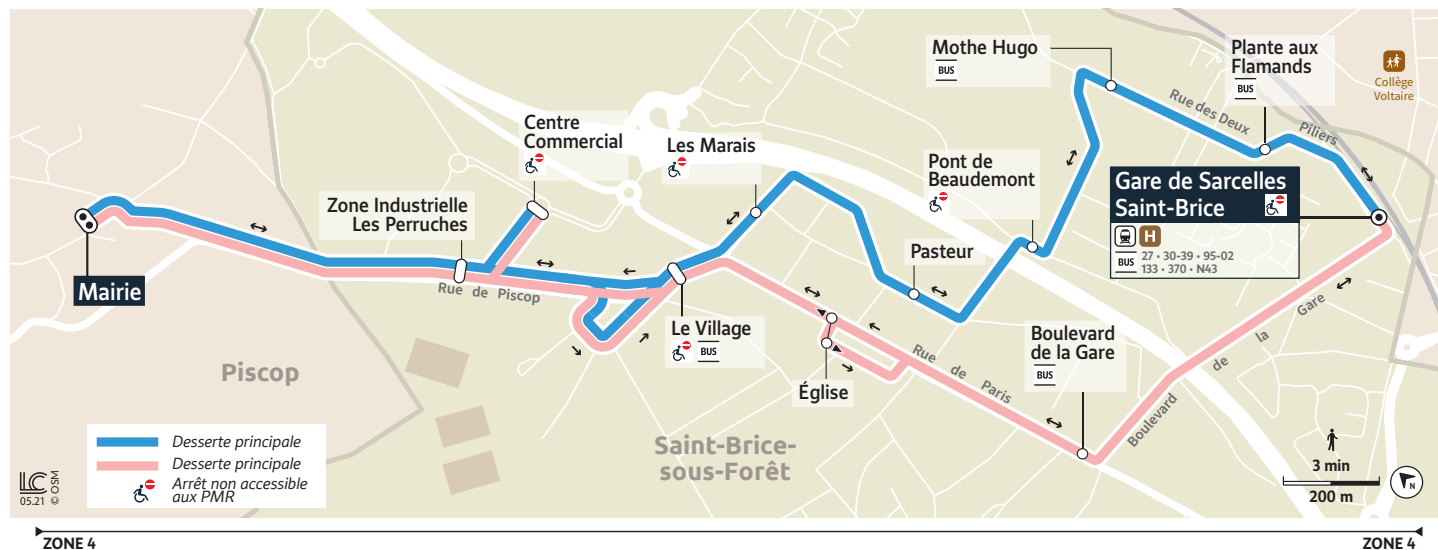

~~30-13~~ ~~30-13~~
1518 **1518**

Gare de SARCELLES SAINT-BRICE → PISCOP Mairie

Vos lignes 30-13 deviennent les lignes 1518 à partir du 28 août 2023

Horaires valables du 17 juillet au 27 août 2023 - Horaires été

Ne circule pas le samedi, le dimanche et les jours fériés

Les horaires sont calculés dans des conditions normales de circulation et sont sujets à ses aléas.

TRANSEDEV VALMY
VALLÉE DE MONTMORENCY
 1 chemin du Clos Saint-Paul
 95210 SAINT-GRATIEN