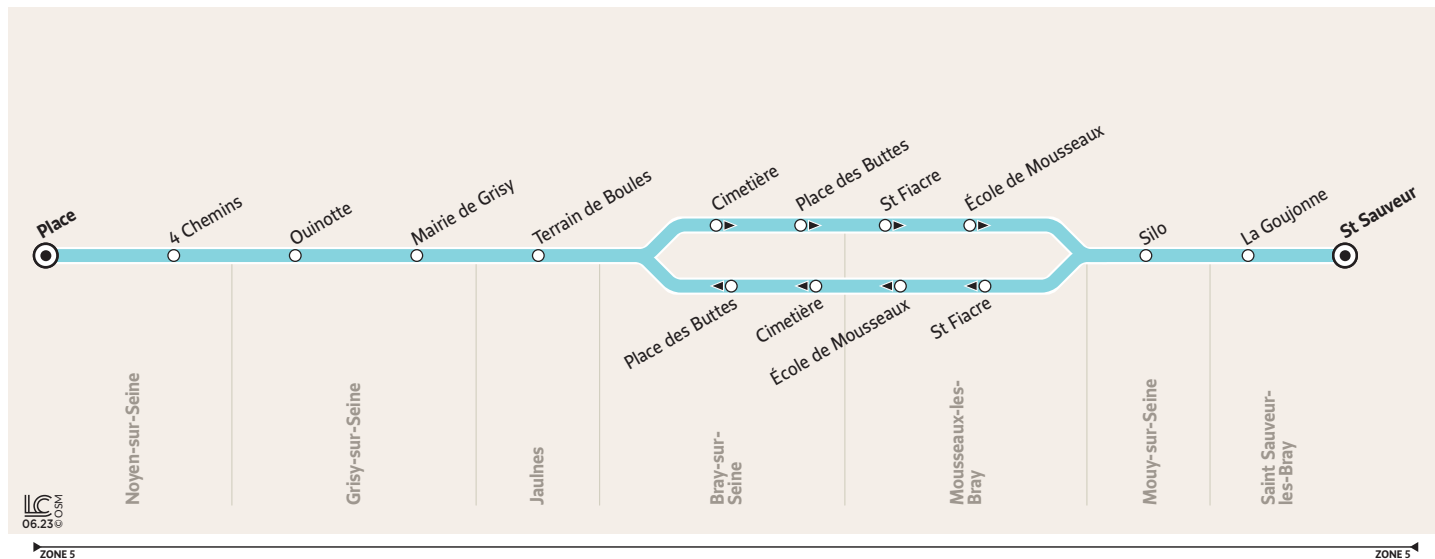

3258

NOYEN-SUR-SEINE Place → SAINT-SAUVEUR-LES-BRAY St Sauveur

Horaires valables du 4 septembre 2023 au 6 juillet 2024

Du lundi au vendredi

Périodes de fonctionnement SC

Jours de fonctionnement LàV

NOYEN-SUR-SEINE	Place du Calvaire	6:50
	4 Chemins	6:51
GRISY-SUR-SEINE	Ouinotte	6:52
	Mairie - Ecole	6:53
JAULNES	Boulodrome	6:58
BRAY-SUR-SEINE	Cimetière	7:06
	Place des Buttes	7:11
MOUSSEAUX-LÈS-BRAY	Ecole	7:14
	Saint Fiacre	7:17
MOUY-SUR-SEINE	Silo	7:21
SAINT-SAUVEUR-LÈS-BRAY	La Goujonne	7:22
	Saint Sauveur	7:25

PÉRIODES DE FONCTIONNEMENT

SC Période scolaire

JOURS DE FONCTIONNEMENT

LàV Lundi à Vendredi

Me Mercredi **LMJV** Lundi, Mardi, Jeudi & Vendredi

3258

SAINT-SAUVEUR-LES-BRAY St Sauveur → NOYEN-SUR-SEINE Place

Horaires valables du 4 septembre 2023 au 6 juillet 2024

Du lundi au vendredi

	Périodes de fonctionnement	SC	SC
		Me	LMJV
	Jours de fonctionnement		
SAINT-SAUVEUR-LÈS-BRAY	Saint Sauveur	13:40	18:40
	La Goujonne	13:42	18:42
MOUY-SUR-SEINE	Silo	13:43	18:43
MOUSSEAUX-LÈS-BRAY	Saint Fiacre	13:46	18:46
	Ecole	13:48	18:48
BRAY-SUR-SEINE	Cimetière	13:51	18:51
	Place des Buttes	13:56	18:56
JAULNES	Boulodrome	14:00	19:00
GRISY-SUR-SEINE	Mairie - Ecole	14:05	19:05
	Ouinotte	14:07	19:07
NOYEN-SUR-SEINE	4 Chemins	14:10	19:10
	Place du Calvaire	14:11	19:11