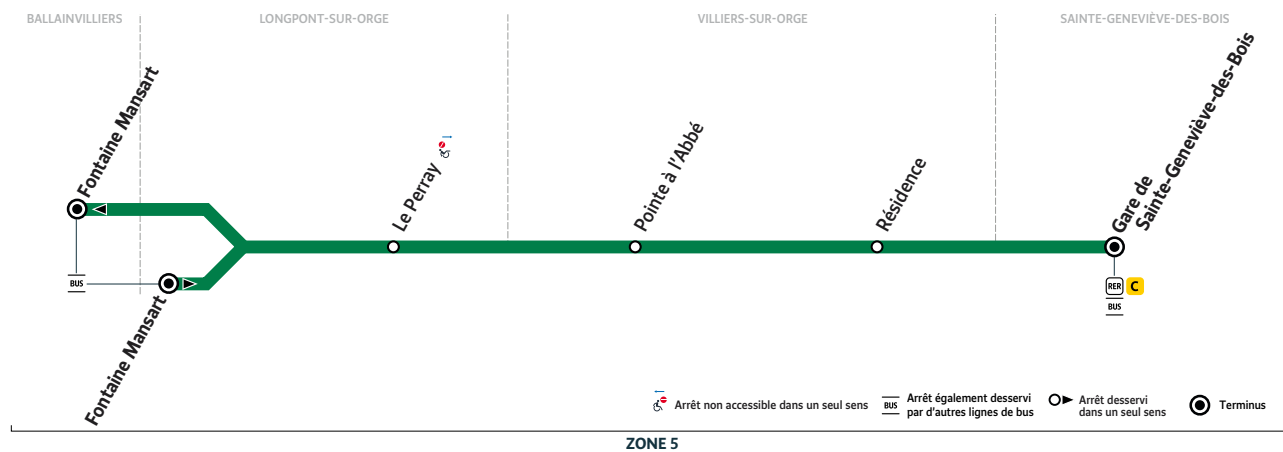

BUS **DM6A** **DM6B**

Horaires valables du 10 juillet au 27 août 2023 inclus

SAINTE-GENEVIÈVE-DES-BOIS

SAINTE-GENEVIÈVE-DES-BOIS

SAINTE-GENEVIÈVE-DES-BOIS

**BALLAINVILLIERS/
LONGPONT-SUR-ORGE**

ATTENTION :
À compter du 01/08/2023, votre ligne sera exploitée par Transdev Coeur Essonne. Nouveau contact au verso

DM6B **BALLAINVILLIERS/LONGPONT-SUR-ORGE** ↔ **SAINTE-GENEVIÈVE-DES-BOIS**