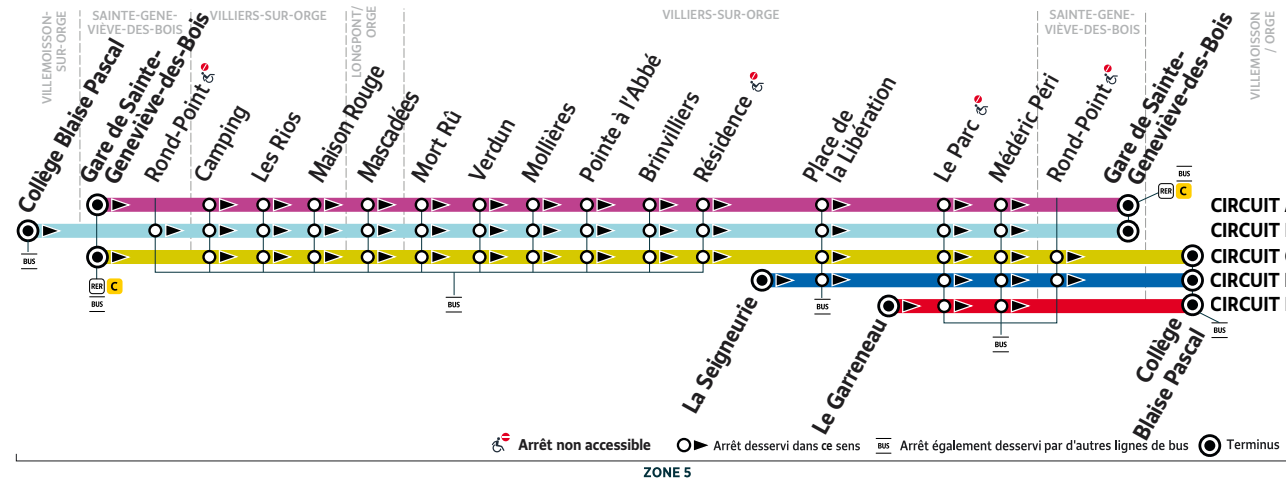

Les tickets

Ticket t+
 Mobilis
 Paris Visite
 Orlybus et Roissybus
 Ticket SMS

Les différents supports pour vos titres de transport

Via l'application Île-de-France Mobilités

Passe Navigo Easy
 En gare, stations, commerces de proximité...

Passe Navigo
 Sur internet depuis votre espace personnel, ou en gare et en station

Plus d'informations sur iledefrance-mobilites.fr/titres-et-tarifs

DM6A

SAINTE-GENEVIÈVE-DES-BOIS → SAINTE-GENEVIÈVE-DES-BOIS

DM6A

Gare de SAINTE-GENEVIÈVE-DES-BOIS → Gare de SAINTE-GENEVIÈVE-DES-BOIS

		Du lundi au vendredi										
Circuit		A										
STE-GENEVIÈVE-DES-BOIS	Gare de Sainte-Geneviève-des-Bois	06:10	06:23	06:34	06:48	07:03	07:18	07:32	07:47	08:02	08:18	08:37
VILLIERS-SUR-ORGE	Les Rios	06:14	06:27	06:38	06:52	07:07	07:22	07:36	07:52	08:07	08:23	08:42
	Maison Rouge	06:15	06:28	06:39	06:54	07:09	07:24	07:38	07:54	08:09	08:25	08:44
	Mort Rû	06:17	06:30	06:41	06:56	07:11	07:26	07:40	07:56	08:11	08:27	08:46
	Brinvilliers	06:20	06:33	06:44	07:00	07:15	07:30	07:44	08:00	08:15	08:31	08:50
	Médéric Péri	06:24	06:37	06:48	07:04	07:19	07:34	07:48	08:04	08:19	08:35	08:54
STE-GENEVIÈVE-DES-BOIS	Gare de Sainte-Geneviève-des-Bois	06:27	06:40	06:51	07:07	07:22	07:37	07:51	08:07	08:22	08:37	08:56

		Du lundi au vendredi										
Circuit		A										
STE-GENEVIÈVE-DES-BOIS	Gare de Sainte-Geneviève-des-Bois	08:50	09:09	09:21	13:34	14:03	15:48	16:03	16:18	16:33	16:48	17:03
VILLIERS-SUR-ORGE	Les Rios	08:55	09:14	09:26	13:39	14:08	15:52	16:07	16:23	16:38	16:53	17:08
	Maison Rouge	08:57	09:16	09:28	13:41	14:10	15:53	16:08	16:24	16:39	16:54	17:09
	Mort Rû	08:59	09:17	09:29	13:42	14:11	15:55	16:10	16:26	16:41	16:56	17:11
	Brinvilliers	09:03	09:20	09:32	13:46	14:15	15:59	16:14	16:30	16:45	17:00	17:15
	Médéric Péri	09:07	09:24	09:36	13:50	14:19	16:03	16:18	16:34	16:49	17:04	17:19
STE-GENEVIÈVE-DES-BOIS	Gare de Sainte-Geneviève-des-Bois	09:10	09:27	09:39	13:53	14:22	16:06	16:21	16:37	16:52	17:07	17:22