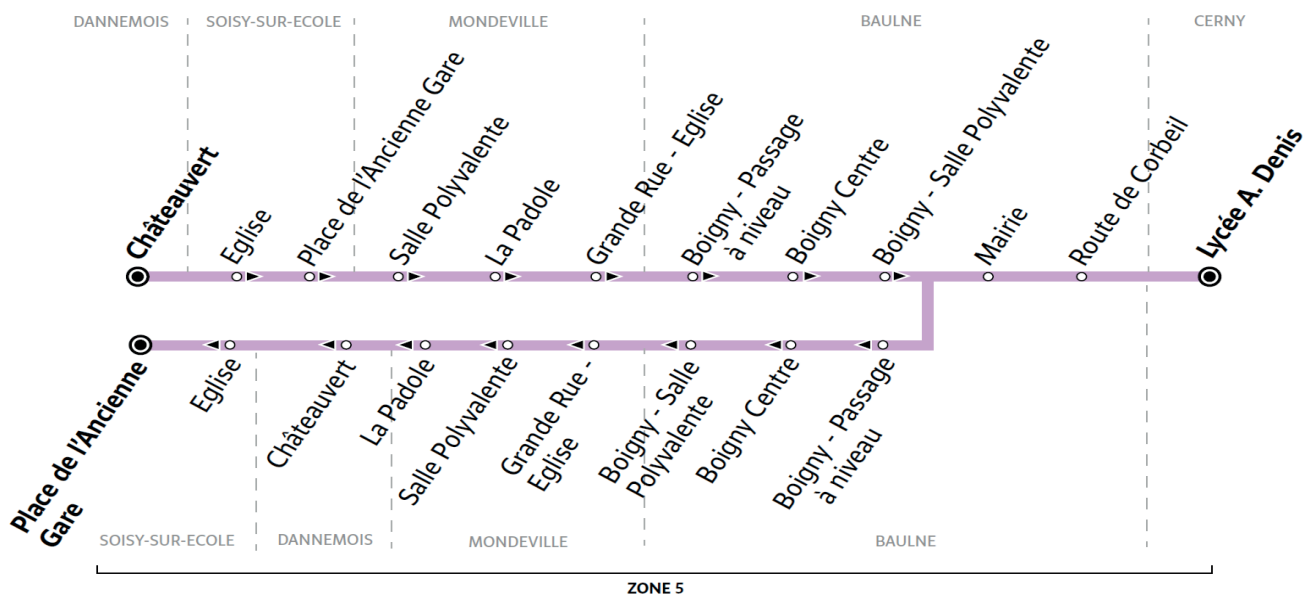

4345

Direction : CERNY - Lycée Alexandre Denis

4345 DANNEMOIS Château → CERNY Lycée Alexandre Denis

Horaires valables à partir du lundi 4 septembre 2023

Du lundi au vendredi en période scolaire

DANNEMOIS	Châteauvert	07:28	08:28
SOISY-SUR-ECOLE	Eglise	07:33	08:33
	Place de L'Ancienne Gare	07:35	08:35
MONDEVILLE	Salle Polyvalente	07:48	08:48
	La Padole	07:52	08:52
	Grande Rue - Eglise	07:57	08:57
BAULNE	Boigny Passage à Niveau	08:10	09:10
	Boigny Centre	08:11	09:11
	Boigny Salle Polyvalente	08:12	09:12
	Mairie	08:14	09:14
	Route de Corbeil	08:15	09:15
CERNY	Lycée Alexandre Denis	08:20	09:20

4345

Direction : SOISY-SUR-ECOLE Place de l'Ancienne Gare

4345 DANNEMOIS Château ↔ CERNY Lycée Alexandre Denis

Horaires valables à partir du lundi 4 septembre 2023

		Du lundi au vendredi en période scolaire		
CERNY	Lycée Alexandre Denis	12:35	16:30	17:35
BAULNE	Route de Corbeil	12:39	16:34	17:39
	Mairie	12:40	16:35	17:40
	Boigny Passage à Niveau	12:44	16:39	17:44
	Boigny Centre	12:45	16:40	17:45
	Boigny Salle Polyvalente	12:46	16:41	17:46
MONDEVILLE	Grande Rue - Eglise	12:58	16:53	17:58
	Salle Polyvalente	13:03	16:58	18:03
	La Padole	13:06	17:01	18:06
DANNEMOIS	Châteauvert	13:22	17:17	18:22
SOISY-SUR-ECOLE	Eglise	13:26	17:21	18:26
	Place de L'Ancienne Gare	13:28	17:23	18:28