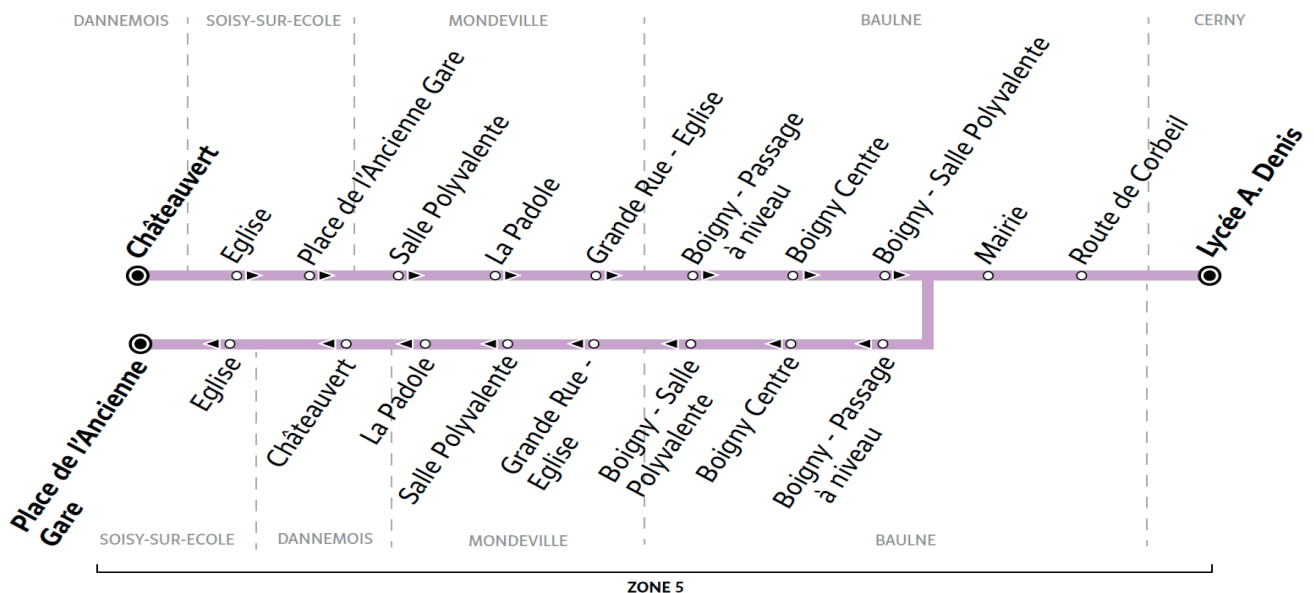

4345

Direction : CERNY - Lycée Alexandre Denis

4345 DANNEMOIS Château → CERNY Lycée Alexandre Denis

Horaires valables à partir du lundi 4 septembre 2023

Du lundi au vendredi en période scolaire

DANNEMOIS	Châteauvert	07:28	08:28
SOISY-SUR-ECOLE	Eglise	07:33	08:33
	Place de L'Ancienne Gare	07:35	08:35
MONDEVILLE	Salle Polyvalente	07:48	08:48
	La Padole	07:52	08:52
	Grande Rue - Eglise	07:57	08:57
BAULNE	Boigny Passage à Niveau	08:10	09:10
	Boigny Centre	08:11	09:11
	Boigny Salle Polyvalente	08:12	09:12
	Mairie	08:14	09:14
	Route de Corbeil	08:15	09:15
CERNY	Lycée Alexandre Denis	08:20	09:20

4345

Direction : SOISY-SUR-ECOLE Place de l'Ancienne Gare

4345 DANNEMOIS Château ↔ CERNY Lycée Alexandre Denis

Horaires valables à partir du lundi 4 septembre 2023

		Du lundi au vendredi en période scolaire		
CERNY	Lycée Alexandre Denis	12:35	16:30	17:35
BAULNE	Route de Corbeil	12:39	16:34	17:39
	Mairie	12:40	16:35	17:40
	Boigny Passage à Niveau	12:44	16:39	17:44
	Boigny Centre	12:45	16:40	17:45
	Boigny Salle Polyvalente	12:46	16:41	17:46
MONDEVILLE	Grande Rue - Eglise	12:58	16:53	17:58
	Salle Polyvalente	13:03	16:58	18:03
	La Padole	13:06	17:01	18:06
DANNEMOIS	Châteauvert	13:22	17:17	18:22
SOISY-SUR-ECOLE	Eglise	13:26	17:21	18:26
	Place de L'Ancienne Gare	13:28	17:23	18:28