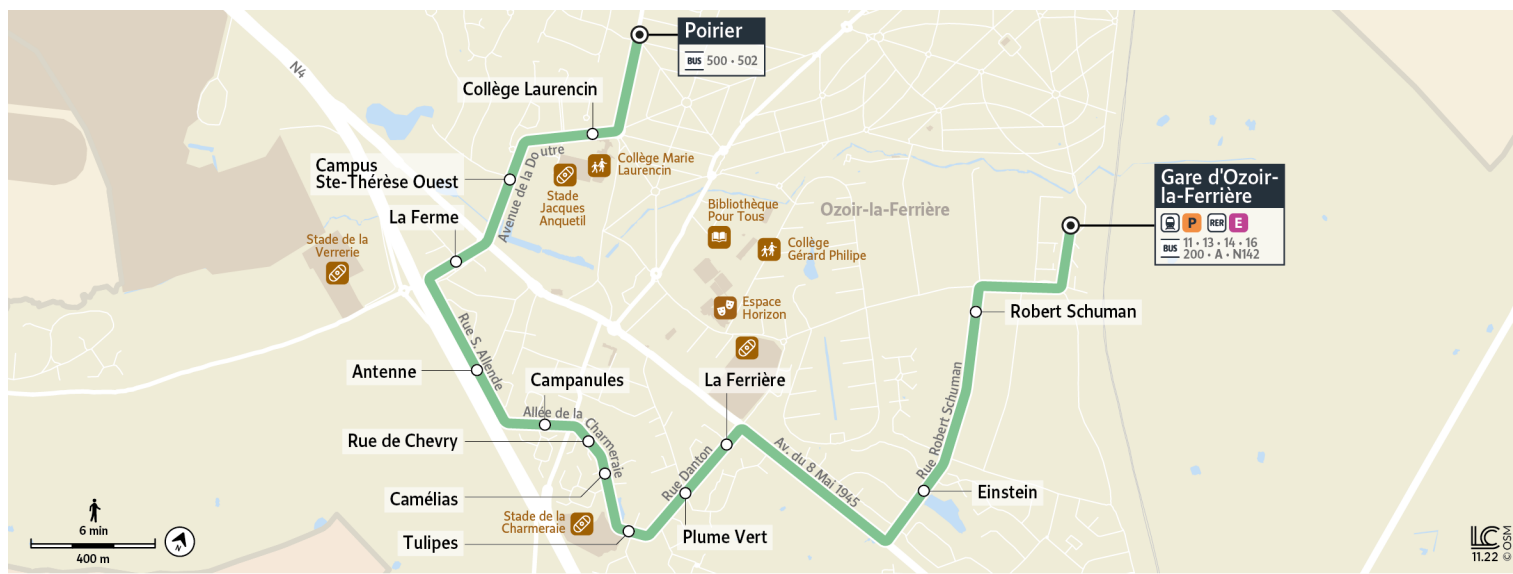

201

Direction : Gare d'Ozoir

Horaires valables à partir du 1er janvier 2023

Du lundi au vendredi

Poirier	5:56	6:11	6:26	6:41	6:56	7:09	7:26	7:41	8:11	8:41	9:10	10:10	11:10	16:16
Collège Laurencin	5:57	6:12	6:27	6:42	6:57	7:10	7:27	7:42	8:12	8:42	9:11	10:11	11:11	16:17
Campus Ste Thérèse Ouest	5:58	6:13	6:28	6:43	6:58	7:11	7:28	7:43	8:13	8:43	9:12	10:12	11:12	16:18
La Ferme	5:59	6:14	6:29	6:44	6:59	7:12	7:29	7:44	8:14	8:44	9:13	10:13	11:13	16:19
Antenne	6:00	6:15	6:30	6:45	7:00	7:13	7:30	7:45	8:15	8:45	9:14	10:14	11:14	16:20
Campanules	6:01	6:16	6:31	6:46	7:01	7:14	7:31	7:46	8:16	8:46	9:15	10:15	11:15	16:21
Chevy	6:02	6:17	6:32	6:47	7:02	7:15	7:32	7:48	8:18	8:47	9:16	10:16	11:16	16:22
Camélias	6:03	6:18	6:33	6:48	7:03	7:16	7:33	7:49	8:19	8:48	9:17	10:17	11:17	16:23
Tulipes	6:04	6:19	6:34	6:49	7:04	7:17	7:34	7:50	8:20	8:49	9:18	10:18	11:18	16:24
Plume Vert	6:05	6:20	6:35	6:50	7:05	7:18	7:35	7:51	8:21	8:50	9:19	10:19	11:19	16:25
La Ferrière	6:06	6:21	6:36	6:51	7:06	7:19	7:36	7:52	8:22	8:51	9:20	10:20	11:20	16:26
Einstein	6:08	6:23	6:38	6:53	7:08	7:21	7:38	7:54	8:24	8:53	9:22	10:22	11:22	16:28
Robert Schuman	6:08	6:23	6:38	6:53	7:08	7:21	7:39	7:55	8:25	8:53	9:22	10:23	11:22	16:29
Gare d'Ozoir	6:10	6:25	6:40	6:55	7:10	7:23	7:41	7:57	8:27	8:55	9:24	10:25	11:24	16:31