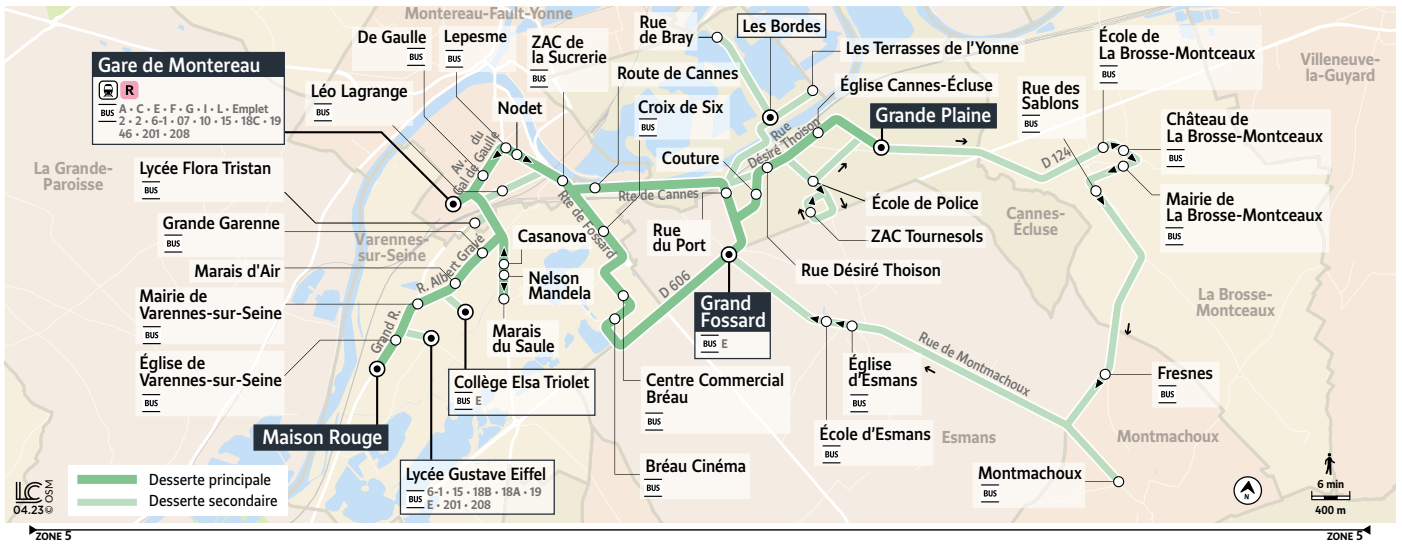

Horaires valables du 4 septembre 2023 au 1^{er} septembre 2024

Du lundi au vendredi		3			3			3			
CANNES-ECLUSE	Les Bordes	7:30	8:36
	Rue de Bray	7:31
	Les Terrasses de l'Yonne	7:35	8:39
	La Grande Plaine	6:18	6:32	7:32	7:44	8:48	9:50	10:42
	Eglise de Cannes-Ecluse	6:20	6:34	7:34	7:46	8:50	9:52	10:44
	Ecole de Police	9:55	10:47
	ZAC des Tournesols	9:56	10:48
	Désiré Thoison	6:22	6:36	7:36	7:50	8:52	10:02	10:54
	Couture	6:23	6:37	7:37	7:51	8:53	10:03	10:55
	Rue du Port	6:24	6:38	7:38	7:53	8:54	10:56
	Les Bordes
Les Terrasses de l'Yonne	
VARENNES-SUR-SEINE	Bréau - Cinéma	10:09
	Centre Commercial Bréau	10:11
	Croix de Six	10:13
MONTEREAU-FAULT-YONNE	Route de Cannes	6:26	6:40	7:40	7:56	8:56	10:58
	ZAC de la Sucrerie	6:28	6:42	7:42	8:58	10:15	11:00
	Place Lepesme	6:30	6:44	7:44	9:00	10:17	11:02
	De Gaulle	6:31	6:45	7:45	9:01	10:18	11:03
	Gare de Montereau-fault-Yonne	6:33	6:47	7:47	8:02	9:03	10:20	11:05
VARENNES-SUR-SEINE	Gare de Montereau-fault-Yonne Quai 3	8:03	8:07	8:15	8:35	9:05	10:22	11:07
	Lycée Flora Tristan	8:17
	Collège Elsa Triolet	8:10	8:14
	Lycée Gustave Eiffel	8:19	8:23
	Nelson Mandela	10:26
	Marais du Saule	10:27
	Casanova	10:28
	Grande Garenne	8:38	9:08	10:29	11:10
Marais d'Air	8:40	9:10	10:31	11:12	
VARENNES-SUR-SEINE	Mairie de Varennes-sur-Seine	8:42	9:12	10:33	11:14
	Eglise de Varennes-sur-Seine	8:43	9:13	10:34	11:15
	Maison Rouge	8:45	9:15	10:36	11:17