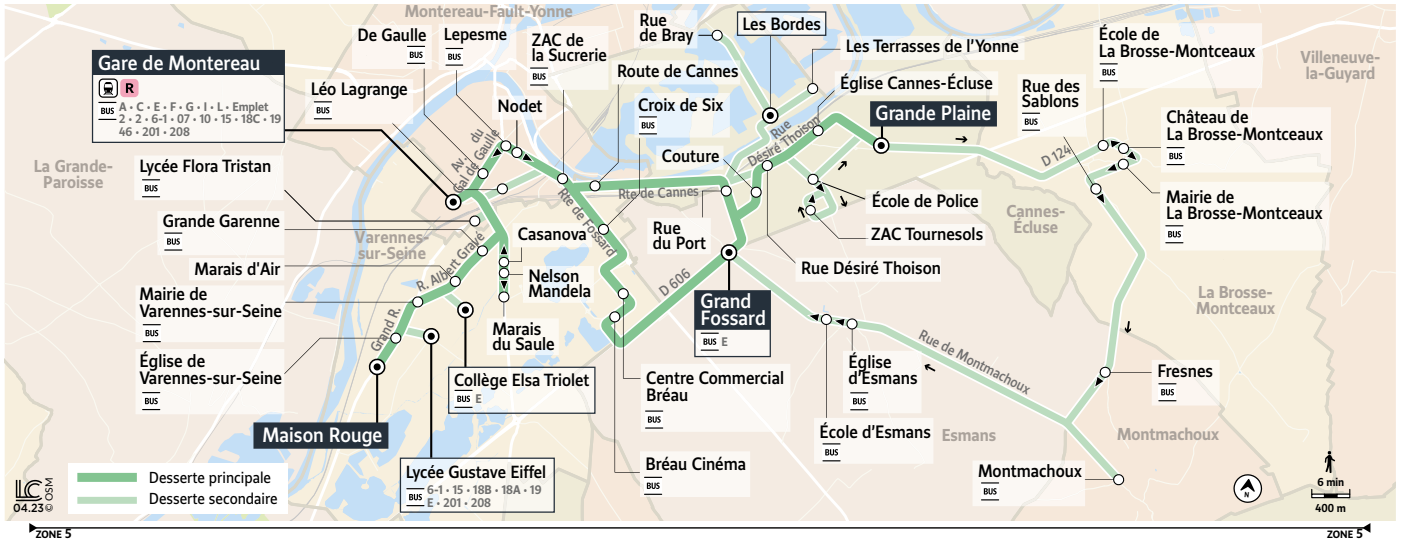

Horaires valables du 4 septembre 2023 au 1er septembre 2024

Du lundi au vendredi