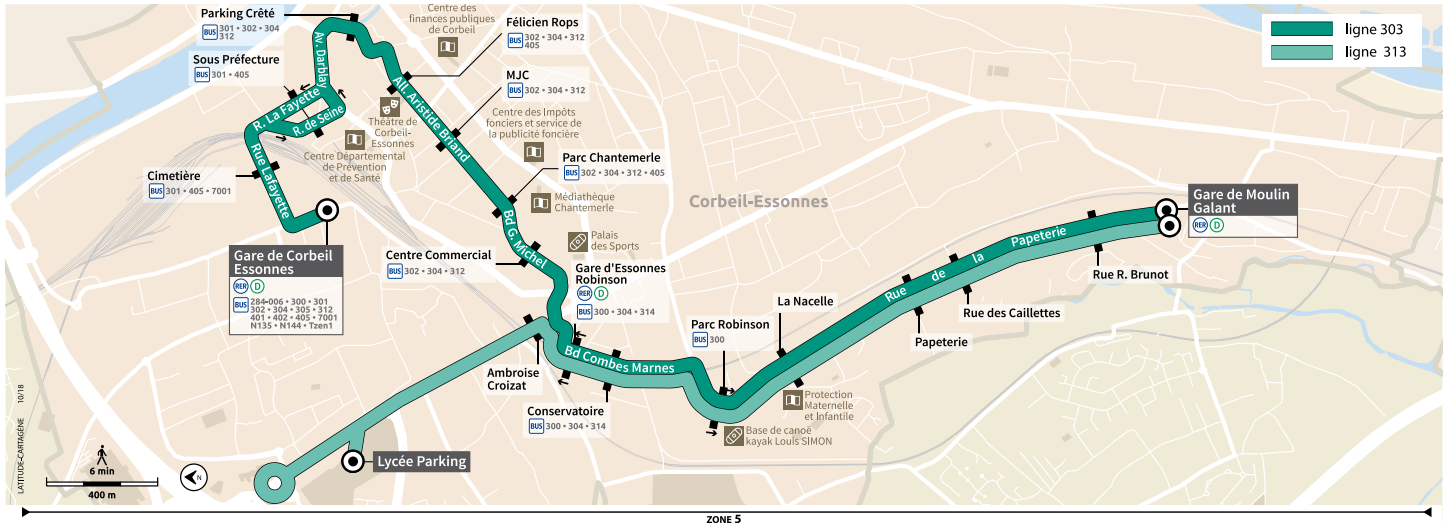

### Horaires valables du 28 aout 2023 au 7 juillet 2024 en période scolaire

		Du lundi au samedi en période scolaire					
CORBEIL-ESSONNES	Lycée Robert Doisneau	8:20	9:15	12:40	16:00	17:05	18:05
	Ambroise Croizat	8:25	9:20	12:45	16:05	17:10	18:10
	Conservatoire	8:28	9:23	12:48	16:08	17:13	18:13
	Parc Robinson	8:30	9:25	12:50	16:10	17:15	18:15
	La Nacelle	8:31	9:26	12:51	16:11	17:16	18:16
	Papeterie	8:33	9:28	12:53	16:13	17:18	18:18
	Rue des Caillettes	8:33	9:28	12:53	16:13	17:18	18:18
	Rue R. Brunot	8:35	9:30	12:55	16:15	17:20	18:20
	Gare de Corbeil-Essonnes - Moulin Galant	8:37	9:32	12:56	16:17	17:22	18:22

### **i** Bon à savoir

- Ces horaires sont valables uniquement en période estivale, du 8 juillet 2022 au 31 août 2022 inclus.
- Nos conducteurs s'efforcent en permanence de respecter ces horaires. Les conditions de circulation peuvent toutefois causer occasionnellement des retards.

### Horaires valables du 28 aout 2023 au 7 juillet 2024 en période scolaire

		Du lundi au samedi en période scolaire				
CORBEIL-ESSONNES	Gare de Corbeil-Essonnes - Moulin Galant	8:00	8:55	13:30	16:35	17:35
	Rue R. Brunot	8:01	8:56	13:31	16:36	17:36
	Rue des Caillettes	8:03	8:58	13:32	16:38	17:38
	Papeterie	8:04	8:59	13:33	16:39	17:39
	La Nacelle	8:06	9:01	13:35	16:41	17:41
	Conservatoire	8:09	9:04	13:37	16:44	17:44
	Gare Corbeil-Essonnes - Robinson	8:10	9:05	13:38	16:45	17:45
	Ambroise Croizat	8:12	9:07	13:40	16:47	17:47
	Lycée Robert Doisneau	8:17	9:12	13:45	16:52	17:52