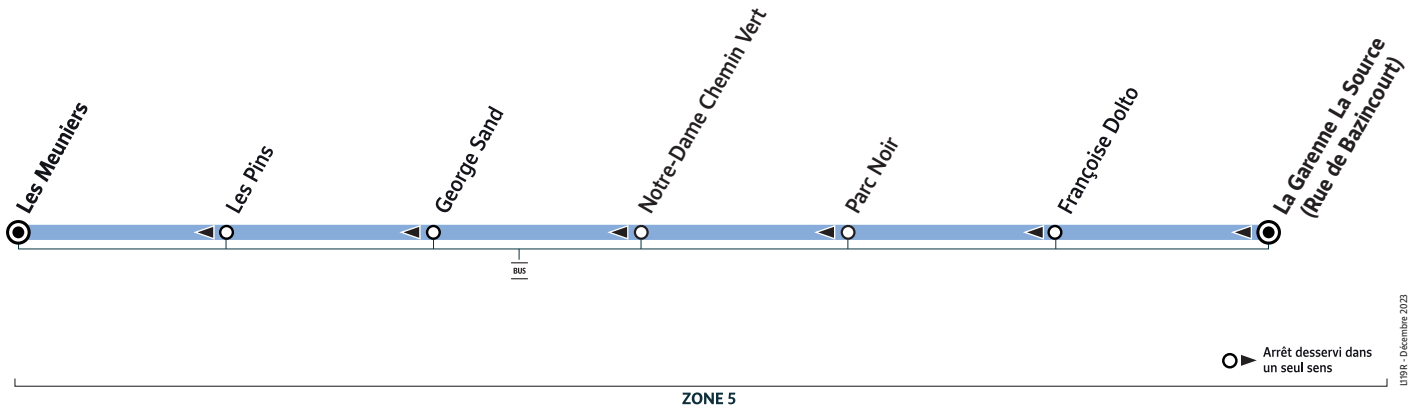

L119

VERNEUIL-SUR-SEINE George Sand → VERNEUIL-SUR-SEINE Françoise Dolto

VERNEUIL-SUR-SEINE

L119A - Décembre 2023

Horaires valables du 8 janvier au 5 juillet 2024 en période scolaire

		Du lundi au vendredi	
VERNEUIL-SUR-SEINE	George Sand	7:58	7:58
	Les Pins	8:01	8:01
	Les Meuniers	8:04	8:04
	Parc Noir	8:08	
	Notre-Dame Chemin Vert		8:08
	La Garenne La Source (Rue de Bazincourt)	8:12	
	Françoise Dolto	8:15	

 Circule les lundis, mardis, jeudis et vendredis uniquement en période scolaire.

 Circule les mercredis uniquement en période scolaire.

Bon à savoir

- Pas de service les samedis, dimanches et jours fériés.
- Ligne accessible uniquement aux élèves munis d'une carte Scol'R.
- Présentation systématique de la carte Scol'R à chaque montée.
- Nos conducteurs s'efforcent en permanence de respecter ces horaires. Les conditions de circulation peuvent toutefois causer occasionnellement des retards.

Keolis Seine et Oise Est
01 85 10 10 33

 @PoissyMur_IDFM

iledefrance-mobilites.fr
Application disponible sur :

Disponible sur
Google Play

île de France
mobilités 

L119

VERNEUIL-SUR-SEINE La Garenne La Source (Rue de Bazincourt) → VERNEUIL-SUR-SEINE Les Meuniers

VERNEUIL-SUR-SEINE

Horaires valables du 8 janvier au 5 juillet 2024 en période scolaire

		Du lundi au vendredi	
VERNEUIL-SUR-SEINE	La Garenne La Source (Rue de Bazincourt)		16:55
	Françoise Dolto		16:58
	Parc Noir		17:03
	Notre-Dame Chemin Vert	12:45	
	George Sand	12:51	17:08
	Les Pins	12:58	17:15
	Les Meuniers	13:01	17:18