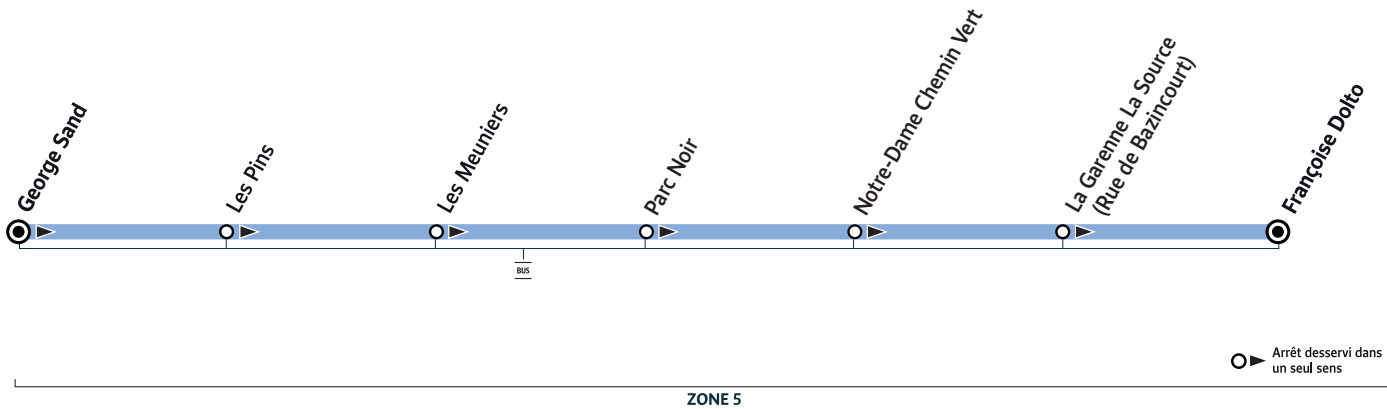

L119

VERNEUIL-SUR-SEINE George Sand → VERNEUIL-SUR-SEINE Françoise Dolto

VERNEUIL-SUR-SEINE

L119A - Décembre 2023

Horaires valables du 8 janvier au 5 juillet 2024 en période scolaire

		Du lundi au vendredi	
VERNEUIL-SUR-SEINE	George Sand	7:58	7:58
	Les Pins	8:01	8:01
	Les Meuniers	8:04	8:04
	Parc Noir	8:08	
	Notre-Dame Chemin Vert		8:08
	La Garenne La Source (Rue de Bazincourt)	8:12	
	Françoise Dolto	8:15	

 Circule les lundis, mardis, jeudis et vendredis uniquement en période scolaire.

 Circule les mercredis uniquement en période scolaire.

Bon à savoir

- Pas de service les samedis, dimanches et jours fériés.
- Ligne accessible uniquement aux élèves munis d'une carte Scol'R.
- Présentation systématique de la carte Scol'R à chaque montée.
- Nos conducteurs s'efforcent en permanence de respecter ces horaires. Les conditions de circulation peuvent toutefois causer occasionnellement des retards.

VERNEUIL-SUR-SEINE

Horaires valables du 8 janvier au 5 juillet 2024 en période scolaire

		Du lundi au vendredi	
VERNEUIL-SUR-SEINE	La Garenne La Source (Rue de Bazincourt)		16:55
	Françoise Dolto		16:58
	Parc Noir		17:03
	Notre-Dame Chemin Vert	12:45	
	George Sand	12:51	17:08
	Les Pins	12:58	17:15
	Les Meuniers	13:01	17:18