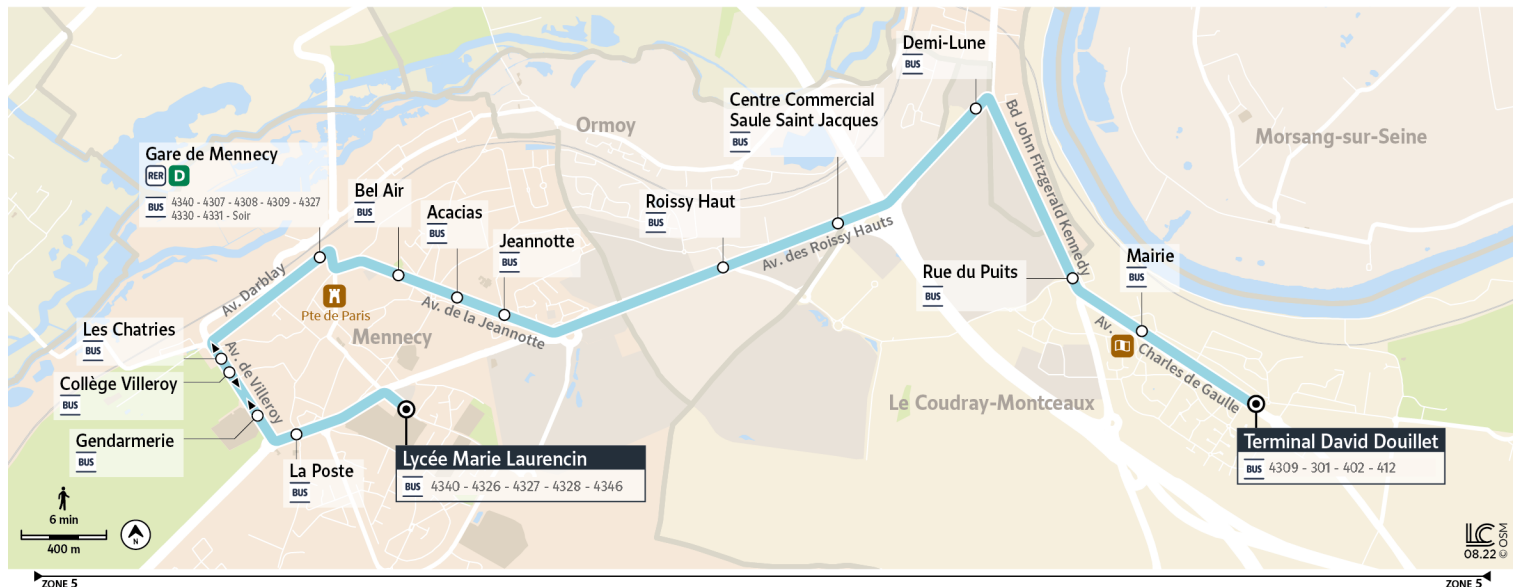

# 4329

Direction :  
LE-COUDRAY-MONTCEAUX Terminal David Douillet

4329 Menecy ↔ Le Coudray-Montceaux

Horaires valables du lundi 4 septembre 2023 au dimanche 7 juillet 2024

		Du lundi au vendredi en période scolaire			
<b>MENECY</b>	Lycée Marie Laurencin	12:40 a	16:05	17:10	18:05
	La Poste	12:41 a	16:06	17:11	18:06
	Gendarmerie	12:42 a	16:07	17:12	18:07
	Les Chatries	12:42 a	16:07	17:12	18:07
	Gare de Menecy Place de la Gare	12:44 a	16:09	17:14	18:09
	Bel Air	12:45 a	16:10	17:15	18:10
	Acacias	12:45 a	16:10	17:15	18:10
	Jeannotte	12:46 a	16:11	17:16	18:11
	<b>ORMOY</b>	Roissy Haut	12:48 a	16:13	17:18
C.Cial Saule St jacques		12:49 a	16:14	17:19	18:14
<b>LE COUDRAY-MONTCEAUX</b>	Demi-Lune	12:50 a	16:15	17:20	18:15
	Rue du Puits	12:52 a	16:17	17:22	18:17
	Mairie	12:53 a	16:18	17:23	18:18
	Terminal David Douillet	12:54 a	16:19	17:24	18:19

a Circule uniquement le mercredi en période scolaire

# 4329

Direction :  
LE-COUDRAY-MONTCEAUX Terminal David Douillet

4329 Mennecy ↔ Le Coudray-Montceaux

Horaires valables du lundi 4 septembre 2023 au dimanche 7 juillet 2024

		Samedi en période scolaire
<b>MENNECY</b>	Lycée Marie Laurencin	12:40
	La Poste	12:41
	Gendarmerie	12:42
	Les Chatries	12:42
	Gare de Mennecy Place de la Gare	12:44
	Bel Air	12:45
	Acacias	12:45
	Jeannotte	12:46
<b>ORMOY</b>	Roissy Haut	12:48
	C.Cial Saule St jacques	12:49
<b>LE COUDRAY-MONTCEAUX</b>	Demi-Lune	12:50
	Rue du Puits	12:52
	Mairie	12:53
	Terminal David Douillet	12:54

<sup>a</sup> Circule uniquement le mercredi en période scolaire