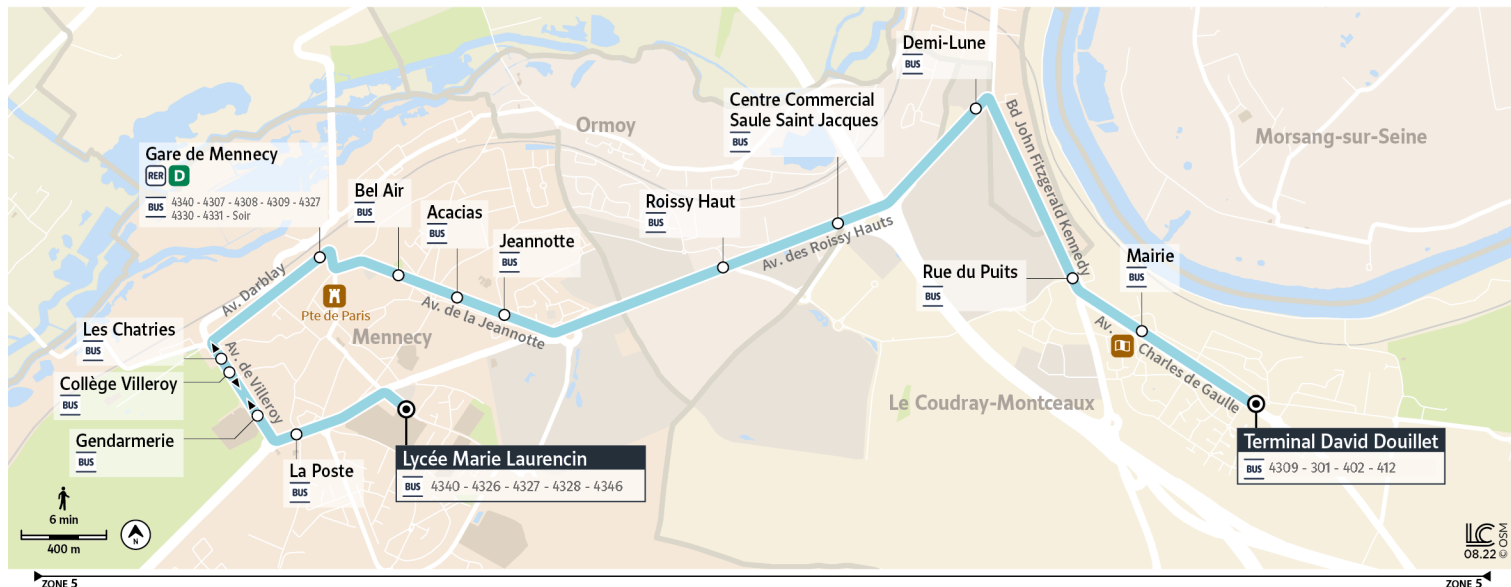

# 4329

Direction :  
LE-COUDRAY-MONTCEAUX Terminal David Douillet

4329 Menecy ↔ Le Coudray-Montceaux

Horaires valables du lundi 4 septembre 2023 au dimanche 7 juillet 2024

		Du lundi au vendredi en période scolaire			
<b>MENECY</b>	Lycée Marie Laurencin	12:40 a	16:05	17:10	18:05
	La Poste	12:41 a	16:06	17:11	18:06
	Gendarmerie	12:42 a	16:07	17:12	18:07
	Les Chatries	12:42 a	16:07	17:12	18:07
	Gare de Menecy Place de la Gare	12:44 a	16:09	17:14	18:09
	Bel Air	12:45 a	16:10	17:15	18:10
	Acacias	12:45 a	16:10	17:15	18:10
	Jeannotte	12:46 a	16:11	17:16	18:11
	<b>ORMOY</b>	Roissy Haut	12:48 a	16:13	17:18
C.Cial Saule St jacques		12:49 a	16:14	17:19	18:14
<b>LE COUDRAY-MONTCEAUX</b>	Demi-Lune	12:50 a	16:15	17:20	18:15
	Rue du Puits	12:52 a	16:17	17:22	18:17
	Mairie	12:53 a	16:18	17:23	18:18
	Terminal David Douillet	12:54 a	16:19	17:24	18:19

a Circule uniquement le mercredi en période scolaire

# 4329

Direction :  
LE-COUDRAY-MONTCEAUX Terminal David Douillet

4329 Mennecy ↔ Le Coudray-Montceaux

Horaires valables du lundi 4 septembre 2023 au dimanche 7 juillet 2024

		Samedi en période scolaire
<b>MENNECY</b>	Lycée Marie Laurencin	12:40
	La Poste	12:41
	Gendarmerie	12:42
	Les Chatries	12:42
	Gare de Mennecy Place de la Gare	12:44
	Bel Air	12:45
	Acacias	12:45
	Jeannotte	12:46
<b>ORMOY</b>	Roissy Haut	12:48
	C.Cial Saule St jacques	12:49
<b>LE COUDRAY-MONTCEAUX</b>	Demi-Lune	12:50
	Rue du Puits	12:52
	Mairie	12:53
	Terminal David Douillet	12:54