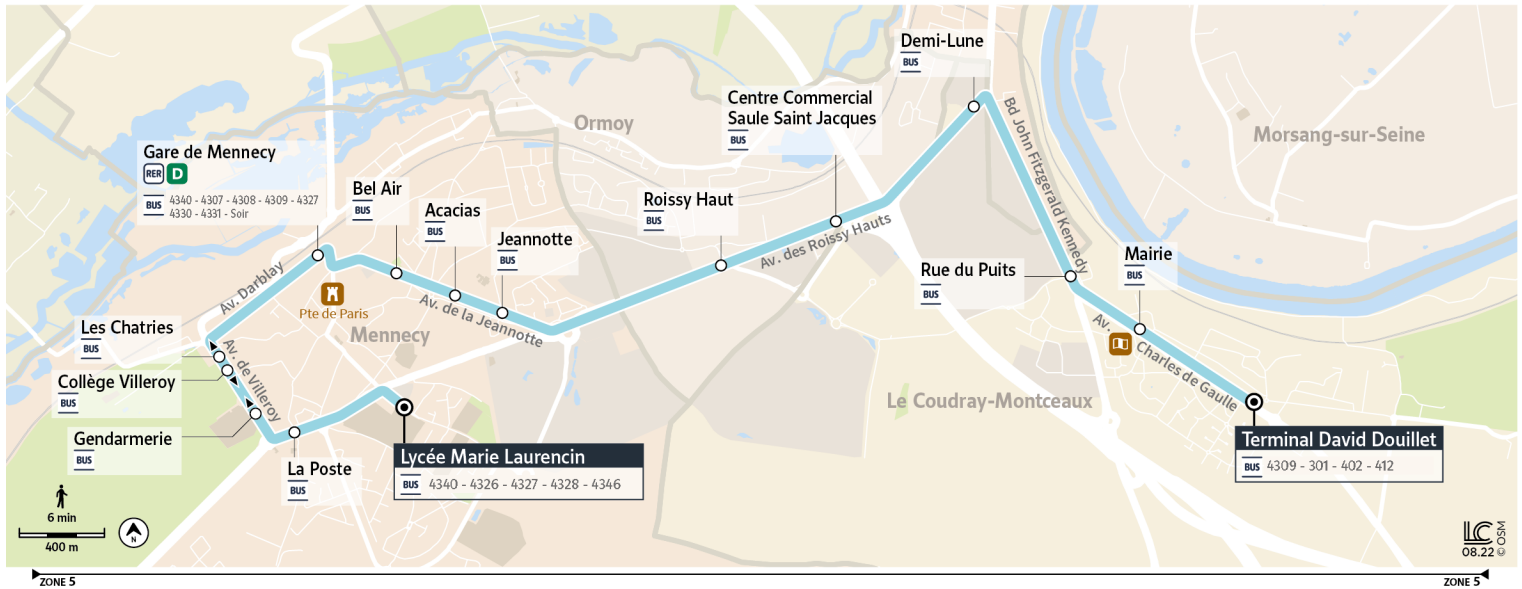

4329

Direction :

MENNECY Lycée Marie Laurencin

4329 Menncy ↔ Le Coudray-Montceaux

Horaires valables du lundi 4 septembre 2023 au dimanche 7 juillet 2024

		Du lundi au vendredi en période scolaire	
LE COUDRAY-MONTCEAUX	Terminal David Douillet	7:59	8:54
	Mairie	8:00	8:55
	Rue du Puits	8:01	8:56
	Demi-Lune	8:03	8:58
	C.Cial Saule St jacques	8:04	8:59
ORMOY	Roissy Haut	8:06	9:01
	Jeannotte	8:08	9:03
MENNECY	Acacias	8:09	9:04
	Bel Air	8:10	9:05
	Gare de Menncy Place de la Gare	8:12	9:07
	Collège Villeroy	8:14	9:09
	La Poste	8:16	9:11
	Lycée Marie Laurencin	8:18	9:13