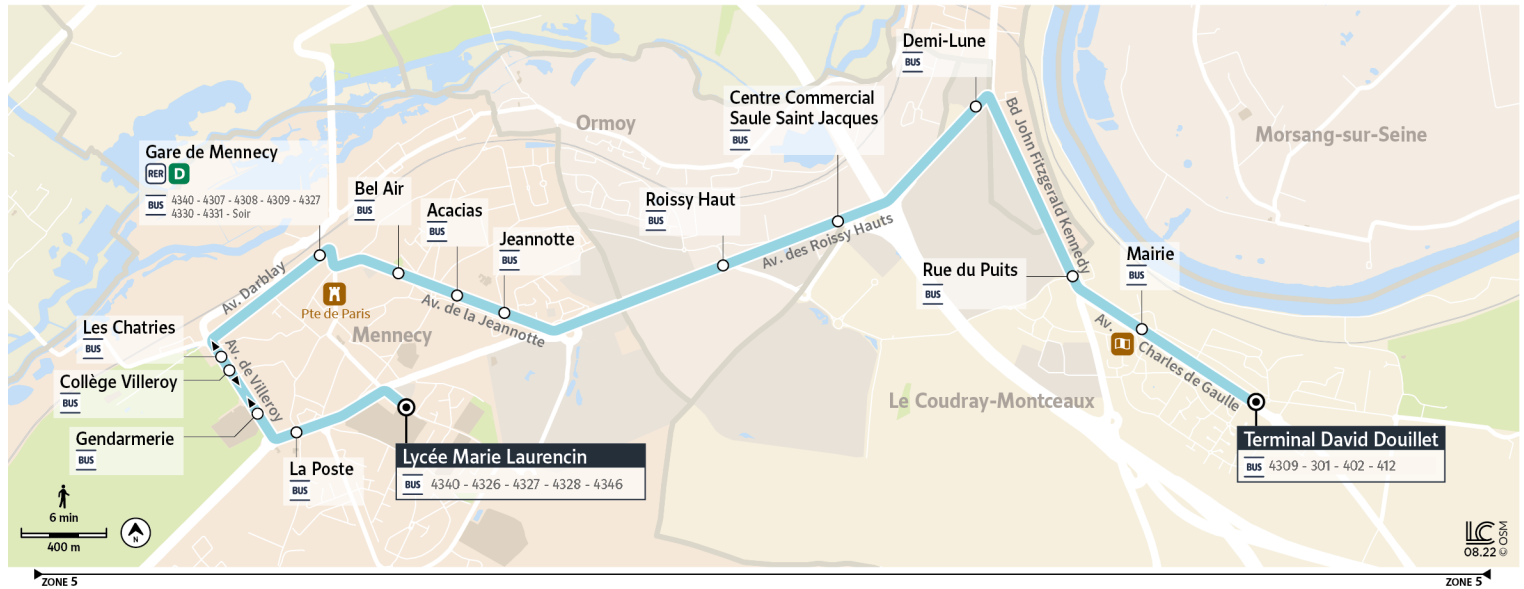

## MENNECY Lycée Marie Laurencin

4329 Menncy ↔ Le Coudray-Montceaux

Horaires valables du lundi 4 septembre 2023 au dimanche 7 juillet 2024

		Du lundi au vendredi en période scolaire	
<b>LE COUDRAY-MONTCEAUX</b>	Terminal David Douillet	7:59	8:54
	Mairie	8:00	8:55
	Rue du Puits	8:01	8:56
	Demi-Lune	8:03	8:58
	C.Cial Saule St jacques	8:04	8:59
<b>ORMOY</b>	Roissy Haut	8:06	9:01
	Jeannotte	8:08	9:03
<b>MENNECY</b>	Acacias	8:09	9:04
	Bel Air	8:10	9:05
	Gare de Menncy Place de la Gare	8:12	9:07
	Collège Villeroy	8:14	9:09
	La Poste	8:16	9:11
	Lycée Marie Laurencin	8:18	9:13

# 4329

Direction :  
**MENNECY Lycée Marie Laurencin**

**4329** Menncy ↔ Le Coudray-Montceaux

Horaires valables du lundi 4 septembre 2023 au dimanche 7 juillet 2024

		Samedi en période scolaire	
<b>LE COUDRAY-MONTCEAUX</b>	Terminal David Douillet	7:59	8:54
	Mairie	8:00	8:55
	Rue du Puits	8:01	8:56
	Demi-Lune	8:03	8:58
	C.Cial Saule St jacques	8:04	8:59
<b>ORMOY</b>	Roissy Haut	8:06	9:01
	Jeannotte	8:08	9:03
<b>MENNECY</b>	Acacias	8:09	9:04
	Bel Air	8:10	9:05
	Gare de Menncy Place de la Gare	8:12	9:07
	Collège Villeroy	8:14	9:09
	La Poste	8:16	9:11
	Lycée Marie Laurencin	8:18	9:13