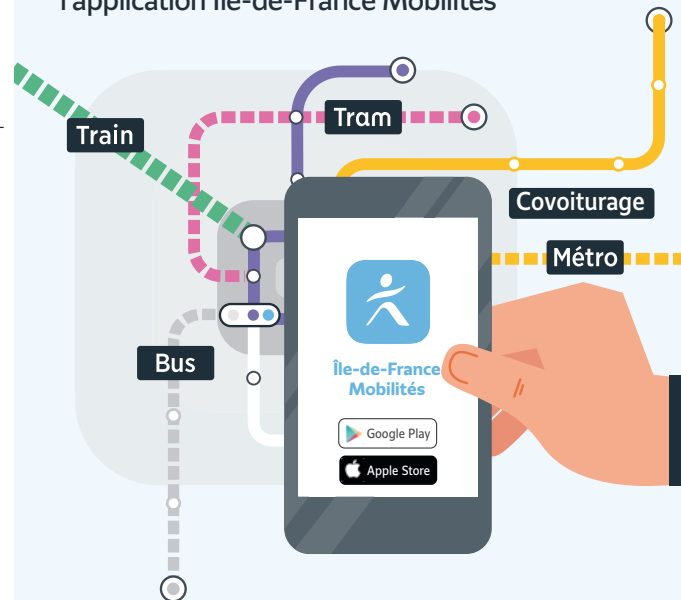

Horaires valables du 25 au 31 décembre 2023

BREUILLET

BRUYÈRES-LE-CHÂTEL

ATTENTION :

À compter du 01/08/2023, votre ligne sera exploitée par Transdev Coeur Essonne. Nouveau contact au verso.

Informations pratiques & bon à savoir

iledefrance-mobilites.fr
Application disponible sur :

Disponible sur Google Play

Disponible sur Apple Store

Itinéraires, horaires, rechargement de votre passe Navigo et info trafic : déplacez vous en toute simplicité avec l'application Île-de-France Mobilités

Pour recharger votre passe Navigo, ne touchez qu'un seul écran : celui de votre téléphone

Évitons de passer à la borne. Rechargeons avec l'application Île-de-France Mobilités.

Titres de transport acceptés dans le bus à valider à chaque voyage sur le réseau