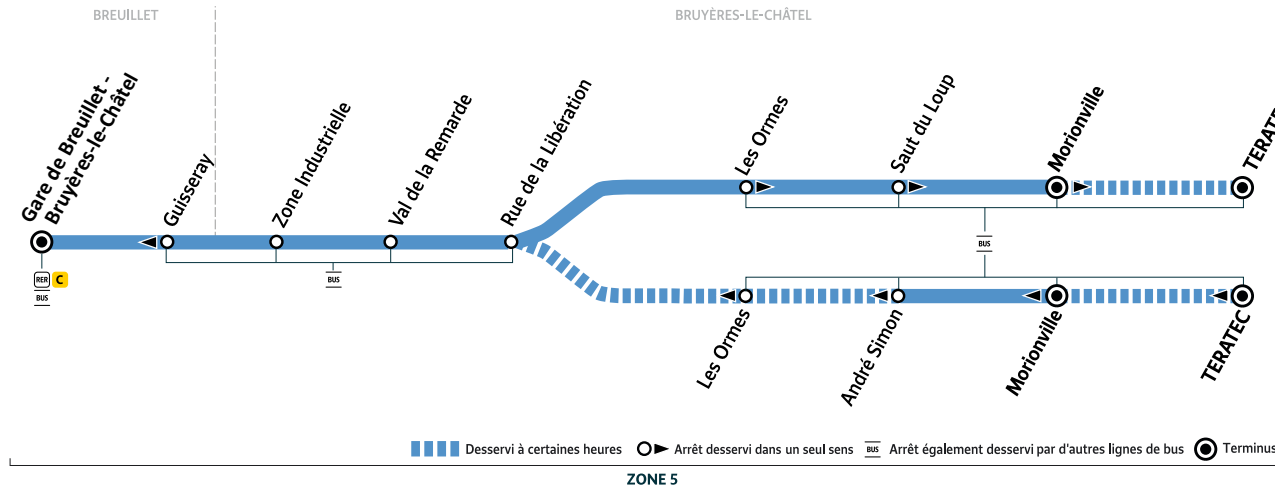

Horaires valables du 25 au 31 décembre 2023

BREUILLET

BRUYÈRES-LE-CHÂTEL

ATTENTION :

À compter du 01/08/2023, votre ligne sera exploitée par Transdev Coeur Essonne. Nouveau contact au verso.

Informations pratiques & bon à savoir

Transport à la Demande TàD Cœur Essonne 7 circule du lundi au vendredi de 10h00 à 16h00 uniquement sur réservation.

Du lundi au vendredi uniquement (aucun service les jours fériés)

BREUILLET	Gare de Breuillet-Bruyères-le-Châtel	06:15	06:40	07:00	07:08	07:21	07:39	08:09	08:40	09:09	09:41	10:10	TàD Cœur Essonne 7	16:40	17:10	17:40	17:54	18:13	18:27	18:43	18:57	19:13	19:27	19:44	19:57
BRUYÈRES-LE-CHÂTEL	Zone Industrielle	06:17	06:42	07:02	07:10	07:23	07:41	08:11	08:42	09:11	09:43	10:12	TàD Cœur Essonne 7	16:42	17:12	17:42	17:56	18:15	18:29	18:45	18:59	19:15	19:29	19:46	19:59
	Val de la Remarde	06:18	06:43	07:03	07:11	07:24	07:42	08:12	08:43	09:12	09:44	10:13	TàD Cœur Essonne 7	16:43	17:13	17:43	17:57	18:16	18:30	18:46	19:00	19:16	19:30	19:47	20:00
	Rue de la Libération	06:19	06:44	07:04	07:12	07:25	07:43	08:13	08:44	09:13	09:45	10:14	TàD Cœur Essonne 7	16:44	17:14	17:44	17:58	18:17	18:31	18:47	19:01	19:17	19:31	19:48	20:01
	Les Ormes	06:21	06:46	07:06	07:14	07:27	07:45	08:15	08:46	09:15	09:47	10:16	TàD Cœur Essonne 7	16:46	17:16	17:46	18:00	18:19	18:33	18:49	19:03	19:19	19:33	19:50	20:03
	Saut du Loup	06:22	06:47	07:07	07:15	07:28	07:46	08:16	08:47	09:16	09:48	10:17	TàD Cœur Essonne 7	16:47	17:17	17:47	18:01	18:20	18:34	18:50	19:04	19:20	19:34	19:51	20:04
	Morionville	06:23	06:48	07:08	07:17	07:30	07:48	08:18	08:49	09:18	09:50	10:19	TàD Cœur Essonne 7	16:49	17:19	17:49	18:03	18:22	18:36	18:52	19:06	19:22	19:36	19:53	20:06
	TERATEC		07:19	07:32	07:50	08:20	08:51	09:20	09:52	10:21	TàD Cœur Essonne 7	16:51	17:21	17:51	18:05	18:24	18:38	18:54	19:08	19:24	19:38	19:55	20:08		

Transport à la Demande TàD Cœur Essonne 7 circule du lundi au vendredi de 10h00 à 16h00 uniquement sur réservation.