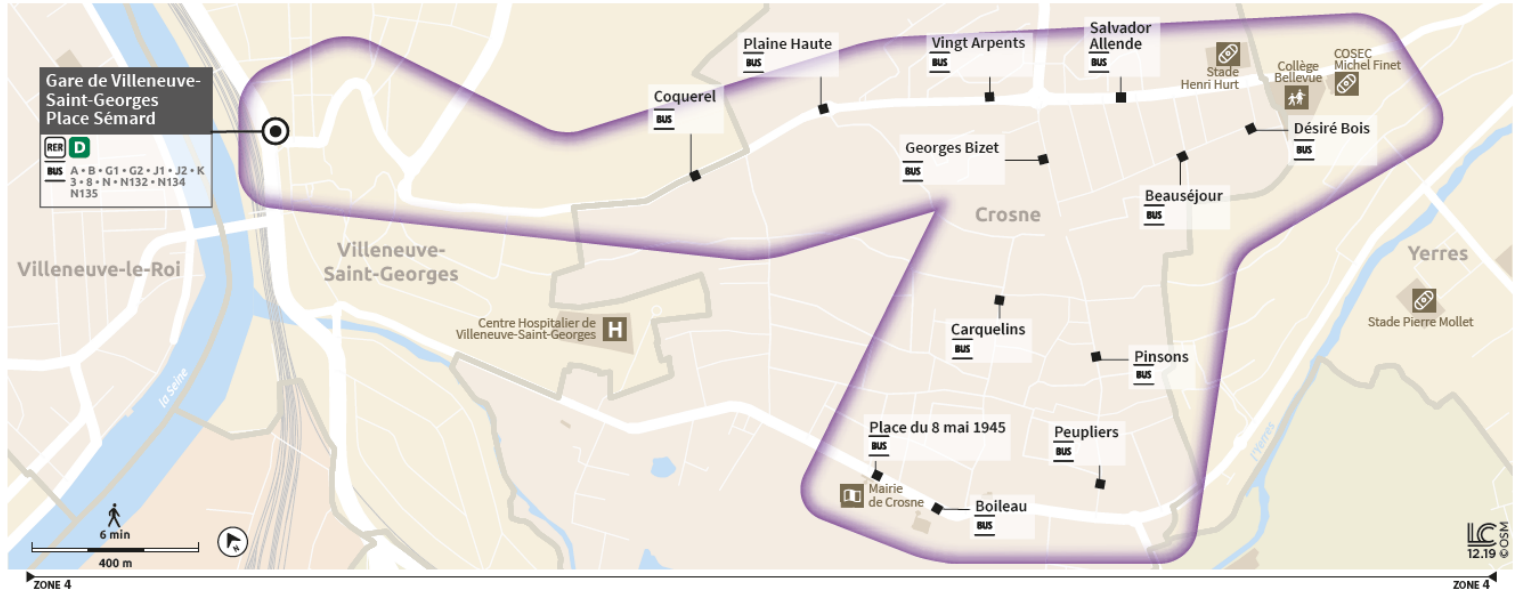

Soir

Crosne

Direction :

CROSNE

Horaires valables à compter du 04 septembre 2023

		Du lundi au vendredi					
VILLENEUVE-SAINT-GEORGES	Gare de Villeneuve Place Semard	21:32	22:02	22:32	23:02	23:30	0:00
VIGNEUX-SUR-SEINE	Salvador Allende (rue Pierre Brossolette)	21:43	22:13	22:43	23:13	23:41	0:11
VILLENEUVE-SAINT-GEORGES	Gare de Villeneuve	21:54	22:24	22:54	23:24	23:52	0:22

Soir

Crosne

Direction : **CROSNE**

Horaires valables à compter du 04 septembre 2023

		Samedi					
VILLENEUVE-SAINT-GEORGES	Gare de Villeneuve Place Semard	21:32	22:02	22:32	23:02	23:30	0:00
VIGNEUX-SUR-SEINE	Salvador Allende (rue Pierre Brossolette)	21:43	22:13	22:43	23:13	23:41	0:11
VILLENEUVE-SAINT-GEORGES	Gare de Villeneuve	21:54	22:24	22:54	23:24	23:52	0:22