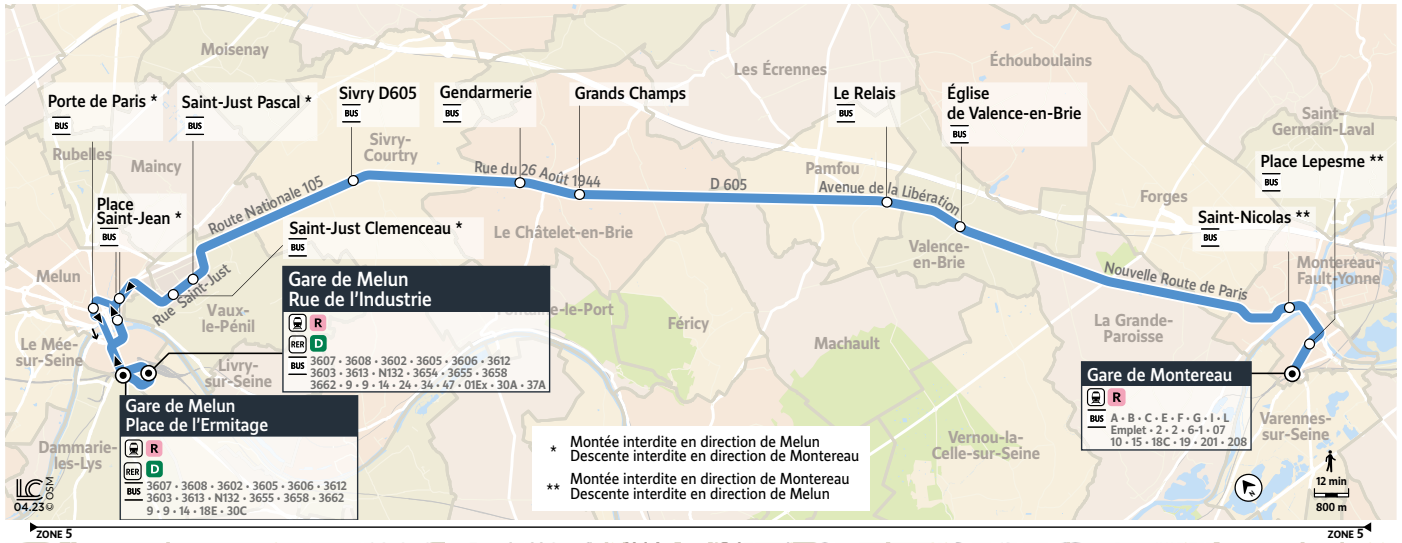

Horaires valables du 4 septembre 2023 au 1^{er} septembre 2024

Du lundi au vendredi

MONTEREAU-FAULT-YONNE	Gare de Montereau-Fault-Yonne Quai 13	04:40 05:20 05:50 06:00 06:20 06:30 06:40 06:50 07:00 07:10
	Place Lapesme	04:42 05:22 05:52 06:02 06:22 06:32 06:42 06:52 07:02 07:12
	Saint Nicolas	04:46 05:26 05:56 06:06 06:26 06:36 06:48 06:58 07:08 07:18
VALENCE-EN-BRIE	Eglise de Valence-en-Brie	04:54 05:34 06:04 06:14 06:34 06:45 06:57 07:07 07:17 07:27
PAMFOU	Le Relais	04:58 05:38 06:08 06:18 06:38 06:49 07:01 07:11 07:21 07:31
LE CHATELET-EN-BRIE	Grands Champs	05:03 05:43 06:13 06:23 06:43 06:54 07:06 07:16 07:26 07:36
	Gendarmerie	05:05 05:45 06:15 06:25 06:45 06:56 07:08 07:23 07:33 07:43
SIVRY-COURTRY	Sivry D605	05:10 05:50 06:20 06:30 06:50 07:01 07:13 07:30 07:40 07:50
VAUX-LE-PENIL	Saint Just Pascal	05:16 05:56 06:26 06:36 06:56 07:07 07:19 07:36 07:46 07:56
	Saint Just Clémenceau	05:18 05:58 06:28 06:38 06:58 07:09 07:21 07:38 07:48 07:58
MELUN	Place Saint Jean	05:22 06:02 06:32 06:42 07:02 07:13 07:25 07:45 07:55 08:05
	Porte de Paris	05:25 06:05 06:35 06:45 07:05 07:16 07:28 07:48 07:58 08:08
	Gare de Melun - Rue de l'Industrie	05:37 06:17 06:48 06:58 07:18 07:29 07:41 08:02 08:12 08:22