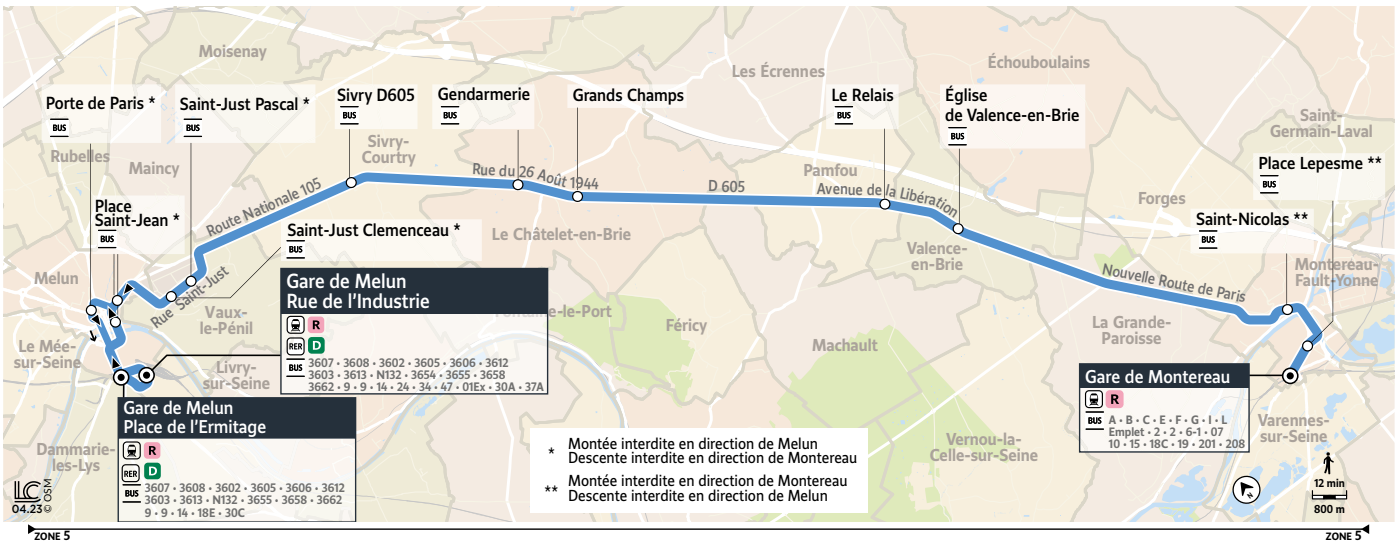

Le dimanche

MONTEREAU-FAULT-YONNE	Gare de Montereau-Fault-Yonne Quai 13	06:30	07:30	08:30	09:30	10:30	11:30	12:30	13:30
	Place Lepesme	06:32	07:32	08:32	09:32	10:32	11:32	12:32	13:32
	Saint Nicolas	06:37	07:37	08:37	09:37	10:37	11:37	12:37	13:37
VALENCE-EN-BRIE	Eglise de Valence-en-Brie	06:45	07:45	08:45	09:45	10:45	11:45	12:45	13:45
PAMFOU	Le Relais	06:49	07:49	08:49	09:49	10:49	11:49	12:49	13:49
LE CHATELET-EN-BRIE	Grands Champs	06:55	07:55	08:55	09:55	10:55	11:55	12:55	13:55
	Gendarmerie	06:57	07:57	08:57	09:57	10:57	11:57	12:57	13:57
SIVRY-COURTRY	Sivry D605	07:03	08:03	09:03	10:03	11:03	12:03	13:03	14:03
VAUX-LE-PENIL	Saint Just Pascal	07:09	08:09	09:09	10:09	11:09	12:09	13:09	14:09
	Saint Just Clémenceau	07:11	08:11	09:11	10:11	11:11	12:11	13:11	14:11
MELUN	Place Saint Jean	07:15	08:15	09:15	10:15	11:15	12:15	13:15	14:15
	Porte de Paris	07:18	08:18	09:18	10:18	11:18	12:18	13:18	14:18
	Gare de Melun - Rue de l'Industrie	07:31	08:31	09:31	10:31	11:31	12:31	13:31	14:31

Le dimanche

MONTEREAU-FAULT-YONNE	Gare de Montereau-Fault-Yonne Quai 13	14:30	15:30	16:30	17:30	18:30
	Place Lepesme	14:32	15:32	16:32	17:32	18:32
	Saint Nicolas	14:37	15:37	16:37	17:37	18:37
VALENCE-EN-BRIE	Eglise de Valence-en-Brie	14:45	15:45	16:45	17:45	18:45
PAMFOU	Le Relais	14:49	15:49	16:49	17:49	18:49
LE CHATELET-EN-BRIE	Grands Champs	14:55	15:55	16:55	17:55	18:55
	Gendarmerie	14:57	15:57	16:57	17:57	18:57
SIVRY-COURTRY	Sivry D605	15:03	16:03	17:03	18:03	19:03
VAUX-LE-PENIL	Saint Just Pascal	15:09	16:09	17:09	18:09	19:09
	Saint Just Clémenceau	15:11	16:11	17:11	18:11	19:11
MELUN	Place Saint Jean	15:15	16:15	17:15	18:15	19:15
	Porte de Paris	15:18	16:18	17:18	18:18	19:18
	Gare de Melun - Rue de l'Industrie	15:31	16:31	17:31	18:31	19:31

Contact
Francilité Pays
de Montereau

01.64.70.41.80
iledefrance-mobilites.fr
transdev-idf.com

Les horaires sont calculés dans des conditions normales de circulation et sont sujets à des aléas.

Horaires valables du 4 septembre 2023 au 1^{er} septembre 2024