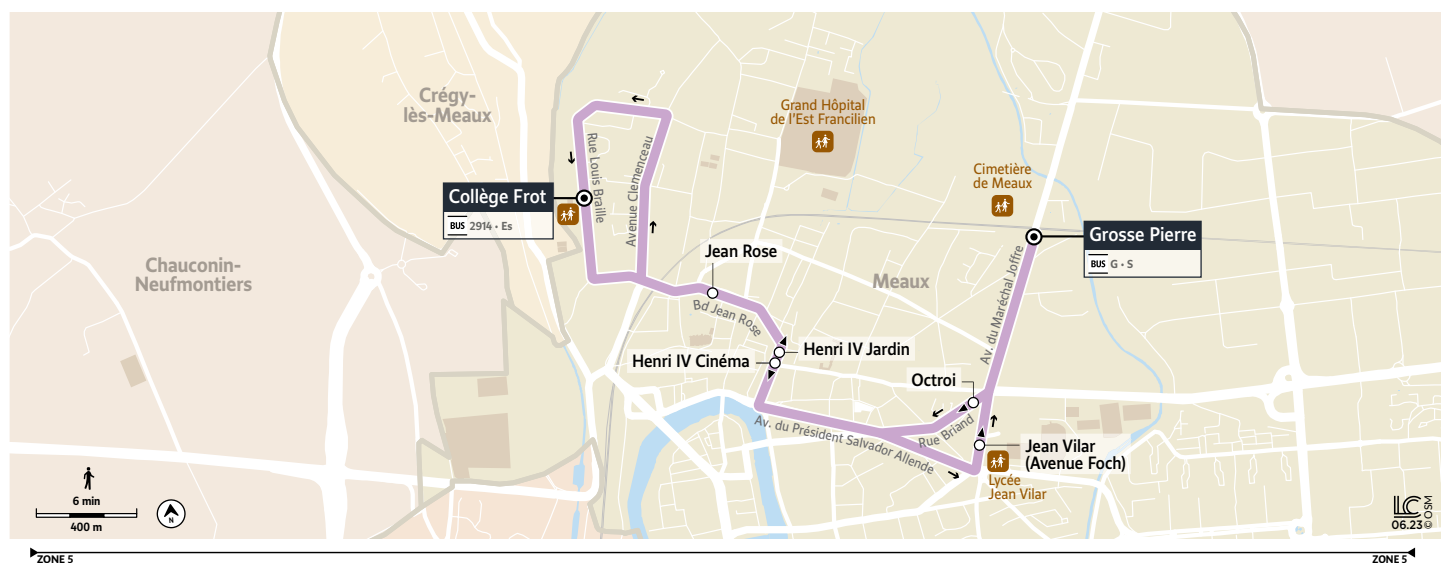

Gs

MEAUX Grosse Pierre → MEAUX Collège Frot

Horaires valables du 4 septembre 2023 au 1er septembre 2024

Du lundi au vendredi - Période scolaire uniquement

	Jours de fonctionnement	LàV	LàV
MEAUX	Grosse Pierre	7:56	8:56
	Octroi	7:59	8:59
	Henri IV Jardin	8:03	9:03
	Jean Rose	8:05	9:05
	Collège Parc Frot	8:10	9:10

JOURS DE FONCTIONNEMENT

LàV Lundi à Vendredi **LMJV** Lundi, Mardi, Jeudi, Vendredi
Me Mercredi

@MeauxOurcq_IDFM

www.iledefrance-mobilites.fr

iledefrance-mobilites.fr
Application disponible sur :

Téléchargez gratuitement
l'application ACCEO

TRANSDEV
MARNE ET OURCQ

TÉL : 01 64 33 26 04

île de France
mobilités

Horaires valables du 4 septembre 2023 au 1er septembre 2024

Du lundi au vendredi - Période scolaire uniquement

	Jours de fonctionnement	Me	Me	LMJV	LMJV
MEAUX	Collège Parc Frot	11:35	12:35	16:10	17:10
	Jean Rose	11:38	12:38	16:14	17:14
	Henri IV Cinéma	11:39	12:39	16:15	17:15
	Jean Vilar Avenue Foch	11:43	12:43	16:19	17:19
	Grosse Pierre	11:46	12:46	16:22	17:23

JOURS DE FONCTIONNEMENT

LàV Lundi à Vendredi **LMJV** Lundi, Mardi, Jeudi, Vendredi
Me Mercredi