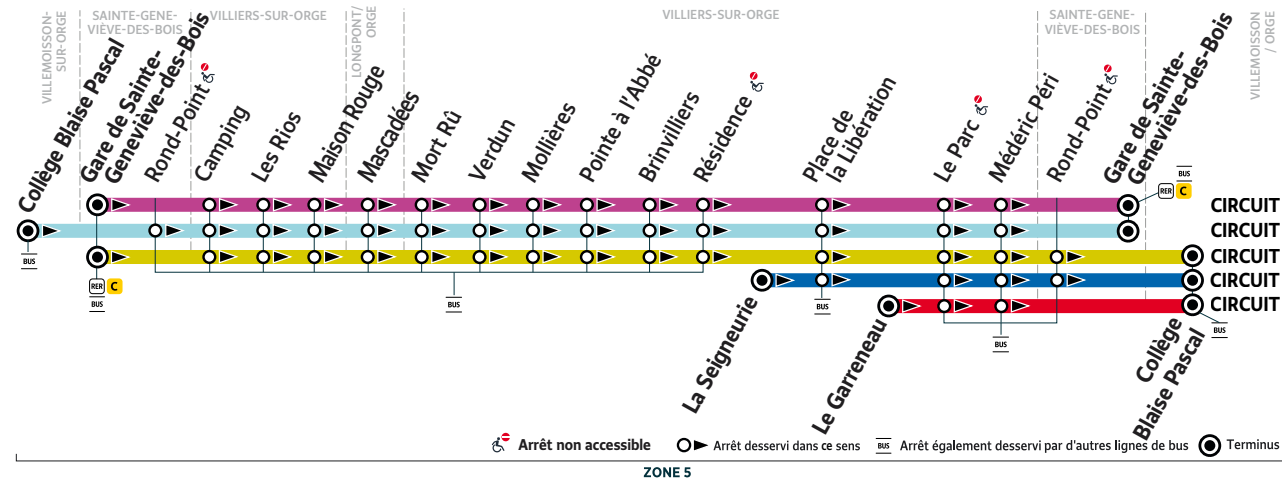

Les tickets

Ticket t+
 Mobilis
 Paris Visite
 Orlybus et Roissybus
 Ticket SMS

Les différents supports pour vos titres de transport

Via l'application Île-de-France Mobilités

Passe Navigo Easy
 En gare, stations, commerces de proximité...

Passe Navigo
 Sur internet depuis votre espace personnel, ou en gare et en station

Plus d'informations sur iledefrance-mobilites.fr/titres-et-tarifs

DM6A

SAINTE-GENEVIÈVE-DES-BOIS
 ← **SAINTE-GENEVIÈVE-DES-BOIS**

DM6A

Gare de SAINTE-GENEVIÈVE-DES-BOIS
 → **Gare de SAINTE-GENEVIÈVE-DES-BOIS**

		Du lundi au vendredi										
Circuit		A										
STE-GENEVIÈVE-DES-BOIS	Gare de Sainte-Geneviève-des-Bois	06:10	06:23	06:34	06:48	07:03	07:18	07:32	07:47	08:02	08:18	08:37
VILLIERS-SUR-ORGE	Les Rios	06:14	06:27	06:38	06:52	07:07	07:22	07:36	07:52	08:07	08:23	08:42
	Maison Rouge	06:15	06:28	06:39	06:54	07:09	07:24	07:38	07:54	08:09	08:25	08:44
	Mort Rû	06:17	06:30	06:41	06:56	07:11	07:26	07:40	07:56	08:11	08:27	08:46
	Brinvilliers	06:20	06:33	06:44	07:00	07:15	07:30	07:44	08:00	08:15	08:31	08:50
	Médéric Péri	06:24	06:37	06:48	07:04	07:19	07:34	07:48	08:04	08:19	08:35	08:54
STE-GENEVIÈVE-DES-BOIS	Gare de Sainte-Geneviève-des-Bois	06:27	06:40	06:51	07:07	07:22	07:37	07:51	08:07	08:22	08:37	08:56

		Du lundi au vendredi										
Circuit		A										
STE-GENEVIÈVE-DES-BOIS	Gare de Sainte-Geneviève-des-Bois	08:50	09:09	09:21	13:34	14:03	15:48	16:03	16:18	16:33	16:48	17:03
VILLIERS-SUR-ORGE	Les Rios	08:55	09:14	09:26	13:39	14:08	15:52	16:07	16:23	16:38	16:53	17:08
	Maison Rouge	08:57	09:16	09:28	13:41	14:10	15:53	16:08	16:24	16:39	16:54	17:09
	Mort Rû	08:59	09:17	09:29	13:42	14:11	15:55	16:10	16:26	16:41	16:56	17:11
	Brinvilliers	09:03	09:20	09:32	13:46	14:15	15:59	16:14	16:30	16:45	17:00	17:15
	Médéric Péri	09:07	09:24	09:36	13:50	14:19	16:03	16:18	16:34	16:49	17:04	17:19
STE-GENEVIÈVE-DES-BOIS	Gare de Sainte-Geneviève-des-Bois	09:10	09:27	09:39	13:53	14:22	16:06	16:21	16:37	16:52	17:07	17:22