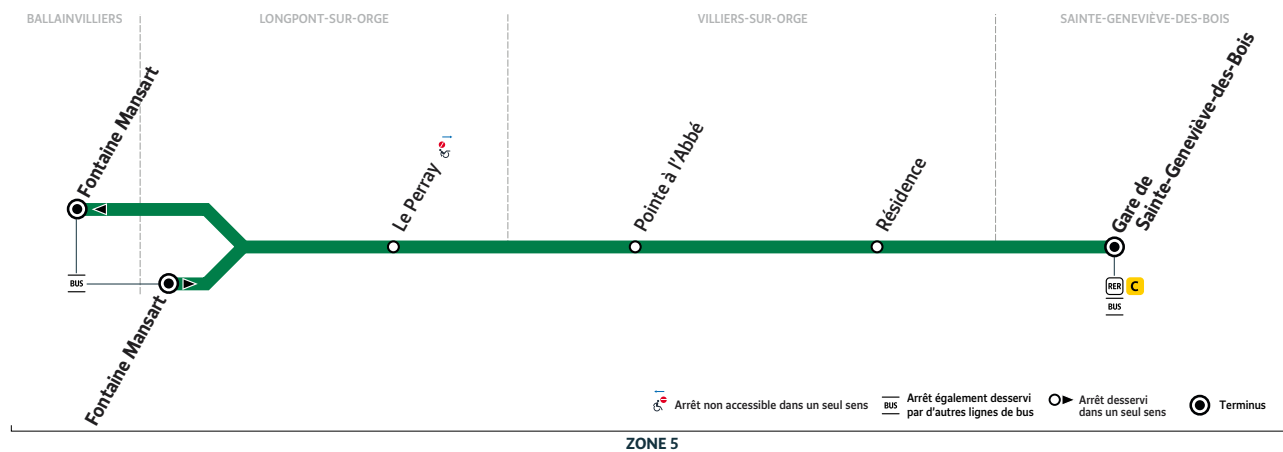

BUS **DM6A** **DM6B**

Horaires valables du 25 au 31 décembre 2023

SAINTE-GENEVIÈVE-DES-BOIS

SAINTE-GENEVIÈVE-DES-BOIS

SAINTE-GENEVIÈVE-DES-BOIS

**BALLAINVILLIERS/
LONGPONT-SUR-ORGE**

ATTENTION :
À compter du 01/08/2023, votre ligne sera exploitée par Transdev Coeur Essonne. Nouveau contact au verso

DM6B **BALLAINVILLIERS/LONGPONT-SUR-ORGE** ↔ **SAINTE-GENEVIÈVE-DES-BOIS**