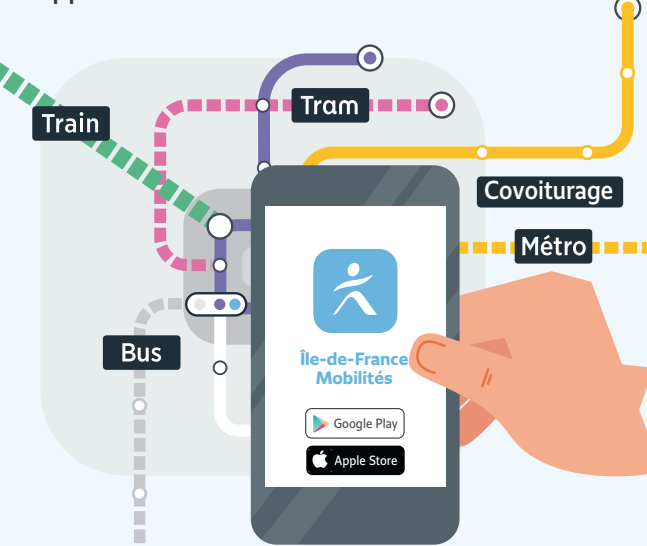

Informations pratiques & Bon à savoir

Contact
jusqu'au 31 juillet 2023

Keolis Meyer
123 rue Paul Fort
91312 Montlhéry
01 69 01 00 09

www.keolis-meyer.com
contact.meyer@keolis.com

iledefrance-mobilites.fr
Application disponible sur :

Nouveau Contact
à partir du 1er août 2023

Transdev CEAT
1 Av. de la Résistance
91700 Sainte-Geneviève-des-Bois
01 69 46 69 00

Itinéraires, horaires, rechargement de votre passe Navigo et info trafic :
déplacez vous en toute simplicité avec l'application Île-de-France Mobilités

Île-de-France mobilités

PAS DE MONNAIE ?
pour acheter votre ticket par SMS*

1 SMS = 1 TICKET BUS

Jusqu'au 31/07/2023
Envoyer MEYER au 93100
À partir du 1er/08/2023
Envoyer COEURES au 93100

2,50 €** + coût éventuel du SMS pour les abonnements mobiles ne comprenant pas les SMS illimités (prix du ticket débité sur votre facture téléphonique)

Valable 1 heure sans correspondance
Service disponible avec les opérateurs Bouygues Telecom, Orange, SFR et Free

CONSERVONS LES BONNES HABITUDES

LE MASQUE EST FORTEMENT RECOMMANDÉ, IL NOUS PROTÈGE TOUS.

Île-de-France mobilités

Pourquoi valider ?

● Votre geste de validation permet à Île-de-France Mobilités de mieux connaître la fréquentation des lignes et ainsi adapter les services à vos besoins.