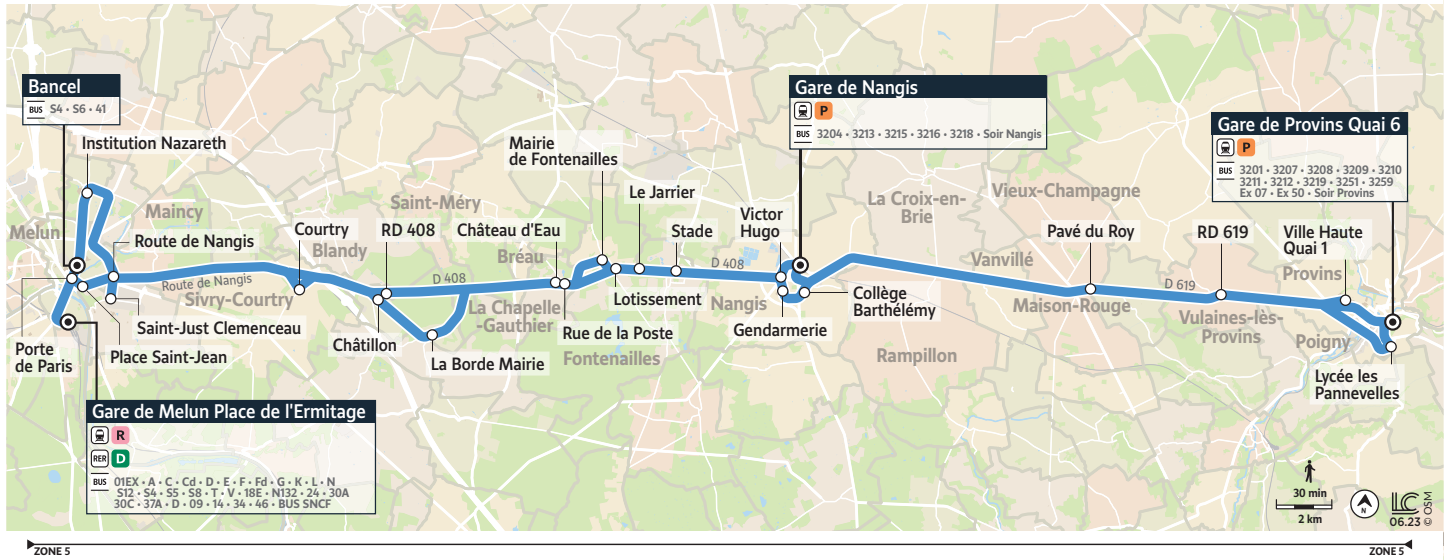

EXPRESS 47

MELUN Gare SNCF Place de l'Ermitage → MELUN Bancel → NANGIS Gare SNCF → PROVINS Gare SNCF Quai 4

Horaires valables du 4 septembre 2023 au 6 juillet 2024

Du lundi au vendredi - Période scolaire et vacances scolaires