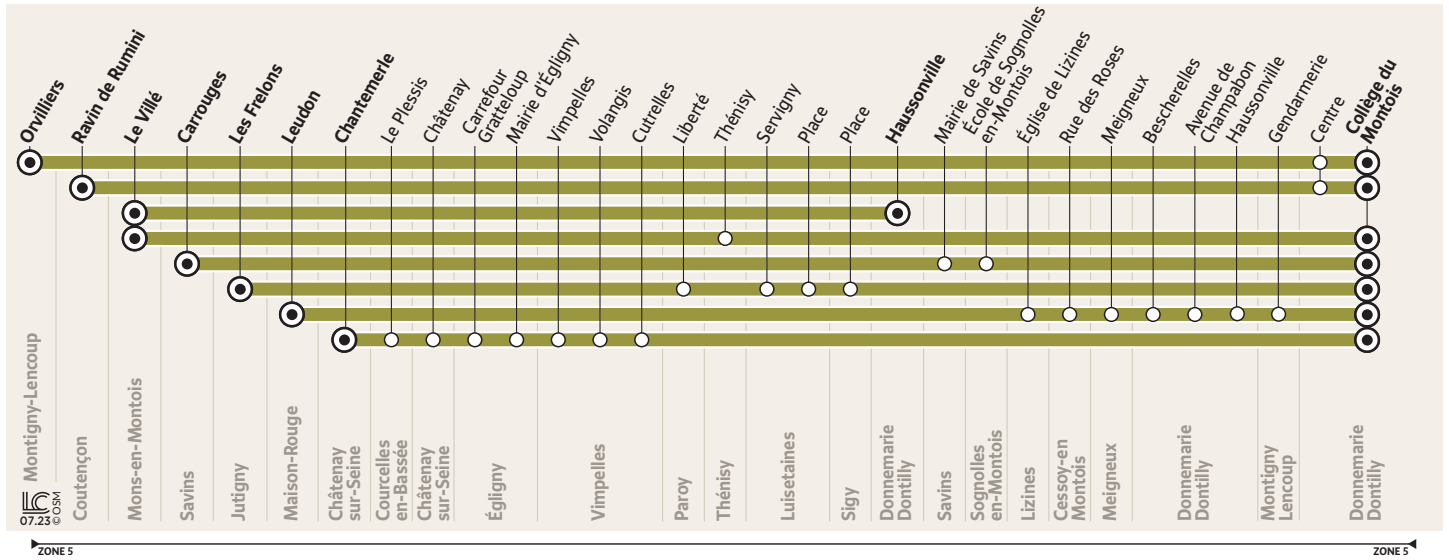

3249

DONNEMARIE-DONTILLY Haussonville → LIZINES Église de Lizines

Horaires valables du 4 septembre 2023 au 6 juillet 2024

Du lundi au vendredi

Périodes de fonctionnement	SC	SC	SC	SC	SC	SC	SC	SC	SC	SC	SC	SC	SC	SC	SC	SC	SC	SC	SC																		
																				Jours de fonctionnement	Me	Me	Me	Me	Me	Me	Me	Me	Me	Me	Me	Me	Me	Me	Me	Me	Me
DONNEMARIE-DONTILLY	Collège du Montois	12:40	12:40	12:40	12:40	12:40	12:40	12:45					16:15	16:15	16:15	16:15	17:10	17:10	17:10	17:10																	
	Gendarmerie	12:44	|	|	|	|	|	|	|	|	|	|	16:18	|	|	|	|	|	|	17:14																	
	Haussonville	12:45	|	|	|	|	|	|	13:39	16:20	|	|	|	|	|	|	|	|	|	17:15																	
	Avenue de Champabon	12:47	|	|	|	|	|	|	|	16:21	|	|	|	|	|	|	|	|	|	17:17																	
	Bescherelles	12:51	|	|	|	|	|	|	|	16:29	|	|	|	|	|	|	|	|	|	17:23																	
MEIGNEUX	Meigneux	12:58	|	|	|	|	|	|	|	16:33	|	|	|	|	|	|	|	|	|	17:28																	
MONS-EN-MONTOIS	Le Villé	|	|	|	|	|	|	|	13:45	|	|	|	16:18	|	|	|	|	|	17:13	|																	
SAVINS	Carrouges	|	|	|	|	|	|	|	|	|	|	|	16:29	17:25	|	|	|	|	|	|																	
	Rue Grande	|	|	|	|	|	|	|	|	|	|	|	16:30	17:27	|	|	|	|	|	|																	
CESSEY-EN-MONTOIS	Rue des Roses	13:03	|	|	|	|	|	|	|	16:37	|	|	|	|	|	|	|	|	17:17	|																	
SOGNOLLES-EN-MONTOIS	Ecole	|	|	|	|	|	|	|	|	16:40	|	|	|	|	|	|	|	|	17:20	|																	
MAISON-ROUGE	Leudon	13:08	|	|	|	|	|	|	|	16:44	|	|	|	|	|	|	|	|	17:25	|																	
LIZINES	Eglise	13:11	|	|	|	|	|	|	|	16:48	|	|	|	|	|	|	|	|	17:30	|																	
THÉNISY	Thénisy	12:47	|	|	|	|	|	|	|	|	|	|	16:25	|	|	|	|	17:20	|	|																	
MONS-EN-MONTOIS	Le Villé	12:52	|	|	|	|	|	|	|	|	|	|	|	|	|	|	|	|	|	|																	
VIMPELLES	Cutrelles	|	|	12:49	|	|	|	|	|	|	|	|	16:40	|	|	|	|	17:35	|	|																	
	Volangis	|	|	12:53	|	|	|	|	|	|	|	|	16:43	|	|	|	|	17:38	|	|																	
	Vimpelles	|	|	12:55	|	|	|	|	|	|	|	|	16:46	|	|	|	|	17:41	|	|																	
ÉGLIGNY	Mairie	|	|	12:59	|	|	|	|	|	|	|	|	16:49	|	|	|	|	17:44	|	|																	
CHÂTENAY-SUR-SEINE	Chantemerle	|	|	|	|	|	|	|	|	|	|	|	16:51	|	|	|	|	17:46	|	|																	
SAVINS	Carrouges	|	|	|	|	|	|	|	12:54	|	|	|	|	|	|	|	|	|	|	|																	
	Mairie	|	|	|	|	|	|	|	12:56	|	|	|	|	|	|	|	|	|	|	|																	
SOGNOLLES-EN-MONTOIS	Ecole	|	|	|	|	|	|	|	13:05	|	|	|	|	|	|	|	|	|	|	|																	
LUISETAINES	Place	|	|	12:45	|	|	|	|	|	|	|	|	|	|	|	|	|	|	|	|																	
SIGY	Place	|	|	12:47	|	|	|	|	|	|	|	|	|	|	|	|	|	|	|	|																	
LUISETAINES	Servigny	|	|	12:49	|	|	|	|	|	|	|	|	|	|	|	|	|	|	|	|																	
JUTIGNY	Les Frelons	|	|	|	|	|	|	|	|	|	|	|	|	16:35	17:33	|	|	|	|	|																	
LIZINES	Eglise	|	|	|	|	12:50	|	|	|	|	|	|	16:27	|	|	|	|	|	|	|																	
CHÂTENAY-SUR-SEINE	Chantemerle	|	|	13:03	|	|	|	|	|	|	|	|	|	|	|	|	|	|	|	|																	

PÉRIODES DE FONCTIONNEMENT

SC Période scolaire

JOURS DE FONCTIONNEMENT

LàV Lundi à Vendredi

Me Mercredi LMJV Lundi, Mardi, Jeudi & Vendredi