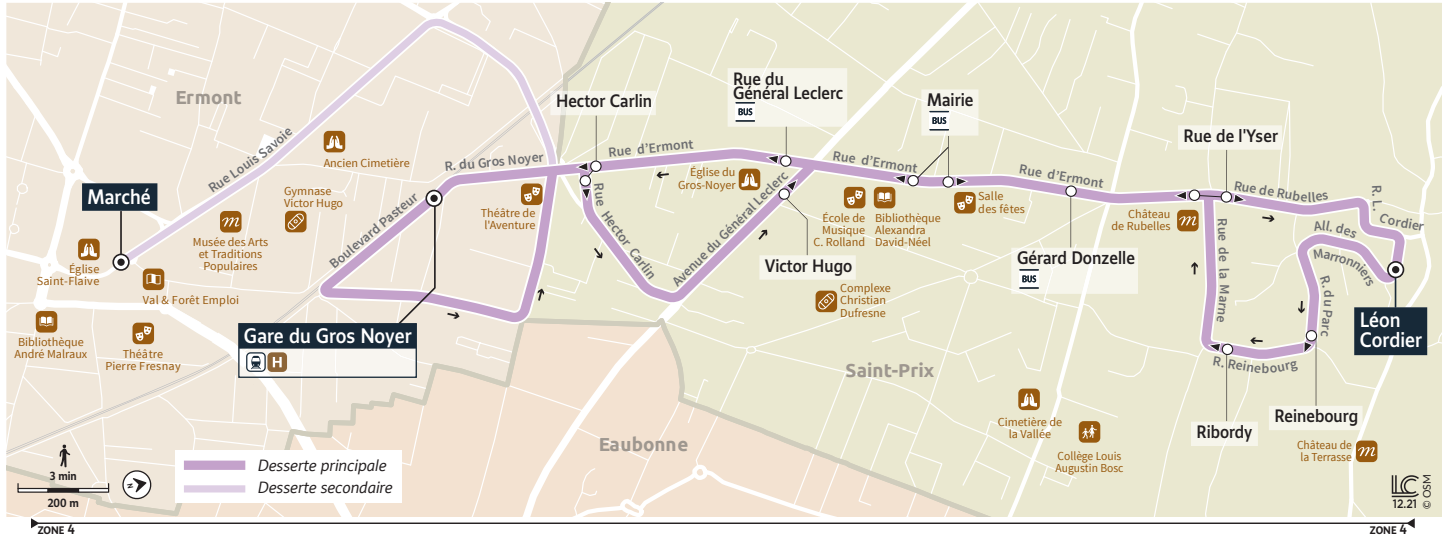

1521

ERMONT Gare du Gros Noyer → SAINT-PRIX Léon Cordier

Votre ligne 38-03 devient la ligne 1521 à partir du 28 août 2023

Horaires valables du 28 août 2023 au 14 juillet 2024 - Nouveaux horaires - Hors vacances de fin d'année

Du lundi au vendredi

ERMONT	Marché												9:36		10:44	
	Gare du Gros Noyer	6:45	7:15	7:30	7:45	8:00	8:15	8:30	8:45	9:00	9:15	9:41	10:08	10:49	11:25	
SAINT-PRIX	Hector Carlin	6:49	7:19	7:34	7:49	8:04	8:19	8:34	8:49	9:04	9:19	9:45	10:12	10:53	11:29	
	Victor Hugo	6:51	7:21	7:36	7:51	8:06	8:21	8:36	8:51	9:06	9:21	9:47	10:14	10:55	11:31	
	Mairie	6:52	7:22	7:37	7:52	8:07	8:22	8:37	8:52	9:07	9:22	9:48	10:15	10:56	11:32	
	Gérard Donzelle	6:53	7:23	7:38	7:53	8:08	8:23	8:38	8:53	9:08	9:23	9:49	10:16	10:57	11:33	
	Rue de l'Yser	6:54	7:24	7:39	7:54	8:09	8:24	8:39	8:54	9:09	9:24	9:50	10:17	10:58	11:34	
	Léon Cordier	6:56	7:26	7:41	7:56	8:11	8:26	8:41	8:56	9:11	9:26	9:52	10:19	11:00	11:36	

Circule uniquement le mercredi

Ne circule pas le samedi, le dimanche et les jours fériés

Les horaires sont calculés dans des conditions normales de circulation et sont sujets à ses aléas.

TRANSDEV VALMY
VALLÉE DE MONTMORENCY
1 chemin du Clos Saint-Paul
95210 SAINT-GRATIEN

Acceo
Solution de mobilité pour personnes
sourdes et malentendantes

Disponible sur Google Play et Apple Store

1521

SAINT-PRIX Léon Cordier → ERMONT Gare du Gros Noyer

Votre ligne 38-03 devient la ligne 1521 à partir du 28 août 2023