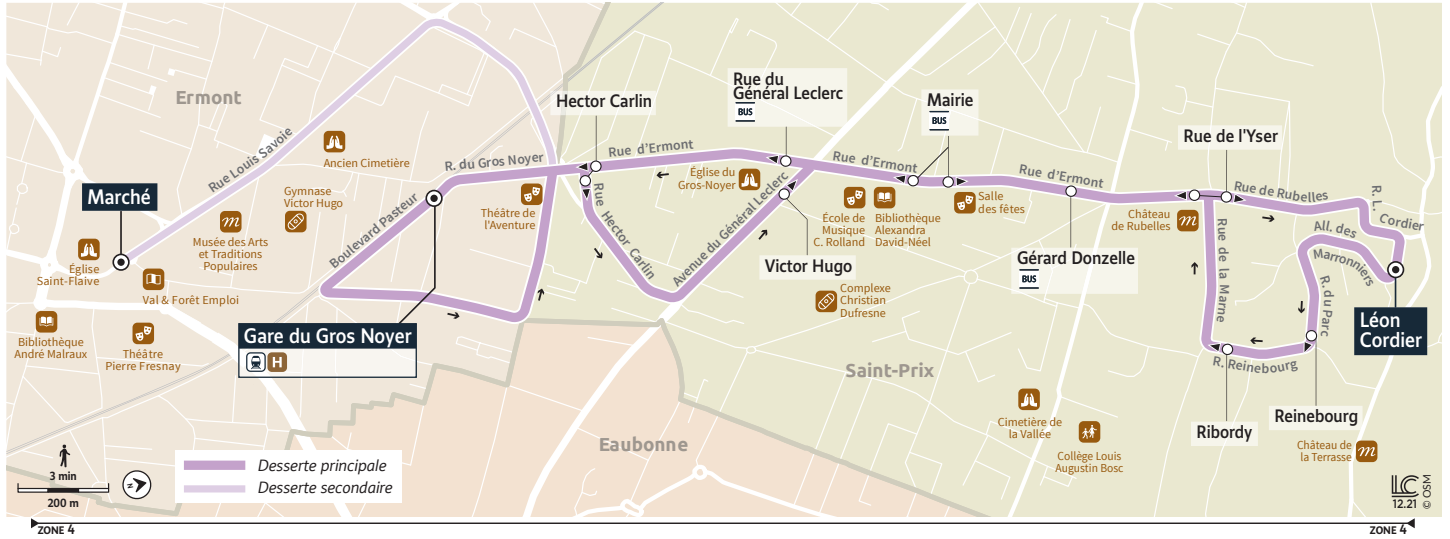

Acceo
Solution de mobilité pour personnes
sourdes et malentendantes

Disponible sur Google Play et Apple Store

1521

SAINT-PRIX Léon Cordier → ERMONT Gare du Gros Noyer

Votre ligne 38-03 devient la ligne 1521 à partir du 28 août 2023