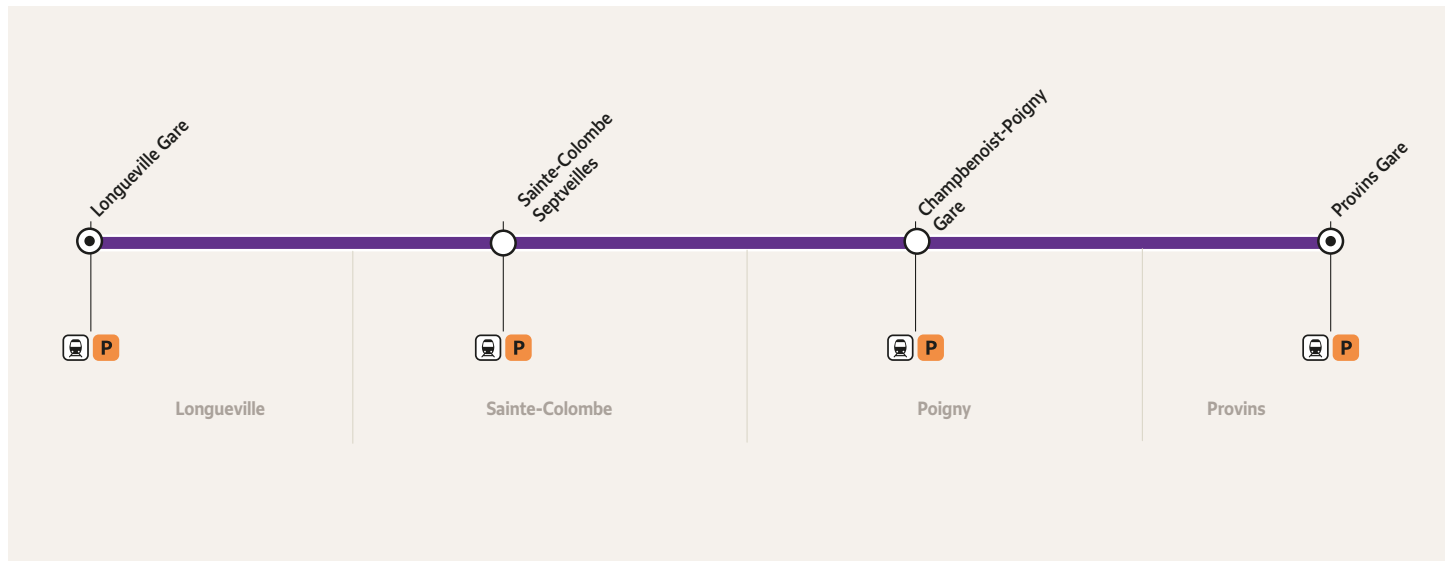

## PROVINS Gare → LONGUEVILLE Gare

Horaires valables du 4 septembre 2023 au 6 juillet 2024

### Du lundi au vendredi

PROVINS	Gare SNCF Quai 3	6:25
POIGNY	Gare de Champbenoist	6:29
SAINTE-COLOMBE	Gare de Sainte-Colombe Septveilles	6:36
LONGUEVILLE	Gare de Longueville	6:43

## LONGUEVILLE Gare → PROVINS Gare

Horaires valables du 4 septembre 2023 au 6 juillet 2024

### Du lundi au vendredi

LONGUEVILLE	Gare de Longueville	6:42	7:19	18:05
SAINTE-COLOMBE	Gare de Sainte-Colombe Septveilles	6:52	7:25	18:13
POIGNY	Gare de Champbenoist	6:58	7:31	18:19
PROVINS	Gare SNCF Quai 3	7:02	7:35	18:23