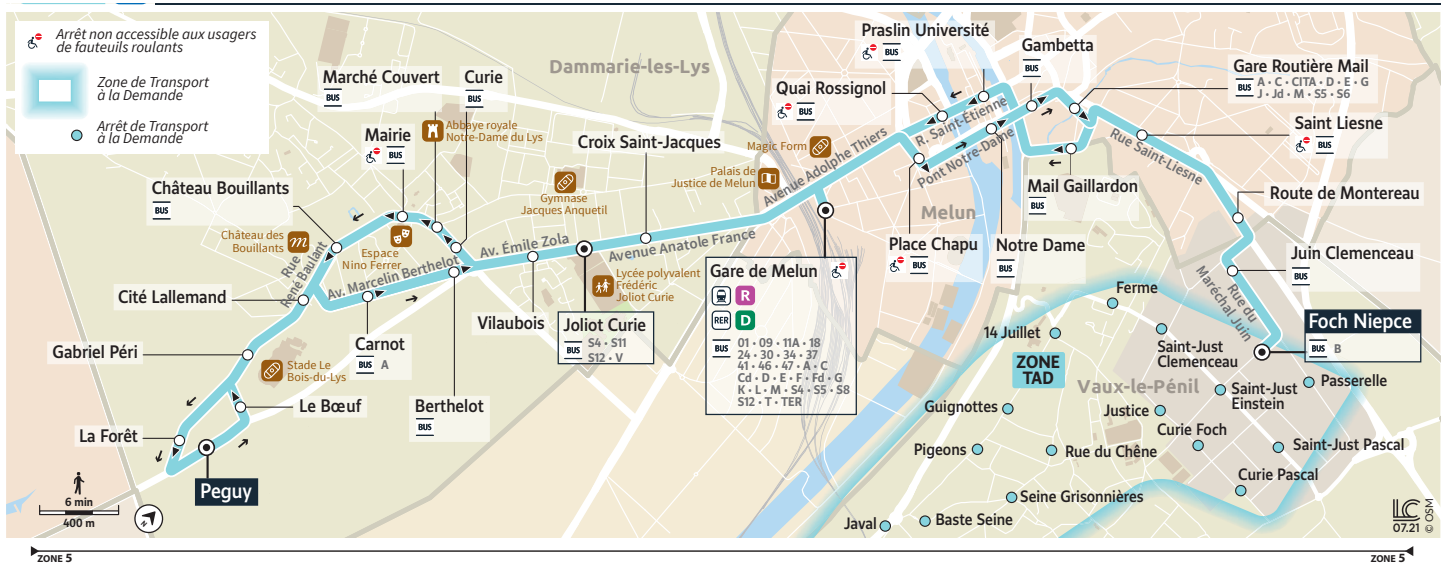

Horaires valables à partir du 30 août 2021

Du lundi au vendredi

	Période de fonctionnement	AE	AE	AE	AE	AE	AE	SC	AE	AE	AE	AE	AE	AE	AE	
	Jours de fonctionnement	L à V	L à V	L à V	L à V	L à V	L à V	L à V	L à V	L à V	L à V	L à V	L à V	L à V	L à V	
VAUX-LE-PÉNIL	Foch Niepce	05:26	05:56	06:26	06:56	07:25	07:53	08:23	08:58	09:28	09:58	10:28	10:58	11:28		
	Juin Clémenceau	05:27	05:57	06:27	06:57	07:26	07:55	08:25	09:00	09:30	10:00	10:30	11:00	11:30		
	Route de Montereau	05:28	05:58	06:28	06:58	07:27	07:57	08:27	09:01	09:31	10:01	10:31	11:01	11:31		
	Saint-Liesne	05:30	06:00	06:30	07:00	07:29	07:59	08:29	09:03	09:33	10:03	10:33	11:03	11:33		
	Mail Gaillardon	05:31	06:01	06:31	07:01	07:30	08:01	08:31	09:04	09:34	10:04	10:34	11:04	11:34		
	Praslin Université	05:34	06:04	06:34	07:04	07:33	08:05	08:35	09:07	09:37	10:07	10:37	11:07	11:37		
	Quai Rossignol	05:35	06:05	06:35	07:05	07:34	08:06	08:36	09:08	09:38	10:08	10:38	11:08	11:38		
MELUN	Gare de Melun	05:38	06:08	06:38	07:08	07:37	08:10	08:40	09:25	09:41	10:11	10:41	11:11	11:41		
Trains en provenance de Paris		-	-	-	06:18	06:42	07:11	07:42	-	08:12	09:24	09:42	10:16	10:42	11:10	11:42
Trains direction Paris		-	05:48	06:17	06:46	07:16	07:46	-	08:16	08:53	09:46	10:15	10:40	11:17	11:48	12:17
	Gare de Melun	05:17	05:41	06:11	06:41	07:11	07:40	07:44	08:14	08:44	09:15	09:45	10:15	10:45	11:15	11:45
	Croix Saint-Jacques	05:19	05:43	06:13	06:43	07:14	07:43	07:48	08:17	08:47	09:18	09:48	10:18	10:48	11:18	11:48
	Joliot Curie	05:20	05:44	06:14	06:44	07:15	07:44	07:49	08:18	08:47	09:18	09:48	10:18	10:48	11:18	11:48
	Vilaboisis	05:20	05:44	06:14	06:44	07:16	07:45		08:19	08:48	09:19	09:49	10:19	10:49	11:19	11:49
	Curie	05:21	05:45	06:15	06:45	07:17	07:46		08:20	08:49	09:20	09:50	10:20	10:50	11:20	11:50
	Marché Couvert	05:22	05:46	06:16	06:46	07:18	07:47		08:21	08:50	09:21	09:51	10:21	10:51	11:21	11:51
	Mairie	05:22	05:46	06:16	06:46	07:19	07:48		08:22	08:51	09:22	09:52	10:22	10:52	11:22	11:52
	Château Bouillants	05:23	05:47	06:17	06:47	07:20	07:49		08:23	08:52	09:23	09:53	10:23	10:53	11:23	11:53
	Cité Lallemand	05:24	05:48	06:18	06:48	07:21	07:50		08:24	08:53	09:24	09:54	10:24	10:54	11:24	11:54
	Gabriel Péri	05:25	05:49	06:19	06:49	07:22	07:51		08:25	08:54	09:25	09:55	10:25	10:55	11:25	11:55
	La Forêt	05:26	05:50	06:20	06:50	07:23	07:52		08:26	08:55	09:26	09:56	10:26	10:56	11:26	11:56
	Péguy	05:27	05:51	06:21	06:51	07:24	07:53		08:27	08:56	09:27	09:57	10:27	10:57	11:27	11:57