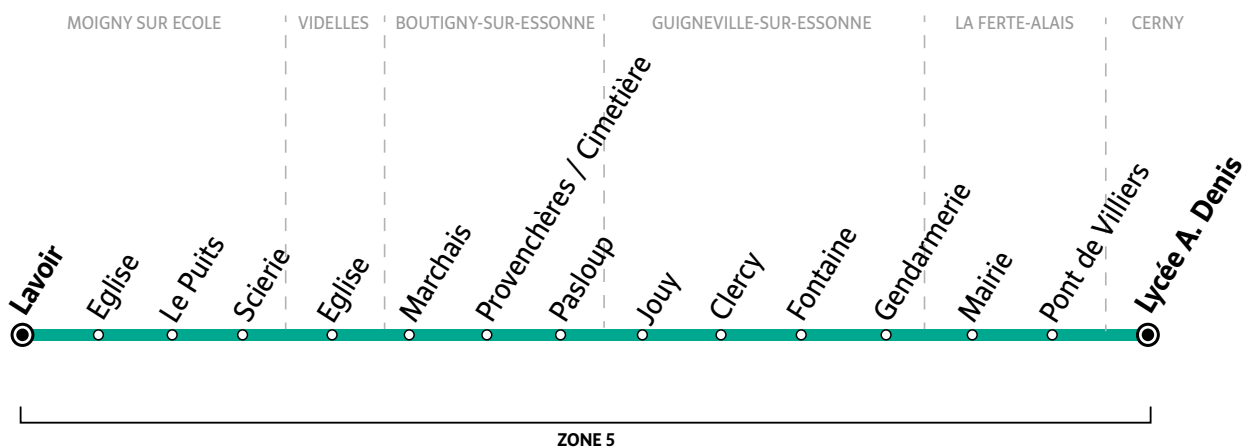

4347

Direction : CERNY - Lycée Alexandre Denis

4347

MOIGNY-SUR-ECOLE Lavoir → CERNY Lycée Alexandre Denis

Horaires valables à partir du lundi 4 septembre 2023

	Du lundi au vendredi uniquement en période scolaire		
Moigny-sur-Ecole	Le Lavoir	07:32	08:32
	Eglise	07:33	08:33
	Le Puits	07:33	08:33
	Scierie	07:34	08:34
Videlles	Eglise	07:41	08:41
Boutigny-sur-Essonne	Marchais	07:49	08:49
	Provençères	07:54	08:54
	Pasloup	07:57	08:57
Guigneville-sur-Essonne	Jouy	07:58	08:58
	Clercy	08:01	09:01
	Fontaine	08:04	09:04
	Gendarmerie	08:06	09:06
La Ferté-Allais	Hôtel de Ville	08:09	09:09
	Pont De Villiers	08:11	09:11
Cerny	Lycée Alexandre Denis	08:15	09:15

4347

Direction : MOIGNY-SUR-ECOLE Lavoir

4347

MOIGNY-SUR-ECOLE Lavoir ↔ CERNY Lycée Alexandre Denis

Horaires valables à partir du lundi 4 septembre 2023

		Du lundi au vendredi uniquement en période scolaire			
Cerny	Lycée Alexandre Denis	12:40	12:40	16:35	17:40
La Ferté-Allais	Pont De Villiers	12:44	12:44	16:39	17:44
	Hôtel de Ville	12:46	12:46	16:41	17:46
Guigneville-sur-Essonne	Gendarmerie	12:48	12:48	16:43	17:48
	Fontaine	12:51	12:51	16:46	17:51
	Clercy	12:53	12:53	16:48	17:53
	Jouy	12:57	12:57	16:52	17:57
Boutigny-sur-Essonne	Pasloup	12:59	12:59	16:54	17:59
	Provençères	13:01	13:01	16:56	18:01
	Marchais	13:05	13:05	17:00	18:05
	Eglise	13:14	13:14	17:09	18:14
Moigny-sur-Ecole	Scierie	13:21	13:21	17:16	18:21
	Le Puits	13:22	13:22	17:17	18:22
	Eglise	13:22	13:22	17:17	18:22
	Le Lavoir	13:23	13:23	17:18	18:23