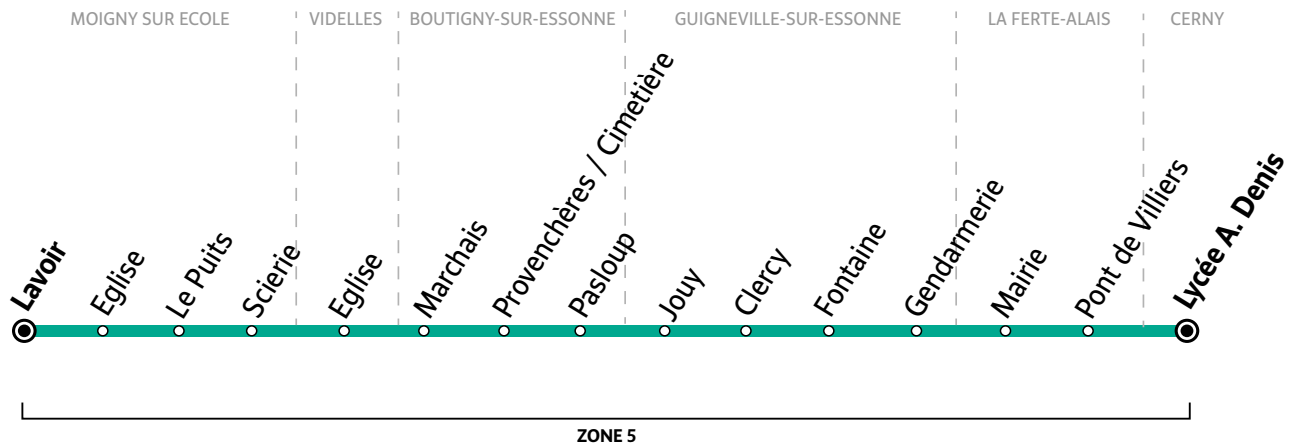

4347

Direction : CERNY - Lycée Alexandre Denis

4347

MOIGNY-SUR-ECOLE Lavoir → CERNY Lycée Alexandre Denis

Horaires valables à partir du lundi 4 septembre 2023

	Du lundi au vendredi uniquement en période scolaire		
Moigny-sur-Ecole	Le Lavoir	07:32	08:32
	Eglise	07:33	08:33
	Le Puits	07:33	08:33
	Scierie	07:34	08:34
Videlles	Eglise	07:41	08:41
Boutigny-sur-Essonne	Marchais	07:49	08:49
	Provençères	07:54	08:54
	Pasloup	07:57	08:57
Guigneville-sur-Essonne	Jouy	07:58	08:58
	Clercy	08:01	09:01
	Fontaine	08:04	09:04
	Gendarmerie	08:06	09:06
La Ferté-Allais	Hôtel de Ville	08:09	09:09
	Pont De Villiers	08:11	09:11
Cerny	Lycée Alexandre Denis	08:15	09:15

4347

Direction : MOIGNY-SUR-ECOLE Lavoir

4347

MOIGNY-SUR-ECOLE Lavoir ↔ CERNY Lycée Alexandre Denis

Horaires valables à partir du lundi 4 septembre 2023

		Du lundi au vendredi uniquement en période scolaire			
Cerny	Lycée Alexandre Denis	12:40	12:40	16:35	17:40
La Ferté-Allais	Pont De Villiers	12:44	12:44	16:39	17:44
	Hôtel de Ville	12:46	12:46	16:41	17:46
Guigneville-sur-Essonne	Gendarmerie	12:48	12:48	16:43	17:48
	Fontaine	12:51	12:51	16:46	17:51
	Clercy	12:53	12:53	16:48	17:53
	Jouy	12:57	12:57	16:52	17:57
Boutigny-sur-Essonne	Pasloup	12:59	12:59	16:54	17:59
	Provençères	13:01	13:01	16:56	18:01
	Marchais	13:05	13:05	17:00	18:05
	Eglise	13:14	13:14	17:09	18:14
Moigny-sur-Ecole	Scierie	13:21	13:21	17:16	18:21
	Le Puits	13:22	13:22	17:17	18:22
	Eglise	13:22	13:22	17:17	18:22
	Le Lavoir	13:23	13:23	17:18	18:23