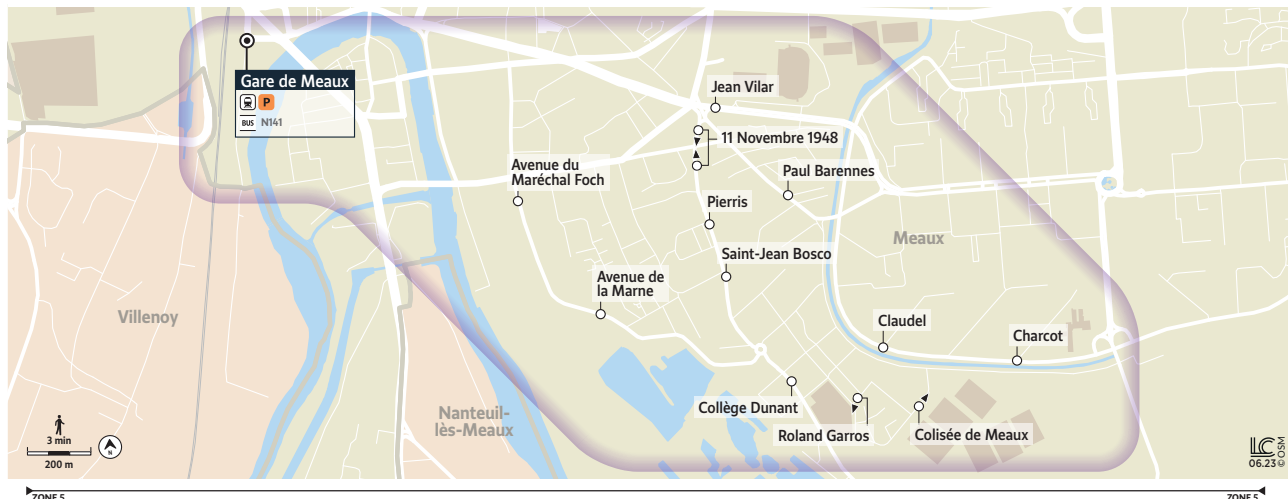

# Après 22h, pour vous rendre aux arrêts des lignes

**B**

**D**

**BUS**

**Soir**

Meaux  
Sud

### Depuis la gare de Meaux (quai 6)

|                          |       |       |       |       |       |
|--------------------------|-------|-------|-------|-------|-------|
| Arrivée du Train         | 22:16 | 22:40 | 23:16 | 23:40 | 00:16 |
| Départ Bus de soirée Sud | 22:20 | 22:50 | 23:20 | 23:50 | 00:20 |