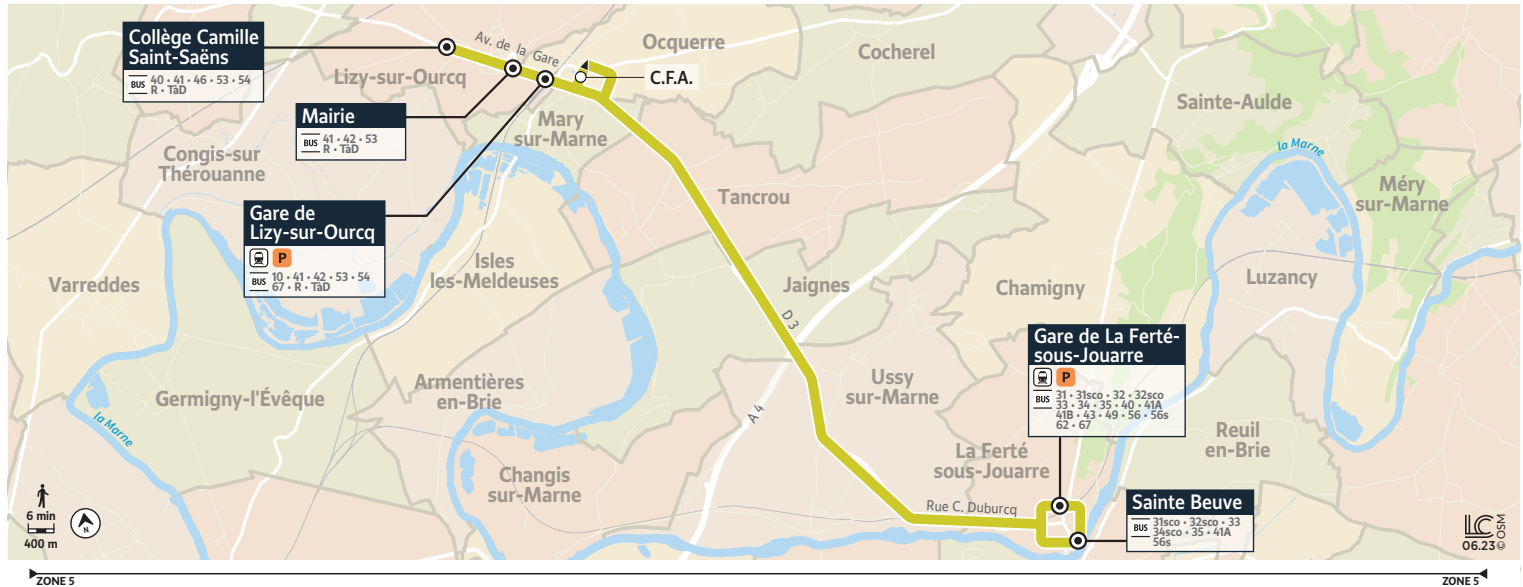

Horaires valables du 31/07/2023 au 01/09/2024

Période de fonctionnement		AE	SCO	SCO	AE	SCO
Jours de fonctionnement		LàV	LàV	LMJV	LàV	LMJV
Lizy-sur-Ourcq	Collège Camille Saint Saëns				17:25	
	Mairie		8:00	8:00	17:30	18:33
	Gare de Lizy-sur-Ourcq	7:07	8:02	8:02	17:31	18:34
Ocquerre	C.F.A.	7:09	8:05	8:05	17:33	18:36
	La Ferté-sous-Jouarre					
La Ferté-sous-Jouarre	Gare de la Ferté-sous-Jouarre Quai G	7:23	8:22	8:22	17:48	18:50
	Sainte Beuve		8:26	8:26		

Ces horaires sont donnés à titre indicatif et sont soumis aux aléas de la circulation.
 Cette ligne ne circule pas les samedis, dimanches et les jours fériés.

Légende :

AE : En période scolaire et petites vacances scolaires
 SCO: Uniquement en période scolaire

LàV : Lundi au vendredi
 LMJV : Lundi, mardi, jeudi et vendredi

Horaires valables du 31/07/2023 au 01/09/2024

Période de fonctionnement		AE	SCO	SCO	SCO	AE
Jours de fonctionnement		LàV	Me	LMJV	LMJV	LàV
La Ferté-sous-Jouarre	Sainte Beuve		12:35	15:55	16:58	
	Gare de la Ferté-sous-Jouarre Quai G	7:40	12:38	16:02	17:05	18:15
Ocquerre	C.F.A.	7:55	12:51	18:30
	Lizy-sur-Ourcq					
Lizy-sur-Ourcq	Gare de Lizy-sur-Ourcq	7:57	12:53	16:15	17:18	18:32
	Mairie	7:58	12:54	16:16	17:19	18:33
	Collège Camille Saint Saëns		12:58	16:20	17:23	