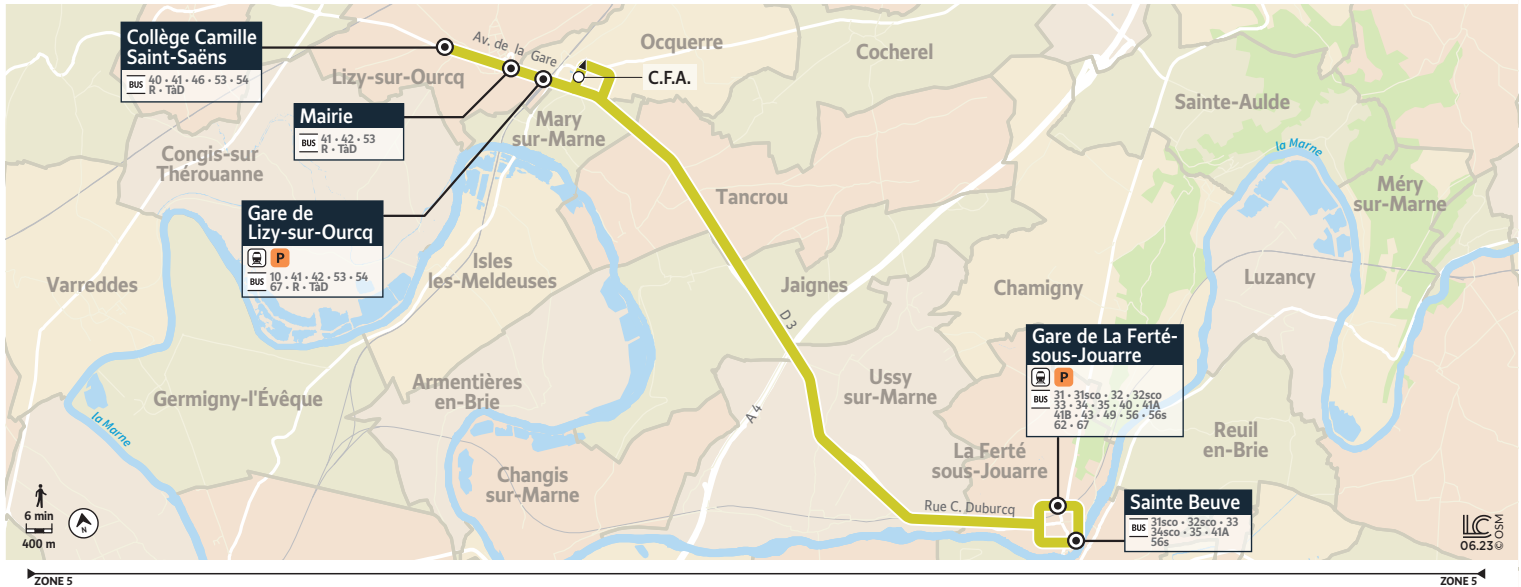

Horaires valables du 31/07/2023 au 01/09/2024

Période de fonctionnement		AE	SCO	SCO	AE	SCO
Jours de fonctionnement		LàV	LàV	LMJV	LàV	LMJV
Lizy-sur-Ourcq	Collège Camille Saint Saëns				17:25	
	Mairie		8:00	8:00	17:30	18:33
	Gare de Lizy-sur-Ourcq	7:07	8:02	8:02	17:31	18:34
Ocquerre	C.F.A.	7:09	8:05	8:05	17:33	18:36
	La Ferté-sous-Jouarre					
La Ferté-sous-Jouarre	Gare de la Ferté-sous-Jouarre Quai G	7:23	8:22	8:22	17:48	18:50
	Sainte Beuve		8:26	8:26		

Ces horaires sont donnés à titre indicatif et sont soumis aux aléas de la circulation.
 Cette ligne ne circule pas les samedis, dimanches et les jours fériés.

Légende :

AE : En période scolaire et petites vacances scolaires
 SCO: Uniquement en période scolaire

LàV : Lundi au vendredi
 LMJV : Lundi, mardi, jeudi et vendredi

Horaires valables du 31/07/2023 au 01/09/2024

Période de fonctionnement		AE	SCO	SCO	SCO	AE
Jours de fonctionnement		LàV	Me	LMJV	LMJV	LàV
La Ferté-sous-Jouarre	Sainte Beuve		12:35	15:55	16:58	
	Gare de la Ferté-sous-Jouarre Quai G	7:40	12:38	16:02	17:05	18:15
Ocquerre	C.F.A.	7:55	12:51	18:30
	Lizy-sur-Ourcq					
Lizy-sur-Ourcq	Gare de Lizy-sur-Ourcq	7:57	12:53	16:15	17:18	18:32
	Mairie	7:58	12:54	16:16	17:19	18:33
	Collège Camille Saint Saëns		12:58	16:20	17:23	