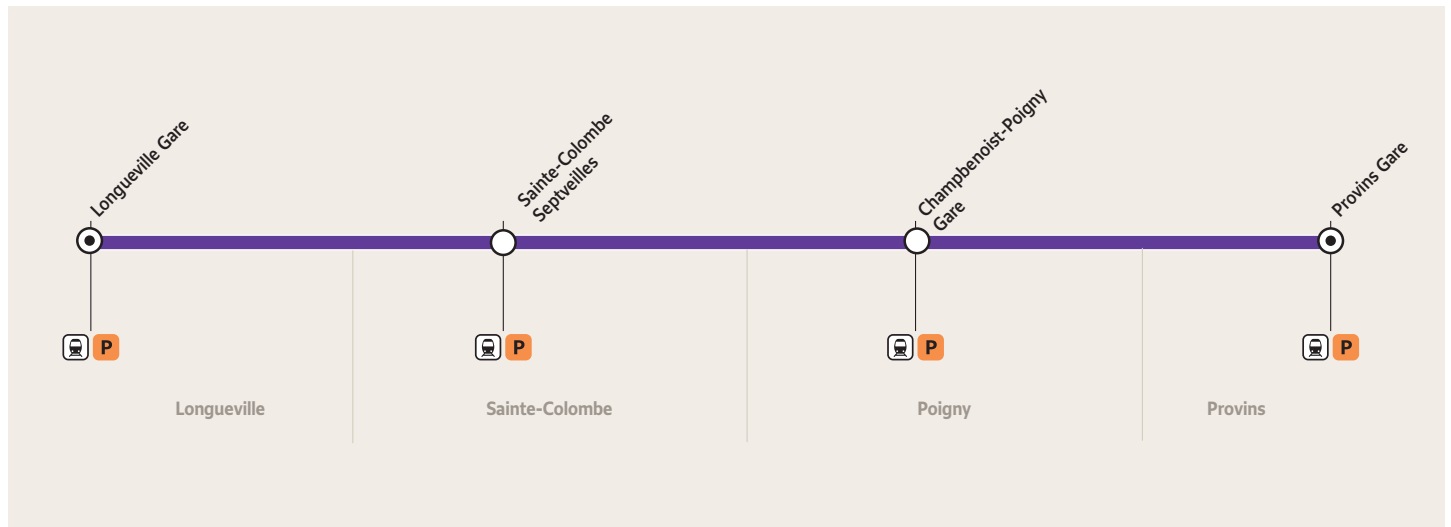

# 3219

## PROVINS Gare → LONGUEVILLE Gare

Horaires valables du 1<sup>er</sup> août 2023 au 3 septembre 2023

### Du lundi au vendredi

Période de fonctionnement A

Jours de fonctionnement LàV

PROVINS	Gare SNCF Quai 3	6:25
POIGNY	Gare de Champbenoist	6:29
SAINTE-COLOMBE	Gare de Sainte-Colombe Septveilles	6:36
LONGUEVILLE	Gare de Longueville	6:43

## LONGUEVILLE Gare → PROVINS Gare

Horaires valables du 1<sup>er</sup> août 2023 au 3 septembre 2023

		Du lundi au samedi			
Période de fonctionnement		A	A	A	A
Jours de fonctionnement		LàV	LàV	LàV	S
LONGUEVILLE	Gare de Longueville	6:42	7:19	18:05	7:19
SAINTE-COLOMBE	Gare de Sainte-Colombe Septveilles	6:52	7:25	18:13	7:25
POIGNY	Gare de Champbenoist	6:58	7:31	18:19	7:31
PROVINS	Gare SNCF Quai 3	7:02	7:35	18:23	7:35