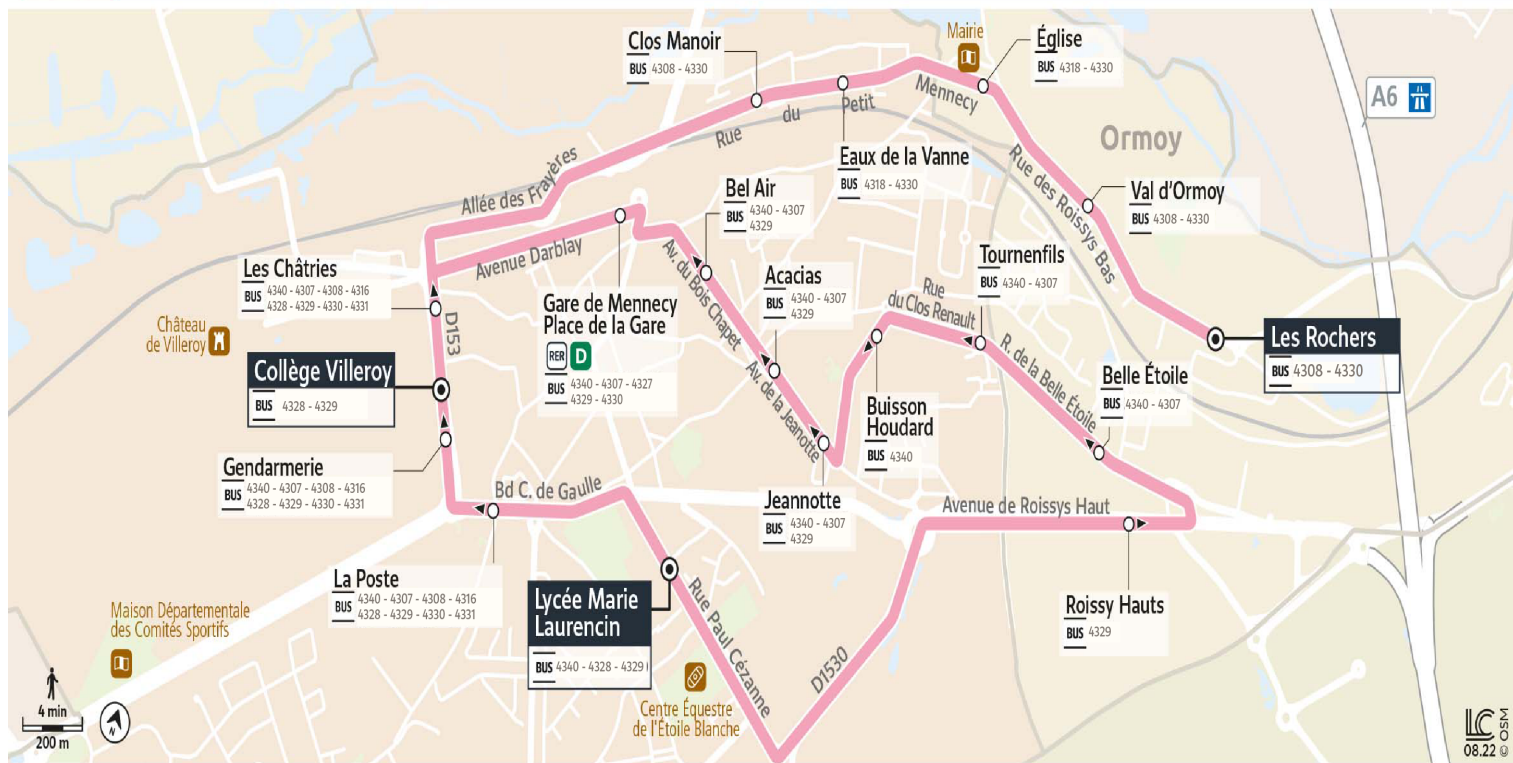

### 4327 Mennecey Collège Villeroy ↔ Ormoy Les Rochers

Horaires valables du lundi 4 septembre 2023 au dimanche 7 juillet 2024

		Du lundi au vendredi en période scolaire			
MENNECEY	Lycée Marie Laurencin	12:40	16:05	17:10	18:05
	La Poste	12:42	16:07	17:12	18:07
	Gendarmerie	12:43	16:08	17:13	18:08
	Les Chatries	12:44	16:09	17:14	18:09
	Gare de Mennecey Place de la Gare	12:47	16:12	17:17	18:12
	Bel Air	12:48	16:13	17:18	18:13
	Acacias	12:49	16:14	17:19	18:14
	Jeannotte	12:50	16:15	17:20	18:15
	Buisson Houdard	12:51	16:16	17:21	18:16
	Tourmenfils	12:52	16:17	17:22	18:17
ORMOY	Belle Etoile	12:55	16:20	17:25	18:20
	Roissy Haut	12:56	16:21	17:26	18:21
MENNECEY	Clos Manoir	13:02	16:27	17:32	18:27
	Eaux de la Vanne	13:03	16:28	17:33	18:28
ORMOY	Eglise	13:05	16:30	17:35	18:30
	Val d'Ormoy	13:05	16:30	17:35	18:30
	Les Rochers	13:06	16:31	17:36	18:31

### 4327 Mennecey Collège Villeroy ↔ Ormoy Les Rochers

Horaires valables du lundi 4 septembre 2023 au dimanche 7 juillet 2024

		Samedi en période scolaire	
MENNECEY		Lycée Marie Laurencin	12:35
		La Poste	12:37
		Gendarmerie	12:38
		Les Chatries	12:39
		Gare de Mennecey Place de la Gare	12:42
		Bel Air	12:43
		Acacias	12:44
		Jeannotte	12:45
		Buisson Houdard	12:46
		Tourmenfils	12:47
ORMOY		Belle Etoile	12:50
		Roissy Haut	12:51
MENNECEY		Clos Manoir	12:57
		Eaux de la Vanne	12:58
ORMOY		Eglise	13:00
		Val d'Ormoy	13:00
		Les Rochers	13:01

a La ligne est terminus au lycée Marie Laurençin