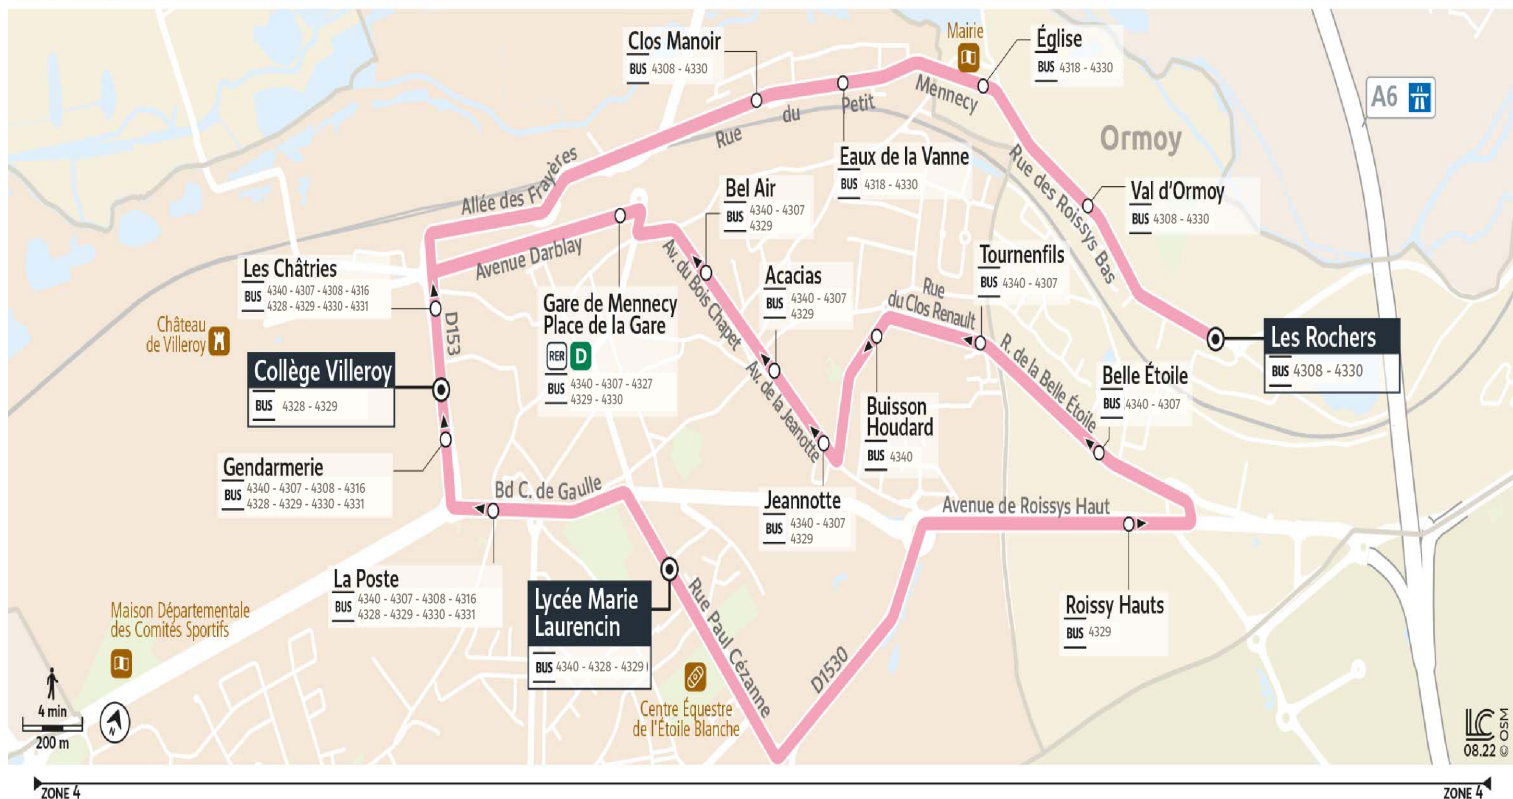

### 4327 Mennecey Collège Villeroy ↔ Ormoy Les Rochers

Horaires valables du lundi 4 septembre 2023 au dimanche 7 juillet 2024

		Du lundi au vendredi en période scolaire			
MENNECEY	Lycée Marie Laurencin	12:40	16:05	17:10	18:05
	La Poste	12:42	16:07	17:12	18:07
	Gendarmerie	12:43	16:08	17:13	18:08
	Les Chatries	12:44	16:09	17:14	18:09
	Gare de Mennecey Place de la Gare	12:47	16:12	17:17	18:12
	Bel Air	12:48	16:13	17:18	18:13
	Acacias	12:49	16:14	17:19	18:14
	Jeannotte	12:50	16:15	17:20	18:15
	Buisson Houdard	12:51	16:16	17:21	18:16
	Tourmenfils	12:52	16:17	17:22	18:17
ORMOY	Belle Etoile	12:55	16:20	17:25	18:20
	Roissy Haut	12:56	16:21	17:26	18:21
MENNECEY	Clos Manoir	13:02	16:27	17:32	18:27
	Eaux de la Vanne	13:03	16:28	17:33	18:28
ORMOY	Eglise	13:05	16:30	17:35	18:30
	Val d'Ormoy	13:05	16:30	17:35	18:30
	Les Rochers	13:06	16:31	17:36	18:31

### 4327 Mennecey Collège Villeroy ↔ Ormoy Les Rochers

Horaires valables du lundi 4 septembre 2023 au dimanche 7 juillet 2024

		Samedi en période scolaire	
MENNECEY		Lycée Marie Laurencin	12:35
		La Poste	12:37
		Gendarmerie	12:38
		Les Chatries	12:39
		Gare de Mennecey Place de la Gare	12:42
		Bel Air	12:43
		Acacias	12:44
		Jeannotte	12:45
		Buisson Houdard	12:46
		Tourmenfils	12:47
ORMOY		Belle Etoile	12:50
		Roissy Haut	12:51
MENNECEY		Clos Manoir	12:57
		Eaux de la Vanne	12:58
ORMOY		Eglise	13:00
		Val d'Ormoy	13:00
		Les Rochers	13:01

a La ligne est terminus au lycée Marie Laurençin