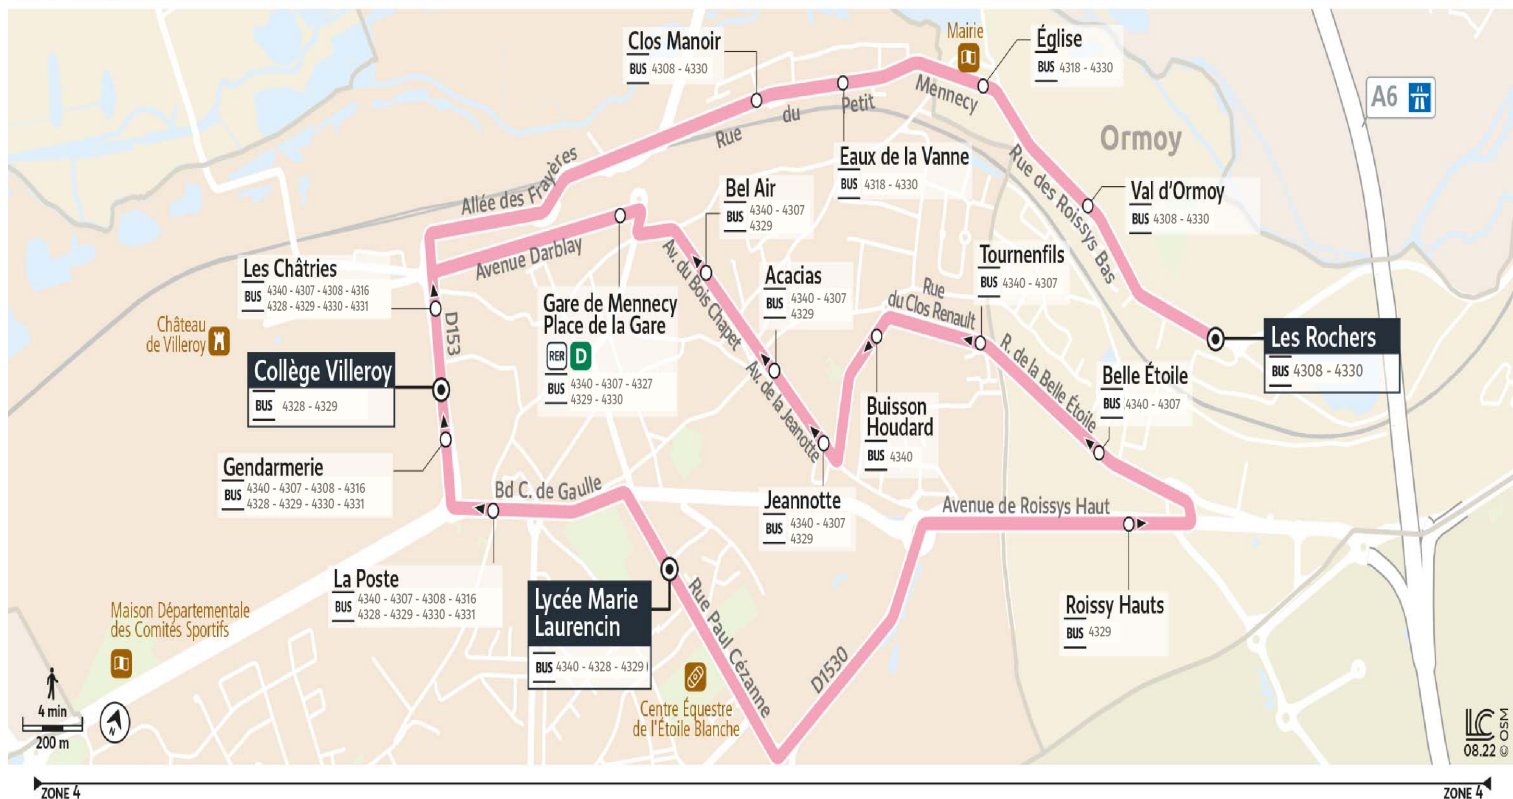

4327

Direction : MENNECY Collège Villeroy

4327 MenneCY Collège Villeroy ↔ Ormoy Les Rochers

Horaires valables du lundi 4 septembre 2023 au dimanche 7 juillet 2024

		Samedi en période scolaire	
ORMOY	Les Rochers	7:55 a	8:55 a
	Val d'OrmoY	7:56 a	8:56 a
	Eglise	7:57 a	8:57 a
MENNECY	Eaux de la Vanne	8:02 a	9:02 a
	Clos Manoir	8:05 a	9:05 a
	Gare de MenneCY Place de la Gare	8:06 a	9:06 a
	Bel Air	8:08 a	9:08 a
	Acacias	8:09 a	9:09 a
	Jeannotte	8:10 a	9:10 a
	Buisson Houdard	8:11 a	9:11 a
ORMOY	TournenfilS	8:12 a	9:12 a
	Belle Étoile	8:13 a	9:13 a
MENNECY	Roissy Haut	8:13 a	9:13 a
	Lycée Marie Laurençin	8:17 a	9:17 a
	La Poste	|	|
	Gendarmerie	|	|
	Les Châtries	|	|
	Collège Villeroy	|	|

a La ligne est terminus au lycée Marie Laurençin