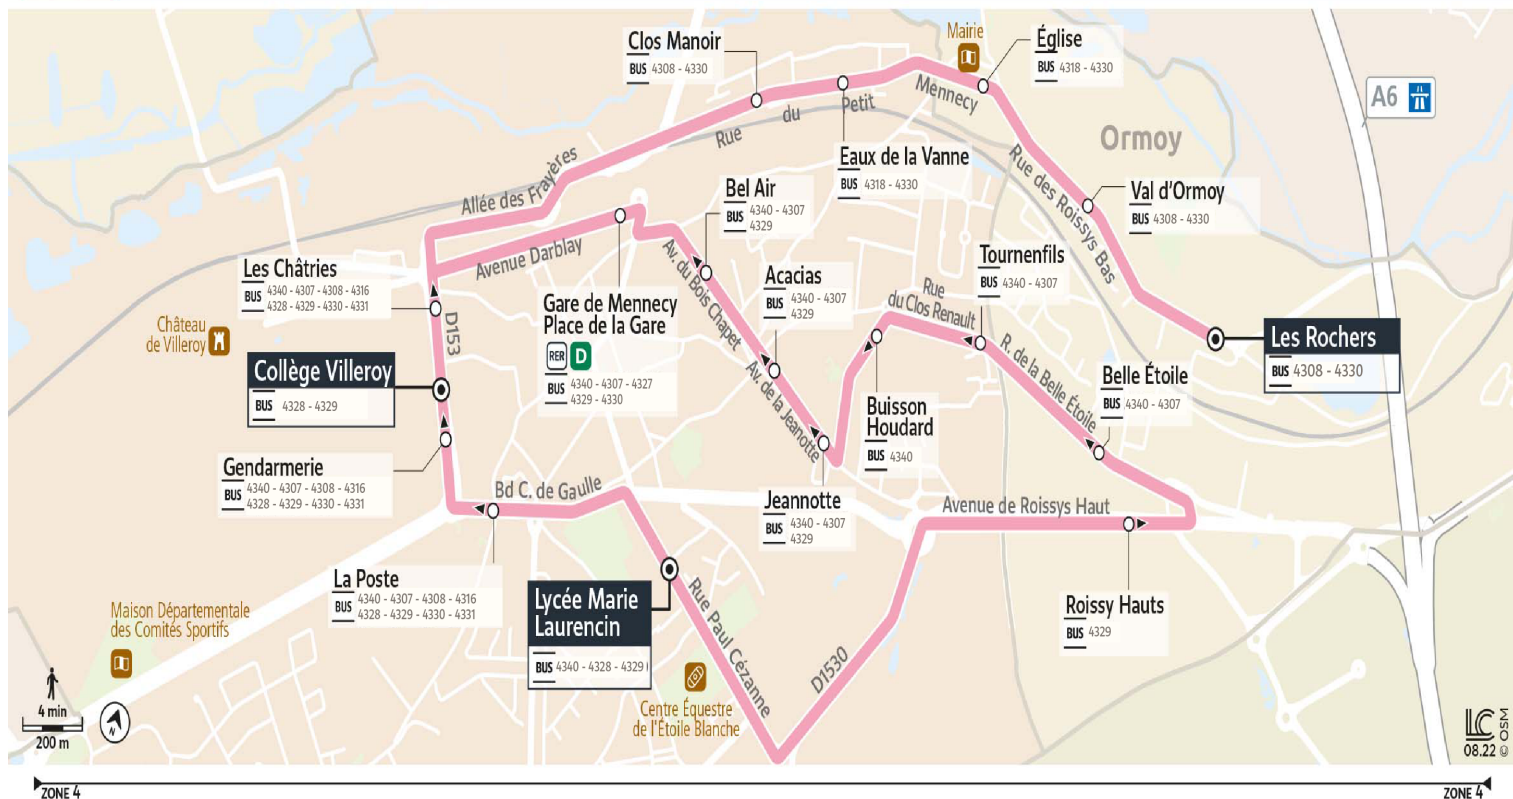

### 4327 Mennecey Collège Villeroy ↔ Ormoy Les Rochers

Horaires valables du lundi 4 septembre 2023 au dimanche 7 juillet 2024

		Samedi en période scolaire	
MENNECEY		Lycée Marie Laurencin	12:35
		La Poste	12:37
		Gendarmerie	12:38
		Les Chatries	12:39
		Gare de Mennecey Place de la Gare	12:42
		Bel Air	12:43
		Acacias	12:44
		Jeannotte	12:45
		Buisson Houdard	12:46
		Tourmenfils	12:47
ORMOY		Belle Etoile	12:50
		Roissy Haut	12:51
MENNECEY		Clos Manoir	12:57
		Eaux de la Vanne	12:58
ORMOY		Eglise	13:00
		Val d'Ormoy	13:00
		Les Rochers	13:01

## Direction : MENNECY Collège Villeroy

4327 MenneCY Collège Villeroy ↔ Ormoy Les Rochers

Horaires valables du lundi 4 septembre 2023 au dimanche 7 juillet 2024

		Du lundi au vendredi en période scolaire	
ORMOY	Les Rochers	7:45	8:45
	Val d'OrmoY	7:46	8:46
	Eglise	7:47	8:47
MENNECY	Eau de la Vanne	7:51	8:51
	Clos Manoir	7:54	8:54
	Gare de MenneCY Place de la Gare	7:56	8:56
	Bel Air	7:58	8:58
	Acacias	7:59	8:59
	Jeannotte	8:00	9:00
	Buisson Houdard	8:01	9:01
	Tourmenfils	8:02	9:02
ORMOY	Belle Etoile	8:03	9:03
	Roissy Haut	8:03	9:03
MENNECY	Lycée Marie Laurençin	8:07	9:07
	La Poste	8:10	9:10
	Gendarmerie	8:11	9:11
	Les Chatries	8:12	9:12
	Collège Villeroy	8:14	9:14

a La ligne est terminus au lycée Marie Laurençin