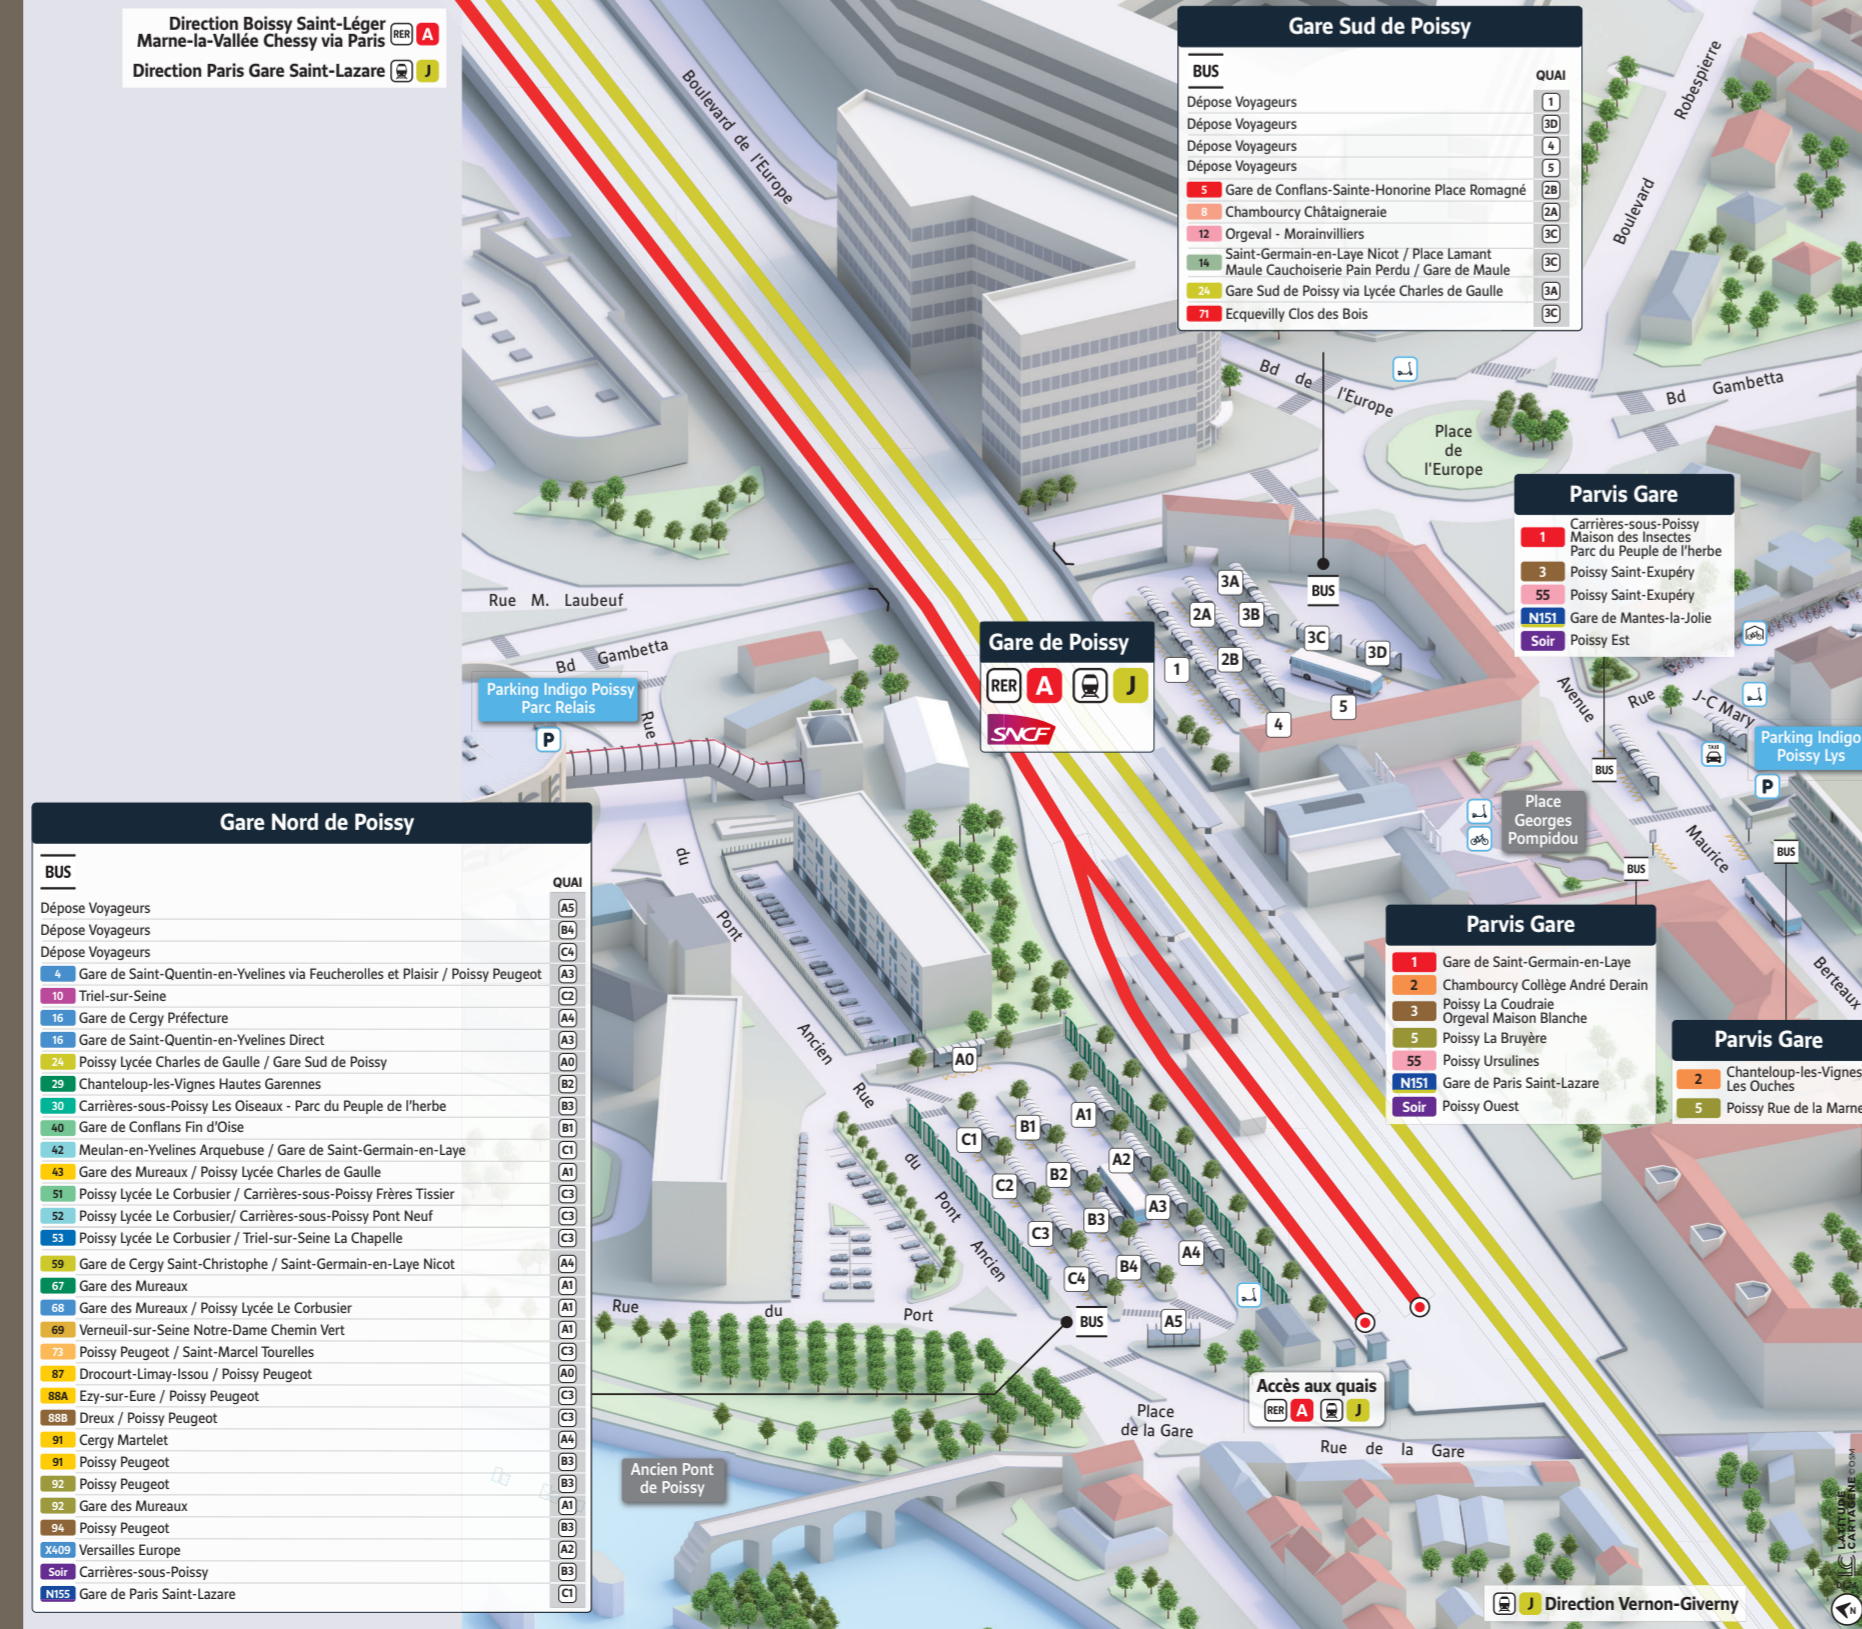

Gare de Poissy