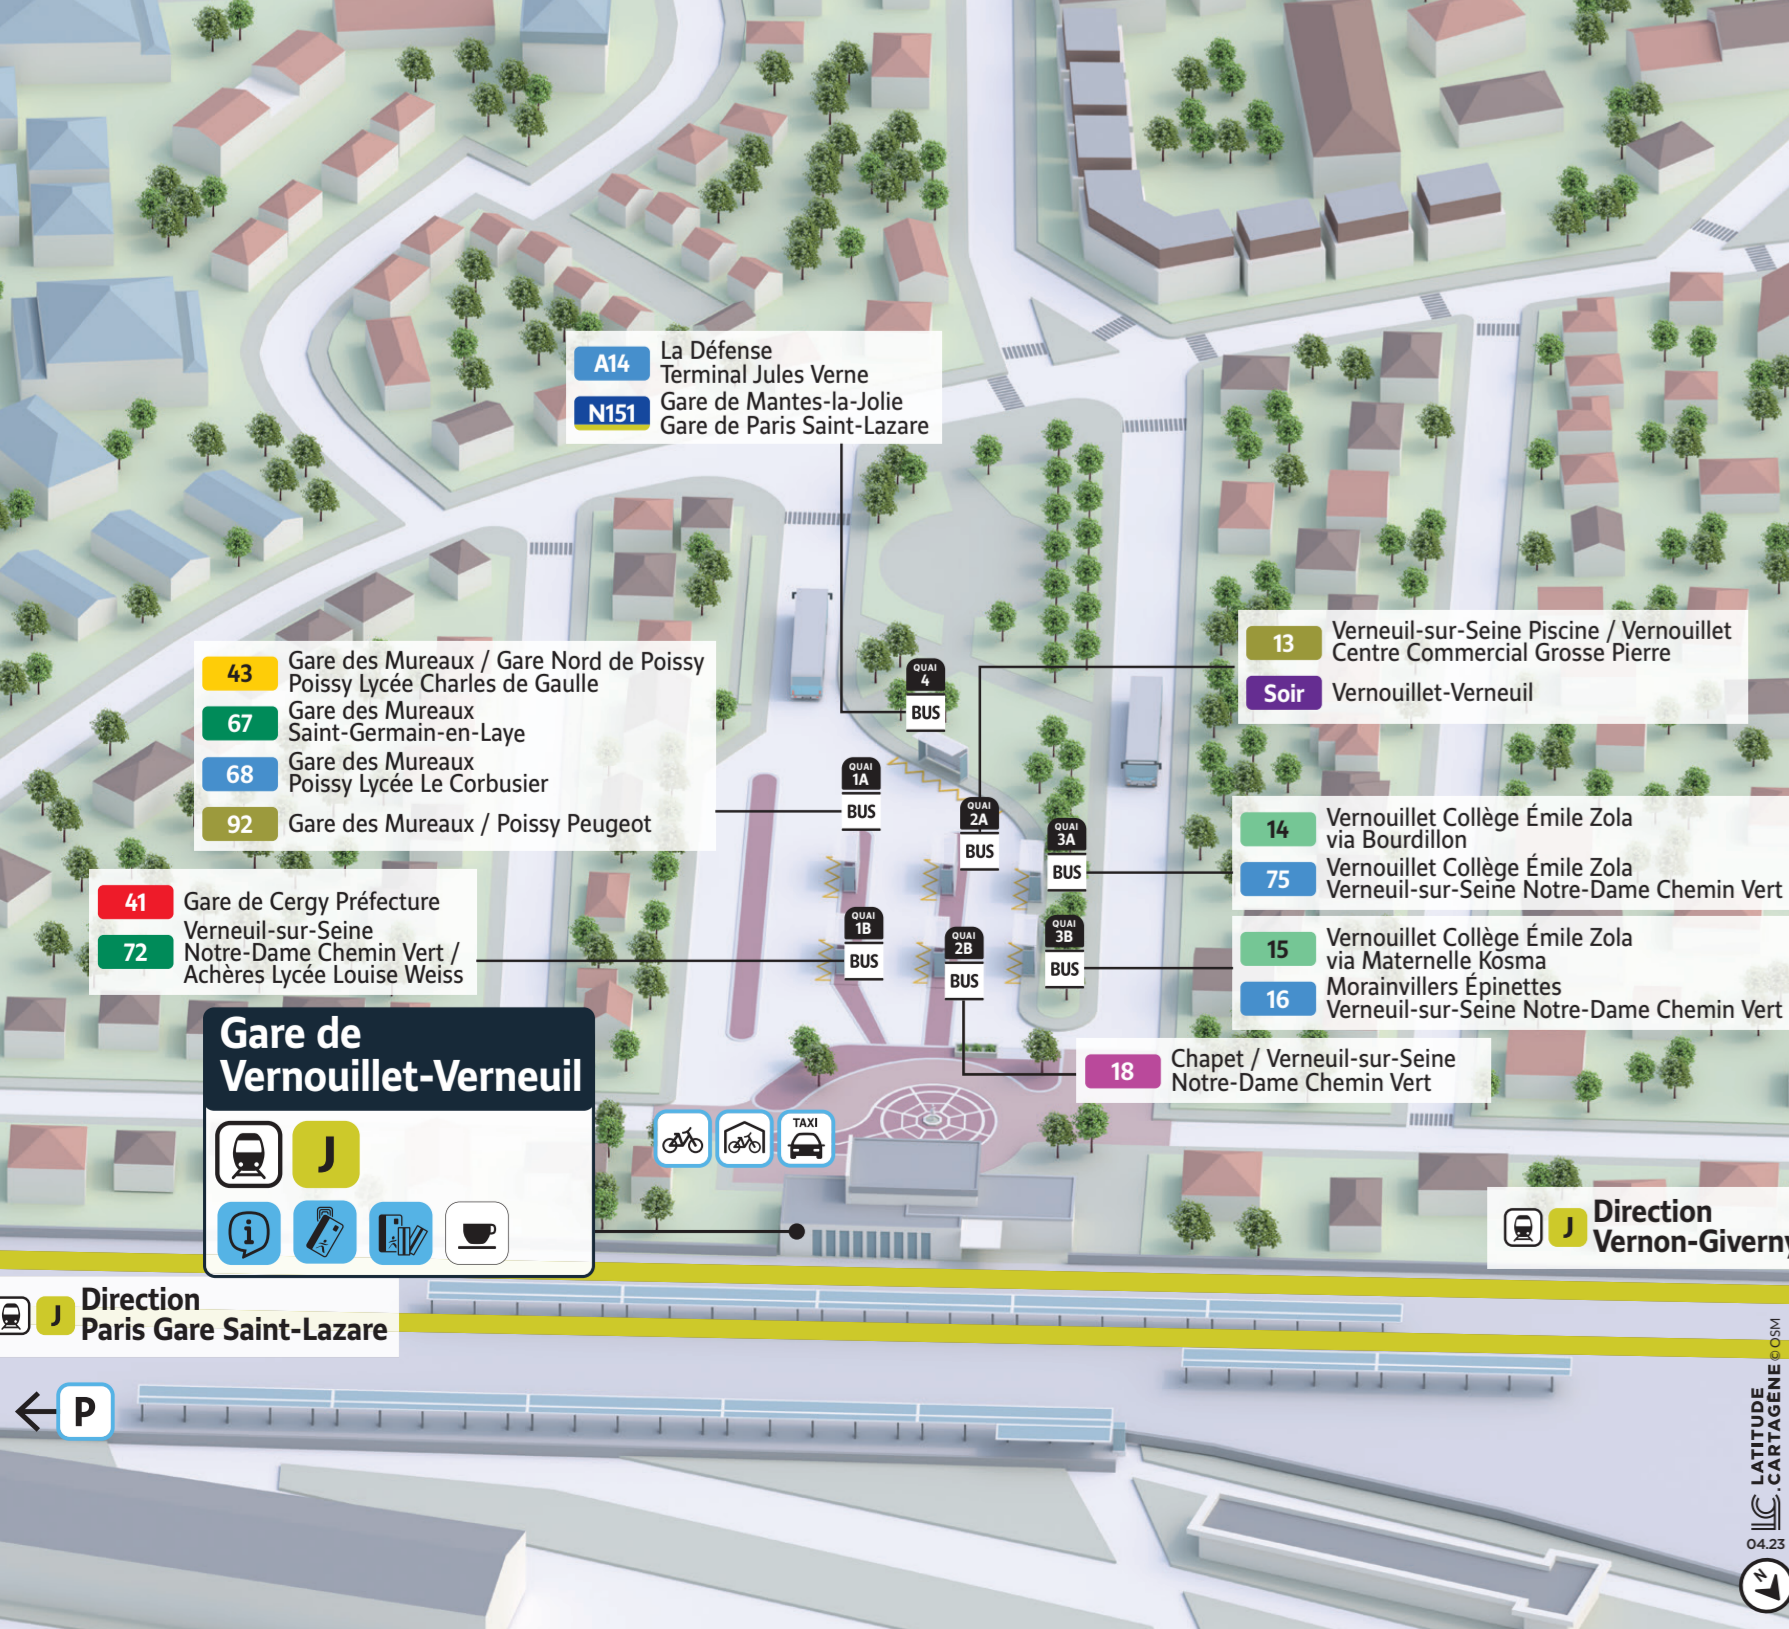

Gare de Vernouillet-Verneuil