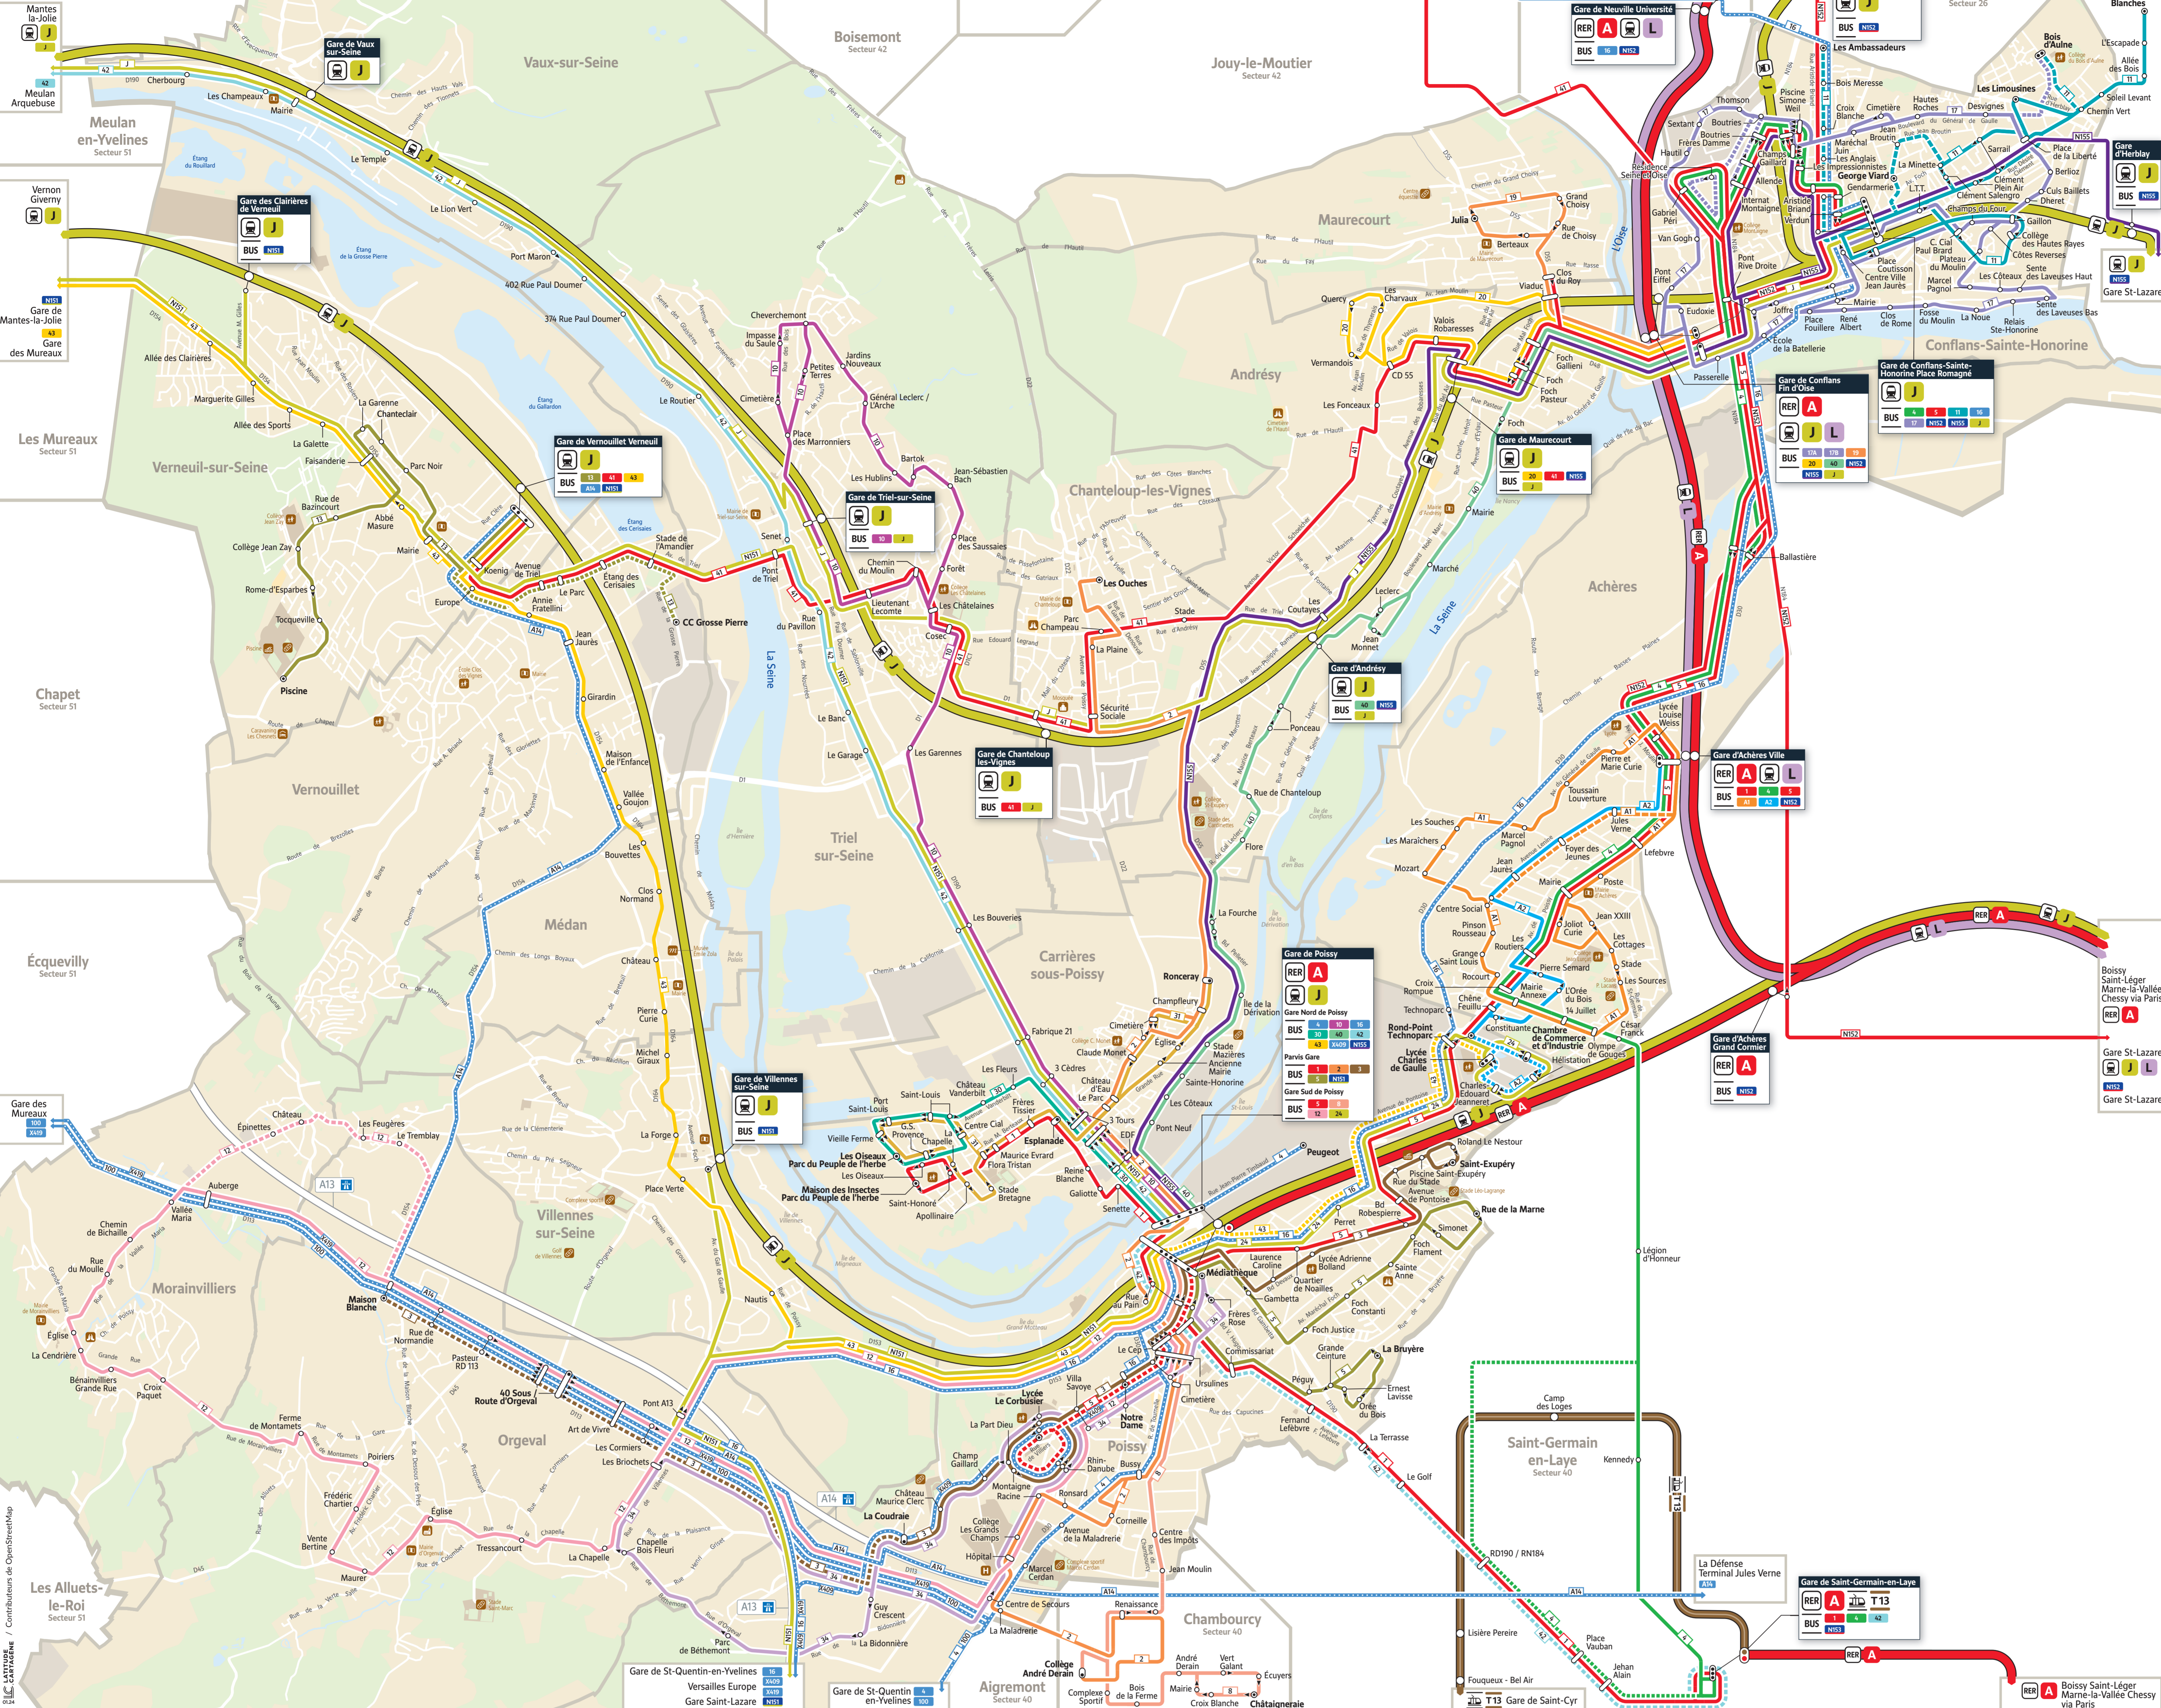

Vos transports en Île-de-France

**Plan de secteur**  
Janvier 2024

**Secteur 41**  
**Poissy**  
**Verneuil-sur-Seine**

Itinéraires, horaires, rechargement de votre passe Navigo et info trafic : déplacez vous en toute simplicité avec l'application Île-de-France Mobilités

**Transport à la Demande**

TAD	Transport à la Demande Meulan-les-Mureaux
-----	---

**Légende**

- Arrêt simple
- ⊕ Arrêt à sens unique
- Arrêt en correspondance
- Terminus simple
- Terminus en correspondance
- Arrêts desservis par le Bus Soir Verneuil-Vernueil
- Arrêts desservis par le Bus Soir Poissy Est
- Arrêts desservis par le Bus Soir Poissy Ouest

# Les lignes essentielles

**BUS Soir Vernouillet - Verneuil**  
 Les Bus Soir Vernouillet-Verneuil prennent le relais des lignes régulières 101, 102, 103 et 104 le soir. Au départ de la gare de Vernouillet-Verneuil, 4 départs sont proposés du lundi au vendredi de 20h55 à 22h25\*, en correspondance avec les trains, vers les quartiers résidentiels de Vernouillet-sur-Seine et Vernouillet.