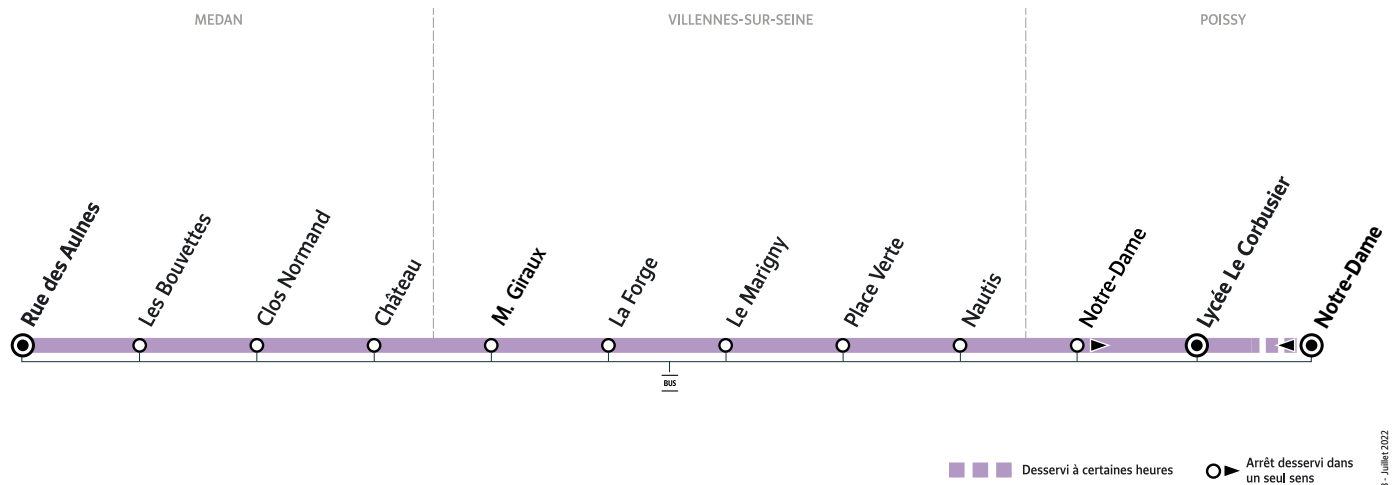

L98

MEDAN Rue des Aulnes → POISSY Lycée Le Corbusier

Horaires valables du 4 septembre 2023 au 5 juillet 2024 en période scolaire

		Du lundi au vendredi
MEDAN	Rue des Aulnes	7:30
	Les Bouvettes	7:33
	Clos Normand	7:34
	Château	7:36
VILLENES-SUR-SEINE	M. Giraux	7:38
	La Forge	7:40
	Le Marigny	7:41
	Place Verte	7:42
	Nautis	7:45
POISSY	Notre-Dame	8:03
	Lycée Le Corbusier	8:08

i Bon à savoir

- Pas de service les samedis, dimanches et jours fériés.
- Ligne accessible uniquement aux élèves munis d'une carte Scol'R.
- Présentation systématique de la carte Scol'R à chaque montée.
- Nos conducteurs s'efforcent en permanence de respecter ces horaires. Les conditions de circulation peuvent toutefois causer occasionnellement des retards.

L98

POISSY Notre-Dame → MEDAN Rue des Aulnes

Horaires valables du 4 septembre 2023 au 5 juillet 2024 en période scolaire

		Du lundi au vendredi			
POISSY	Notre-Dame	12:45	16:00	17:00*	
	Lycée Le Corbusier	12:50	16:05	17:05	18:00
VILLENES-SUR-SEINE	Nautis	13:07	16:32	17:32	18:27
	Place Verte	13:10	16:34	17:34	18:29
	Le Marigny	13:11	16:35	17:35	18:30
	La Forge	13:12	16:36	17:36	18:31
	M. Giraux	13:13	16:37	17:37	18:32
MEDAN	Château	13:14	16:38	17:38	18:33
	Clos Normand	13:15	16:39	17:39	18:34
	Les Bouvettes	13:16	16:40	17:40	18:35
	Rue des Aulnes	13:19	16:43	17:43	18:38

 Circule le mercredi uniquement en période scolaire.

 Circule les lundis, mardis, jeudis et vendredis uniquement en période scolaire.

* Arrêt desservi uniquement les lundis, mardis, jeudis et vendredis.