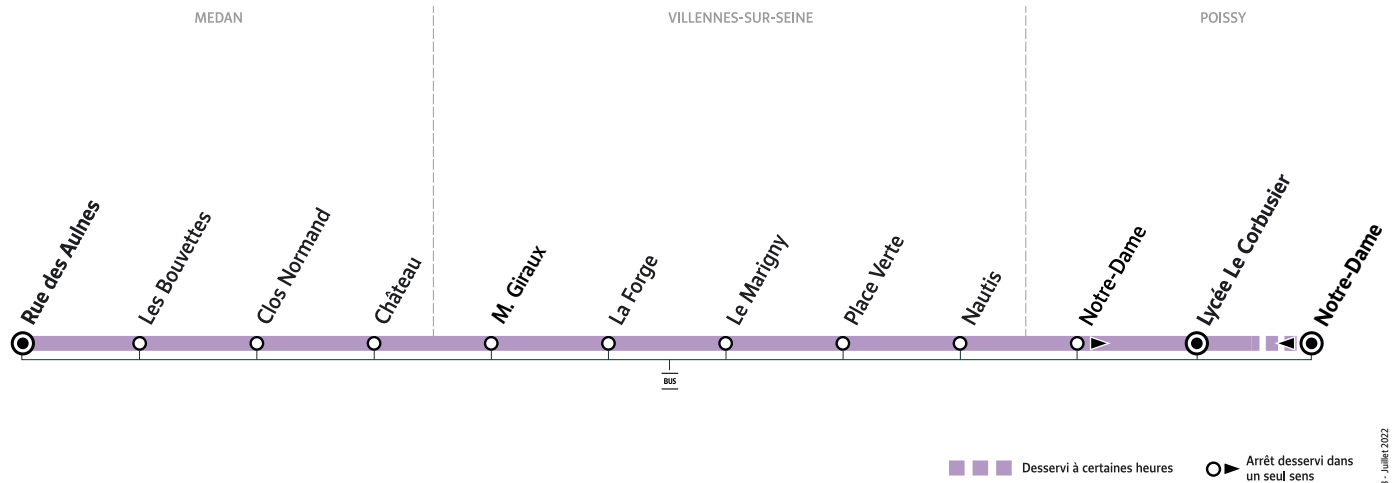

L98

MEDAN Rue des Aulnes → POISSY Lycée Le Corbusier

Horaires valables du 4 septembre 2023 au 5 juillet 2024 en période scolaire

		Du lundi au vendredi
MEDAN	Rue des Aulnes	7:30
	Les Bouvettes	7:33
	Clos Normand	7:34
	Château	7:36
VILLENES-SUR-SEINE	M. Giraux	7:38
	La Forge	7:40
	Le Marigny	7:41
	Place Verte	7:42
	Nautis	7:45
POISSY	Notre-Dame	8:03
	Lycée Le Corbusier	8:08

i Bon à savoir

- Pas de service les samedis, dimanches et jours fériés.
- Ligne accessible uniquement aux élèves munis d'une carte Scol'R.
- Présentation systématique de la carte Scol'R à chaque montée.
- Nos conducteurs s'efforcent en permanence de respecter ces horaires. Les conditions de circulation peuvent toutefois causer occasionnellement des retards.

L98

POISSY Notre-Dame → MEDAN Rue des Aulnes

Horaires valables du 4 septembre 2023 au 5 juillet 2024 en période scolaire

		Du lundi au vendredi			
POISSY	Notre-Dame	12:45	16:00	17:00*	
	Lycée Le Corbusier	12:50	16:05	17:05	18:00
VILLENES-SUR-SEINE	Nautis	13:07	16:32	17:32	18:27
	Place Verte	13:10	16:34	17:34	18:29
	Le Marigny	13:11	16:35	17:35	18:30
	La Forge	13:12	16:36	17:36	18:31
	M. Giraux	13:13	16:37	17:37	18:32
MEDAN	Château	13:14	16:38	17:38	18:33
	Clos Normand	13:15	16:39	17:39	18:34
	Les Bouvettes	13:16	16:40	17:40	18:35
	Rue des Aulnes	13:19	16:43	17:43	18:38

 Circule le mercredi uniquement en période scolaire.

 Circule les lundis, mardis, jeudis et vendredis uniquement en période scolaire.

* Arrêt desservi uniquement les lundis, mardis, jeudis et vendredis.