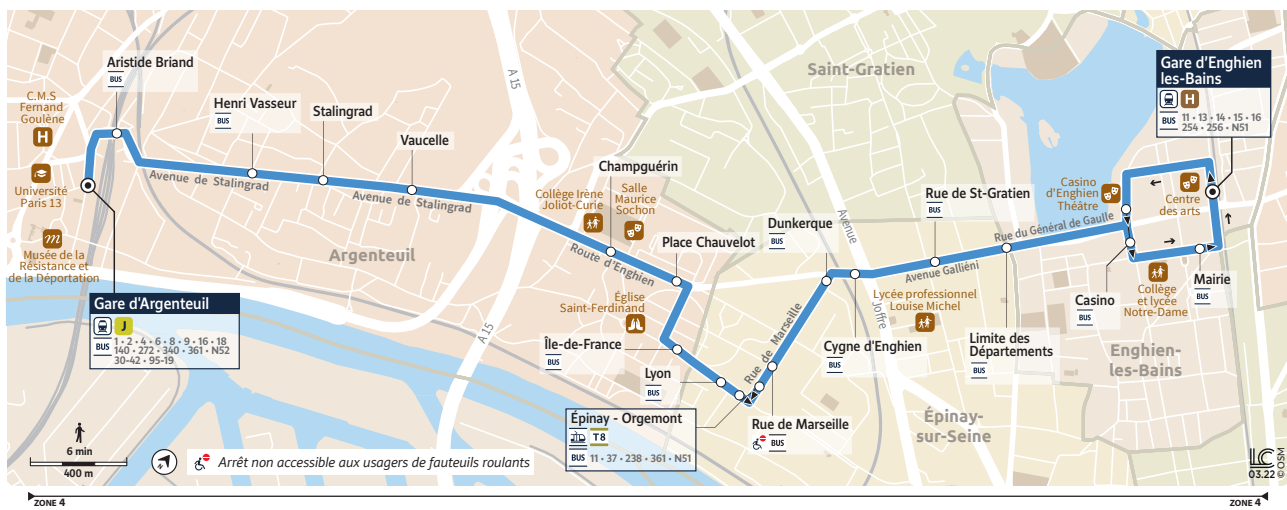

7 Gare d'ARGENTEUIL ↔ Gare d'ENGHIEN-LES-BAINS