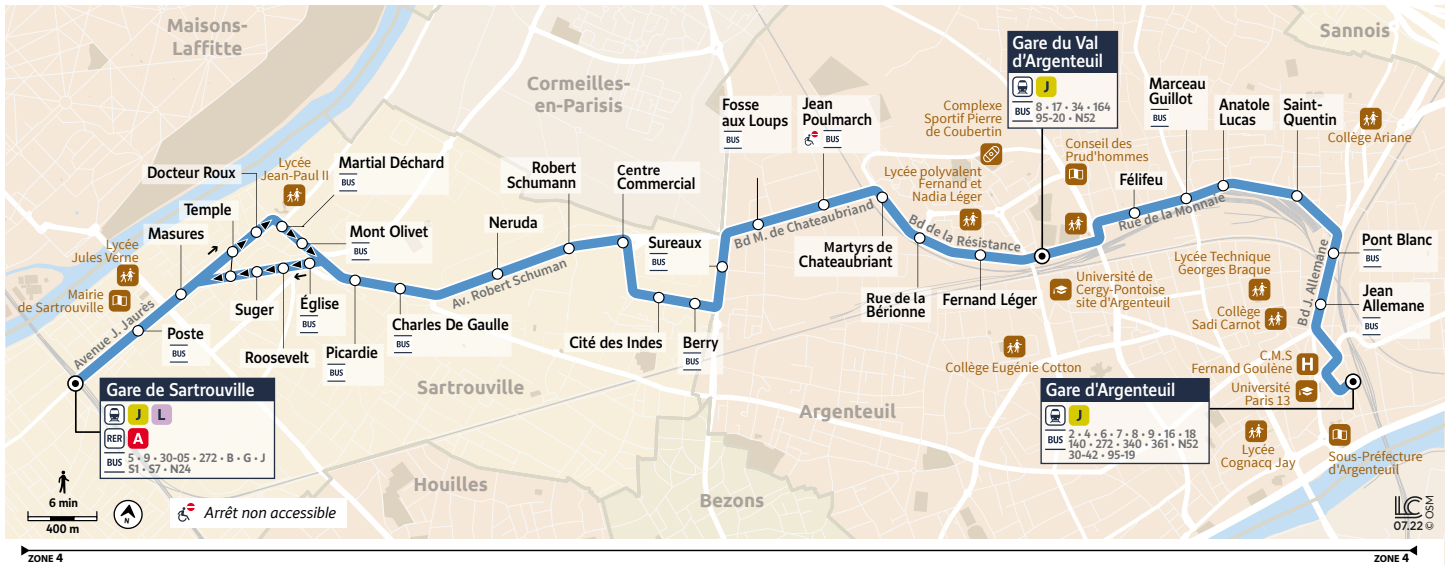

1

Gare d'ARGENTEUIL → Gare de SARTROUVILLE

Horaires valables du 28 août au 24 décembre 2023 et du 8 janvier au 14 juillet 2024

		Du lundi au vendredi															
ARGENTEUIL	Gare d'Argenteuil	5:20	5:40	6:00	6:19	6:40	7:01	7:15	7:29	7:45	7:59	8:15	8:30	8:45	8:55		
	Gare du Val d'Argenteuil	5:29	5:49	6:09	6:28	6:50	7:13	7:27	7:41	7:57	8:11	8:27	8:42	8:57	9:07		
	Martyrs de Chateaubriant	5:33	5:53	6:13	6:32	6:54	7:17	7:31	7:45	8:01	8:15	8:31	8:46	9:01	9:11		
	Jean Poulmarch	4:59	5:19	5:34	5:54	6:14	6:33	6:56	7:19	7:33	7:47	8:03	8:17	8:33	8:48	9:03	9:13
SARTROUVILLE	Cité des Indes	5:03	5:23	5:38	5:58	6:18	6:37	7:02	7:25	7:39	7:53	8:09	8:23	8:39	8:54	9:09	9:18
	Église	5:11	5:31	5:46	6:06	6:26	6:45	7:12	7:35	7:49	8:03	8:19	8:33	8:49	9:04	9:19	9:28
	Gare de Sartrouville	5:17	5:37	5:52	6:12	6:32	6:54	7:22	7:45	7:59	8:13	8:29	8:43	8:59	9:14	9:28	9:37

		Du lundi au vendredi															
ARGENTEUIL	Gare d'Argenteuil	9:10	9:25	9:40	9:55	10:10	10:25	10:40	10:55	11:10	11:25	11:40	11:55	12:10	12:25	12:40	12:55
	Gare du Val d'Argenteuil	9:21	9:36	9:51	10:06	10:21	10:36	10:51	11:06	11:21	11:36	11:51	12:06	12:21	12:36	12:51	13:06
	Martyrs de Chateaubriant	9:25	9:40	9:55	10:10	10:25	10:40	10:55	11:10	11:25	11:40	11:55	12:10	12:25	12:40	12:55	13:10
	Jean Poulmarch	9:27	9:42	9:57	10:12	10:27	10:42	10:57	11:12	11:27	11:42	11:57	12:12	12:27	12:42	12:57	13:12
SARTROUVILLE	Cité des Indes	9:33	9:47	10:02	10:17	10:32	10:47	11:02	11:17	11:32	11:47	12:02	12:17	12:32	12:47	13:02	13:17
	Église	9:42	9:56	10:11	10:26	10:41	10:56	11:11	11:26	11:41	11:56	12:11	12:26	12:41	12:56	13:11	13:26
	Gare de Sartrouville	9:51	10:05	10:20	10:35	10:50	11:05	11:20	11:35	11:50	12:05	12:20	12:35	12:50	13:05	13:20	13:35