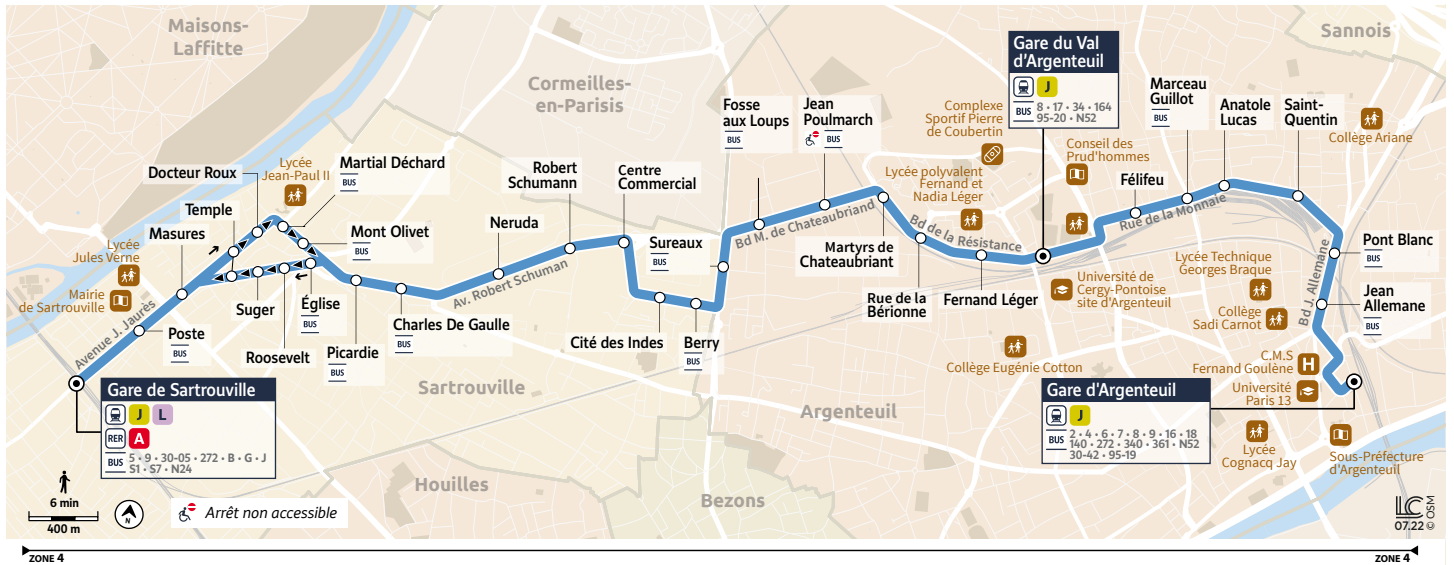

Dimanche et jours fériés

ARGENTEUIL	Gare d'Argenteuil	16:46	17:26	18:10	18:50	19:34	20:13	20:50	21:25	22:01
	Gare du Val d'Argenteuil	16:57	17:36	18:20	19:00	19:44	20:22	20:59	21:32	22:08
	Martyrs de Chateaubriant	17:01	17:40	18:24	19:04	19:48	20:25	21:02	21:35	
	Jean Poulmarch	17:02	17:41	18:25	19:05	19:49	20:26	21:03	21:36	
SARTROUVILLE	Cité des Indes	17:07	17:46	18:30	19:09	19:53	20:30	21:06	21:39	
	Église	17:16	17:55	18:38	19:17	20:01	20:38	21:14	21:47	
	Gare de Sartrouville	17:23	18:02	18:45	19:24	20:07	20:44	21:20	21:53	

Bon à savoir

- Nos conducteurs s'efforcent en permanence de respecter ces horaires. Les conditions de circulation peuvent toutefois causer occasionnellement des retards.

1

Gare de SARTROUVILLE → Gare d'ARGENTEUIL

Horaires valables du 28 août au 24 décembre 2023 et du 8 janvier au 14 juillet 2024

Du lundi au vendredi

SARTROUVILLE	Gare de Sartrouville	5:20	5:40	6:00	6:20	6:44	7:00	7:15	7:30	7:52	8:06	8:20	8:36	8:55	9:10		
	Mont Olivet	5:25	5:45	6:05	6:25	6:49	7:06	7:21	7:36	7:58	8:12	8:26	8:42	9:01	9:16		
	Cité des Indes	5:33	5:53	6:13	6:33	6:57	7:17	7:32	7:47	8:09	8:23	8:37	8:53	9:12	9:26		
ARGENTEUIL	Jean Poulmarch	5:02	5:22	5:38	5:58	6:18	6:38	7:02	7:23	7:38	7:53	8:15	8:29	8:43	8:59	9:18	9:32
	Martyrs de Chateaubriant	5:03	5:23	5:39	5:59	6:19	6:39	7:03	7:24	7:39	7:54	8:16	8:30	8:44	9:00	9:19	9:33
	Gare du Val d'Argenteuil	5:07	5:27	5:43	6:03	6:23	6:43	7:07	7:29	7:44	7:59	8:21	8:35	8:49	9:05	9:23	9:37
	Gare d'Argenteuil	5:17	5:37	5:54	6:14	6:34	6:55	7:23	7:41	7:56	8:11	8:33	8:47	9:01	9:16	9:34	9:47