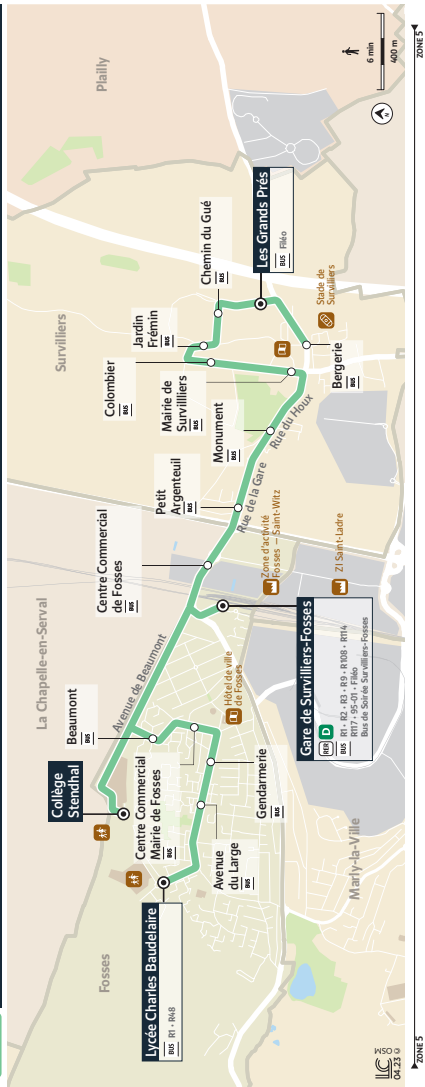

BUS

R121

VOS HABITUDES CHANGENT

À partir du 4 septembre 2023,
découvrez votre nouvelle ligne
scolaire.

iledefrance-mobilites.fr > me déplacer

La desserte des établissements scolaires des lignes R1 et R2 est basculée sur une nouvelle ligne R121, reprenant les mêmes itinéraires.

Pour vous rendre au Collège Stendhal
à Fosses depuis :

	Jusqu'au 7 juillet 2023	À partir du 4 septembre 2023
- Survilliers	R2	R121
- Fosses	R1	

Pour vous rendre au Lycée Charles Baudelaire
à Fosses depuis :

	Jusqu'au 7 juillet 2023	À partir du 4 septembre 2023
- Survilliers	R1	R121
- Fosses		

R121

SURVILLIERS - Bergerie → FOSSES - Collège Stendhal / Lycée Charles Baudelaire

**A partir du 1er août 2023,
pour tout savoir sur vos lignes**

rendez-vous sur :
iledefrance-mobilites.fr
et sur l'appli Île-de-France Mobilités

Pour suivre vos actualités locales

> Actus > 95 > Roissy Ouest

Pour calculer votre trajet

> Me déplacer > Itinéraire

Pour retrouver vos horaires