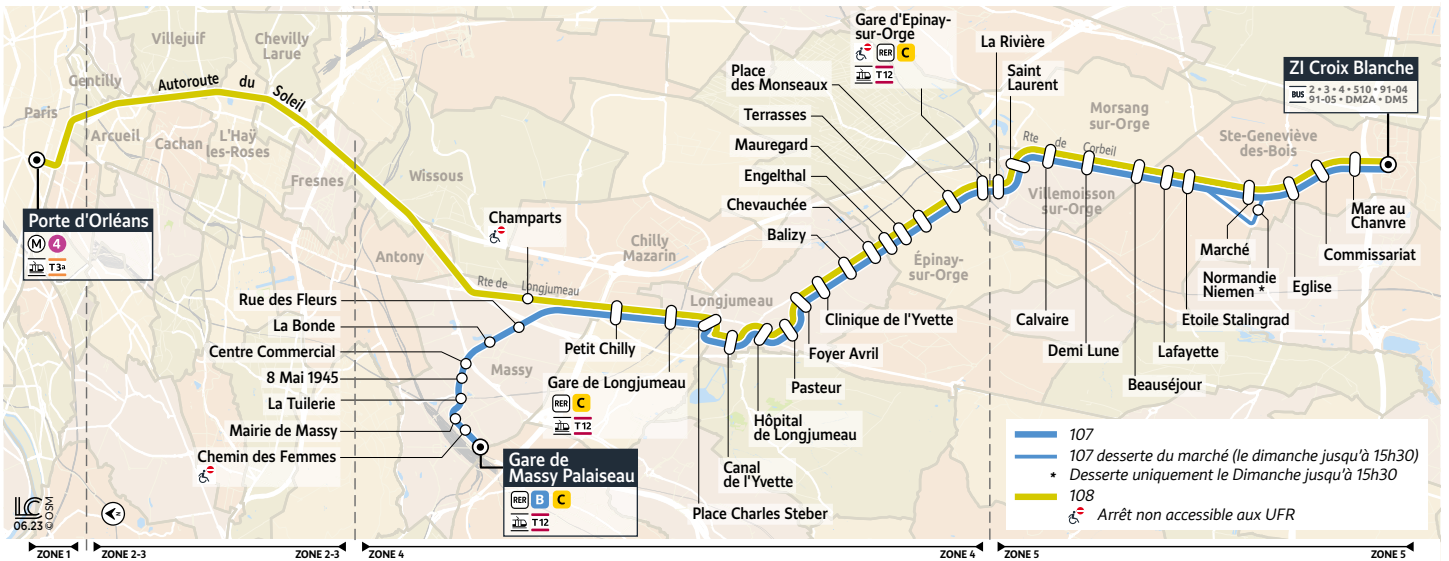

Les horaires sont calculés dans des conditions normales de circulation et sont sujets à des aléas.

107
108

STE-GENEVIÈVE-DES-BOIS ZI Croix Blanche → MASSY PALAISEAU Gare ou PARIS Porte d'Orléans

Horaires valables du 8 janvier au 7 juillet 2024