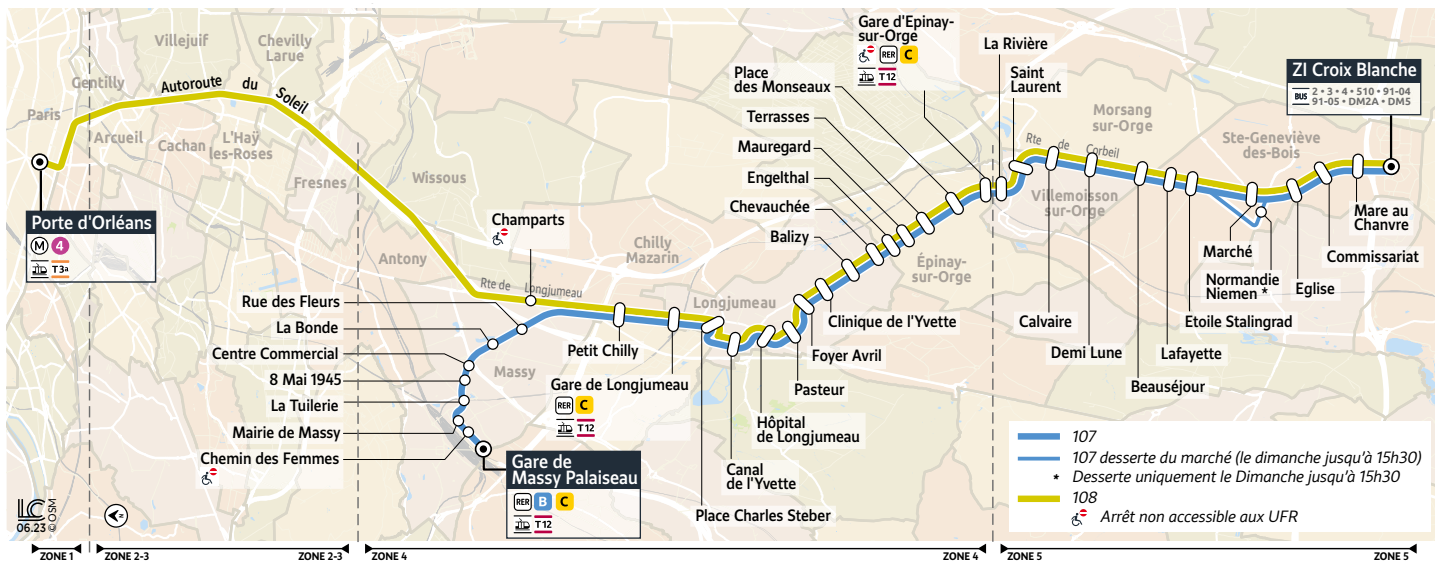

Les horaires sont calculés dans des conditions normales de circulation et sont sujets à des aléas.

107

108

PARIS Porte d'Orléans ou MASSY PALAISEAU Gare → STE-GENEVIÈVE-DES-BOIS ZI Croix Blanche

Horaires valables du 8 janvier au 7 juillet 2024