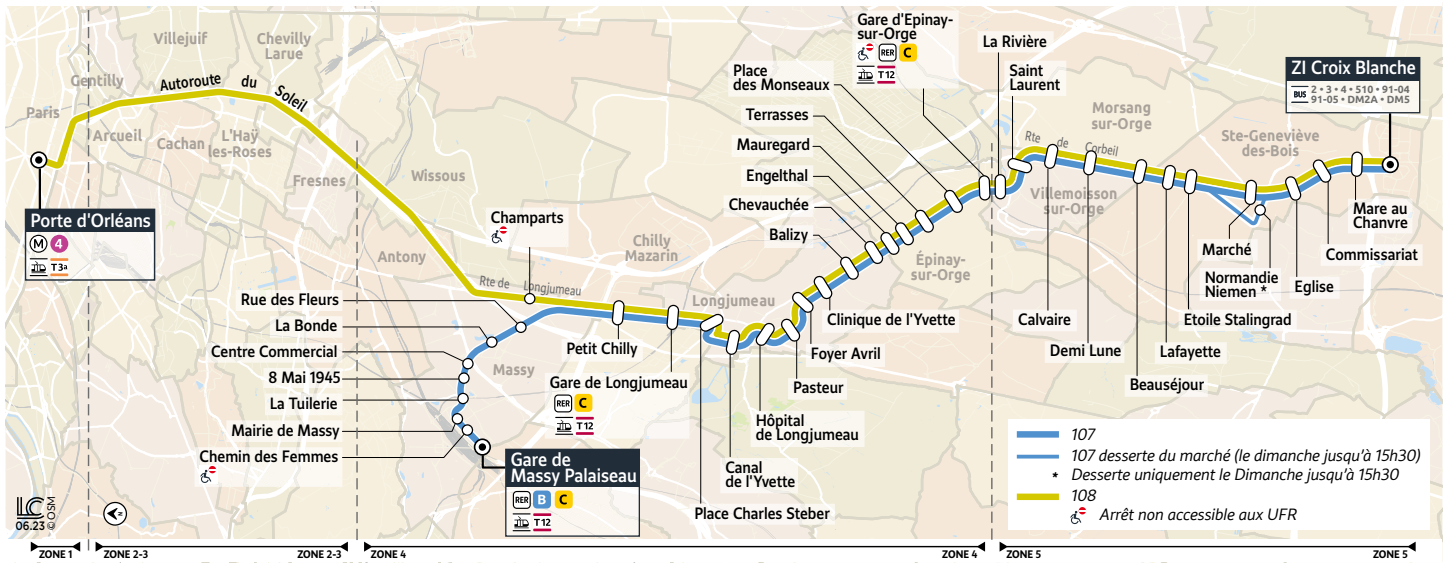

*L'arrêt Marché est déplacé à l'arrêt Normandie-Niemen les dimanches de marché jusqu'à 15h30

Les horaires sont calculés dans des conditions normales de circulation et sont sujets à des aléas.

107

MASSY PALAISEAU Gare → STE-GENEVIÈVE-DES-BOIS ZI Croix Blanche