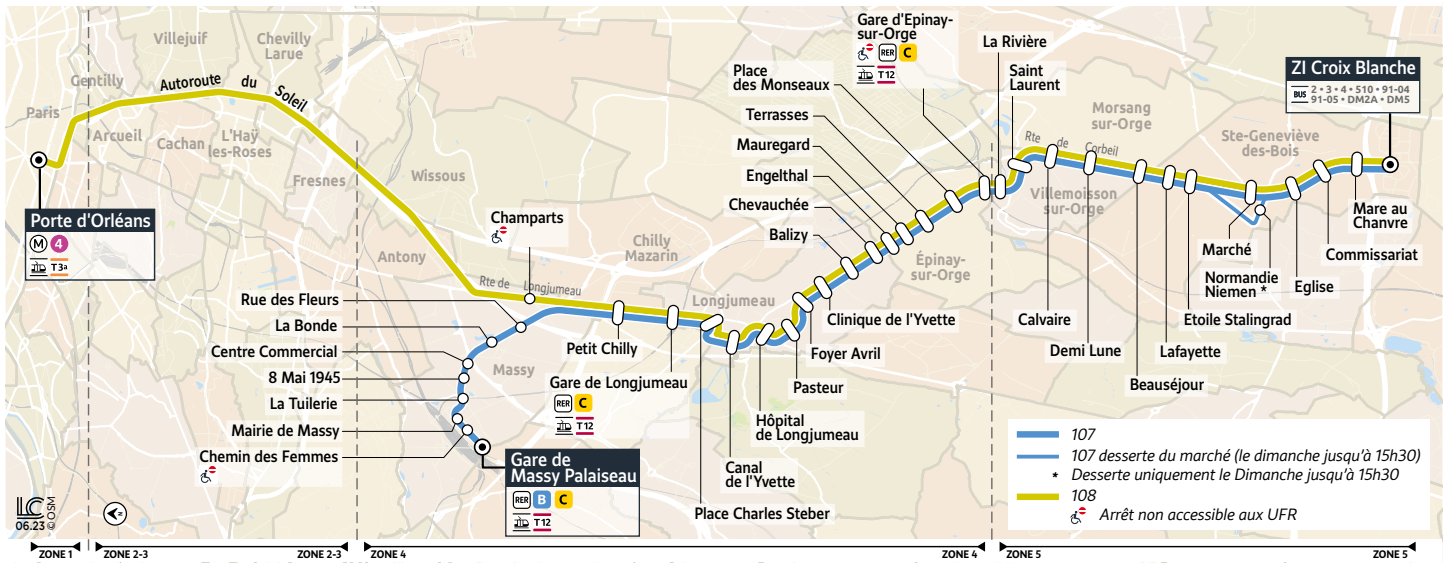

Les horaires sont calculés dans des conditions normales de circulation et sont sujets à des aléas.

107

108

STE-GENEVIÈVE-DES-BOIS ZI Croix Blanche → MASSY PALAISEAU Gare ou PARIS Porte d'Orléans

Horaires valables du 8 janvier au 7 juillet 2024