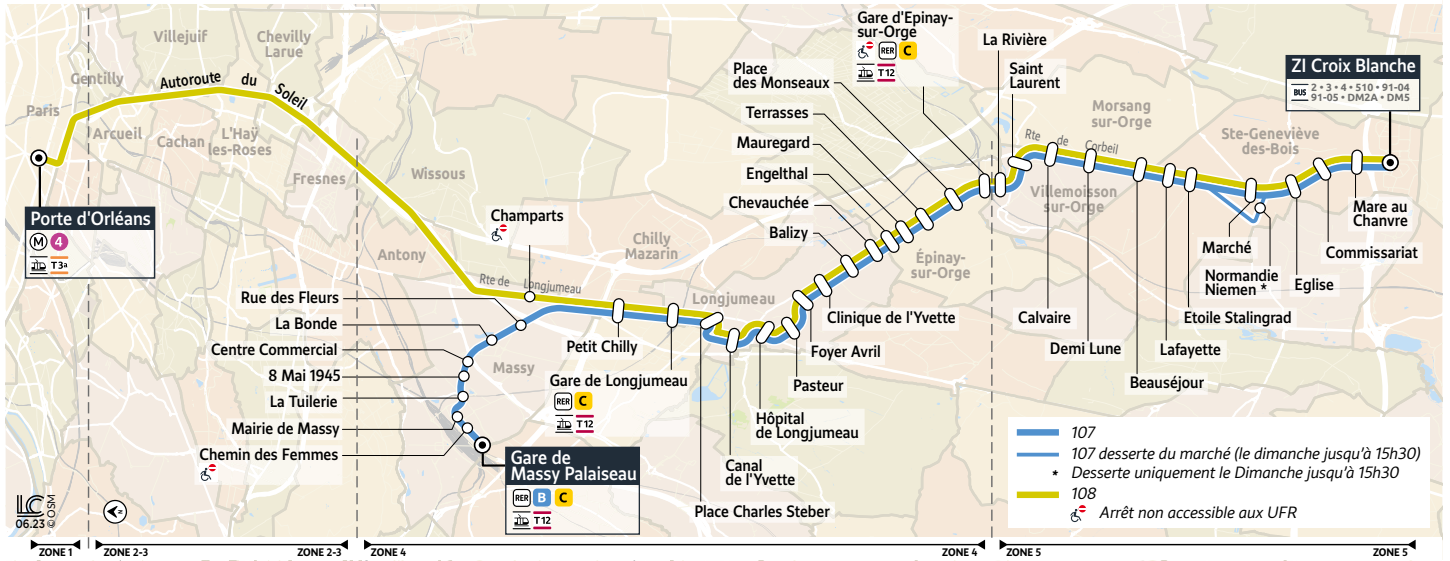

*L'arrêt Marché est déplacé à l'arrêt Normandie-Niemen les dimanches de marché jusqu'à 15h30

Les horaires sont calculés dans des conditions normales de circulation et sont sujets à des aléas.

107

STE-GENEVIÈVE-DES-BOIS ZI Croix Blanche → MASSY PALAISEAU Gare