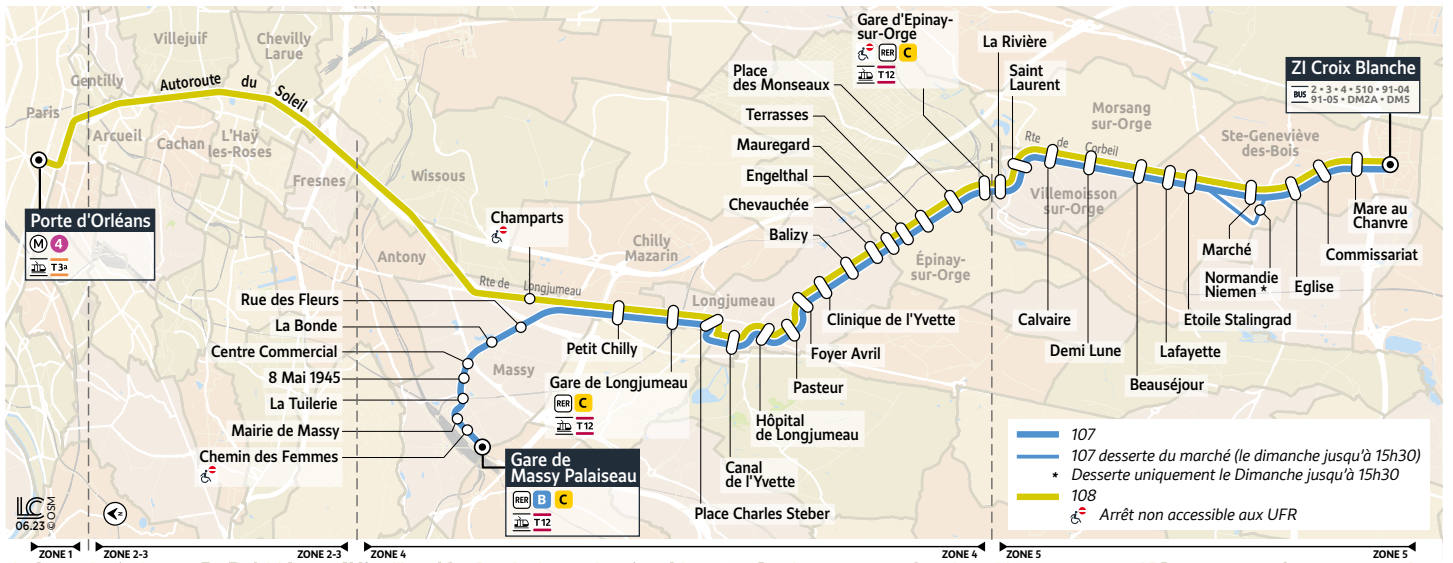

Les horaires sont calculés dans des conditions normales de circulation et sont sujets à des aléas.

107

108

PARIS Porte d'Orléans ou MASSY PALAISEAU Gare → STE-GENEVIÈVE-DES-BOIS ZI Croix Blanche

Horaires valables du 8 janvier au 7 juillet 2024

Les horaires sont calculés dans des conditions normales de circulation et sont sujets à des aléas.

107

MASSY PALAISEAU Gare → STE-GENEVIÈVE-DES-BOIS ZI Croix Blanche

Horaires valables du 8 janvier au 7 juillet 2024