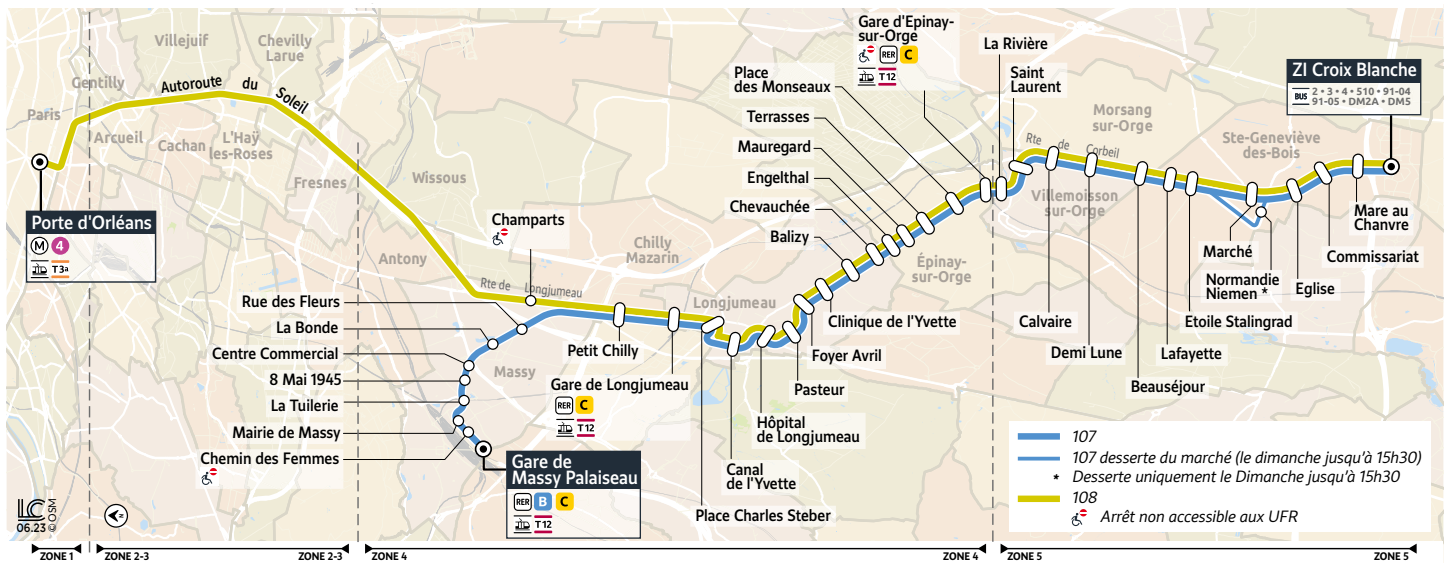

Les horaires sont calculés dans des conditions normales de circulation et sont sujets à des aléas.

107

108

PARIS Porte d'Orléans ou MASSY PALAISEAU Gare → STE-GENEVIÈVE-DES-BOIS ZI Croix Blanche

Horaires valables du 8 janvier au 7 juillet 2024