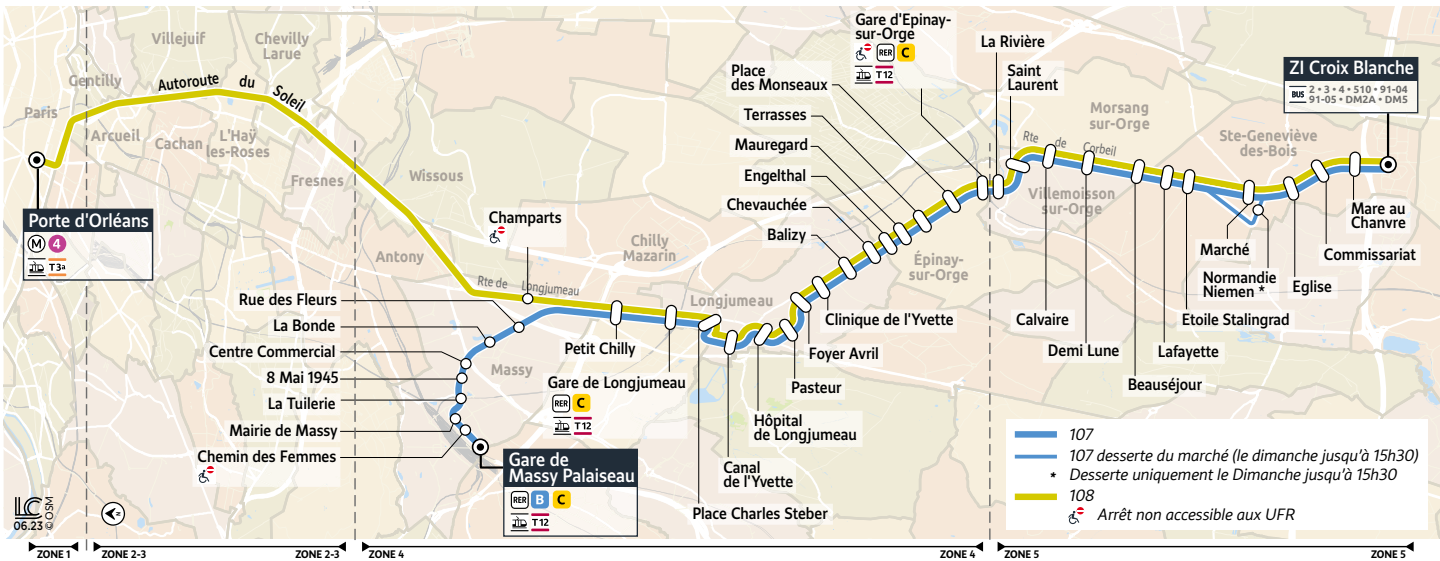

107
108

STE-GENEVIÈVE-DES-BOIS ZI Croix Blanche → MASSY PALAISEAU Gare ou PARIS Porte d'Orléans

Horaires valables du 8 janvier au 7 juillet 2024

Du lundi au vendredi