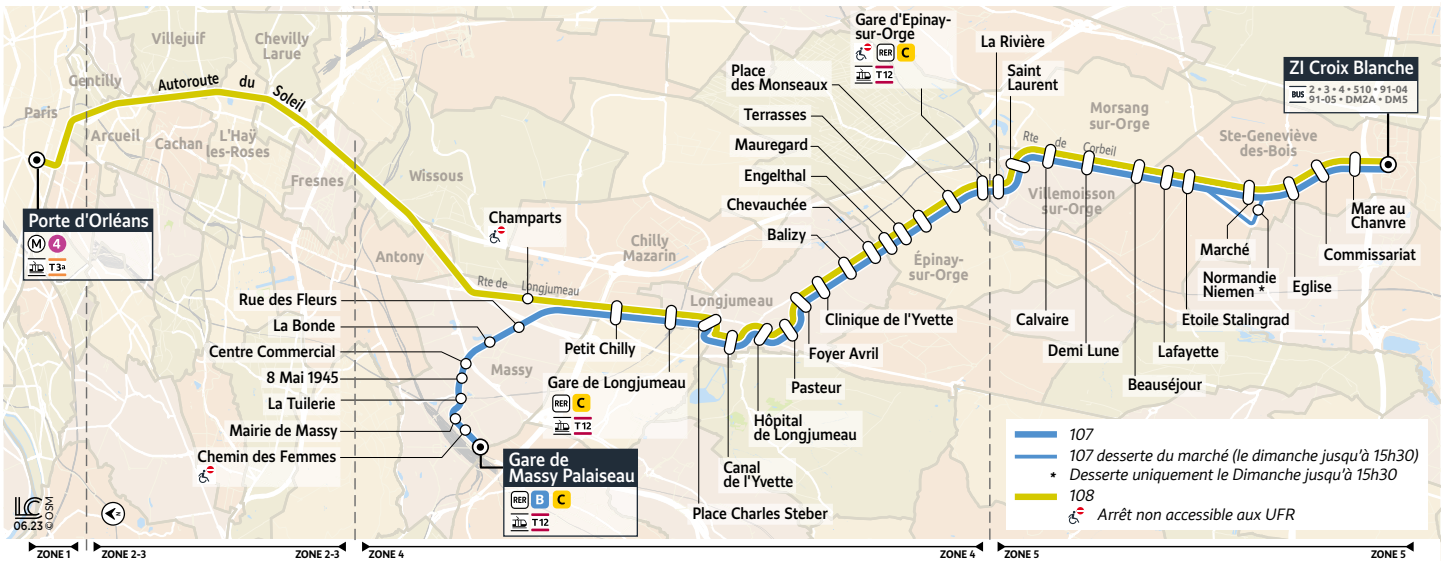

Les horaires sont calculés dans des conditions normales de circulation et sont sujets à des aléas.

107

108

STE-GENEVIÈVE-DES-BOIS ZI Croix Blanche → MASSY PALAISEAU Gare ou PARIS Porte d'Orléans

Horaires valables du 8 janvier au 7 juillet 2024