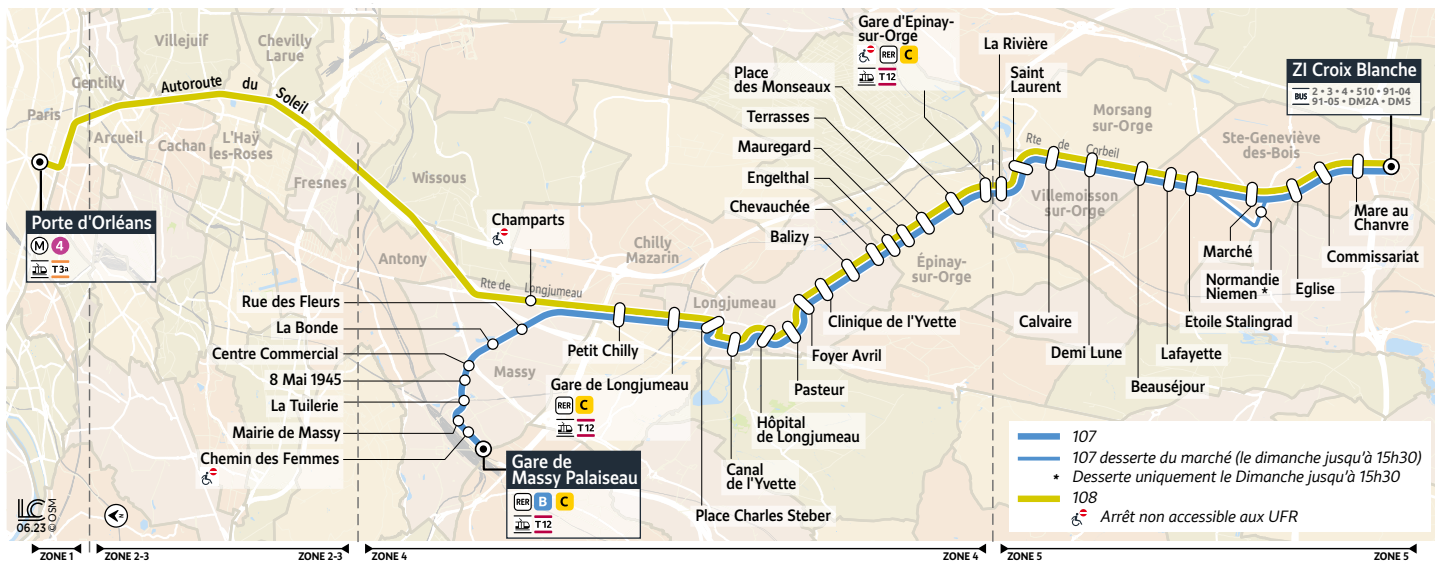

Les horaires sont calculés dans des conditions normales de circulation et sont sujets à des aléas.

TRANSDEV COEUR ESSONNE
1 av. de la Résistance - ZI de la Croix Blanche
91700 Sainte-Geneviève-des-Bois
iledefrance-mobilites.fr

@CoeurEs_IDFM
L'information en direct :
01 69 46 69 00
service gratuit + prix appel
Du lundi au samedi de 6h30 à 20h

Téléchargez gratuitement les applications :

107

108

STE-GENEVIÈVE-DES-BOIS ZI Croix Blanche → MASSY PALAISEAU Gare ou PARIS Porte d'Orléans

Les horaires sont calculés dans des conditions normales de circulation et sont sujets à des aléas.

107

108

STE-GENEVIÈVE-DES-BOIS ZI Croix Blanche → MASSY PALAISEAU Gare ou PARIS Porte d'Orléans

Horaires valables du 8 janvier au 7 juillet 2024