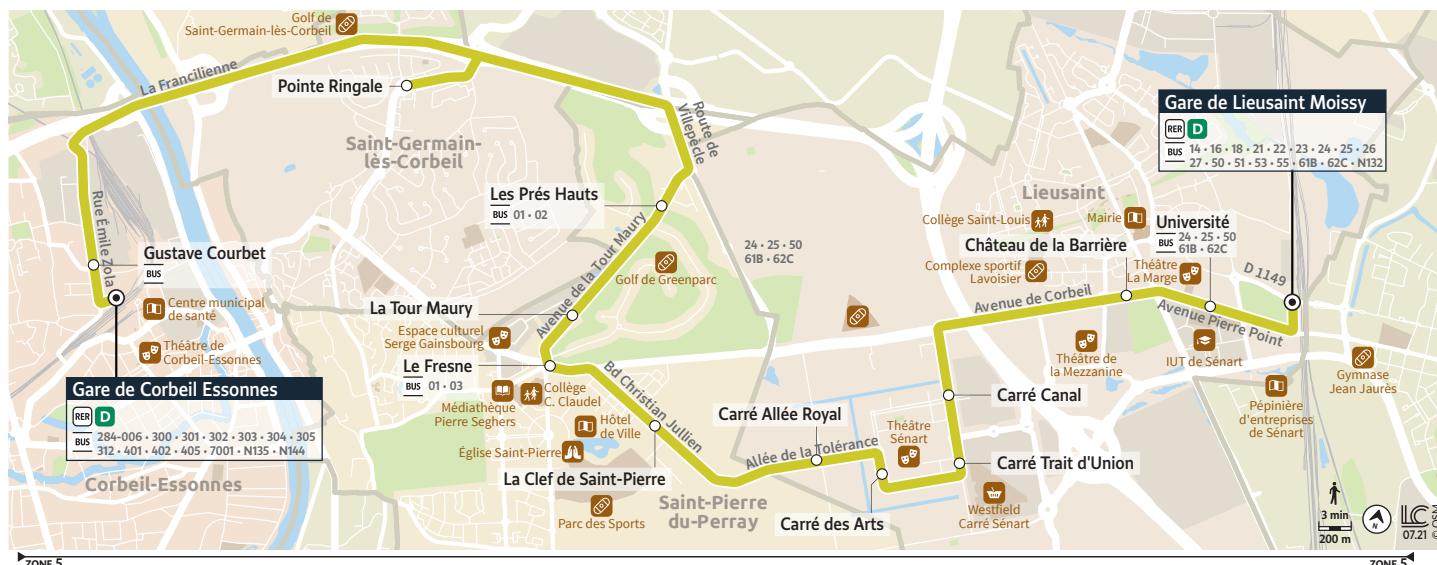

Horaires valables du 3 janvier 2022 au 30 août 2023

**Du lundi au vendredi**

	Période de fonctionnement	A	A	A	A	A	A	A	A	A	A	A	A
	Jours de fonctionnement	LàV	LàV	LàV	LàV	LàV	LàV	LàV	LàV	LàV	LàV	LàV	LàV
<b>RER D en provenance de Melun</b>		-	-	04:58	-	05:28	05:43	05:58	-	06:13	-	06:28	06:36
<b>RER D en provenance de Paris</b>		-	-	-	-	-	-	-	-	06:16	-	-	-
<b>LIEUSAINT</b>	<b>Gare de Lieusaint Moissy</b>	04:41	04:55	05:05	05:27	05:42	05:57	06:06	06:13	06:20	06:28	06:35	06:43
	Université	04:42	04:56	05:06	05:28	05:43	05:58	06:07	06:14	06:21	06:29	06:37	06:45
	Chateau de la Barrière	04:44	04:58	05:08	05:30	05:45	06:00	06:09	06:16	06:23	06:31	06:39	06:47
	Carré Canal	04:47	05:01	05:11	05:33	05:48	06:03	06:12	06:19	06:26	06:34	06:42	06:50
	Carré Trait d'Union	04:49	05:03	05:13	05:35	05:50	06:05	06:14	06:21	06:28	06:36	06:44	06:52
	Carré des Arts	04:50	05:04	05:14	05:36	05:51	06:06	06:15	06:22	06:29	06:37	06:45	06:53
	Carré Allée Royale	04:51	05:05	05:15	05:37	05:52	06:07	06:16	06:23	06:30	06:38	06:46	06:54
<b>SAINT-PIERRE-DU-PERRY</b>	<b>La Clé de Saint Pierre</b>	04:52	05:06	05:16	05:38	05:53	06:08	06:17	06:24	06:31	06:39	06:47	06:55
	Le Fresne	04:54	05:08	05:18	05:40	05:55	06:10	06:19	06:26	06:33	06:41	06:49	06:57
	La Tour Maury	04:55	05:09	05:19	05:41	05:56	06:11	06:20	06:27	06:34	06:42	06:50	06:58
	Les Prés Hauts	04:57	05:11	05:21	05:43	05:58	06:13	06:22	06:29	06:36	06:44	06:52	07:00
<b>SAINT-GERMAIN-LÈS-CORBEIL</b>	<b>Pointe Ringale</b>	05:00	05:14	05:24	05:46	06:01	06:16	06:25	06:32	06:39	06:47	06:55	07:03
<b>CORBEIL-ESSONNES</b>	<b>Gustave Courbet</b>	05:06	05:20	05:30	05:52	06:07	06:22	06:31	06:38	06:45	06:53	07:02	07:10
	Gare de Corbeil-Essonnes	05:07	05:21	05:31	05:53	06:08	06:23	06:32	06:39	06:46	06:54	07:03	07:11